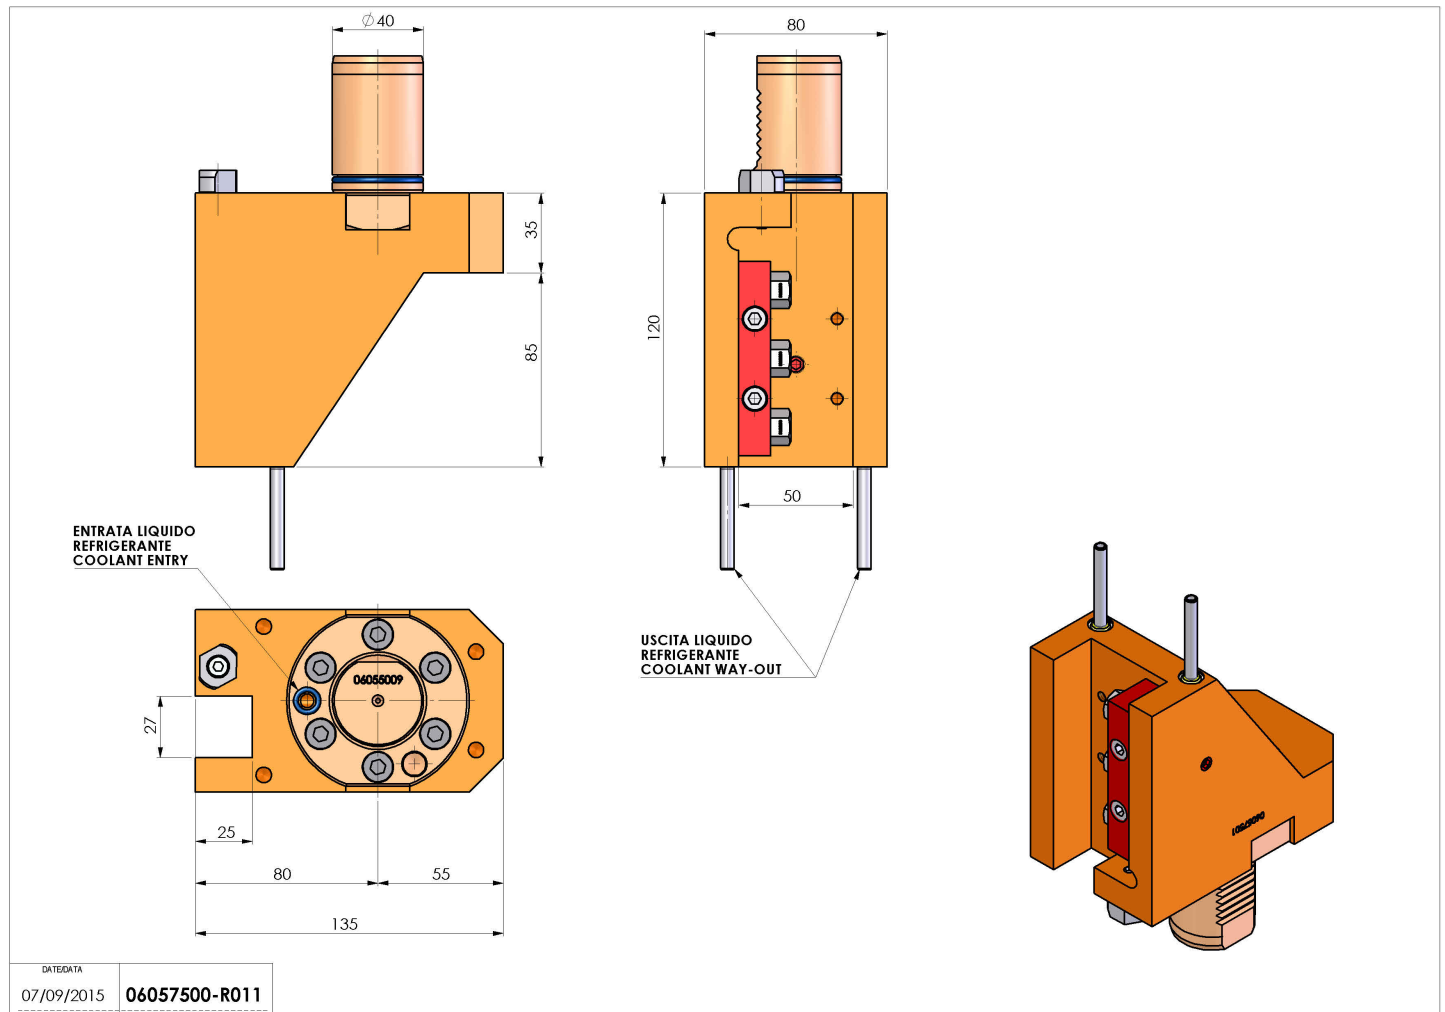

## 06057500 - TH-RAD VDI40 H120 L80 DX-SX MZ

<b>Tipo</b>	TH-RAD Portautensili statico radiale
<b>Attacco</b>	VDI 40
<b>Uscita utensile</b>	TH radiale 25x25
<b>Raffreddamento</b>	Refrigerazione esterna
<b>H [mm]</b>	120

<b>Accessori</b>	N.D.
<b>Note</b>	N.D.
<b>Note per il montaggio</b>	N.D.

**ATTENZIONE: VERIFICARE L'ORIENTAMENTO DELLA DENTATURA VDI**

Verificare sempre gli ingombri del portautensile in torretta

Salvo modifiche tecniche