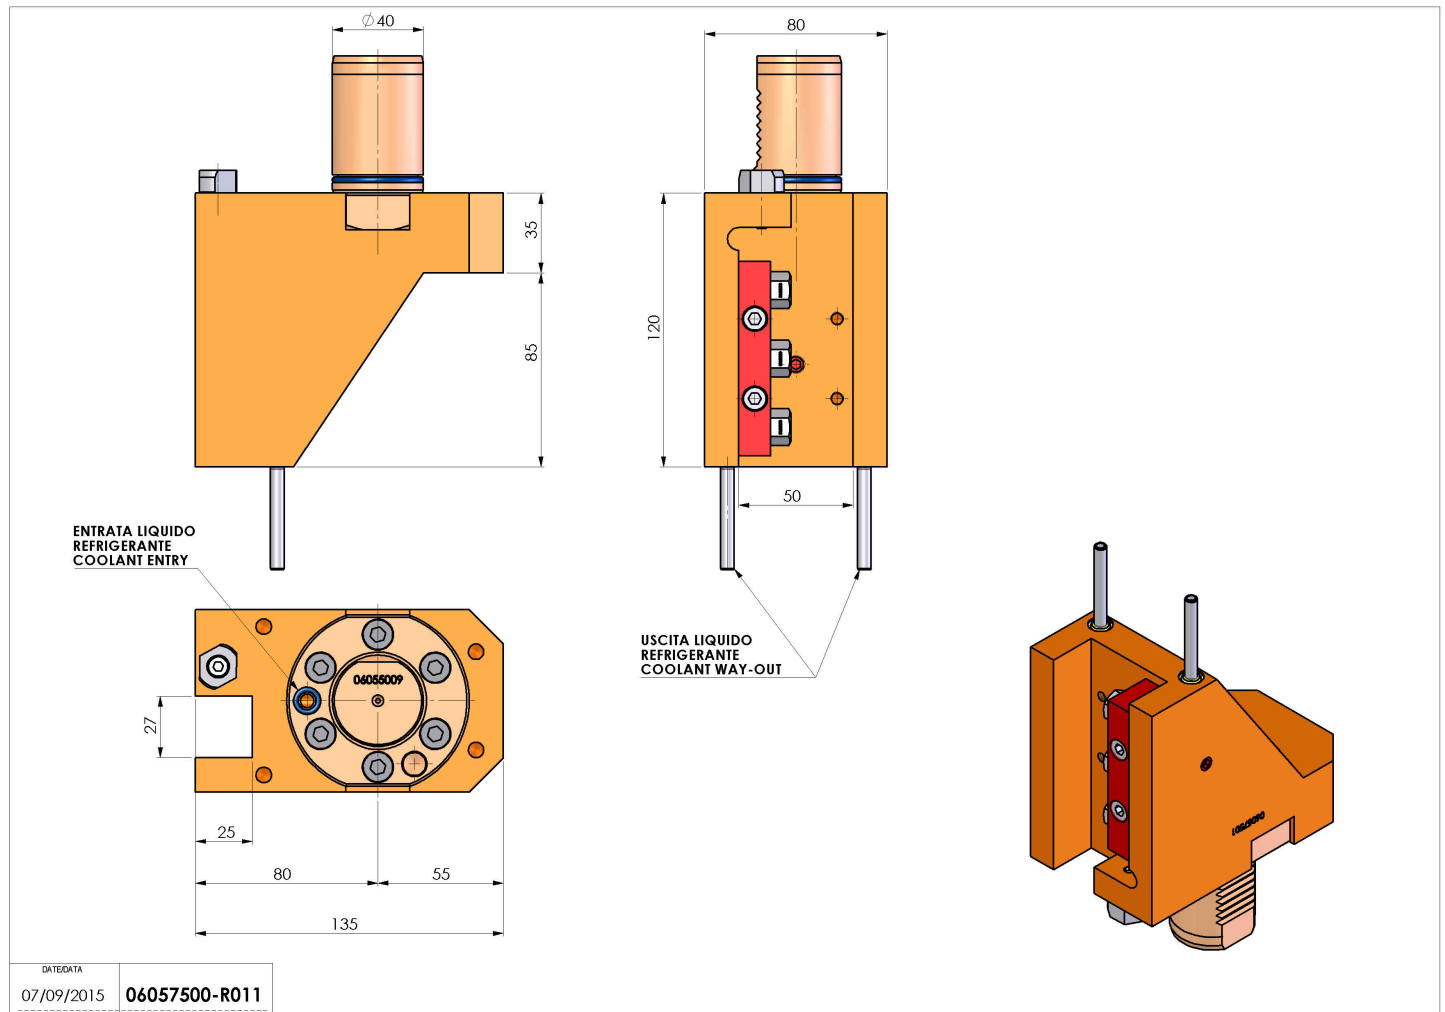

## 06057500 - TH-RAD VDI40 H120 L80 DX-SX MZ

|                        |   |
|------------------------|---|
| <b>Tipo</b>            | TH-RAD<br>Portautensili statico radiale |
| <b>Attacco</b>         | VDI 40                                  |
| <b>Uscita utensile</b> | TH radiale 25x25                        |
| <b>Raffreddamento</b>  | Refrigerazione esterna                  |
| <b>H [mm]</b>          | 120                                     |

|                              |      |
|------------------------------|------|
| <b>Accessori</b>             | N.D. |
| <b>Note</b>                  | N.D. |
| <b>Note per il montaggio</b> | N.D. |

**ATTENZIONE: VERIFICARE L'ORIENTAMENTO DELLA DENTATURA VDI**

Verificare sempre gli ingombri del portautensile in torretta

Salvo modifiche tecniche