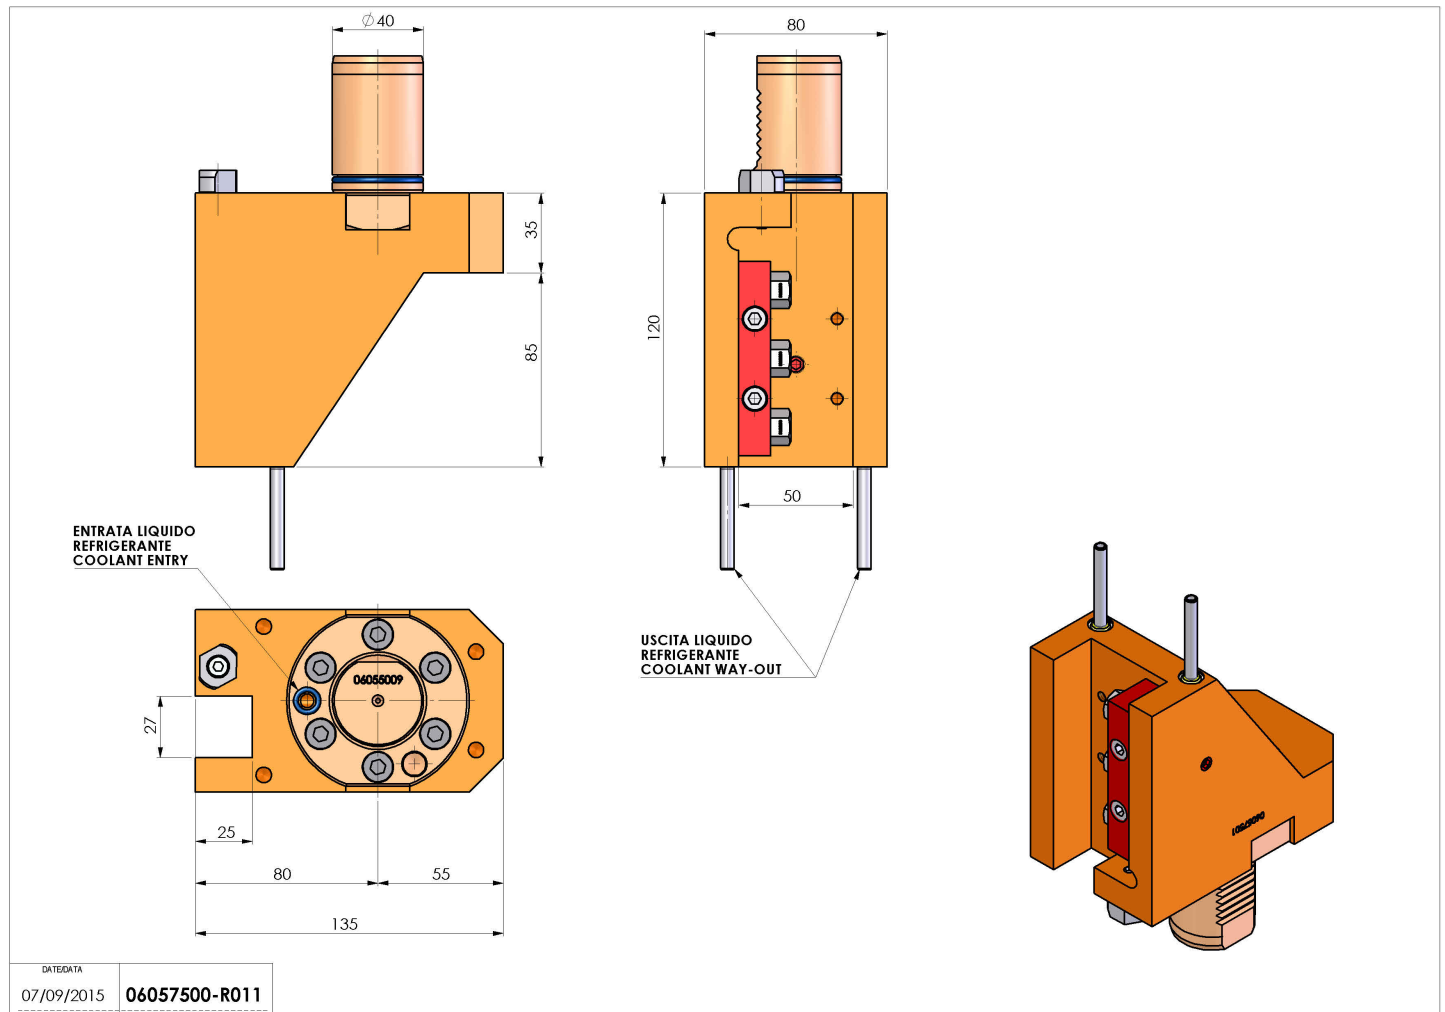

06057500 - TH-RAD VDI40 H120 L80 DX-SX MZ

Tipo	TH-RAD Portautensili statico radiale
Attacco	VDI 40
Uscita utensile	TH radiale 25x25
Raffreddamento	Refrigerazione esterna
H [mm]	120

Accessori	N.D.
Note	N.D.
Note per il montaggio	N.D.

ATTENZIONE: VERIFICARE L'ORIENTAMENTO DELLA DENTATURA VDI

Verificare sempre gli ingombri del portautensile in torretta

Salvo modifiche tecniche