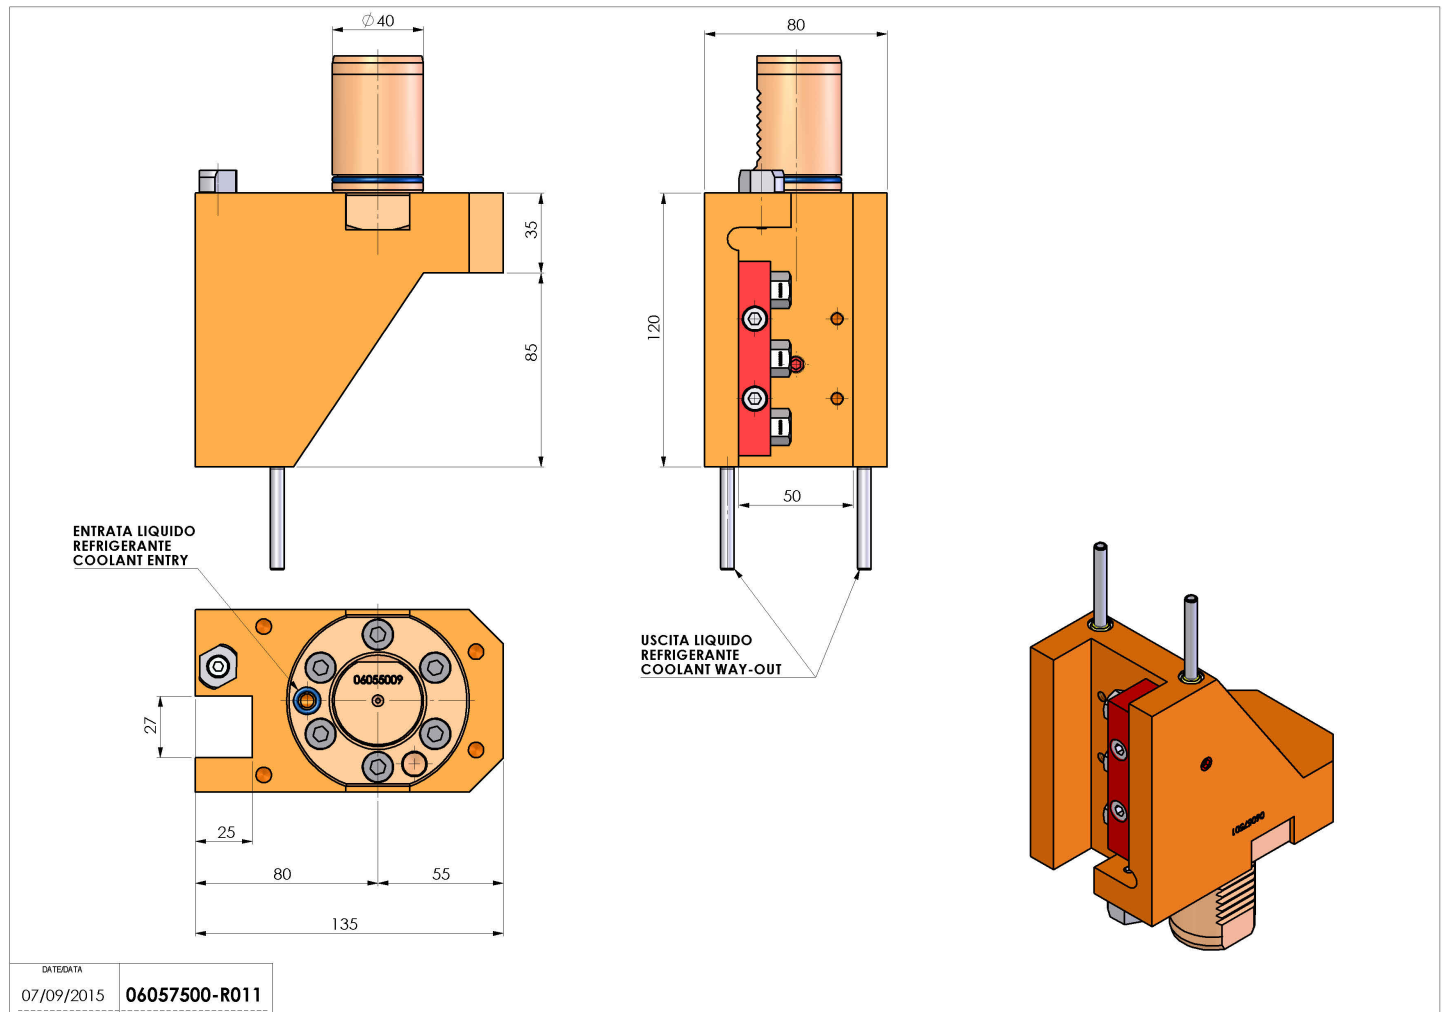

06057500 - TH-RAD VDI40 H120 L80 DX-SX MZ

Tipo	TH-RAD Portautensili statico radiale
Attacco	VDI 40
Uscita utensile	TH radiale 25x25
Raffreddamento	Refrigerazione esterna
H [mm]	120

Accessori	N.D.
Note	N.D.
Note per il montaggio	N.D.

ATTENZIONE: VERIFICARE L'ORIENTAMENTO DELLA DENTATURA VDI

Verificare sempre gli ingombri del portautensile in torretta

Salvo modifiche tecniche