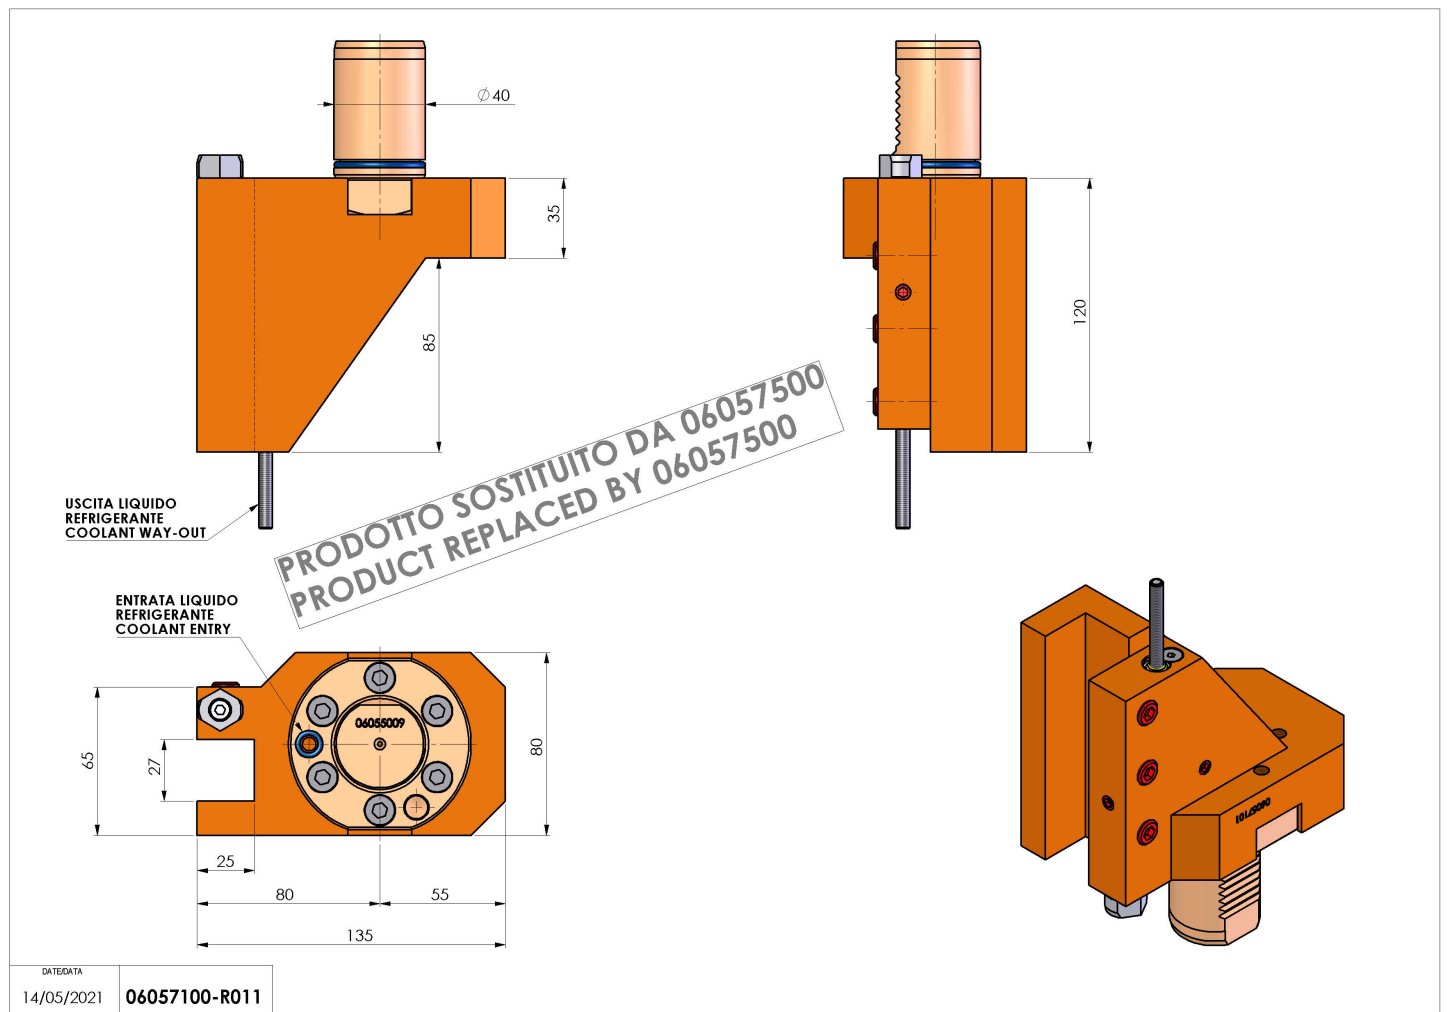

# 06057100 - TH-RAD VDI40 H120 L80 DX MZ

<b>Tipo</b>	TH-RAD Portautensili statico radiale
<b>Attacco</b>	VDI 40
<b>Uscita utensile</b>	TH radiale 25x25
<b>Raffreddamento</b>	Refrigerazione esterna
<b>H [mm]</b>	120

REPLACED BY 06057500

<b>Accessori</b>	N.D.
<b>Note</b>	Ad esaurimento. Sostituito da cod. 06057500
<b>Note per il montaggio</b>	N.D.

**ATTENZIONE: VERIFICARE L'ORIENTAMENTO DELLA DENTATURA VDI**

Verificare sempre gli ingombri del portautensile in torretta