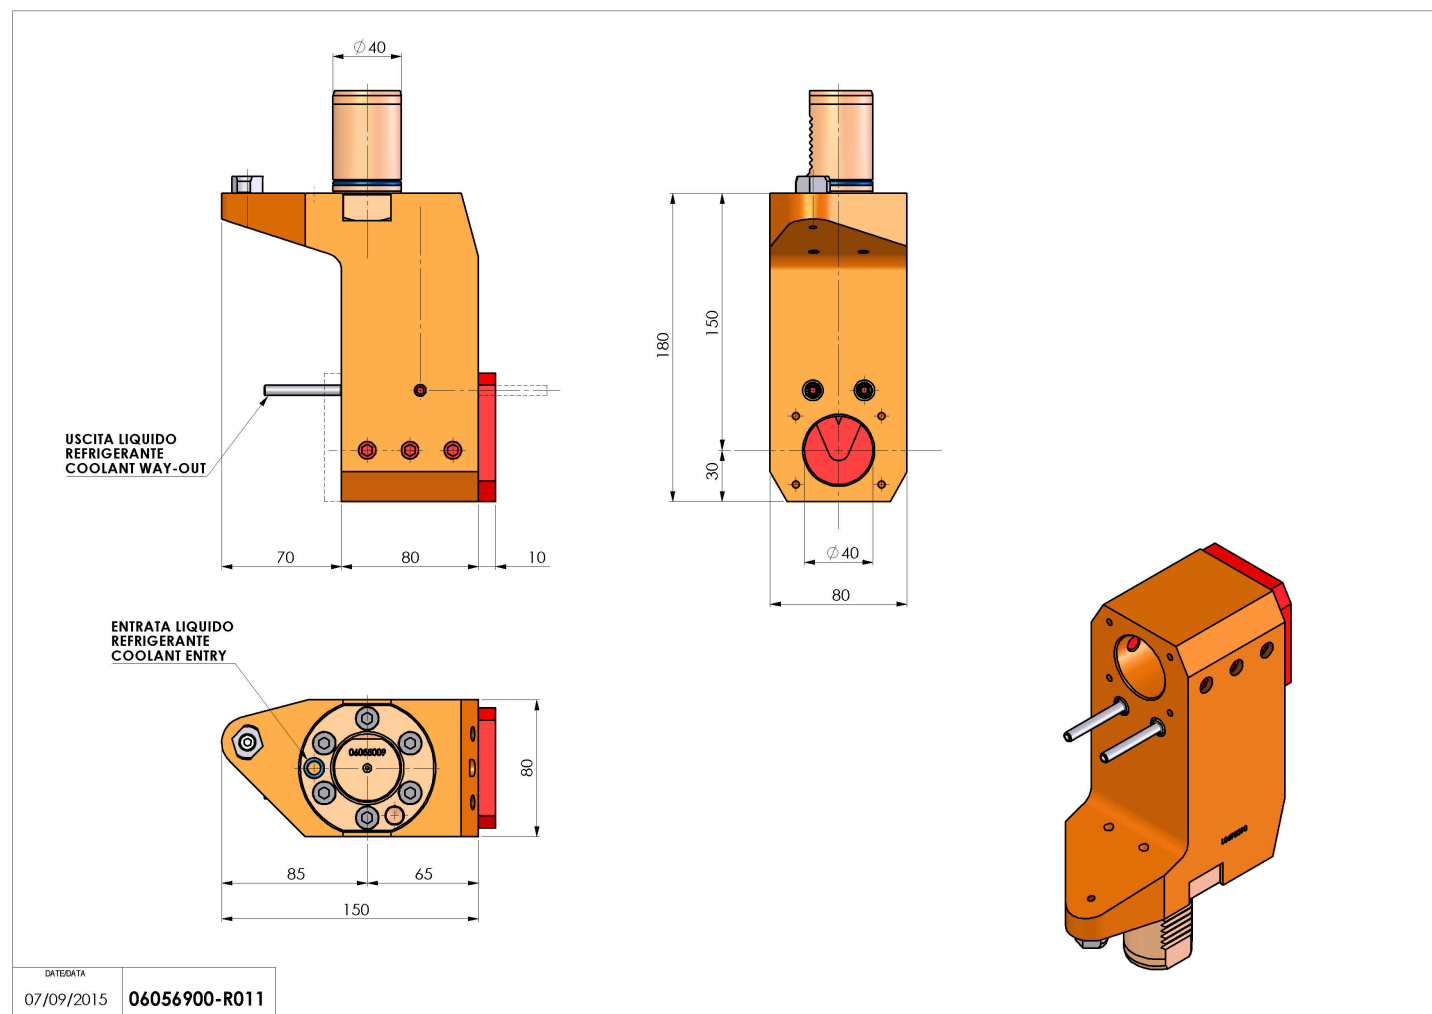

## 06056900 - TH-BRB VDI40 D40 H150 RF MZ

<b>Tipo</b>	TH-BRB Portautensili statico portabareno
<b>Attacco</b>	VDI 40
<b>Uscita utensile</b>	TH porta bareno 40
<b>Raffreddamento</b>	Refrigerazione esterna / interna
<b>H [mm]</b>	150

<b>Accessori</b>	N.D.
<b>Note</b>	N.D.
<b>Note per il montaggio</b>	N.D.

**ATTENZIONE: VERIFICARE L'ORIENTAMENTO DELLA DENTATURA VDI**

Verificare sempre gli ingombri del portautensile in torretta

Salvo modifiche tecniche