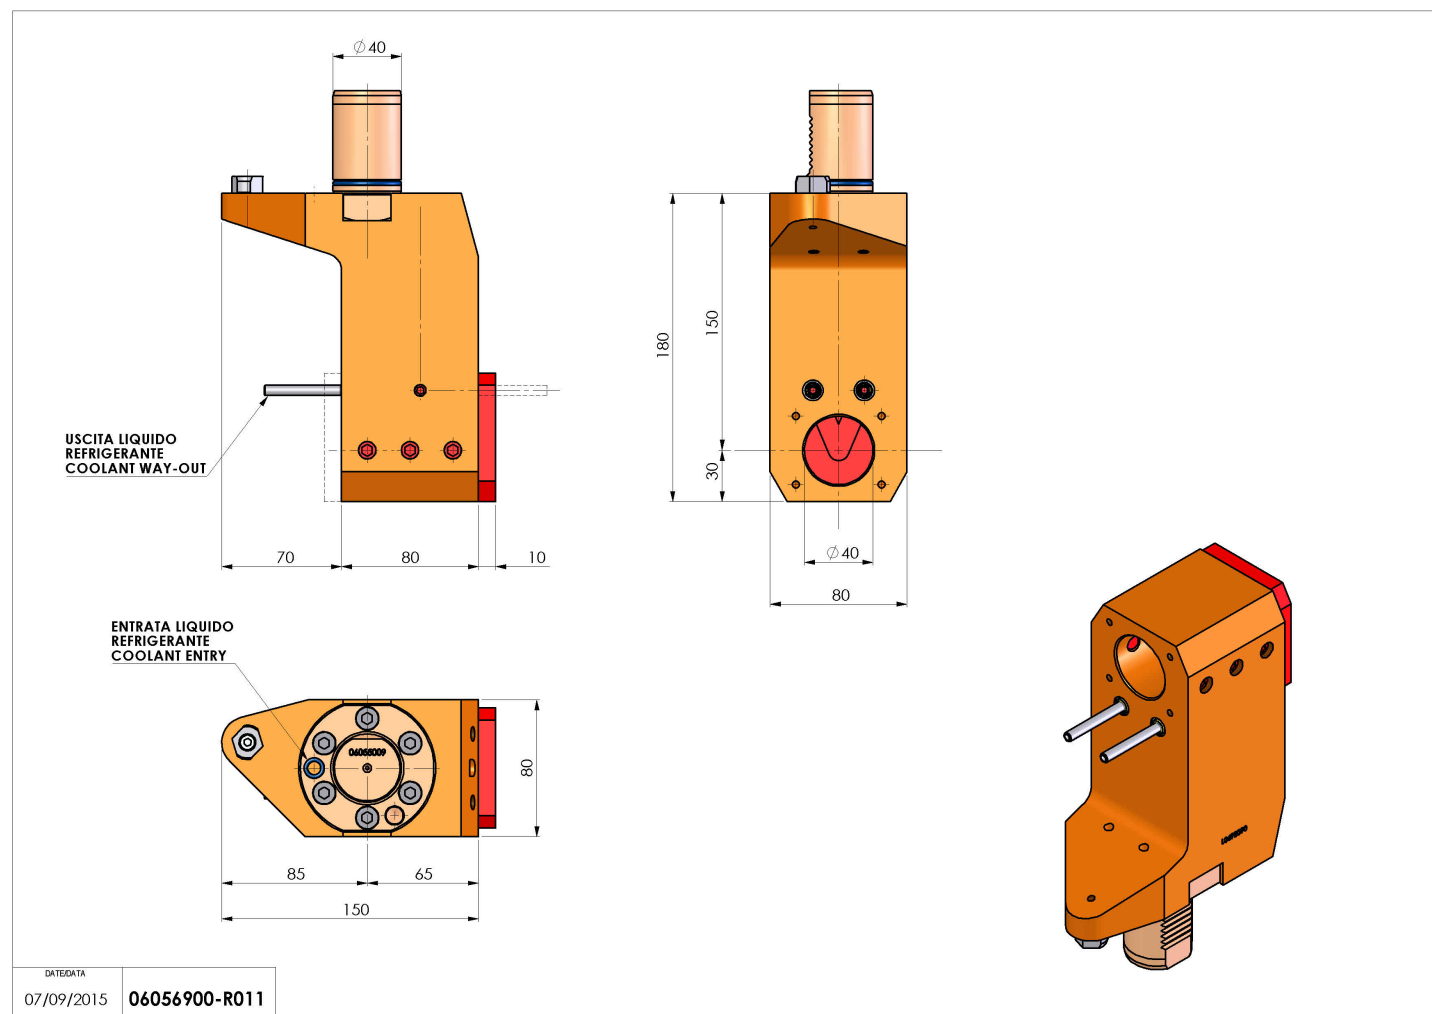

06056900 - TH-BRB VDI40 D40 H150 RF MZ

Tipo	TH-BRB Portautensili statico portabareno
Attacco	VDI 40
Uscita utensile	TH porta bareno 40
Raffreddamento	Refrigerazione esterna / interna
H [mm]	150

Accessori	N.D.
Note	N.D.
Note per il montaggio	N.D.

ATTENZIONE: VERIFICARE L'ORIENTAMENTO DELLA DENTATURA VDI

Verificare sempre gli ingombri del portautensile in torretta

Salvo modifiche tecniche