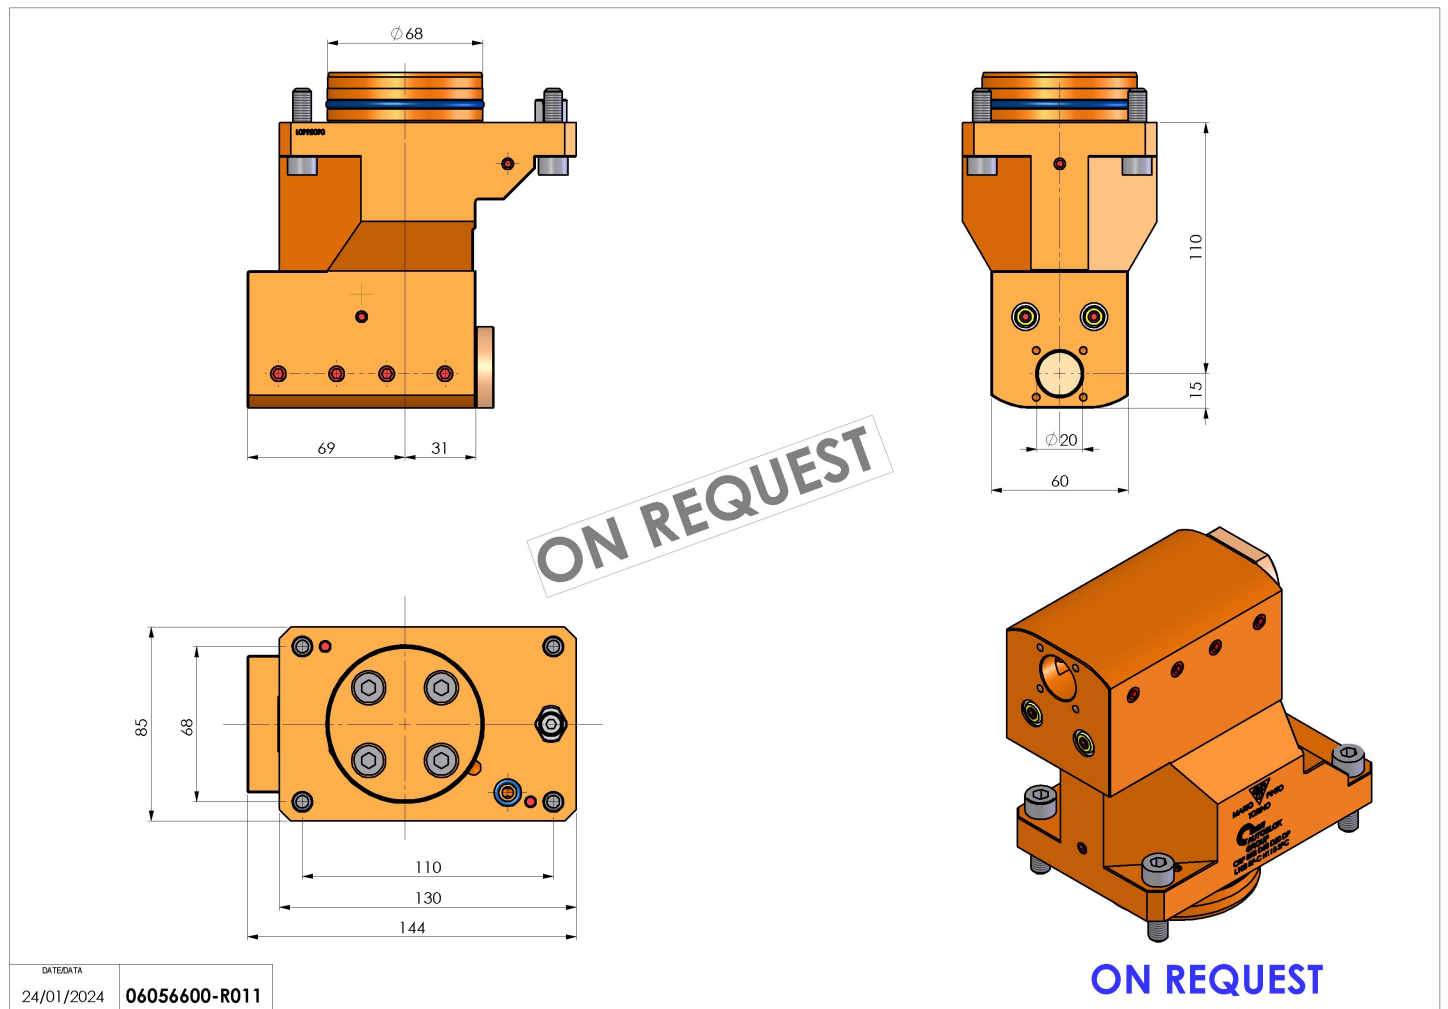

06056600 - TH-BRB D68 D20 DP L100 RF-C H110 SPC

Tipo	TH-BRB Portautensili statico portabareno
Attacco	CILINDRICO 68
Uscita utensile	TH porta bareno 20
Raffreddamento	Refrigerazione esterna / interna
H [mm]	110

ON REQUEST

Accessori	N.D.
Note	N.D.
Note per il montaggio	N.D.

Verificare sempre gli ingombri del portautensile in torretta

ON REQUEST

DATE/ATA	24/01/2024
06056600-R011	

Salvo modifiche tecniche