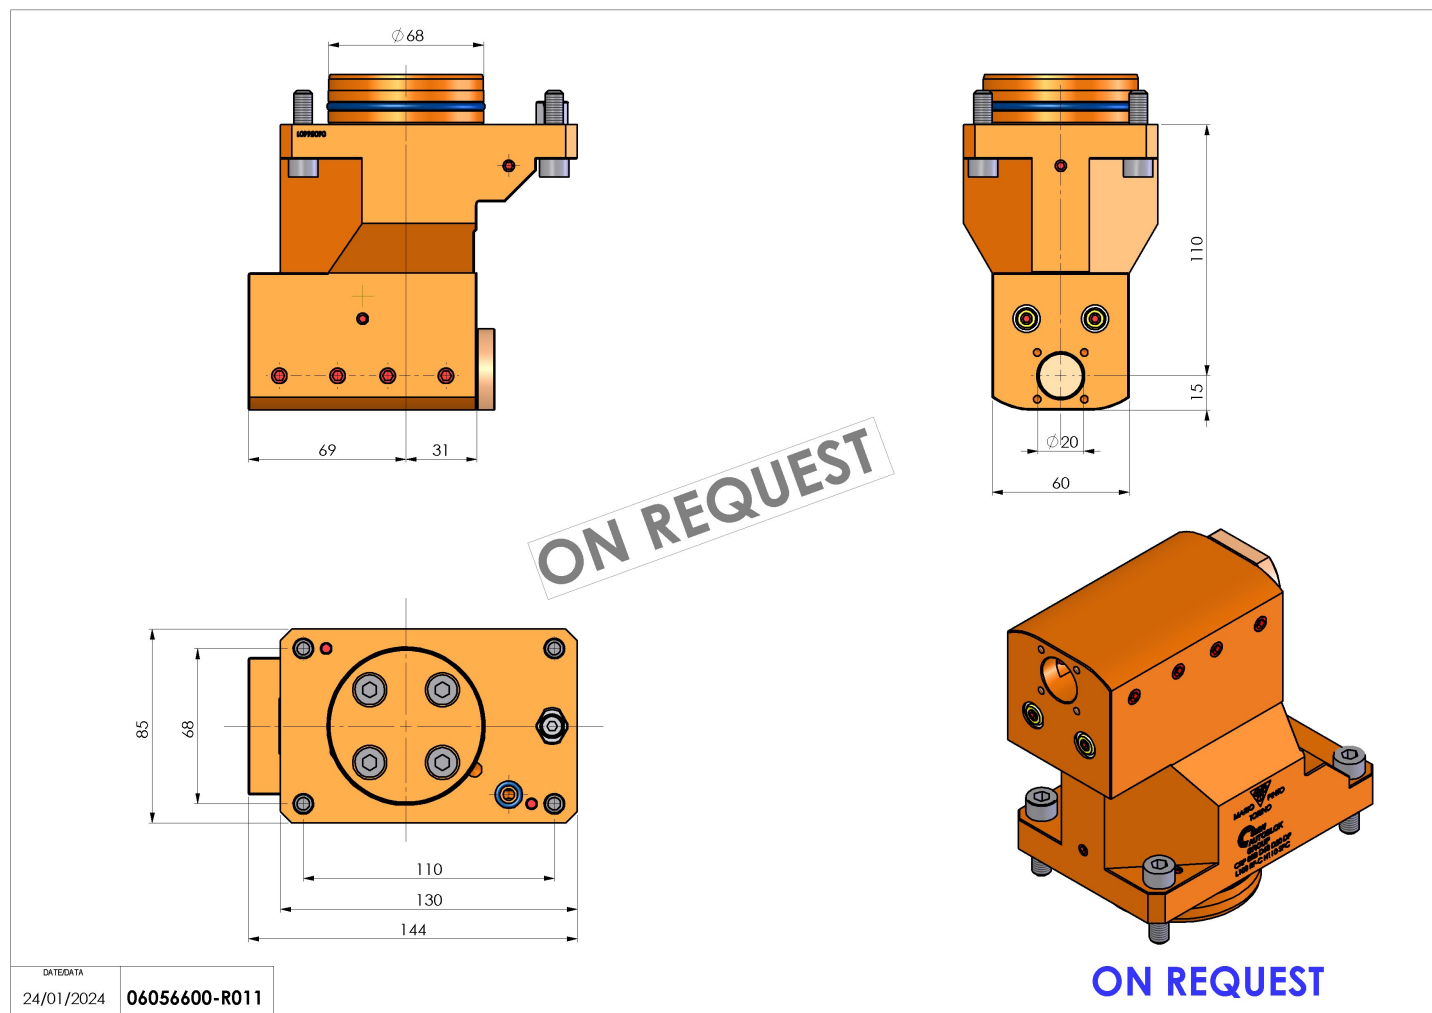

06056600 - TH-BRB D68 D20 DP L100 RF-C H110 SPC

Tipo	TH-BRB Portautensili statico portabareno
Attacco	CILINDRICO 68
Uscita utensile	TH porta bareno 20
Raffreddamento	Refrigerazione esterna / interna
H [mm]	110

ON REQUEST

Accessori	N.D.
Note	N.D.
Note per il montaggio	N.D.

Verificare sempre gli ingombri del portautensile in torretta

ON REQUEST

Salvo modifiche tecniche

DATE/ATA	06056600-R011