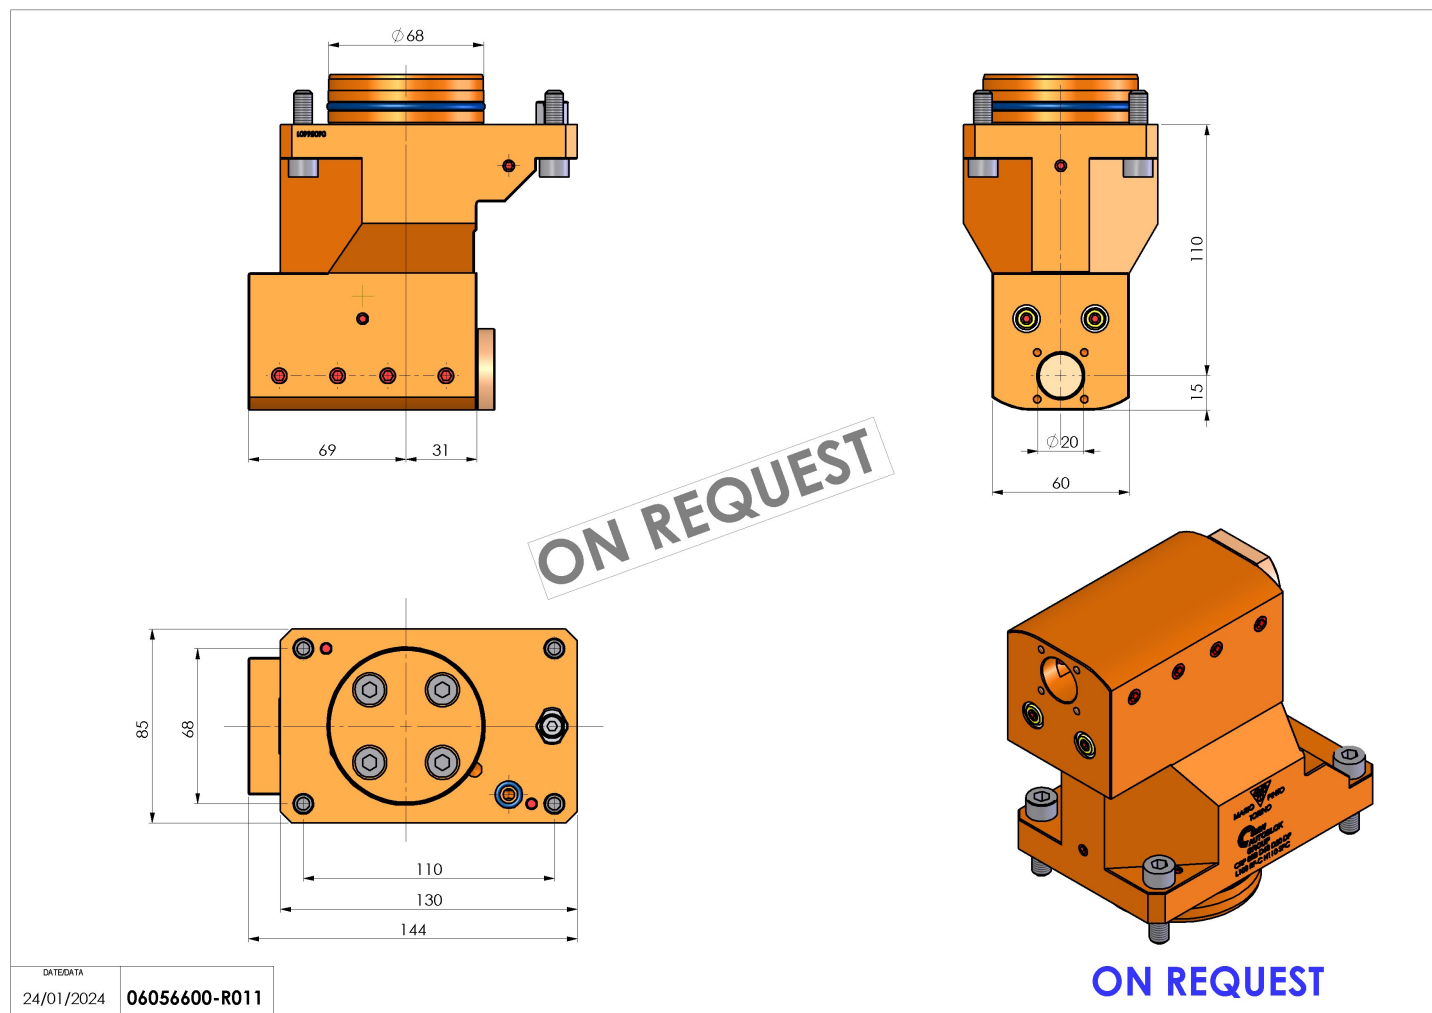

## 06056600 - TH-BRB D68 D20 DP L100 RF-C H110 SPC

<b>Tipo</b>	TH-BRB Portautensili statico portabareno
<b>Attacco</b>	CILINDRICO 68
<b>Uscita utensile</b>	TH porta bareno 20
<b>Raffreddamento</b>	Refrigerazione esterna / interna
<b>H [mm]</b>	110

ON REQUEST

<b>Accessori</b>	N.D.
<b>Note</b>	N.D.
<b>Note per il montaggio</b>	N.D.

Verificare sempre gli ingombri del portautensile in torretta

ON REQUEST

Salvo modifiche tecniche

DATE/ATA	06056600-R011
----------	---------------