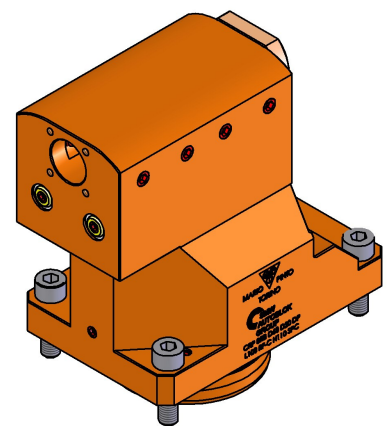

06056600 - TH-BRB D68 D20 DP L100 RF-C H110 SPC

Tipo	TH-BRB Portautensili statico portabareno
Attacco	CILINDRICO 68
Uscita utensile	TH porta bareno 20
Raffreddamento	Refrigerazione esterna / interna
H [mm]	110

ON REQUEST

Accessori	N.D.
Note	N.D.
Note per il montaggio	N.D.

Verificare sempre gli ingombri del portautensile in torretta

ON REQUEST

DATE/ATA	24/01/2024
06056600-R011	

Salvo modifiche tecniche