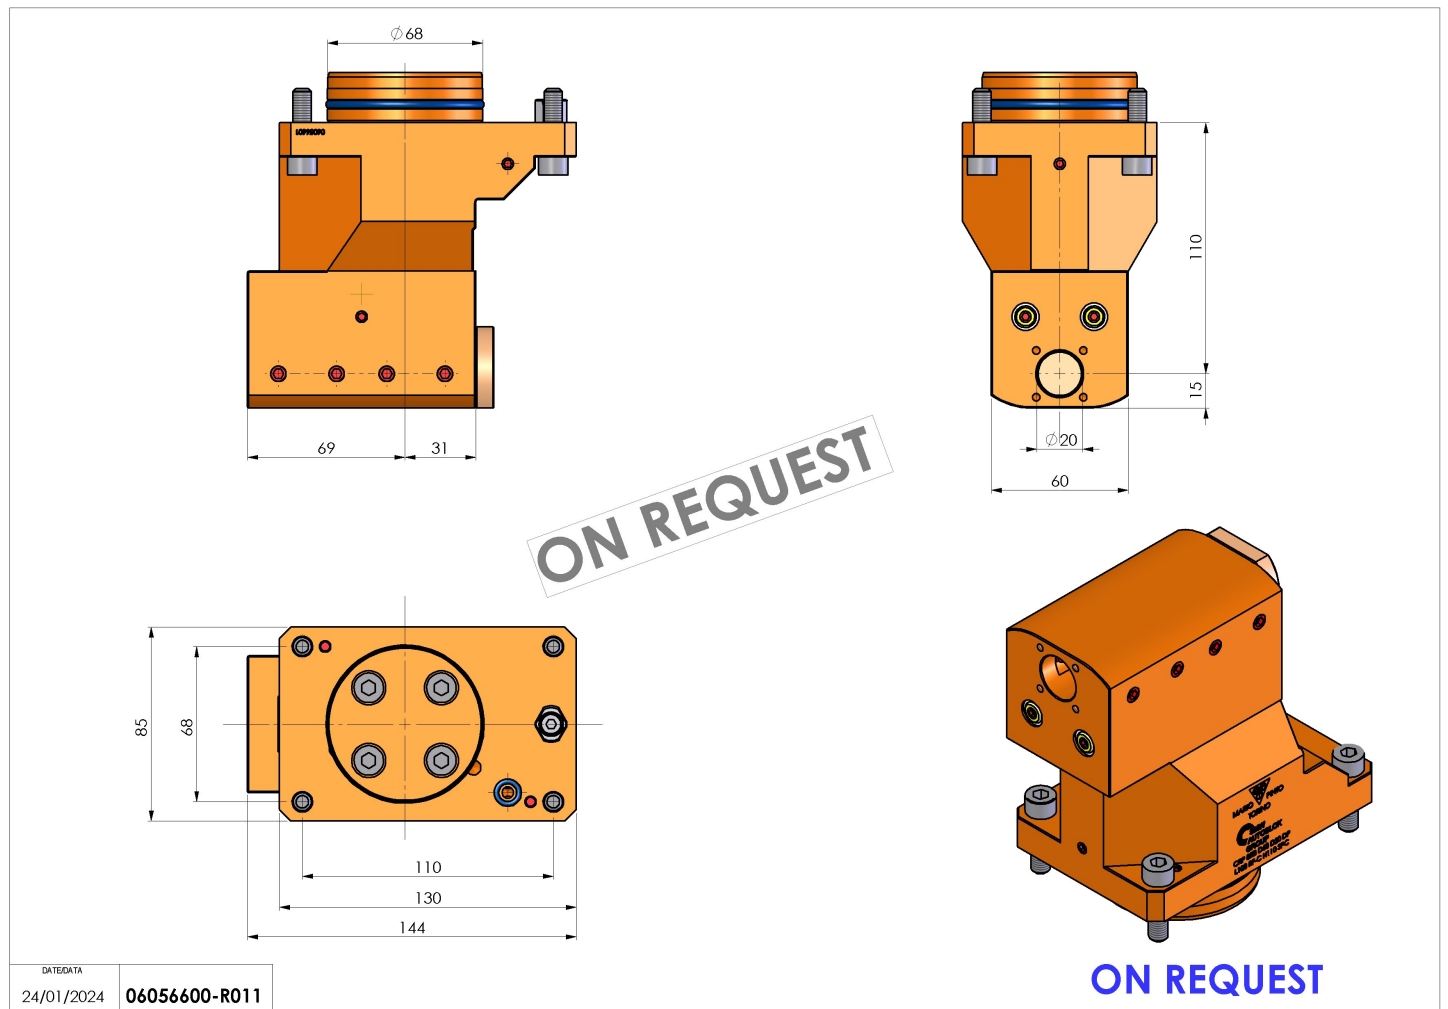

## 06056600 - TH-BRB D68 D20 DP L100 RF-C H110 SPC

<b>Tipo</b>	TH-BRB Portautensili statico portabareno
<b>Attacco</b>	CILINDRICO 68
<b>Uscita utensile</b>	TH porta bareno 20
<b>Raffreddamento</b>	Refrigerazione esterna / interna
<b>H [mm]</b>	110

ON REQUEST

<b>Accessori</b>	N.D.
<b>Note</b>	N.D.
<b>Note per il montaggio</b>	N.D.

Verificare sempre gli ingombri del portautensile in torretta

ON REQUEST

Salvo modifiche tecniche

DATE/ATA	06056600-R011
----------	---------------