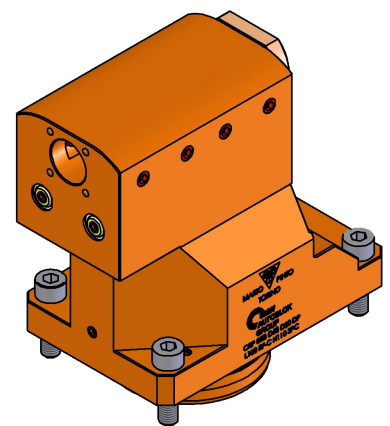

## 06056600 - TH-BRB D68 D20 DP L100 RF-C H110 SPC

<b>Tipo</b>	TH-BRB Portautensili statico portabareno
<b>Attacco</b>	CILINDRICO 68
<b>Uscita utensile</b>	TH porta bareno 20
<b>Raffreddamento</b>	Refrigerazione esterna / interna
<b>H [mm]</b>	110

ON REQUEST

<b>Accessori</b>	N.D.
<b>Note</b>	N.D.
<b>Note per il montaggio</b>	N.D.

Verificare sempre gli ingombri del portautensile in torretta

ON REQUEST

Salvo modifiche tecniche

DATE/ATA	06056600-R011
----------	---------------