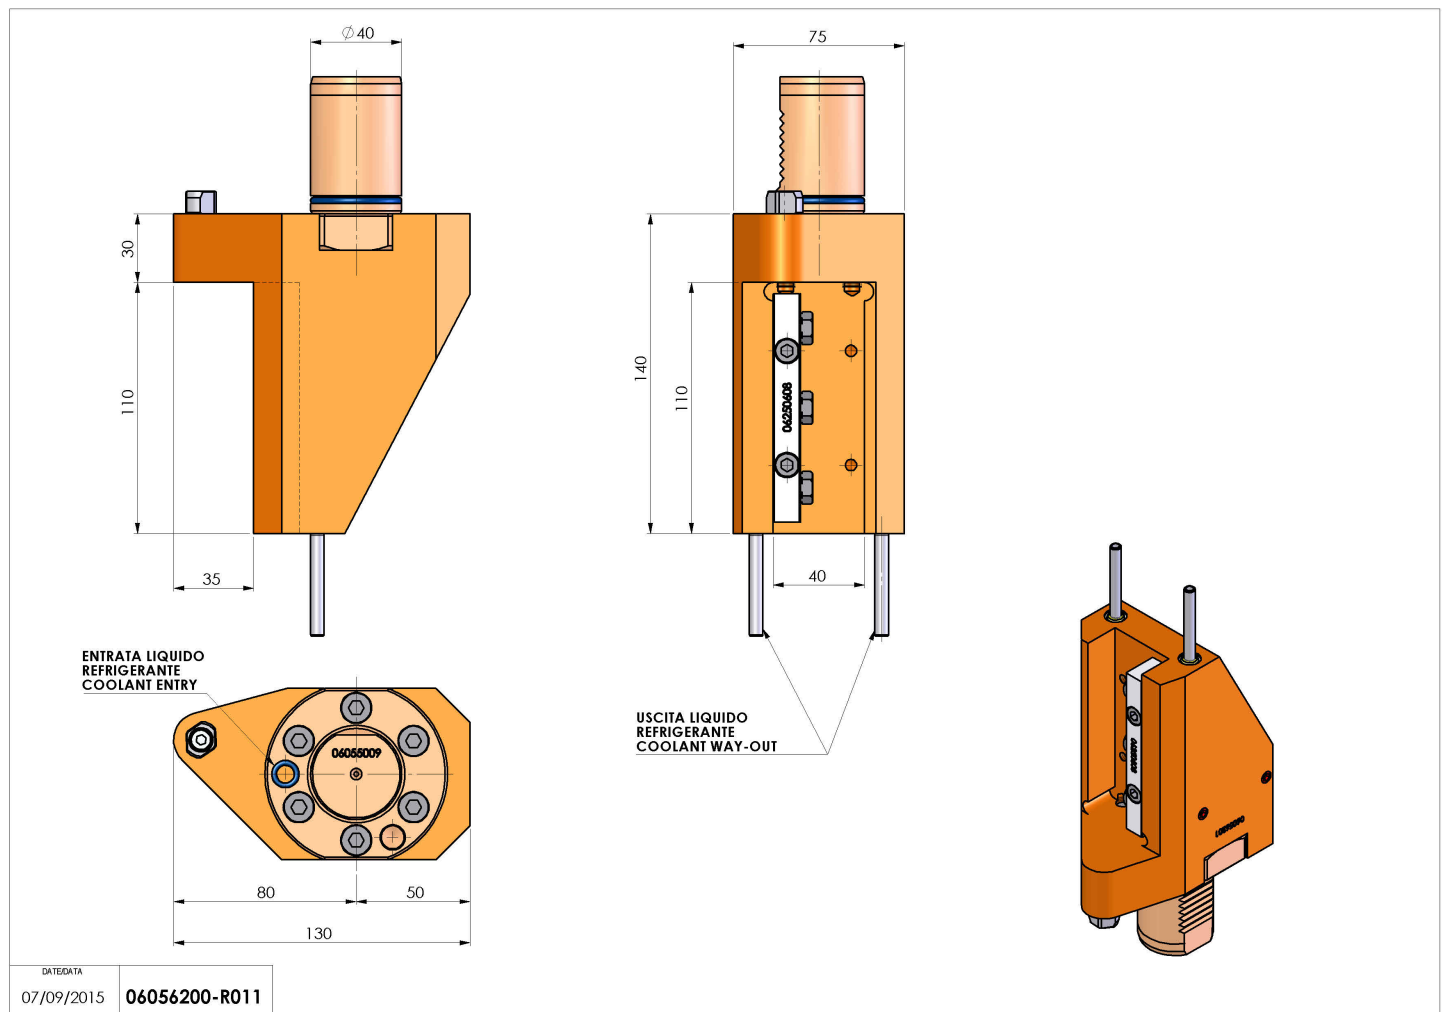

# 06056200 - TH-RAD VDI40 H140L45DX-SXOF5MZ

<b>Tipo</b>	TH-RAD Portautensili statico radiale
<b>Attacco</b>	VDI 40
<b>Uscita utensile</b>	TH radiale 20x20
<b>Raffreddamento</b>	Refrigerazione esterna
<b>H [mm]</b>	140

<b>Accessori</b>	N.D.
<b>Note</b>	N.D.
<b>Note per il montaggio</b>	N.D.

**ATTENZIONE: VERIFICARE L'ORIENTAMENTO DELLA DENTATURA VDI**

Verificare sempre gli ingombri del portautensile in torretta

**Salvo modifiche tecniche**