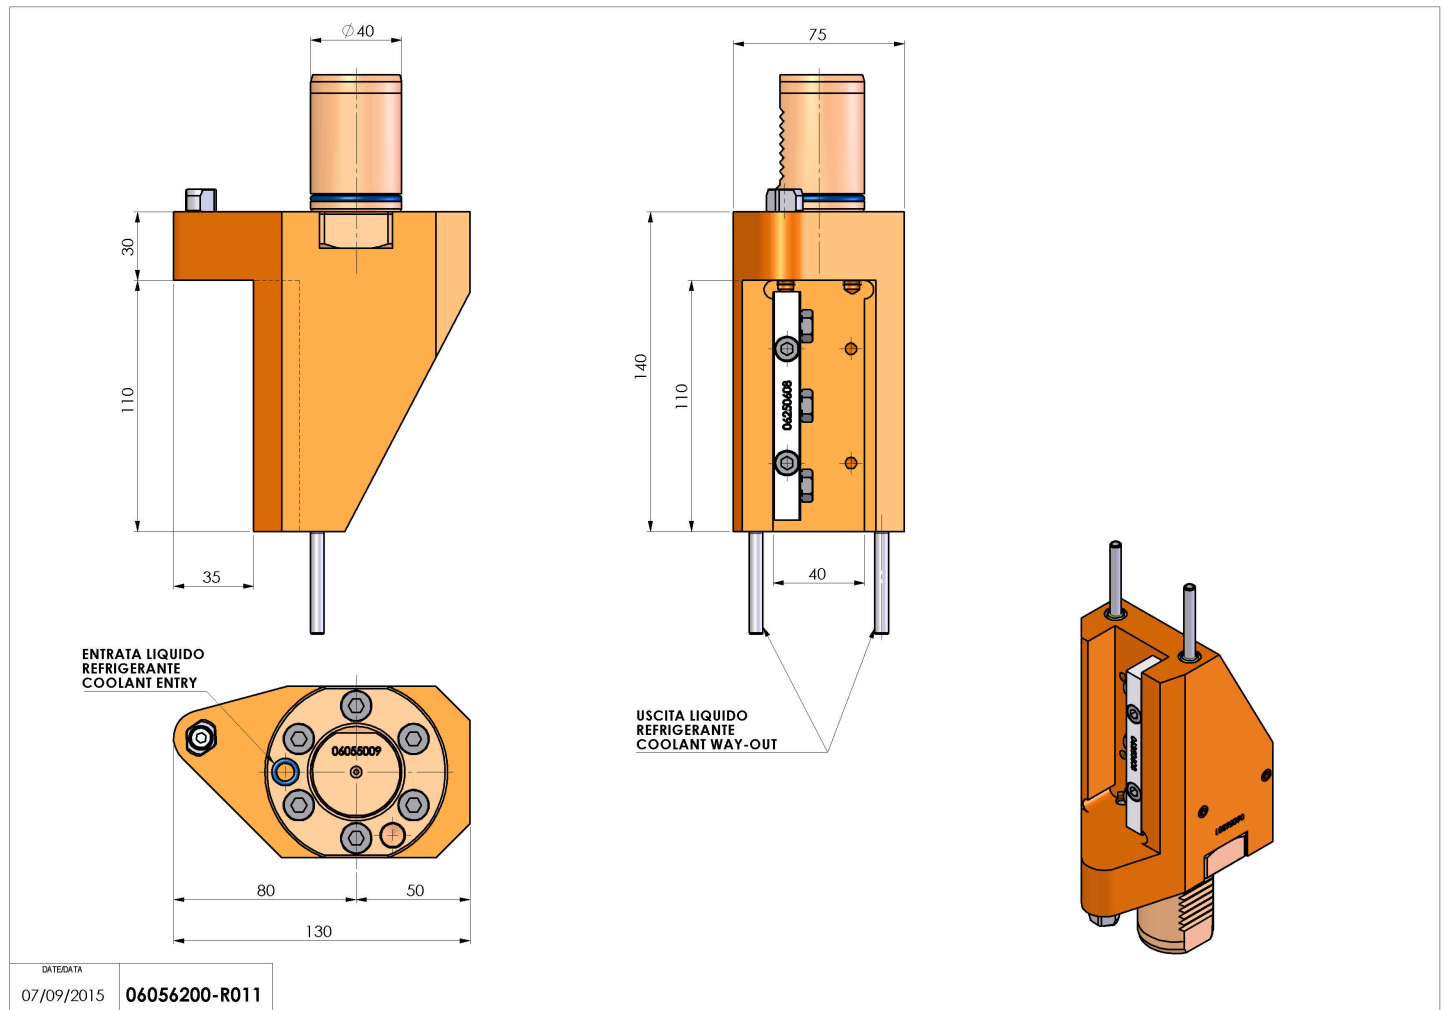

06056200 - TH-RAD VDI40 H140L45DX-SXOF5MZ

Tipo	TH-RAD Portautensili statico radiale
Attacco	VDI 40
Uscita utensile	TH radiale 20x20
Raffreddamento	Refrigerazione esterna
H [mm]	140

Accessori	N.D.
Note	N.D.
Note per il montaggio	N.D.

ATTENZIONE: VERIFICARE L'ORIENTAMENTO DELLA DENTATURA VDI

Verificare sempre gli ingombri del portautensile in torretta

Salvo modifiche tecniche