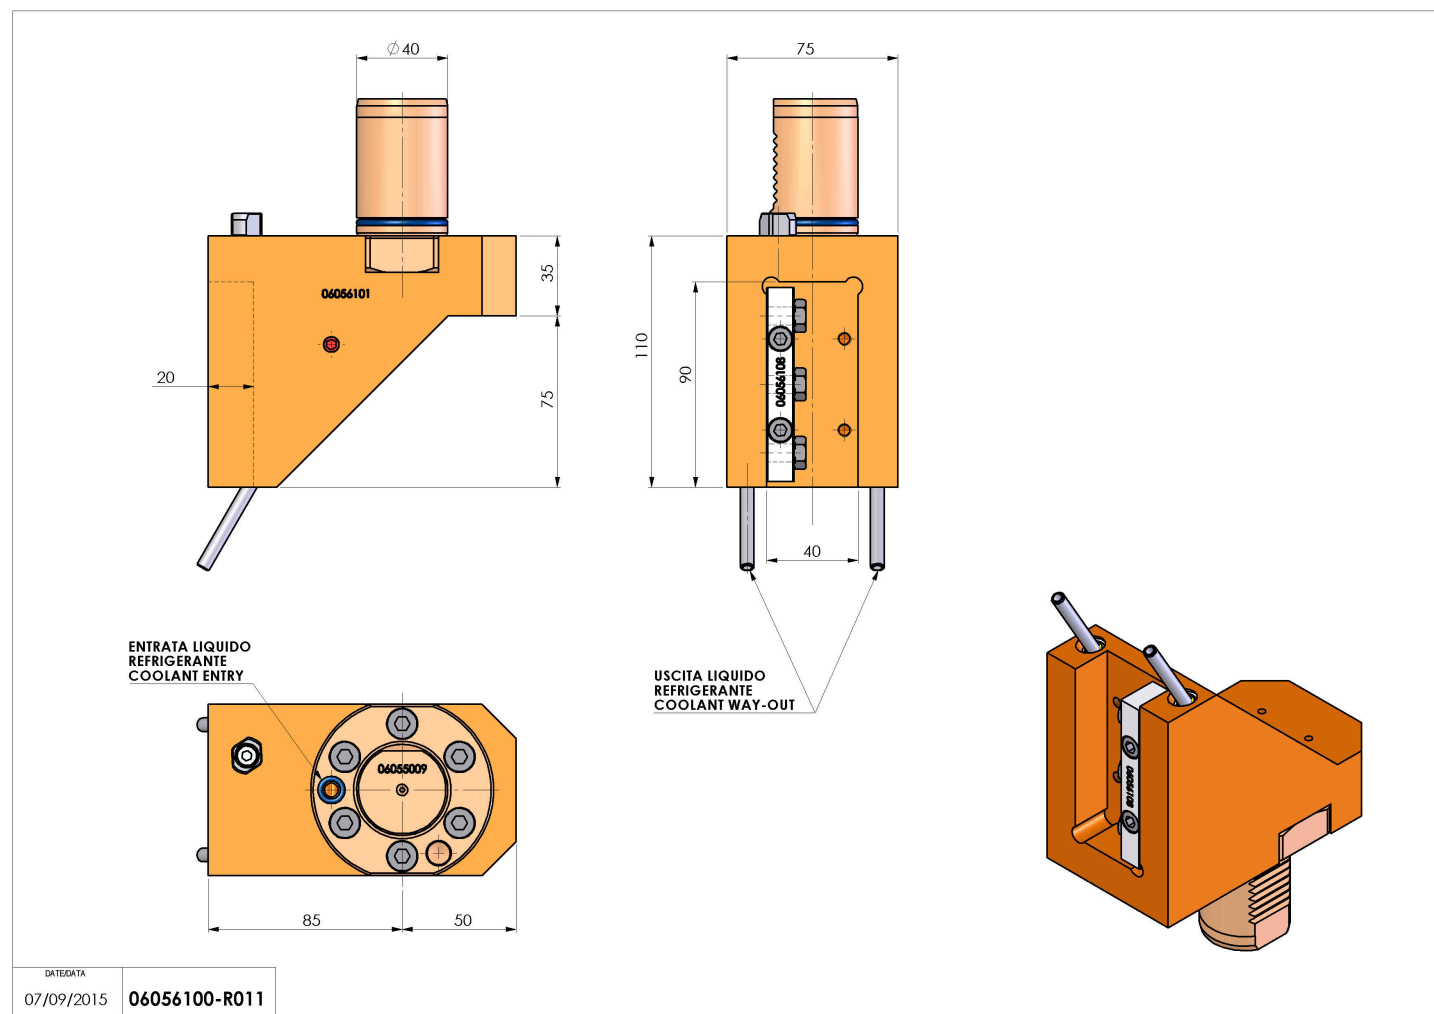

06056100 - TH-RAD VDI40 H110 L85 DX-SX MZ

Tipo	TH-RAD Portautensili statico radiale
Attacco	VDI 40
Uscita utensile	TH radiale 20x20
Raffreddamento	Refrigerazione esterna
H [mm]	110

Accessori	N.D.
Note	N.D.
Note per il montaggio	N.D.

ATTENZIONE: VERIFICARE L'ORIENTAMENTO DELLA DENTATURA VDI

Verificare sempre gli ingombri del portautensile in torretta

Salvo modifiche tecniche