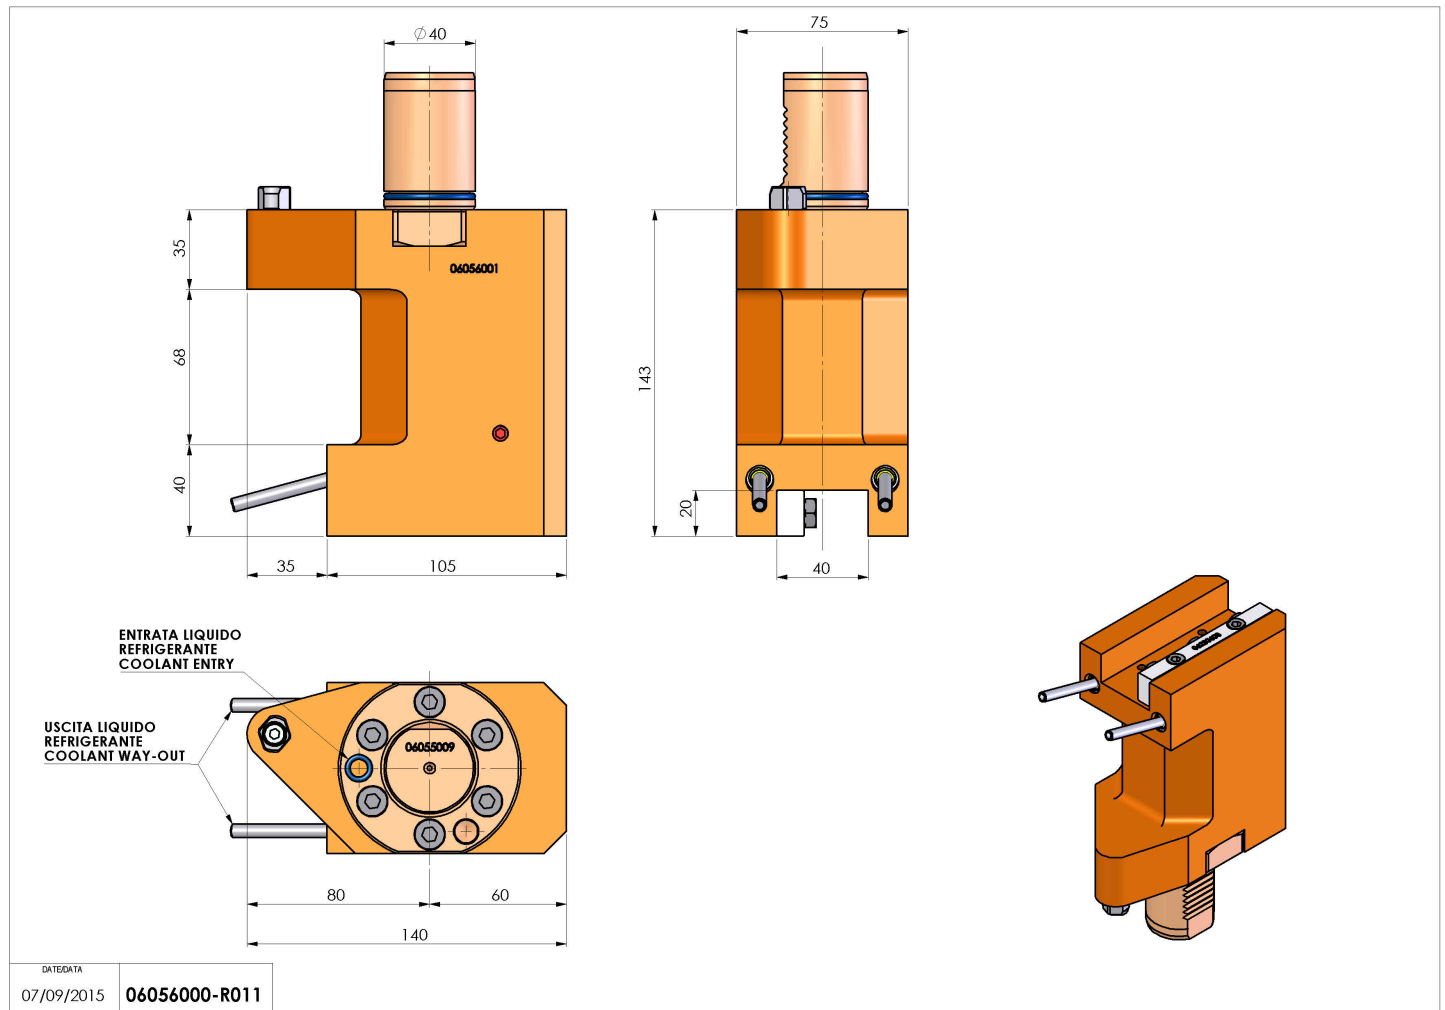

06056000 - TH-AX VDI40 H143 L105 DX-SX MZ

Tipo	TH-AX Portautensili statico assiale
Attacco	VDI 40
Uscita utensile	TH assiale 20x20
Raffreddamento	Refrigerazione esterna
H [mm]	143

Accessori	N.D.
Note	N.D.
Note per il montaggio	N.D.

ATTENZIONE: VERIFICARE L'ORIENTAMENTO DELLA DENTATURA VDI

Verificare sempre gli ingombri del portautensile in torretta

Salvo modifiche tecniche

DATE/DATE	07/09/2015
	06056000-R011