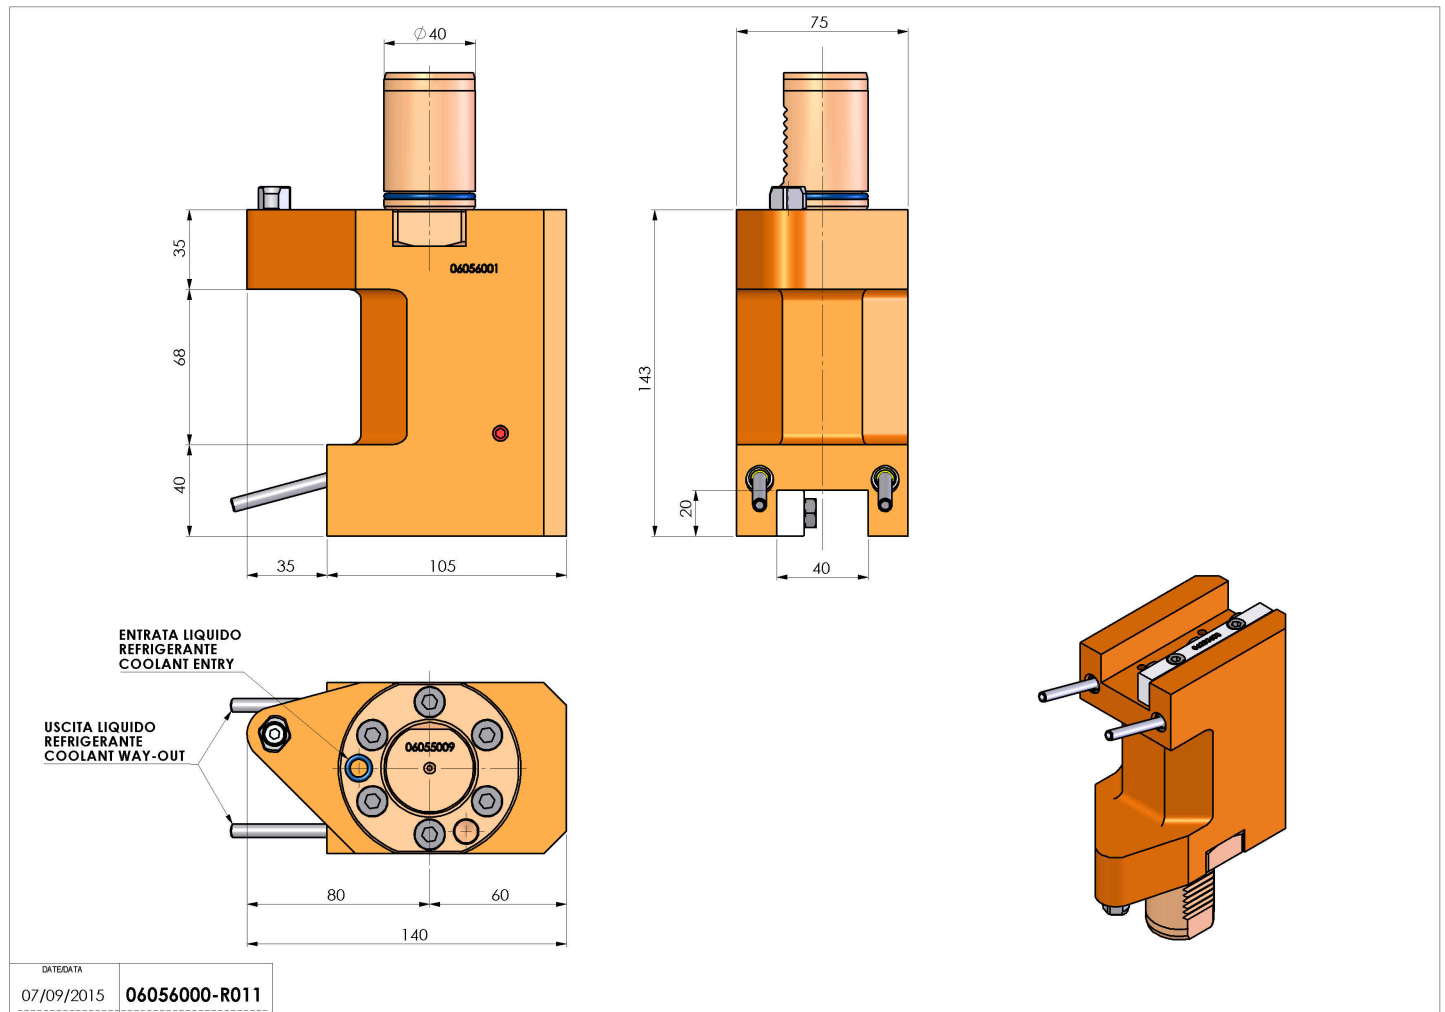

## 06056000 - TH-AX VDI40 H143 L105 DX-SX MZ

<b>Tipo</b>	TH-AX Portautensili statico assiale
<b>Attacco</b>	VDI 40
<b>Uscita utensile</b>	TH assiale 20x20
<b>Raffreddamento</b>	Refrigerazione esterna
<b>H [mm]</b>	143

<b>Accessori</b>	N.D.
<b>Note</b>	N.D.
<b>Note per il montaggio</b>	N.D.

**ATTENZIONE: VERIFICARE L'ORIENTAMENTO DELLA DENTATURA VDI**

Verificare sempre gli ingombri del portautensile in torretta

Salvo modifiche tecniche