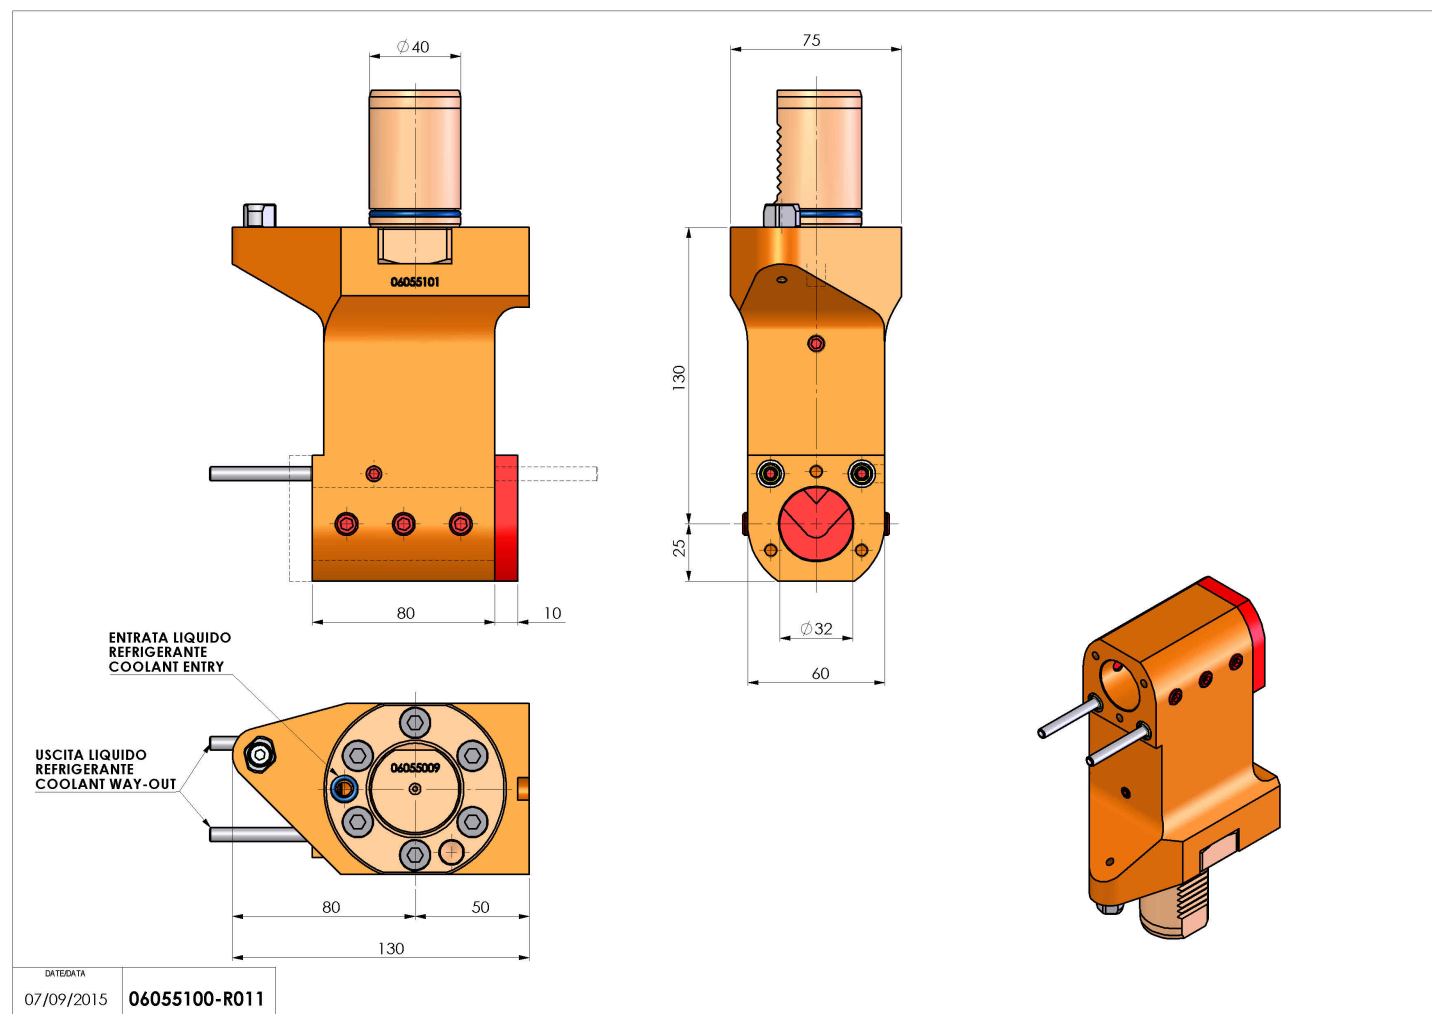

06055100 - TH-BRB VDI40 D32 H130 OFS RFMZ

Tipo	TH-BRB Portautensili statico portabareno
Attacco	VDI 40
Uscita utensile	TH porta bareno 32
Raffreddamento	Refrigerazione esterna / interna
H [mm]	130

Accessori	N.D.
Note	N.D.
Note per il montaggio	N.D.

ATTENZIONE: VERIFICARE L'ORIENTAMENTO DELLA DENTATURA VDI

Verificare sempre gli ingombri del portautensile in torretta

Salvo modifiche tecniche