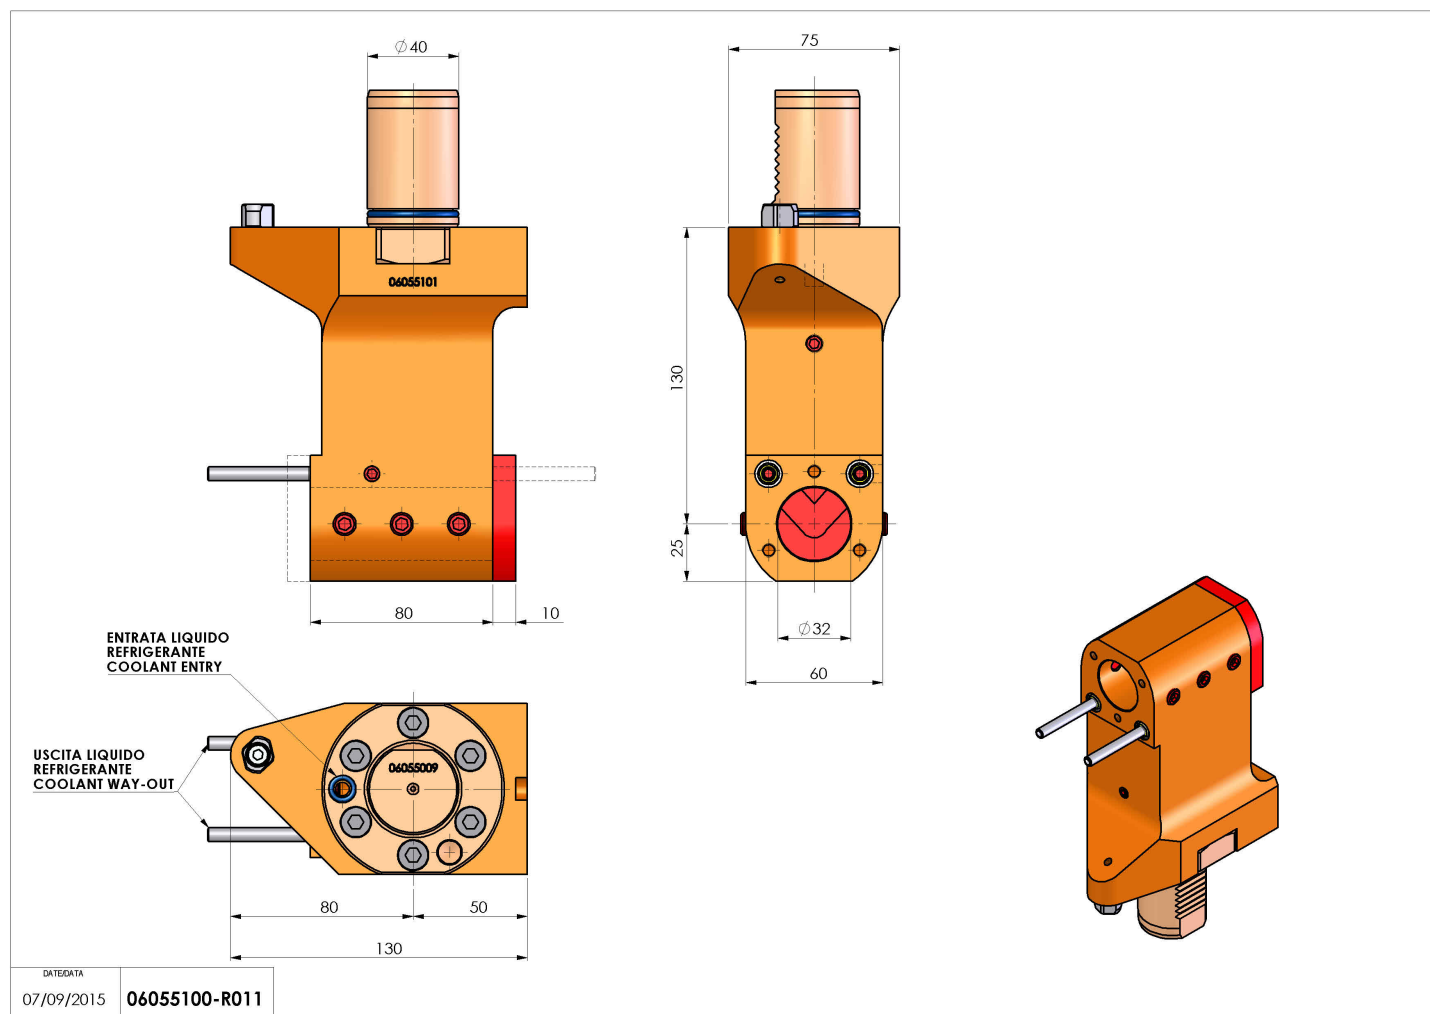

## 06055100 - TH-BRB VDI40 D32 H130 OFS RFMZ

<b>Tipo</b>	TH-BRB Portautensili statico portabareno
<b>Attacco</b>	VDI 40
<b>Uscita utensile</b>	TH porta bareno 32
<b>Raffreddamento</b>	Refrigerazione esterna / interna
<b>H [mm]</b>	130

<b>Accessori</b>	N.D.
<b>Note</b>	N.D.
<b>Note per il montaggio</b>	N.D.

**ATTENZIONE: VERIFICARE L'ORIENTAMENTO DELLA DENTATURA VDI**

Verificare sempre gli ingombri del portautensile in torretta

Salvo modifiche tecniche