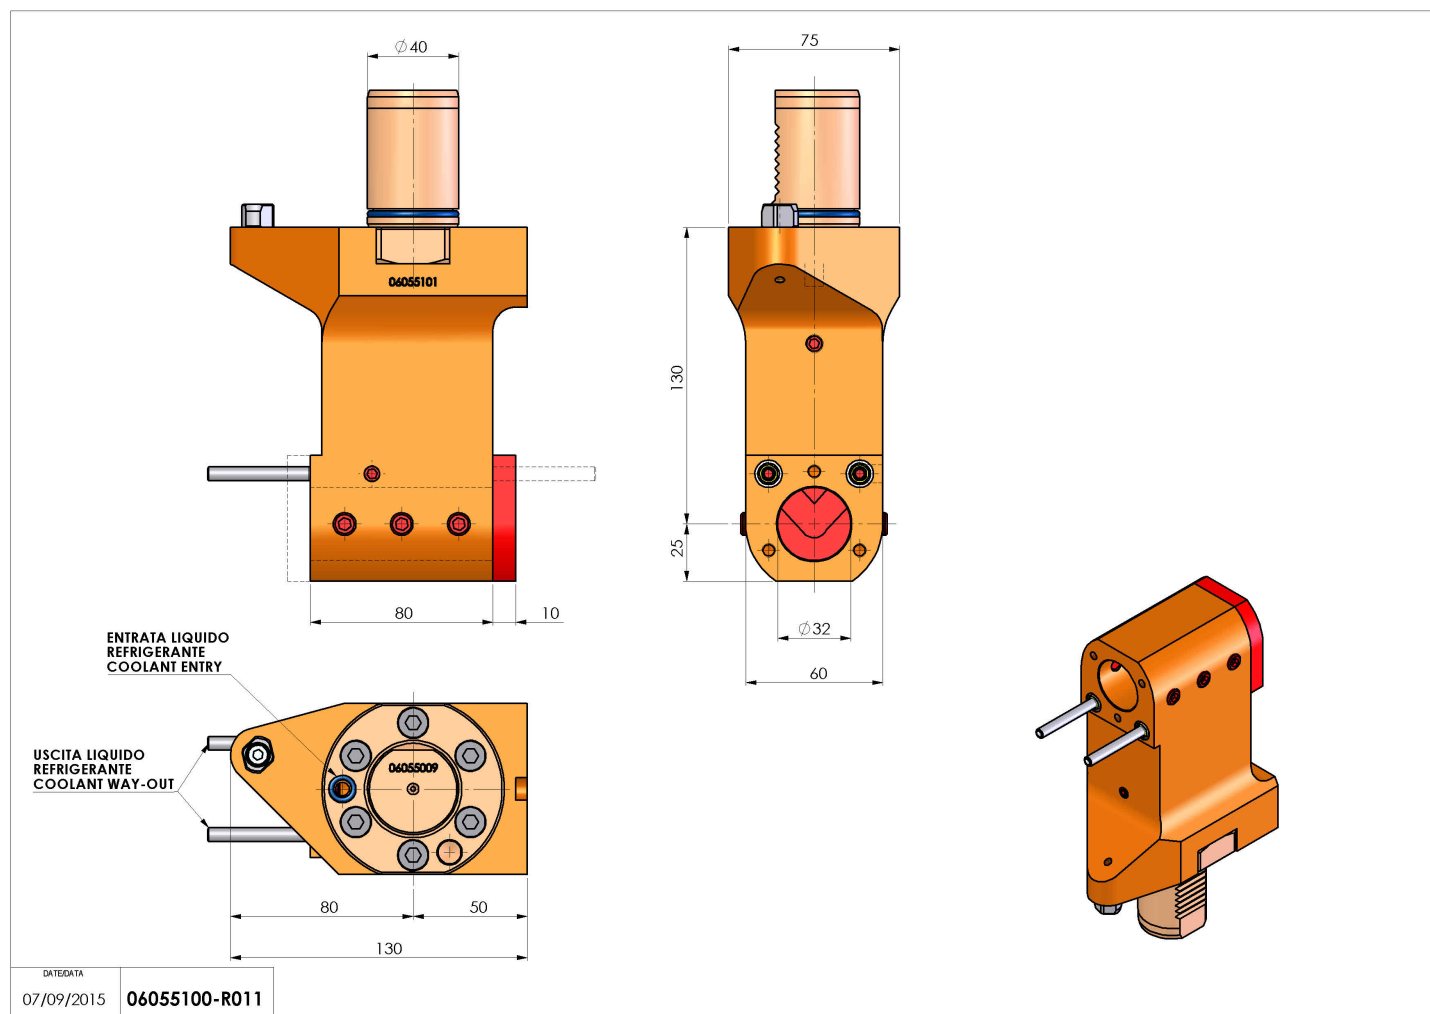

06055100 - TH-BRB VDI40 D32 H130 OFS RFMZ

Tipo	TH-BRB Portautensili statico portabareno
Attacco	VDI 40
Uscita utensile	TH porta bareno 32
Raffreddamento	Refrigerazione esterna / interna
H [mm]	130

Accessori	N.D.
Note	N.D.
Note per il montaggio	N.D.

ATTENZIONE: VERIFICARE L'ORIENTAMENTO DELLA DENTATURA VDI

Verificare sempre gli ingombri del portautensile in torretta

Salvo modifiche tecniche