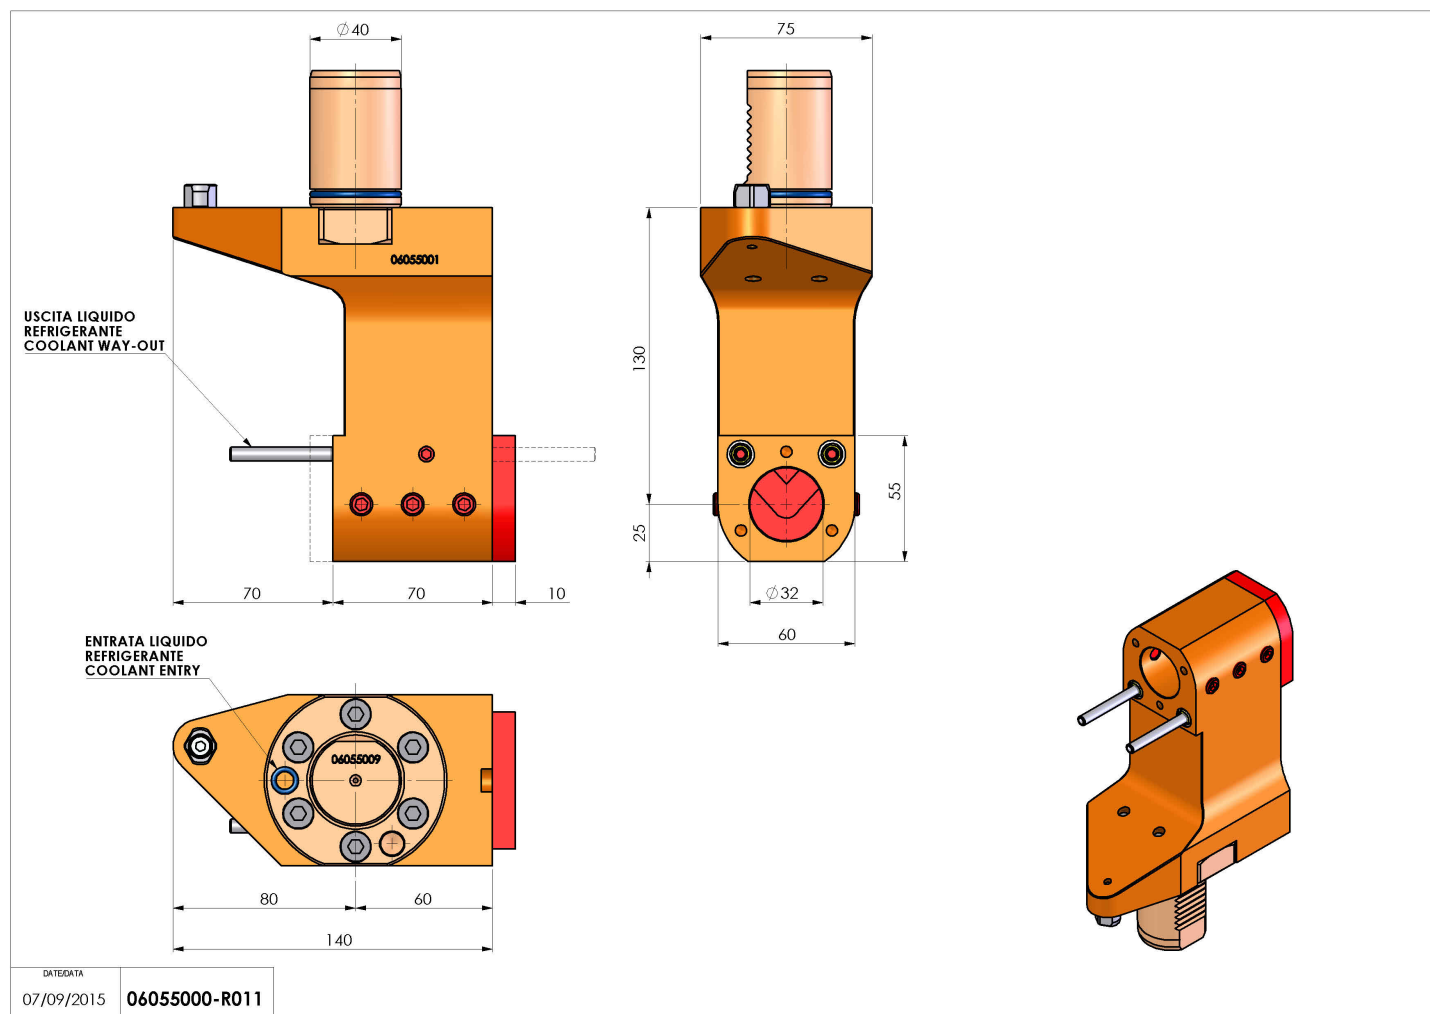

## 06055000 - TH-BRB VDI40 D32 H130 RF MZ

<b>Tipo</b>	TH-BRB Portautensili statico portabareno
<b>Attacco</b>	VDI 40
<b>Uscita utensile</b>	TH porta bareno 32
<b>Raffreddamento</b>	Refrigerazione esterna / interna
<b>H [mm]</b>	130

<b>Accessori</b>	N.D.
<b>Note</b>	N.D.
<b>Note per il montaggio</b>	N.D.

**ATTENZIONE: VERIFICARE L'ORIENTAMENTO DELLA DENTATURA VDI**

Verificare sempre gli ingombri del portautensile in torretta

Salvo modifiche tecniche