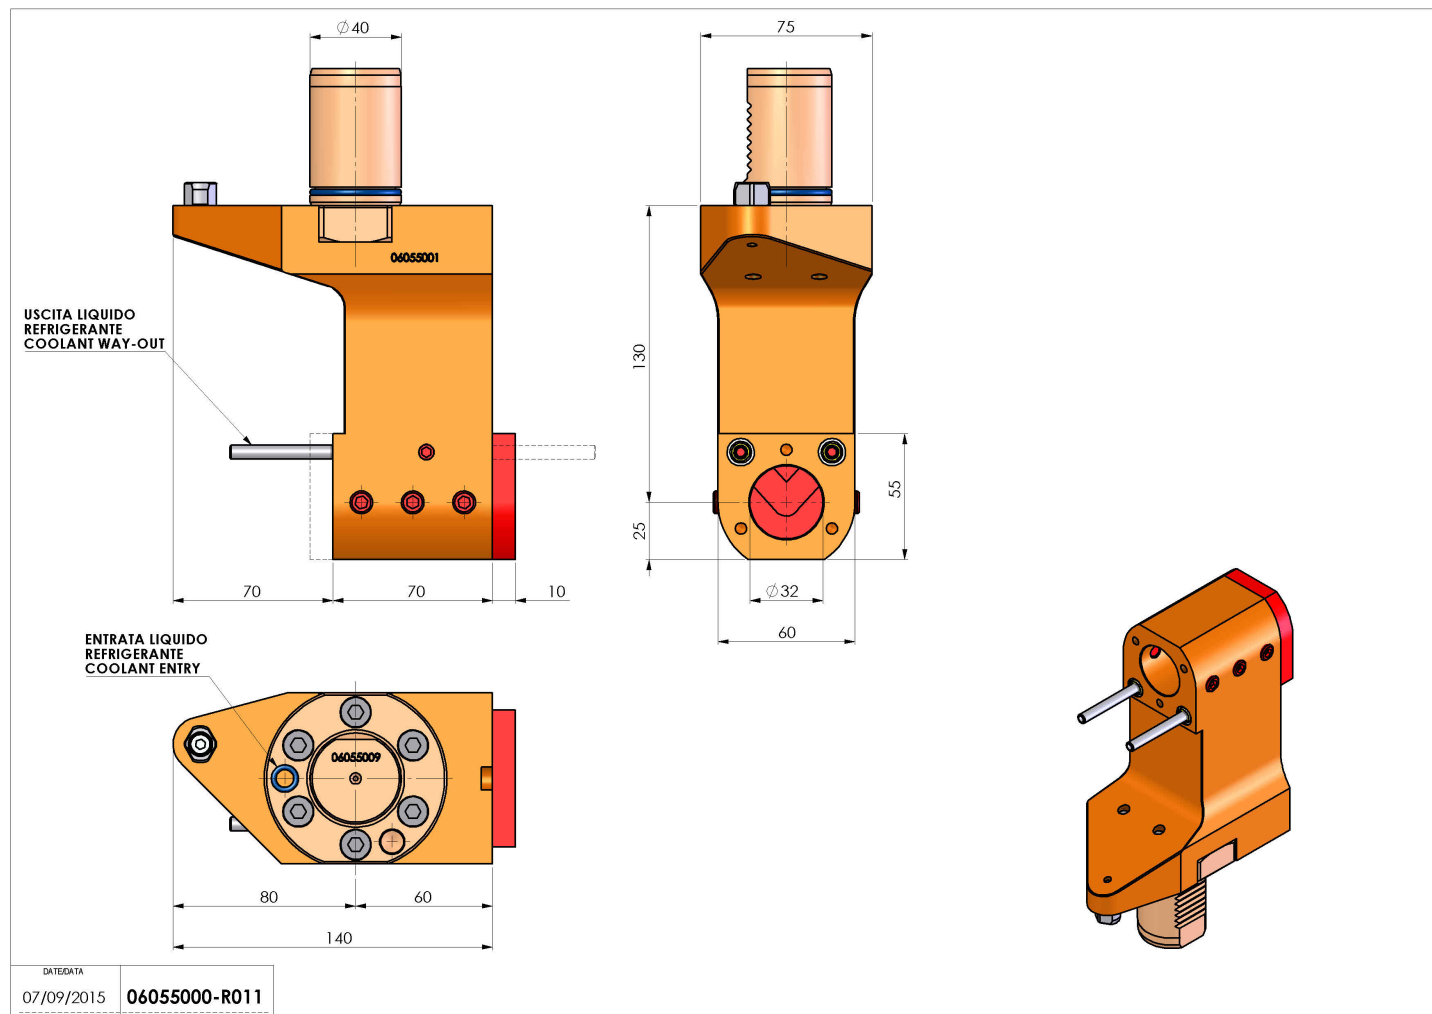

## 06055000 - TH-BRB VDI40 D32 H130 RF MZ

<b>Tipo</b>	TH-BRB Portautensili statico portabareno
<b>Attacco</b>	VDI 40
<b>Uscita utensile</b>	TH porta bareno 32
<b>Raffreddamento</b>	Refrigerazione esterna / interna
<b>H [mm]</b>	130

<b>Accessori</b>	N.D.
<b>Note</b>	N.D.
<b>Note per il montaggio</b>	N.D.

**ATTENZIONE: VERIFICARE L'ORIENTAMENTO DELLA DENTATURA VDI**

Verificare sempre gli ingombri del portautensile in torretta

Salvo modifiche tecniche