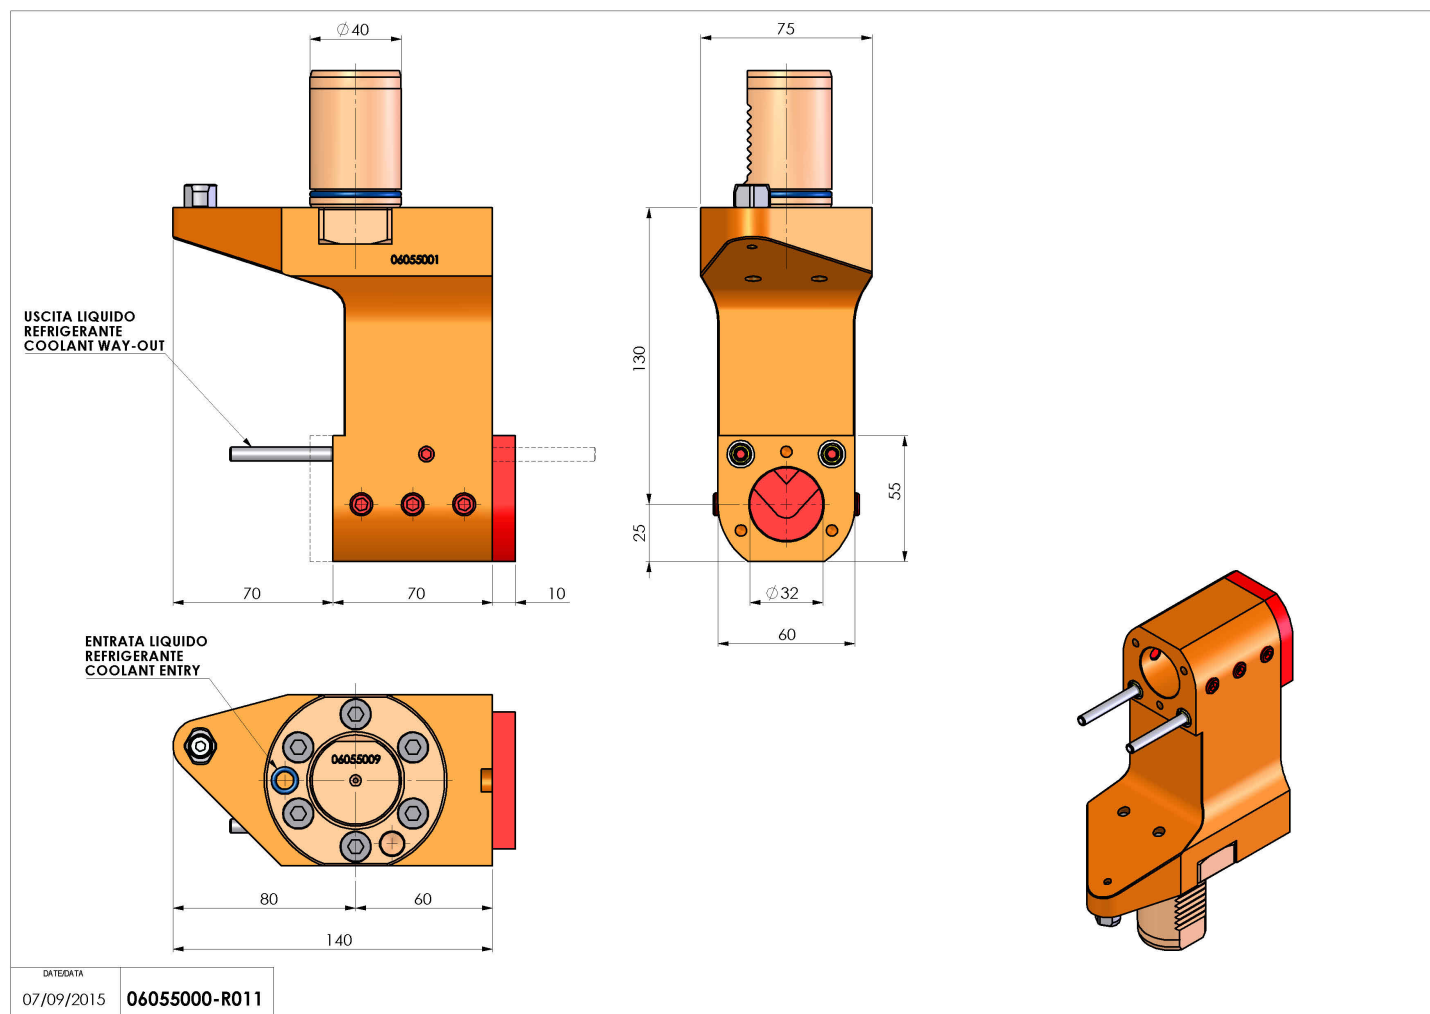

06055000 - TH-BRB VDI40 D32 H130 RF MZ

Tipo	TH-BRB Portautensili statico portabareno
Attacco	VDI 40
Uscita utensile	TH porta bareno 32
Raffreddamento	Refrigerazione esterna / interna
H [mm]	130

Accessori	N.D.
Note	N.D.
Note per il montaggio	N.D.

ATTENZIONE: VERIFICARE L'ORIENTAMENTO DELLA DENTATURA VDI

Verificare sempre gli ingombri del portautensile in torretta

Salvo modifiche tecniche