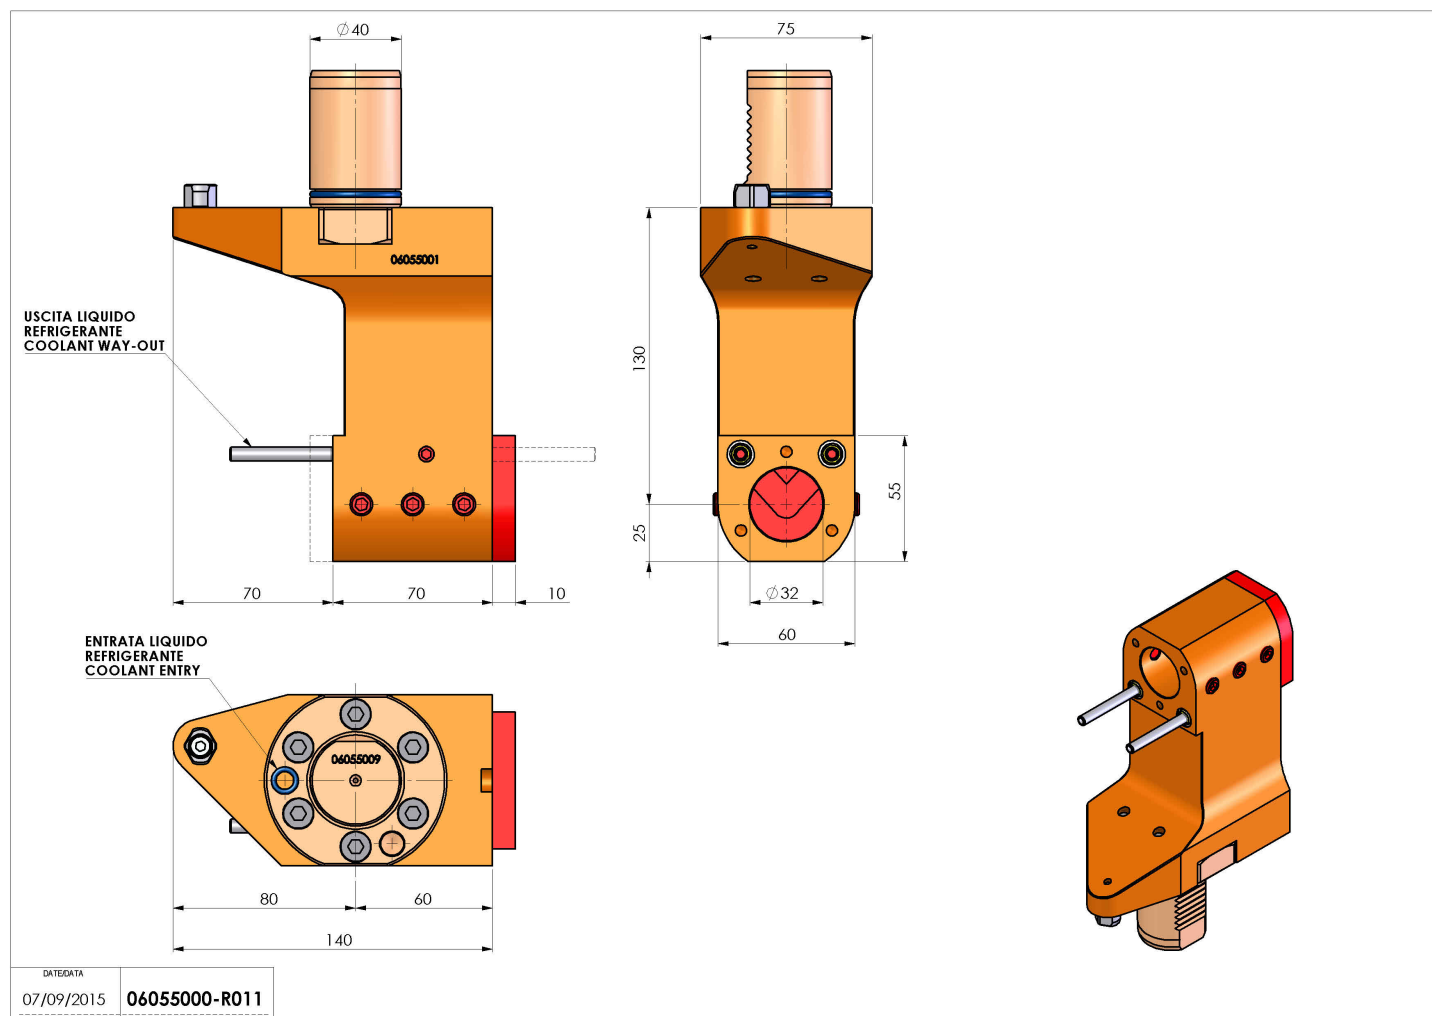

06055000 - TH-BRB VDI40 D32 H130 RF MZ

Tipo	TH-BRB Portautensili statico portabareno
Attacco	VDI 40
Uscita utensile	TH porta bareno 32
Raffreddamento	Refrigerazione esterna / interna
H [mm]	130

Accessori	N.D.
Note	N.D.
Note per il montaggio	N.D.

ATTENZIONE: VERIFICARE L'ORIENTAMENTO DELLA DENTATURA VDI

Verificare sempre gli ingombri del portautensile in torretta

Salvo modifiche tecniche