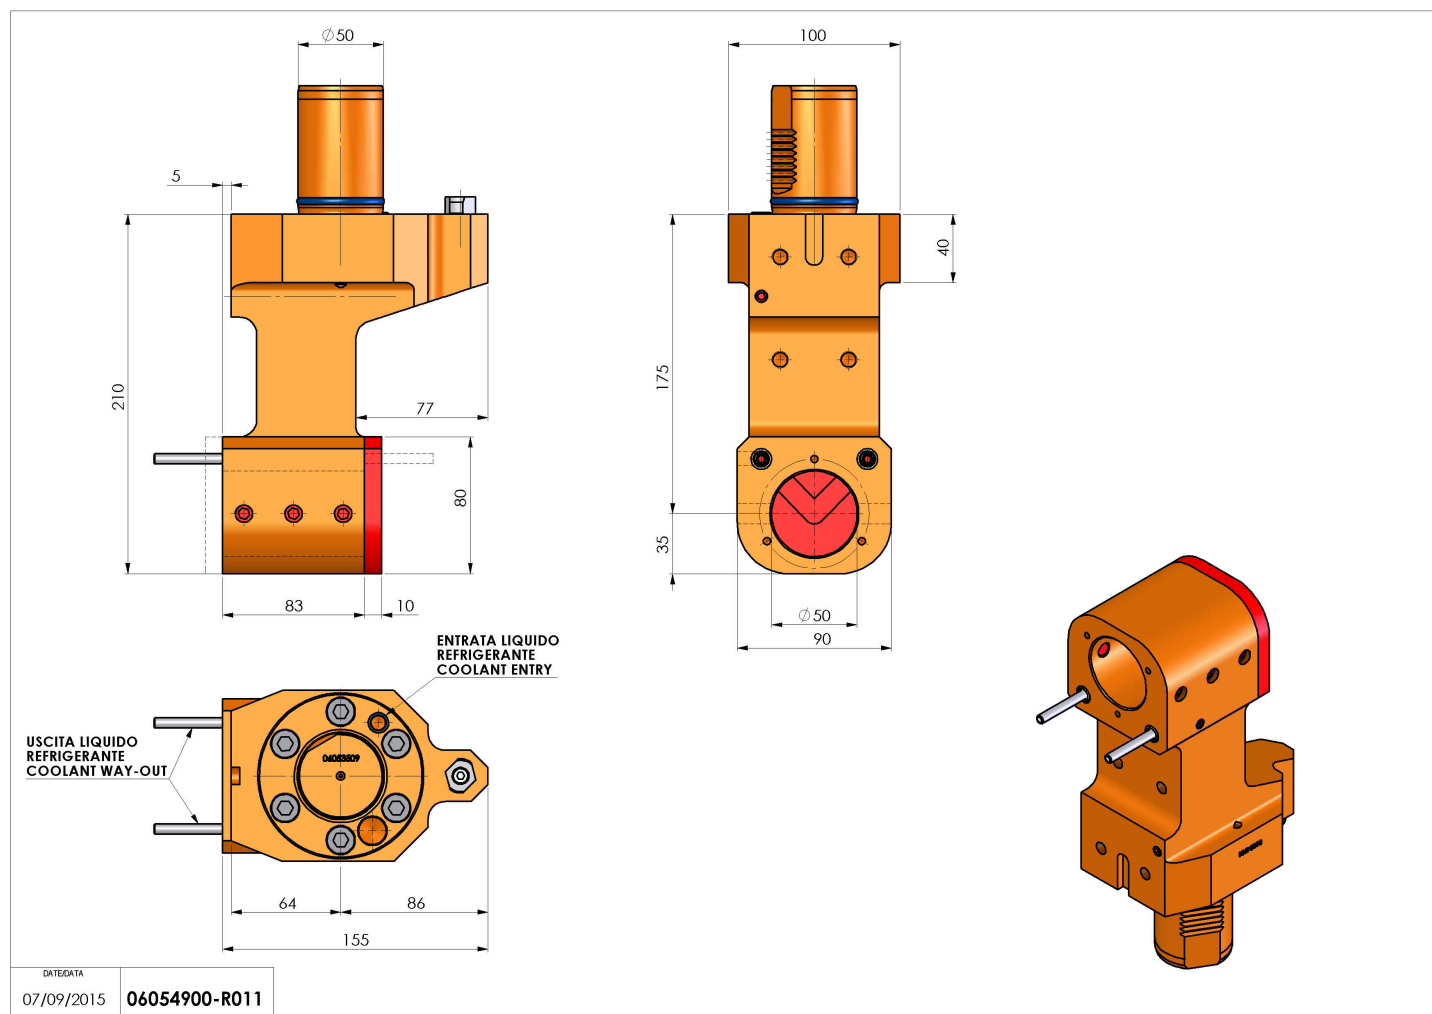

## 06054900 - TH-BRB VDI50 D50 H175 RF MZ

<b>Tipo</b>	TH-BRB Portautensili statico portabareno
<b>Attacco</b>	VDI 50
<b>Uscita utensile</b>	TH porta bareno 50
<b>Raffreddamento</b>	Refrigerazione esterna / interna
<b>H [mm]</b>	175

<b>Accessori</b>	N.D.
<b>Note</b>	N.D.
<b>Note per il montaggio</b>	N.D.

**ATTENZIONE: VERIFICARE L'ORIENTAMENTO DELLA DENTATURA VDI**

Verificare sempre gli ingombri del portautensile in torretta

Salvo modifiche tecniche