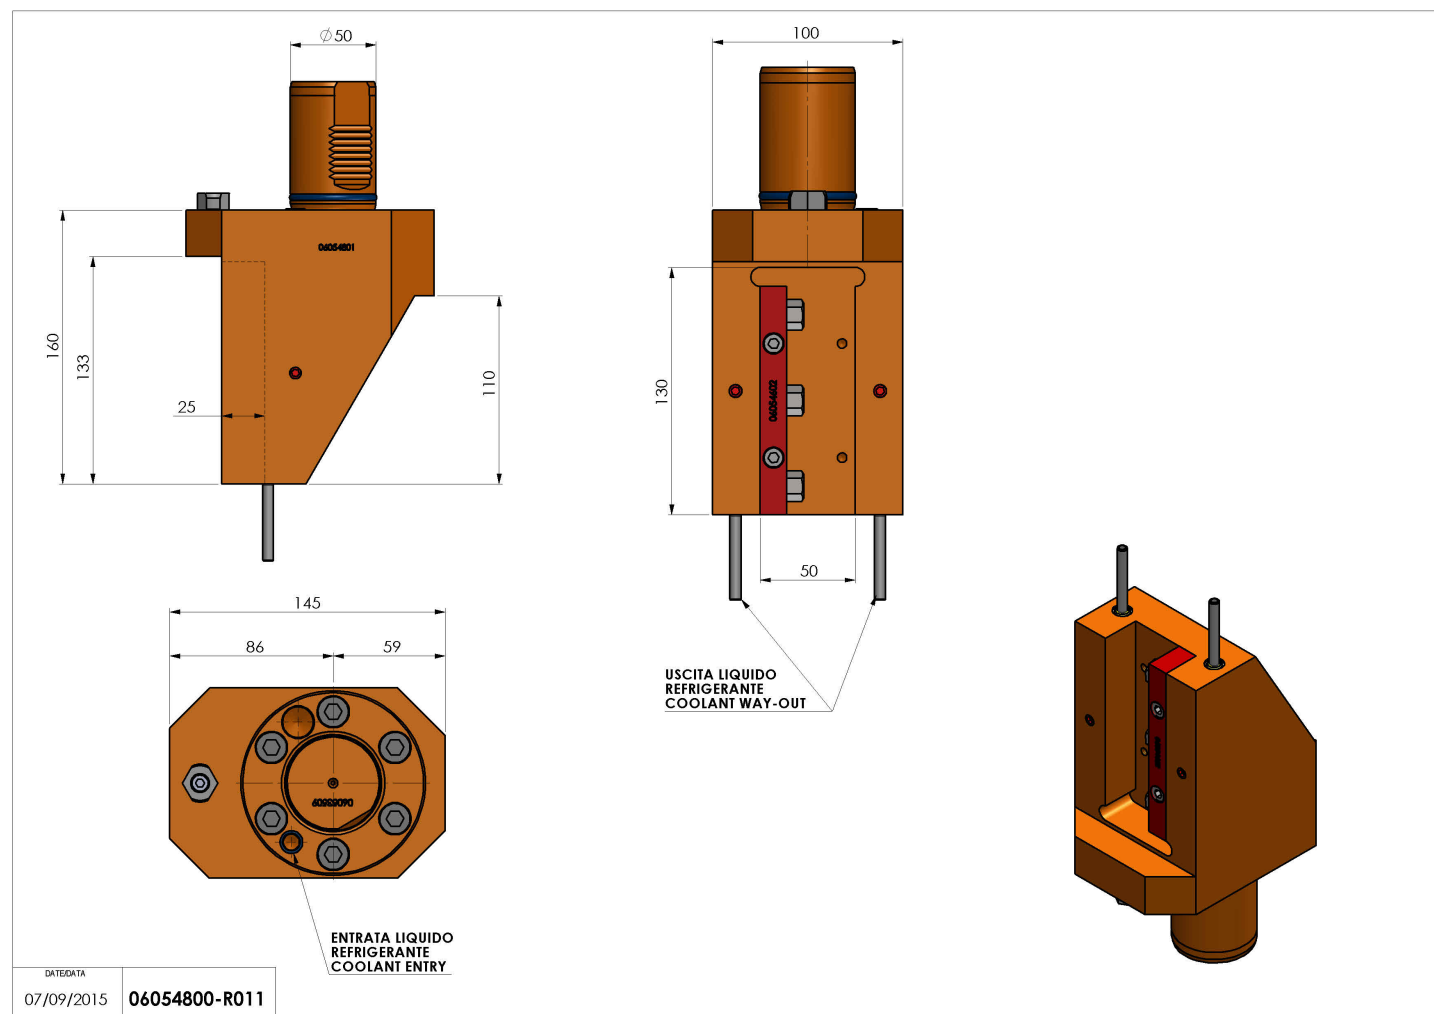

06054800 - TH-RAD VDI50 H160 L65 DX-SX MZ

Tipo	TH-RAD Portautensili statico radiale
Attacco	VDI 50
Uscita utensile	TH radiale 25x25
Raffreddamento	Refrigerazione esterna
H [mm]	160

Accessori	N.D.
Note	N.D.
Note per il montaggio	Solo per mandrino secondario

ATTENZIONE: VERIFICARE L'ORIENTAMENTO DELLA DENTATURA VDI

Verificare sempre gli ingombri del portautensile in torretta

Salvo modifiche tecniche