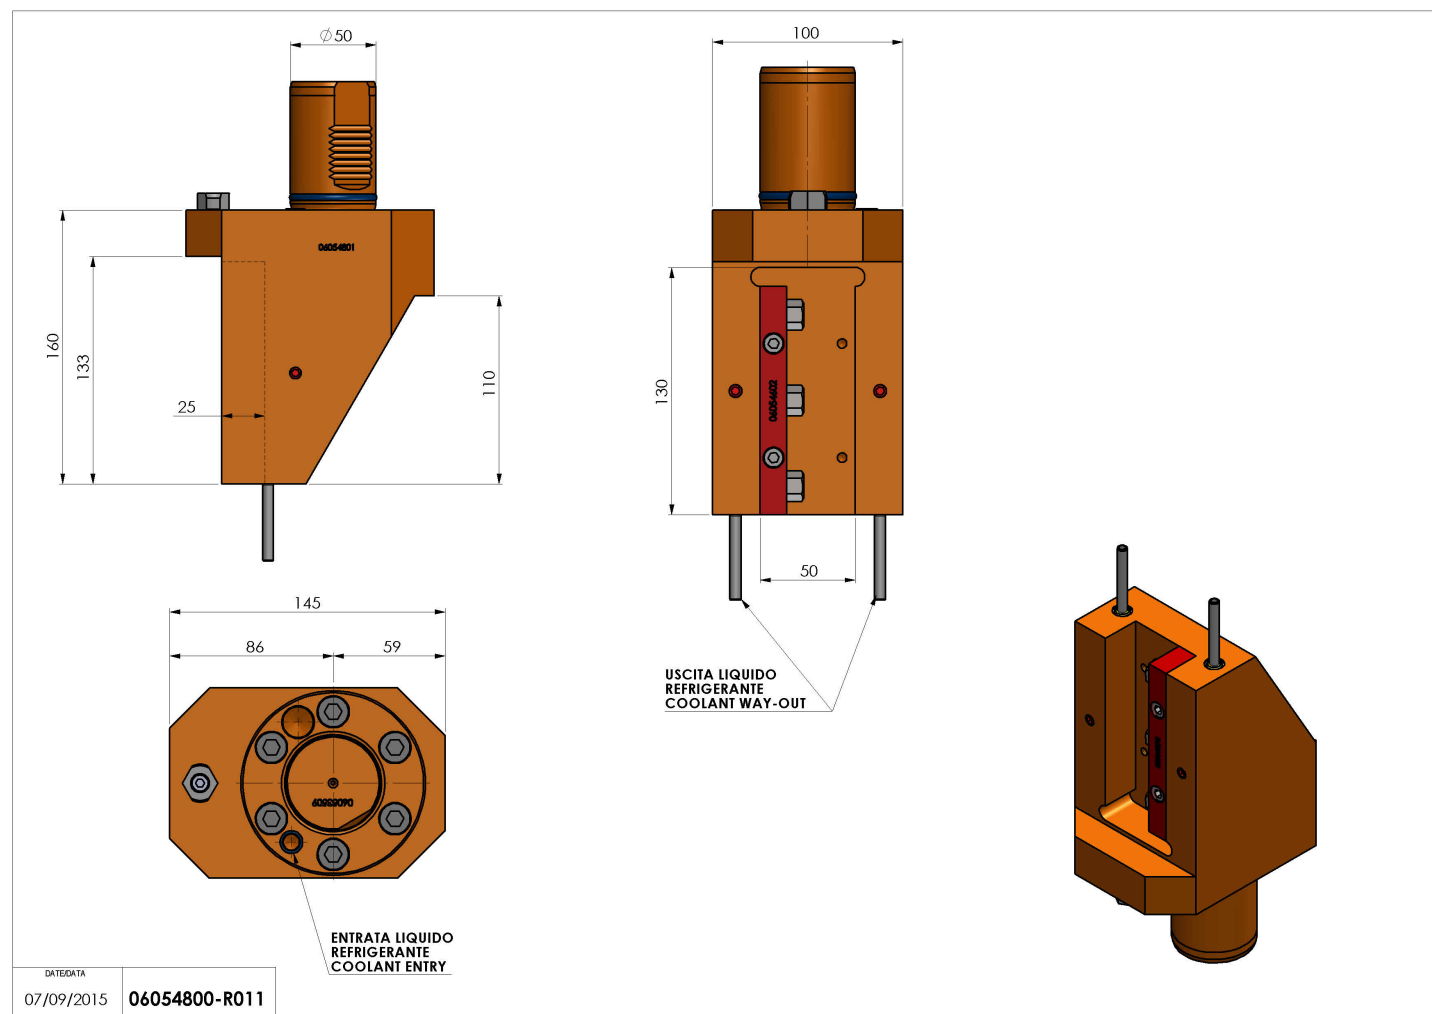

06054800 - TH-RAD VDI50 H160 L65 DX-SX MZ

Tipo	TH-RAD Portautensili statico radiale
Attacco	VDI 50
Uscita utensile	TH radiale 25x25
Raffreddamento	Refrigerazione esterna
H [mm]	160

Accessori	N.D.
Note	N.D.
Note per il montaggio	Solo per mandrino secondario

ATTENZIONE: VERIFICARE L'ORIENTAMENTO DELLA DENTATURA VDI

Verificare sempre gli ingombri del portautensile in torretta

Salvo modifiche tecniche