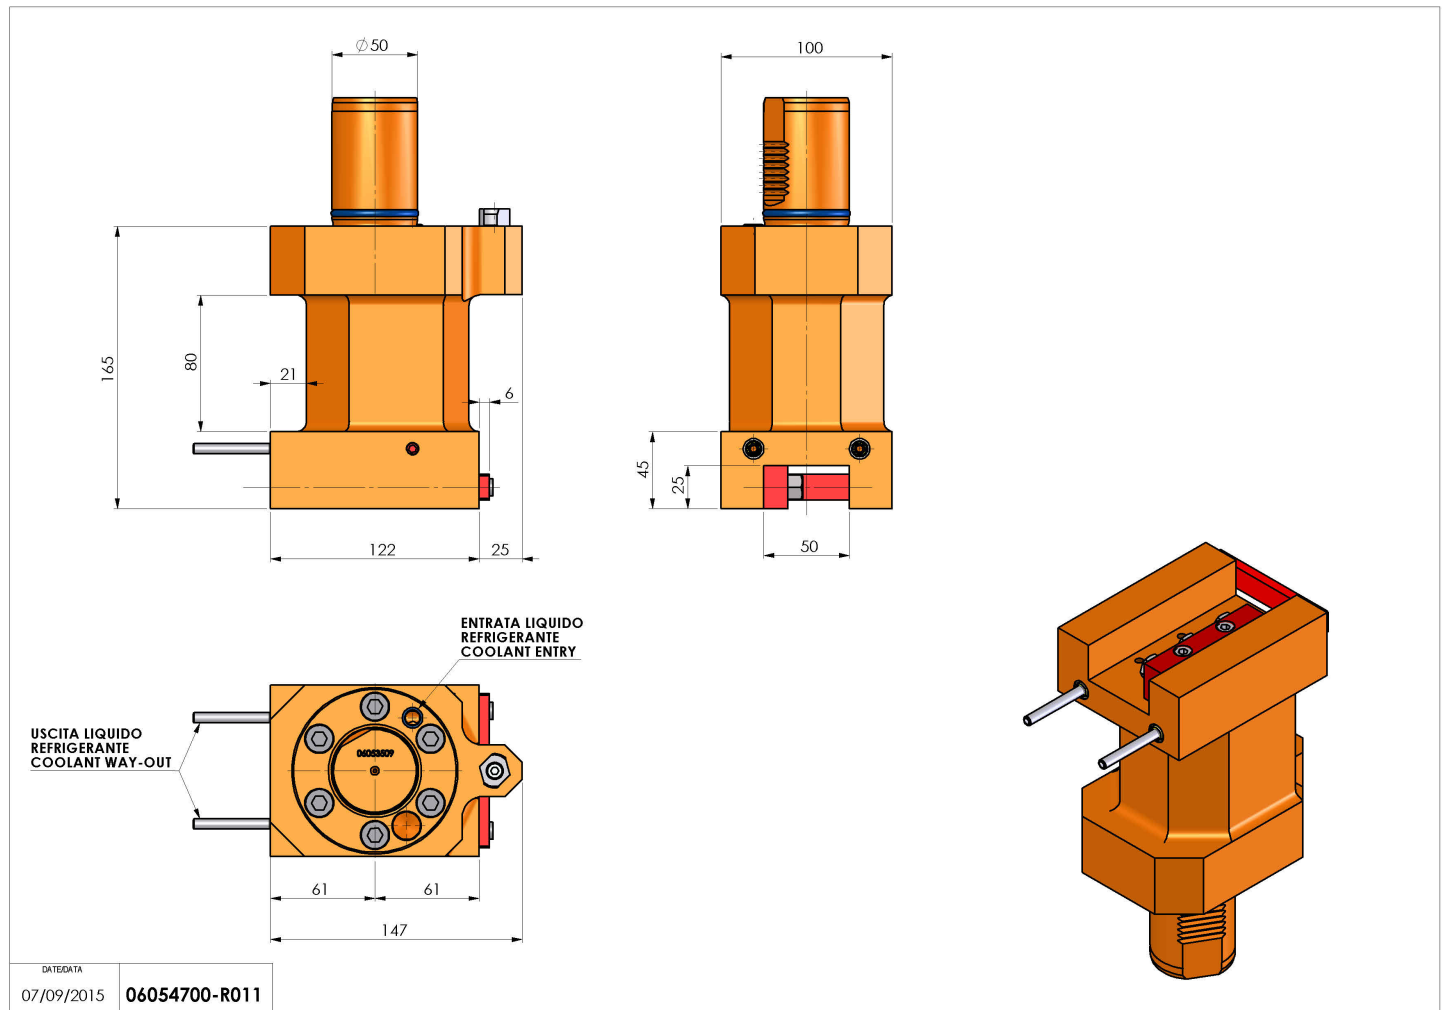

06054700 - TH-AX VDI50 H165 DX-SX MZ

Tipo	TH-AX Portautensili statico assiale
Attacco	VDI 50
Uscita utensile	TH assiale 25x25
Raffreddamento	Refrigerazione esterna
H [mm]	165

Accessori	N.D.
Note	N.D.
Note per il montaggio	N.D.

ATTENZIONE: VERIFICARE L'ORIENTAMENTO DELLA DENTATURA VDI

Verificare sempre gli ingombri del portautensile in torretta

Salvo modifiche tecniche