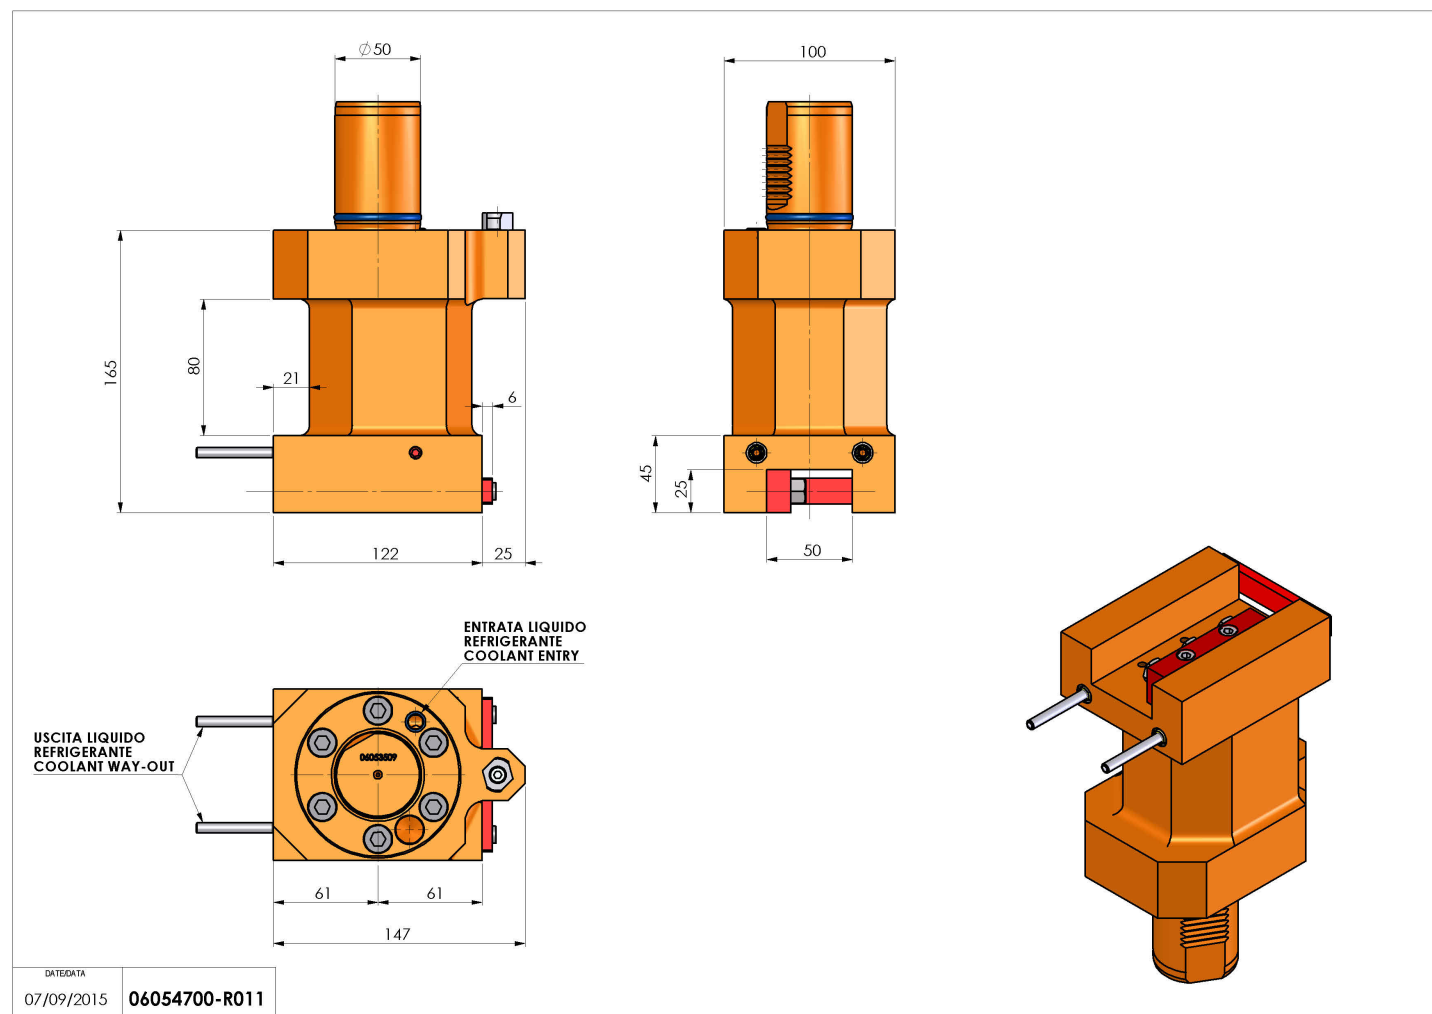

## 06054700 - TH-AX VDI50 H165 DX-SX MZ

<b>Tipo</b>	TH-AX Portautensili statico assiale
<b>Attacco</b>	VDI 50
<b>Uscita utensile</b>	TH assiale 25x25
<b>Raffreddamento</b>	Refrigerazione esterna
<b>H [mm]</b>	165

<b>Accessori</b>	N.D.
<b>Note</b>	N.D.
<b>Note per il montaggio</b>	N.D.

**ATTENZIONE: VERIFICARE L'ORIENTAMENTO DELLA DENTATURA VDI**

Verificare sempre gli ingombri del portautensile in torretta

Salvo modifiche tecniche