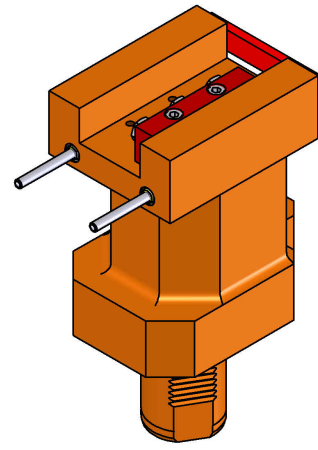

06054700 - TH-AX VDI50 H165 DX-SX MZ

Tipo	TH-AX Portautensili statico assiale
Attacco	VDI 50
Uscita utensile	TH assiale 25x25
Raffreddamento	Refrigerazione esterna
H [mm]	165

Accessori	N.D.
Note	N.D.
Note per il montaggio	N.D.

ATTENZIONE: VERIFICARE L'ORIENTAMENTO DELLA DENTATURA VDI

Verificare sempre gli ingombri del portautensile in torretta

Salvo modifiche tecniche

DATE/DATE	07/09/2015
	06054700-R011