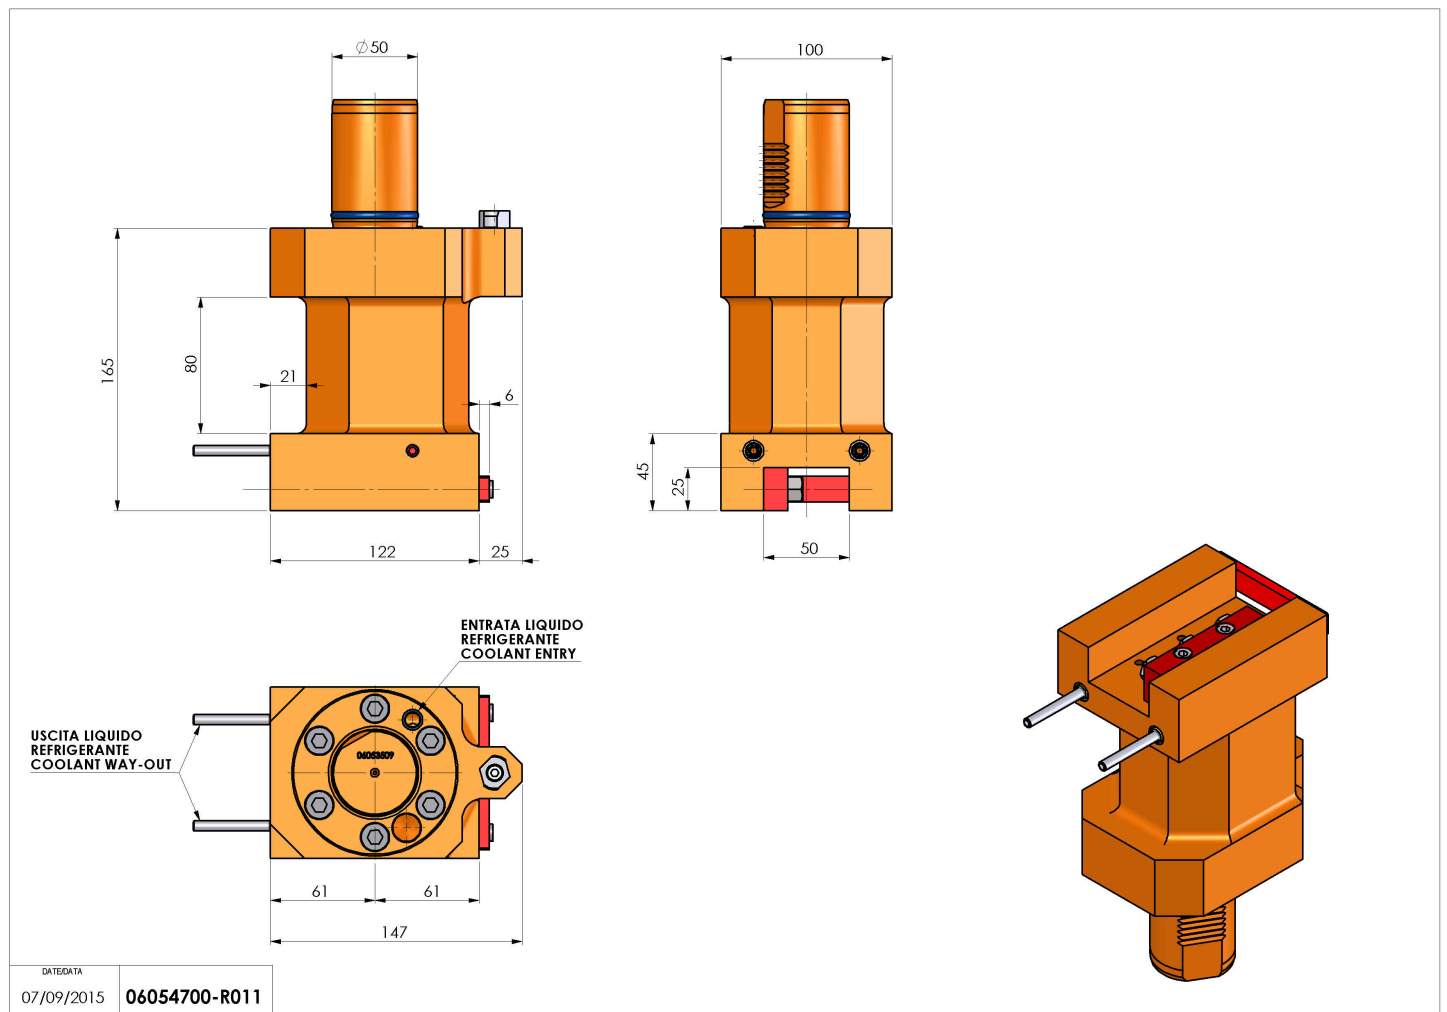

06054700 - TH-AX VDI50 H165 DX-SX MZ

Tipo	TH-AX Portautensili statico assiale
Attacco	VDI 50
Uscita utensile	TH assiale 25x25
Raffreddamento	Refrigerazione esterna
H [mm]	165

Accessori	N.D.
Note	N.D.
Note per il montaggio	N.D.

ATTENZIONE: VERIFICARE L'ORIENTAMENTO DELLA DENTATURA VDI

Verificare sempre gli ingombri del portautensile in torretta

Salvo modifiche tecniche

DATE/DATE	07/09/2015
	06054700-R011