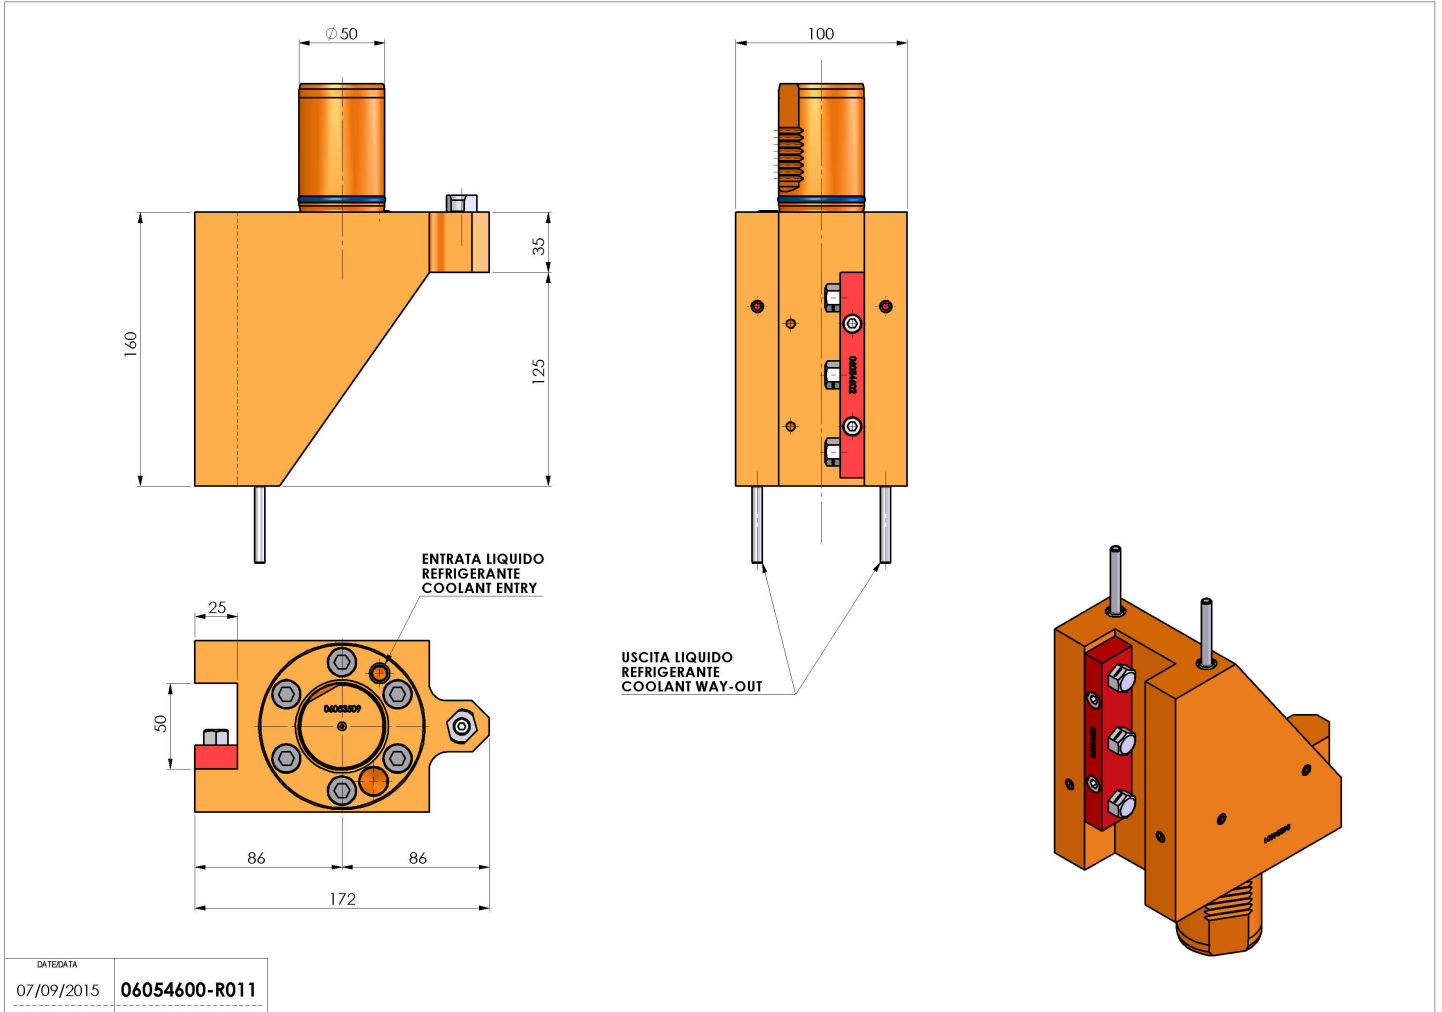

06054600 - TH-RAD VDI50 H160 L86 DX-SX MZ

Tipo	TH-RAD Portautensili statico radiale
Attacco	VDI 50
Uscita utensile	TH radiale 25x25
Raffreddamento	Refrigerazione esterna
H [mm]	160

Accessori	N.D.
Note	N.D.
Note per il montaggio	N.D.

ATTENZIONE: VERIFICARE L'ORIENTAMENTO DELLA DENTATURA VDI

Verificare sempre gli ingombri del portautensile in torretta

DATE/DATE	07/09/2015
PART NUMBER	06054600-R011

Salvo modifiche tecniche