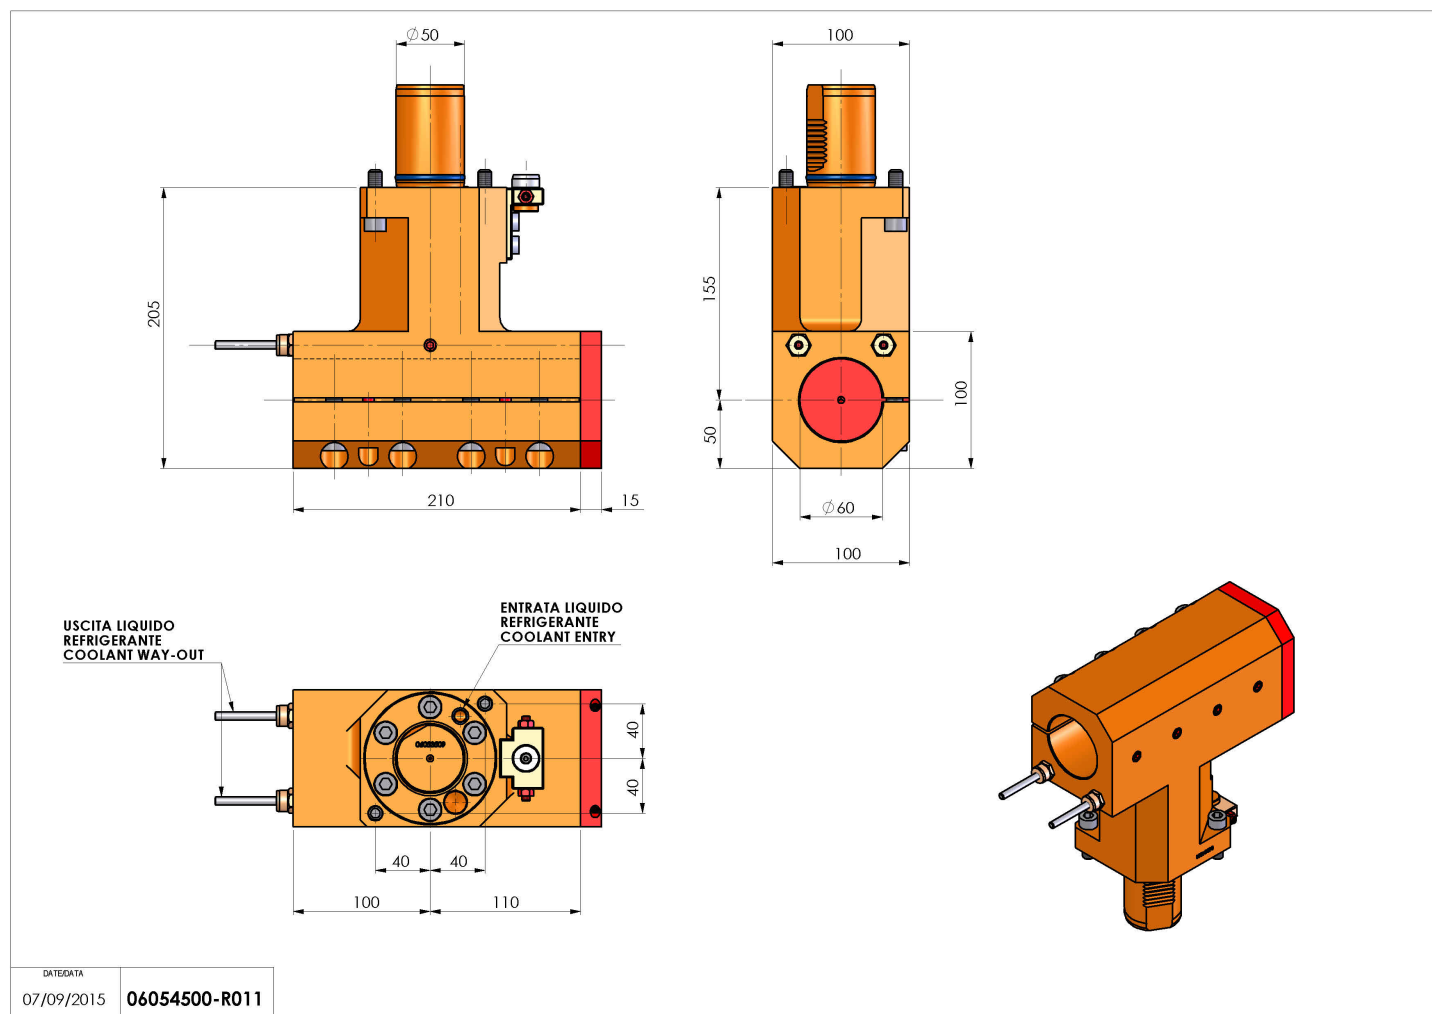

06054500 - TH-BRB VDI50 D60H155L210 RF MZ

Tipo	TH-BRB Portautensili statico portabareno
Attacco	VDI 50
Uscita utensile	TH porta bareno 60
Raffreddamento	Refrigerazione esterna / interna
H [mm]	155

Accessori	N.D.
Note	N.D.
Note per il montaggio	N.D.

ATTENZIONE: VERIFICARE L'ORIENTAMENTO DELLA DENTATURA VDI

Verificare sempre gli ingombri del portautensile in torretta

Salvo modifiche tecniche