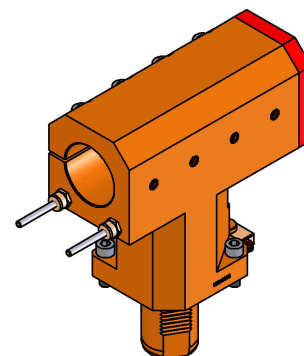

06054500 - TH-BRB VDI50 D60H155L210 RF MZ

Tipo	TH-BRB Portautensili statico portabareno
Attacco	VDI 50
Uscita utensile	TH porta bareno 60
Raffreddamento	Refrigerazione esterna / interna
H [mm]	155

Accessori	N.D.
Note	N.D.
Note per il montaggio	N.D.

ATTENZIONE: VERIFICARE L'ORIENTAMENTO DELLA DENTATURA VDI

Verificare sempre gli ingombri del portautensile in torretta

Salvo modifiche tecniche