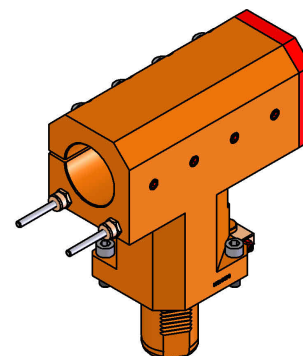

06054500 - TH-BRB VDI50 D60H155L210 RF MZ

Tipo	TH-BRB Portautensili statico portabareno
Attacco	VDI 50
Uscita utensile	TH porta bareno 60
Raffreddamento	Refrigerazione esterna / interna
H [mm]	155

Accessori	N.D.
Note	N.D.
Note per il montaggio	N.D.

ATTENZIONE: VERIFICARE L'ORIENTAMENTO DELLA DENTATURA VDI

Verificare sempre gli ingombri del portautensile in torretta

Salvo modifiche tecniche