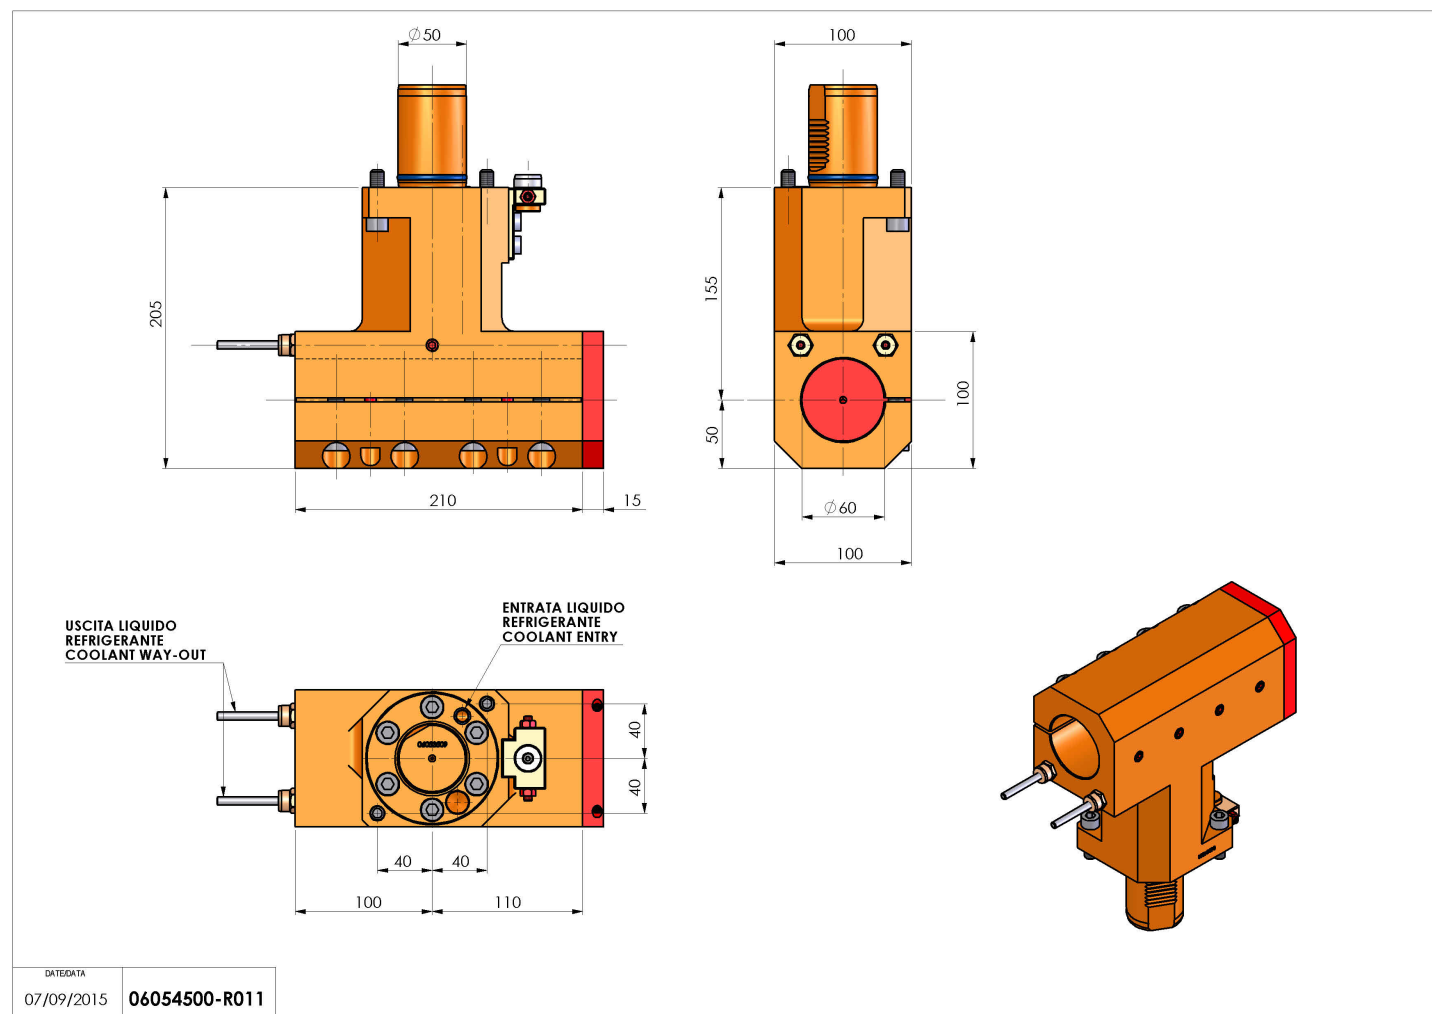

06054500 - TH-BRB VDI50 D60H155L210 RF MZ

Tipo	TH-BRB Portautensili statico portabareno
Attacco	VDI 50
Uscita utensile	TH porta bareno 60
Raffreddamento	Refrigerazione esterna / interna
H [mm]	155

Accessori	N.D.
Note	N.D.
Note per il montaggio	N.D.

ATTENZIONE: VERIFICARE L'ORIENTAMENTO DELLA DENTATURA VDI

Verificare sempre gli ingombri del portautensile in torretta

Salvo modifiche tecniche