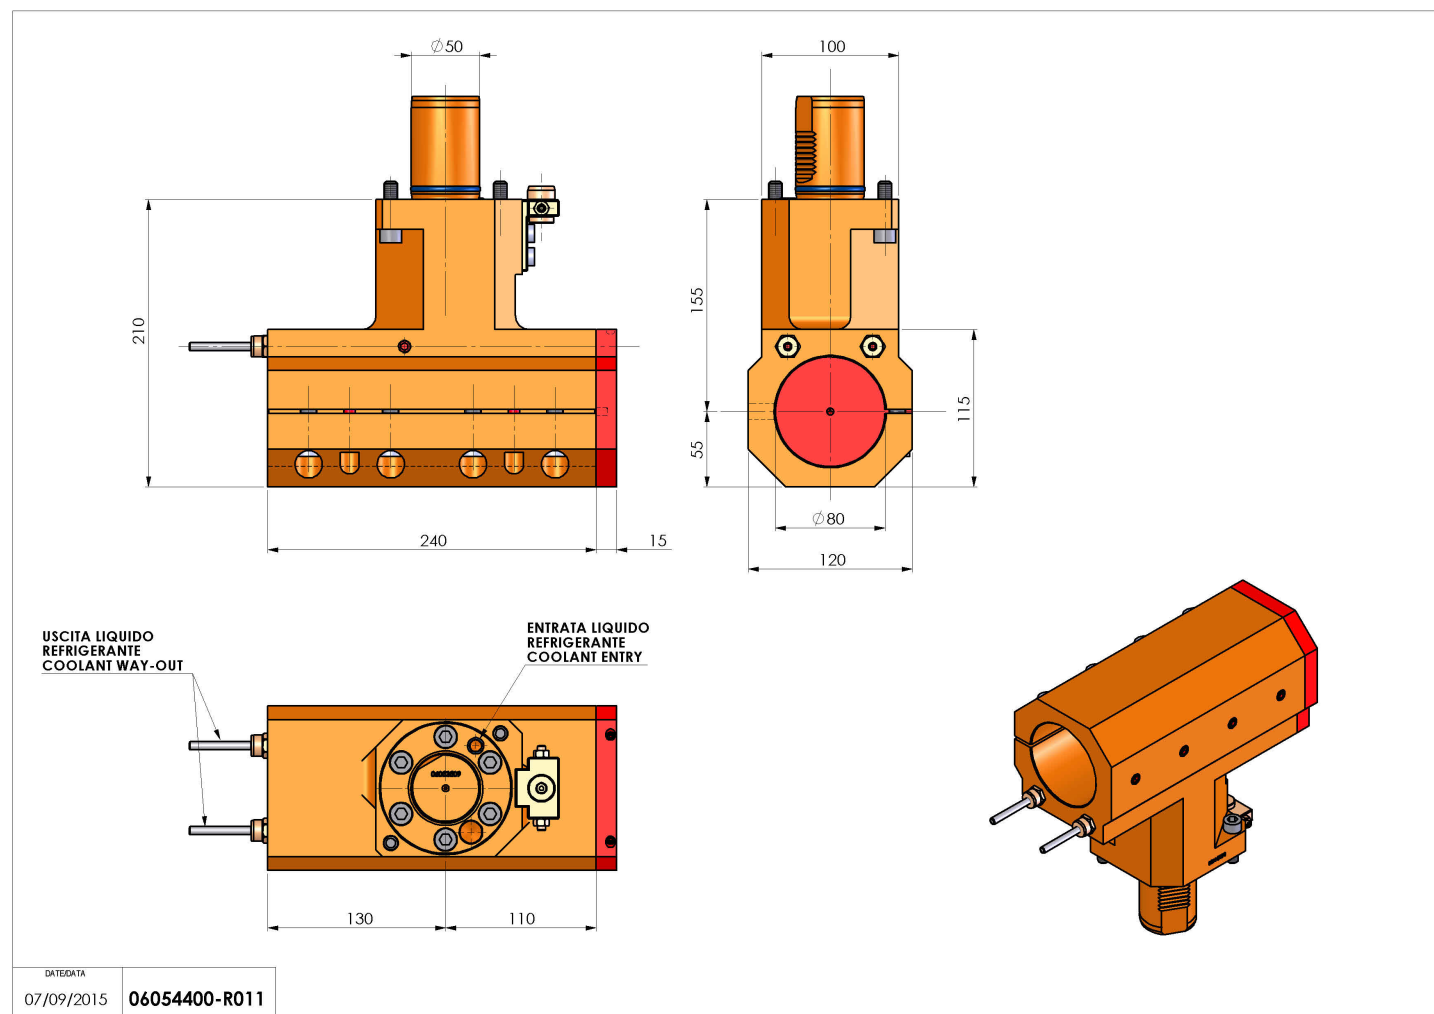

## 06054400 - TH-BRB VDI50 D80H155L240 RF MZ

<b>Tipo</b>	TH-BRB Portautensili statico portabareno
<b>Attacco</b>	VDI 50
<b>Uscita utensile</b>	TH porta bareno 80
<b>Raffreddamento</b>	Refrigerazione esterna / interna
<b>H [mm]</b>	155

<b>Accessori</b>	N.D.
<b>Note</b>	N.D.
<b>Note per il montaggio</b>	N.D.

**ATTENZIONE: VERIFICARE L'ORIENTAMENTO DELLA DENTATURA VDI**

Verificare sempre gli ingombri del portautensile in torretta

Salvo modifiche tecniche