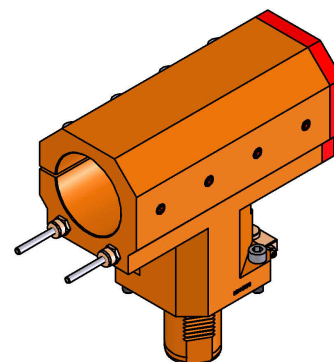

06054400 - TH-BRB VDI50 D80H155L240 RF MZ

Tipo	TH-BRB Portautensili statico portabareno
Attacco	VDI 50
Uscita utensile	TH porta bareno 80
Raffreddamento	Refrigerazione esterna / interna
H [mm]	155

Accessori	N.D.
Note	N.D.
Note per il montaggio	N.D.

ATTENZIONE: VERIFICARE L'ORIENTAMENTO DELLA DENTATURA VDI

Verificare sempre gli ingombri del portautensile in torretta

Salvo modifiche tecniche