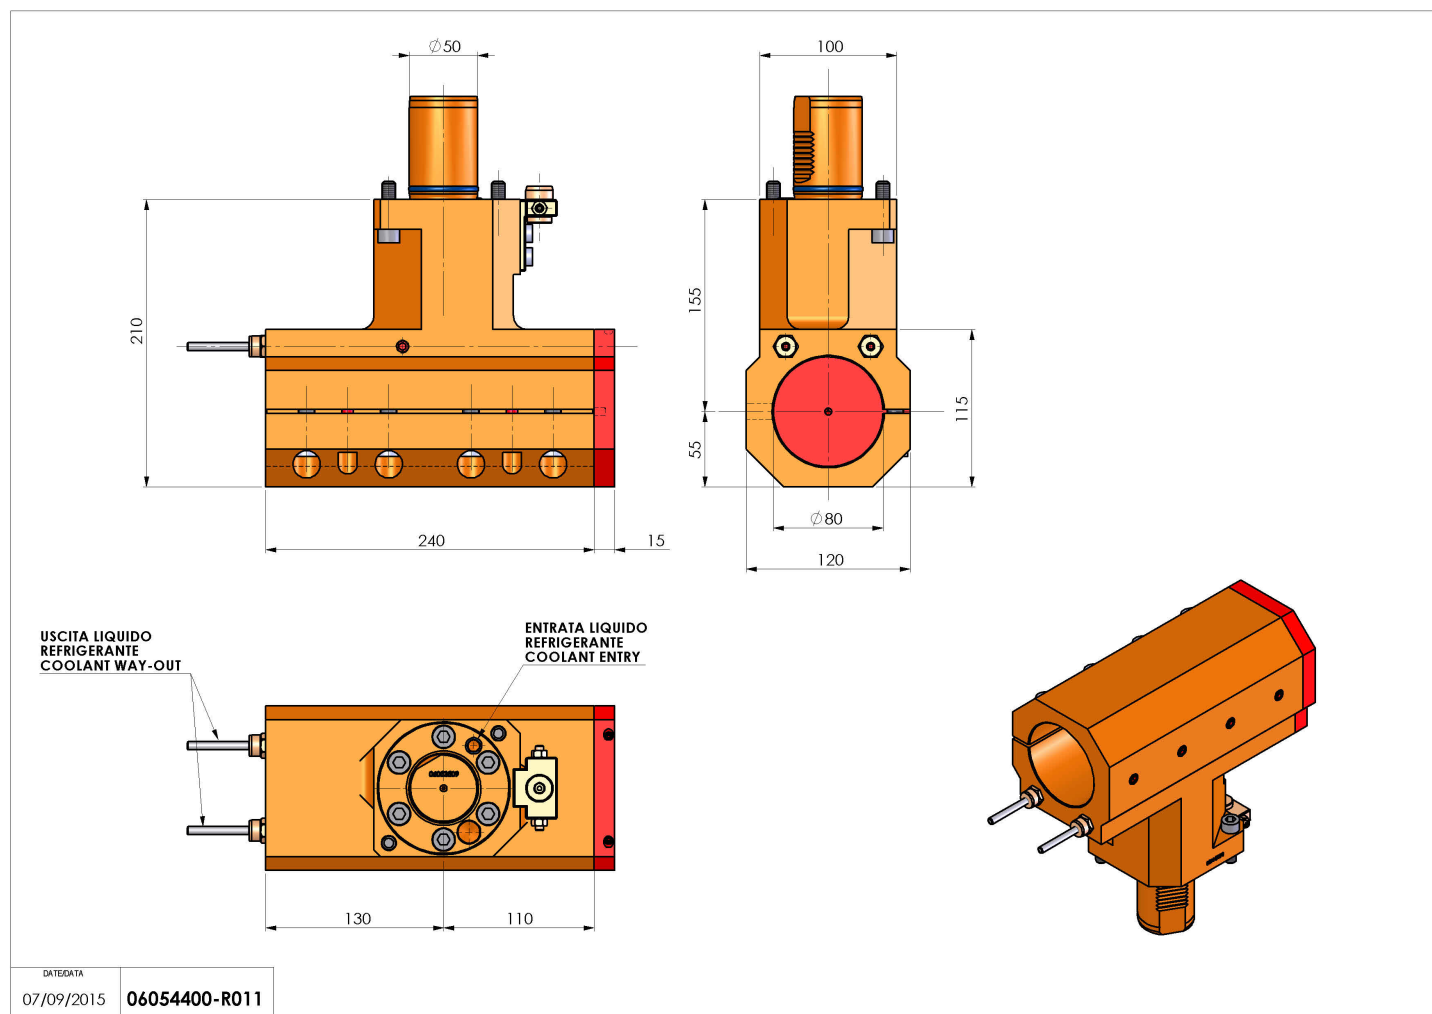

06054400 - TH-BRB VDI50 D80H155L240 RF MZ

Tipo	TH-BRB Portautensili statico portabareno
Attacco	VDI 50
Uscita utensile	TH porta bareno 80
Raffreddamento	Refrigerazione esterna / interna
H [mm]	155

Accessori	N.D.
Note	N.D.
Note per il montaggio	N.D.

ATTENZIONE: VERIFICARE L'ORIENTAMENTO DELLA DENTATURA VDI

Verificare sempre gli ingombri del portautensile in torretta

Salvo modifiche tecniche