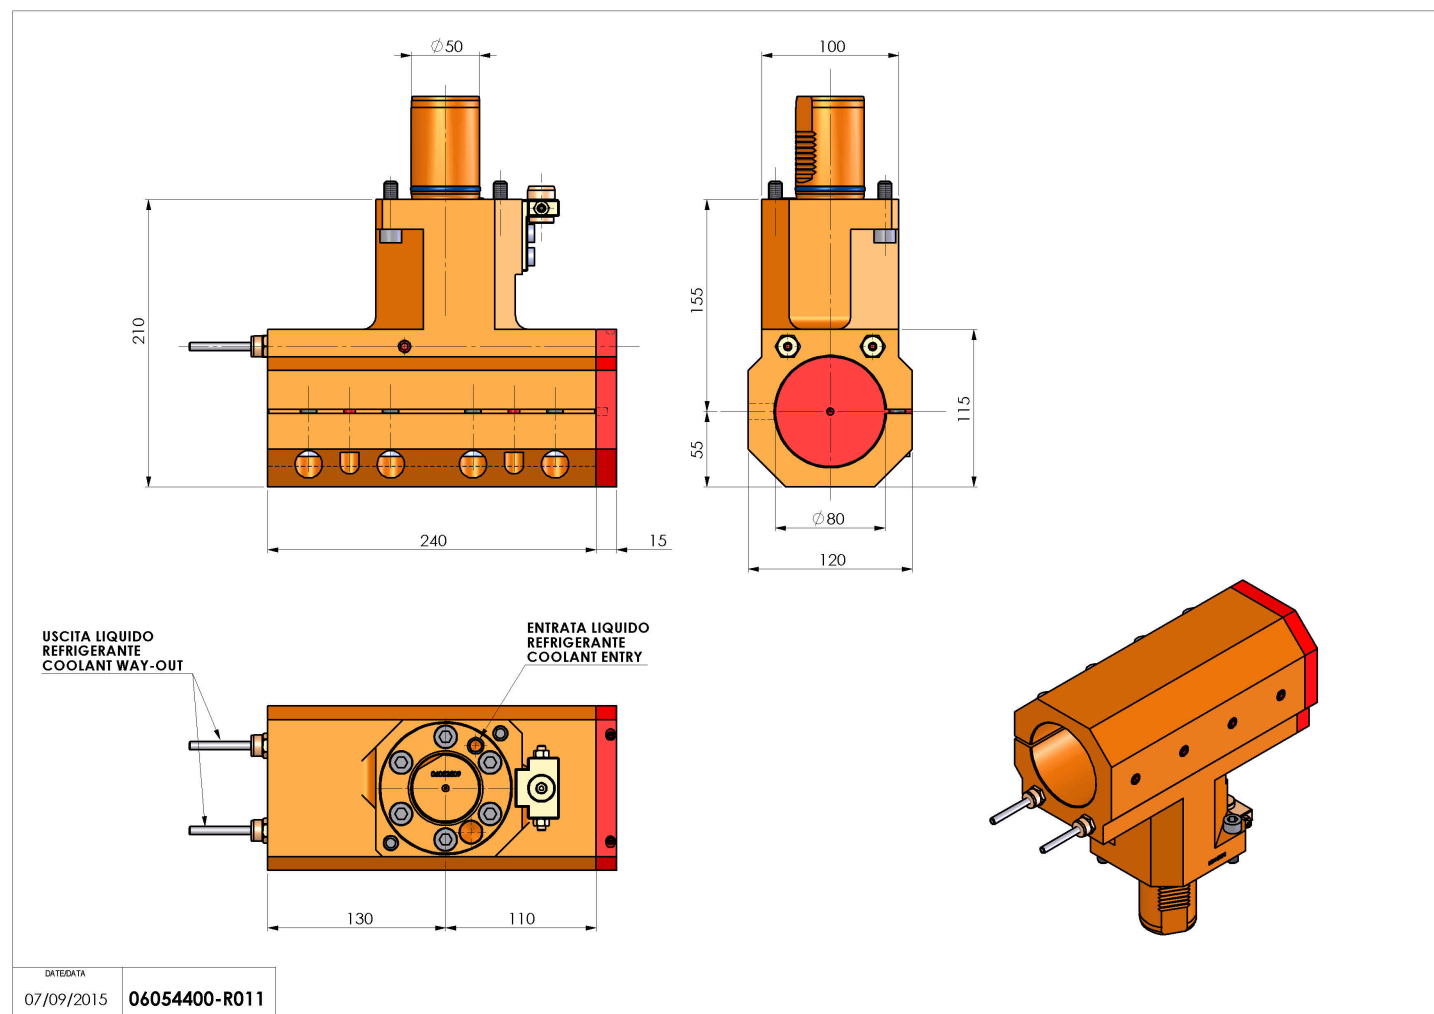

06054400 - TH-BRB VDI50 D80H155L240 RF MZ

Tipo	TH-BRB Portautensili statico portabareno
Attacco	VDI 50
Uscita utensile	TH porta bareno 80
Raffreddamento	Refrigerazione esterna / interna
H [mm]	155

Accessori	N.D.
Note	N.D.
Note per il montaggio	N.D.

ATTENZIONE: VERIFICARE L'ORIENTAMENTO DELLA DENTATURA VDI

Verificare sempre gli ingombri del portautensile in torretta

Salvo modifiche tecniche