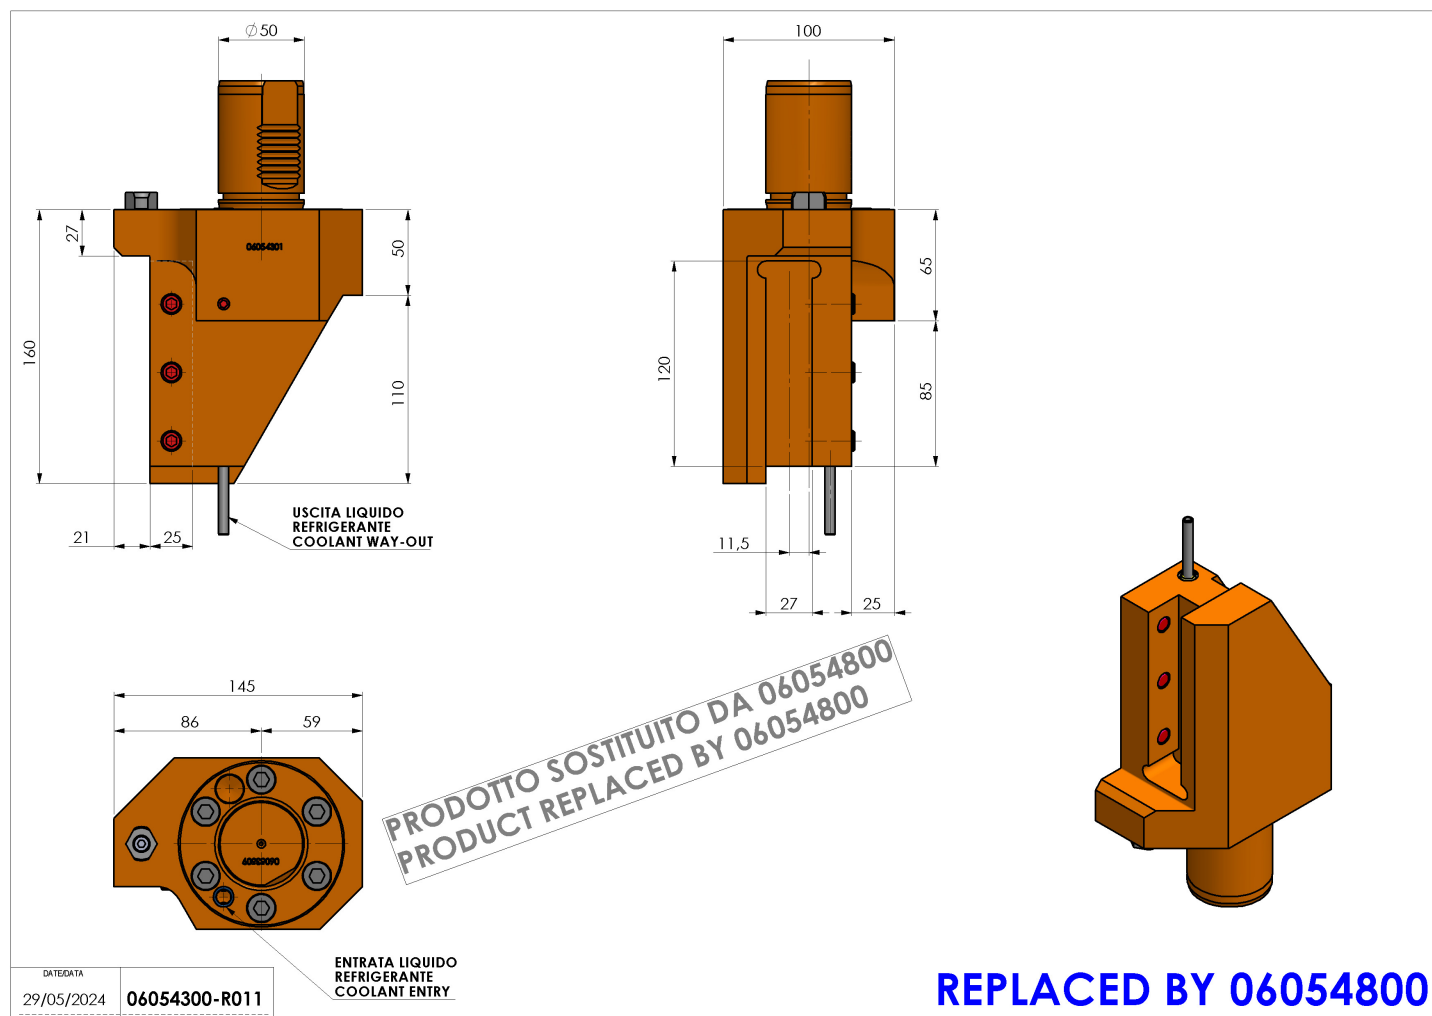

06054300 - TH-RAD VDI50 H160 L65 DX POST

Tipo TH-RAD
Portautensili statico radiale

Attacco VDI 50

Uscita utensile TH radiale 25x25

Raffreddamento Refrigerazione esterna

H [mm] 160

REPLACED BY 06054800

Accessori N.D.

Note Ad esaurimento. Sostituito da cod. 06054800

Note per il montaggio Solo per mandrino secondario

ATTENZIONE: VERIFICARE L'ORIENTAMENTO DELLA DENTATURA VDI

Verificare sempre gli ingombri del portautensile in torretta