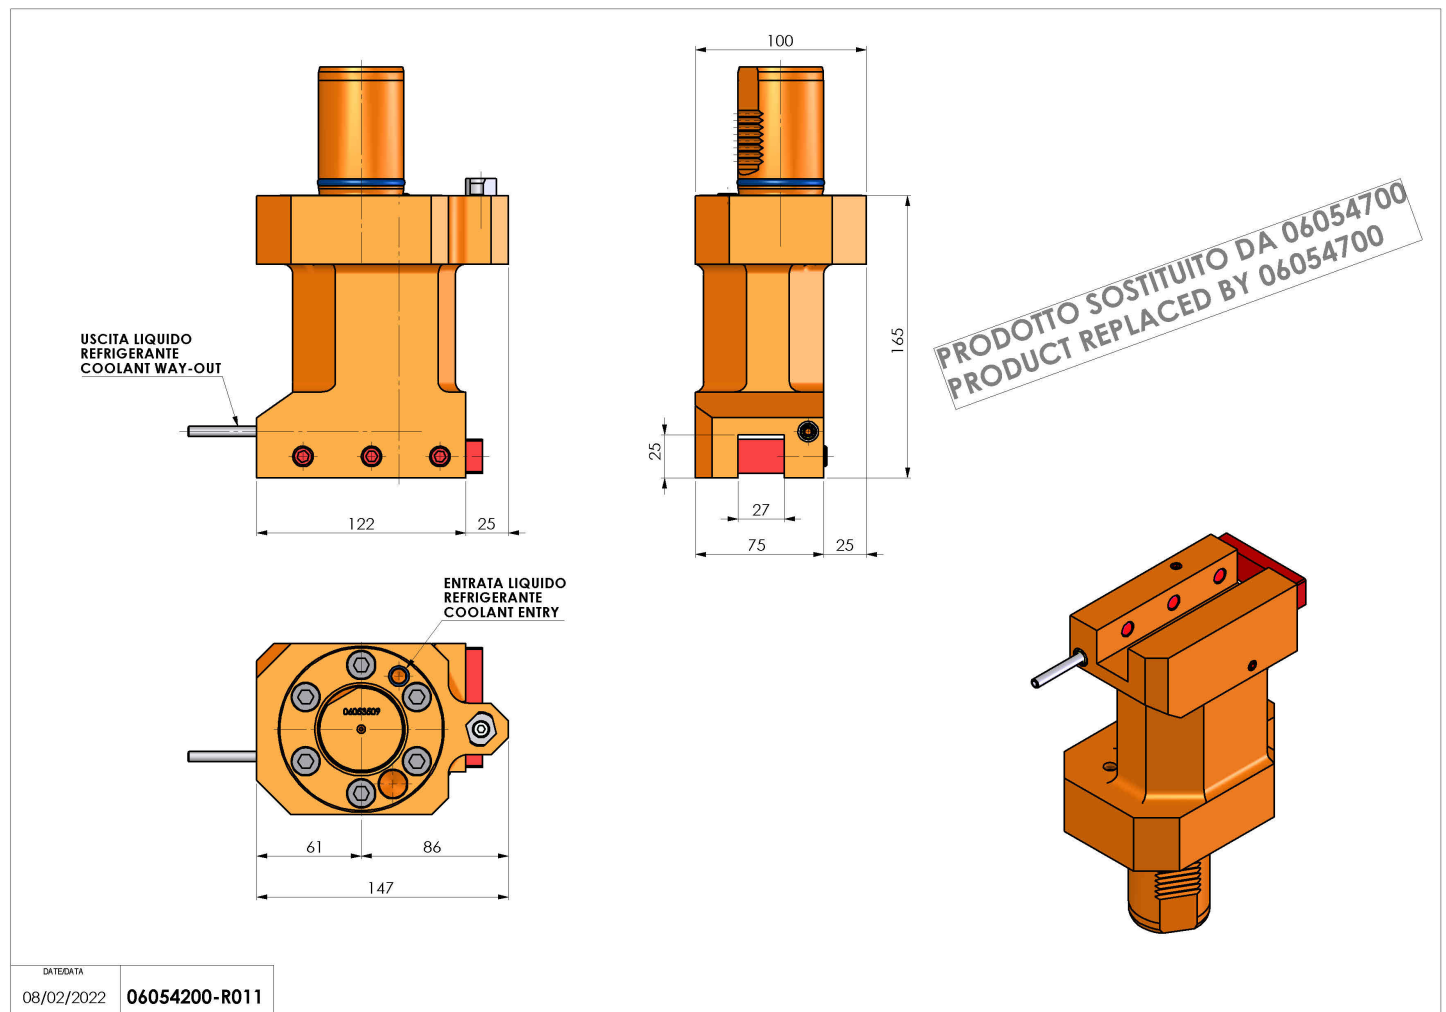

06054200 - TH-AX VDI50 H165 SX SPEC MZ

Tipo	TH-AX Portautensili statico assiale
Attacco	VDI 50
Uscita utensile	TH assiale 25x25
Raffreddamento	Refrigerazione esterna
H [mm]	165

REPLACED BY 06054700

Accessori	N.D.
Note	Fuori Produzione
Note per il montaggio	N.D.

ATTENZIONE: VERIFICARE L'ORIENTAMENTO DELLA DENTATURA VDI

Verificare sempre gli ingombri del portautensile in torretta

DATE/DATE
08/02/2022 06054200-R011

Salvo modifiche tecniche