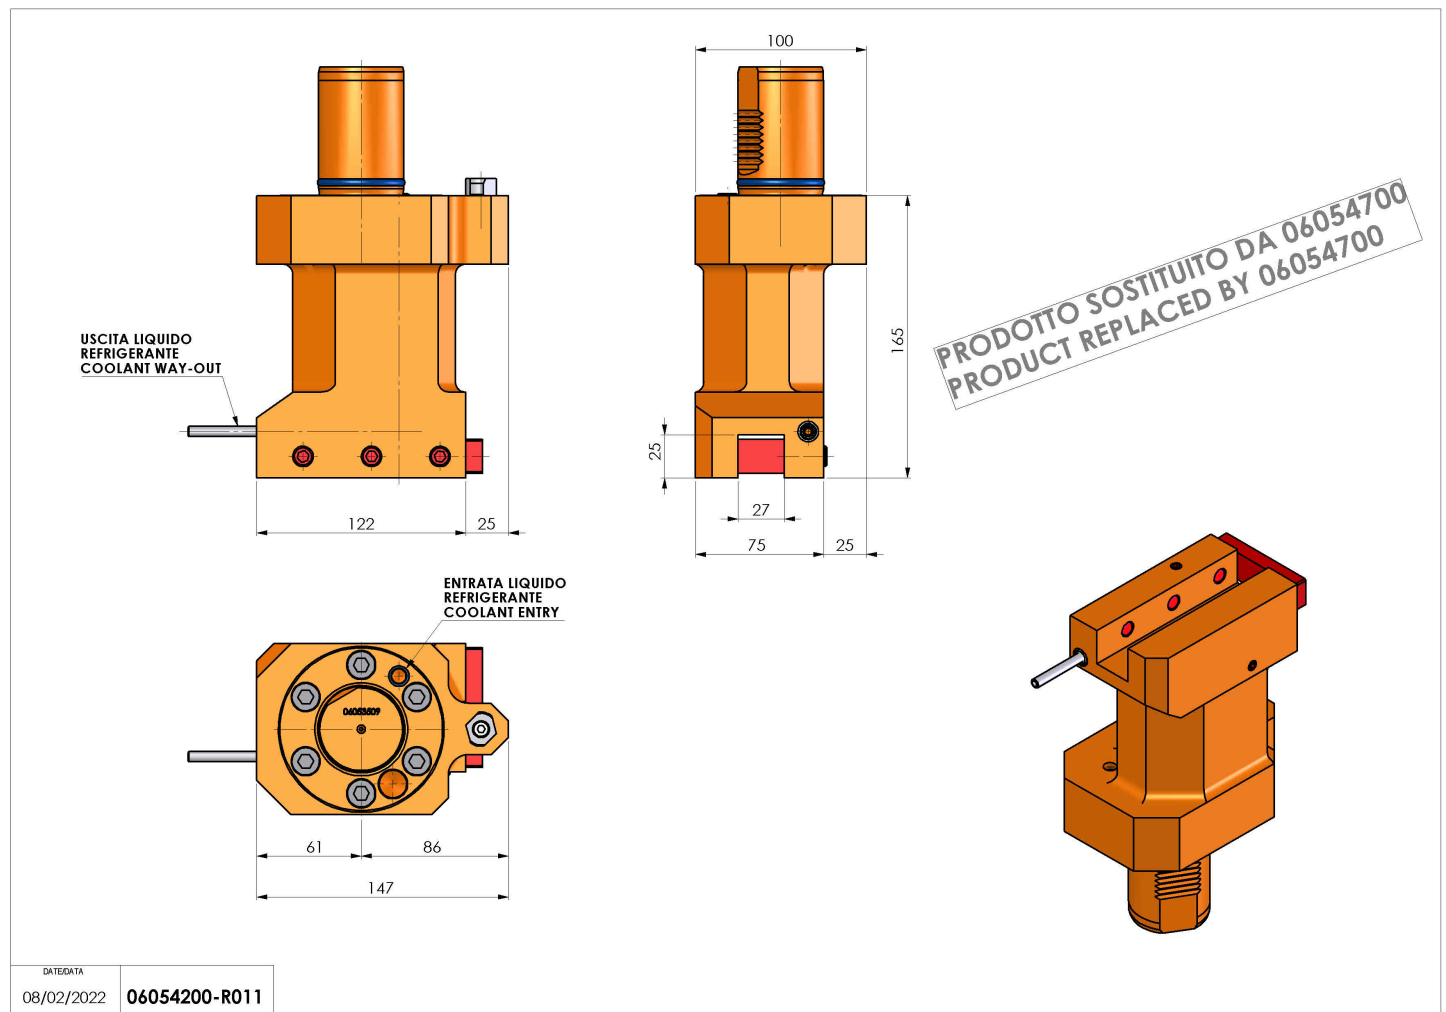

## 06054200 - TH-AX VDI50 H165 SX SPEC MZ

<b>Tipo</b>	TH-AX Portautensili statico assiale
<b>Attacco</b>	VDI 50
<b>Uscita utensile</b>	TH assiale 25x25
<b>Raffreddamento</b>	Refrigerazione esterna
<b>H [mm]</b>	165

REPLACED BY 06054700

<b>Accessori</b>	N.D.
<b>Note</b>	Fuori Produzione
<b>Note per il montaggio</b>	N.D.

**ATTENZIONE: VERIFICARE L'ORIENTAMENTO DELLA DENTATURA VDI**

Verificare sempre gli ingombri del portautensile in torretta