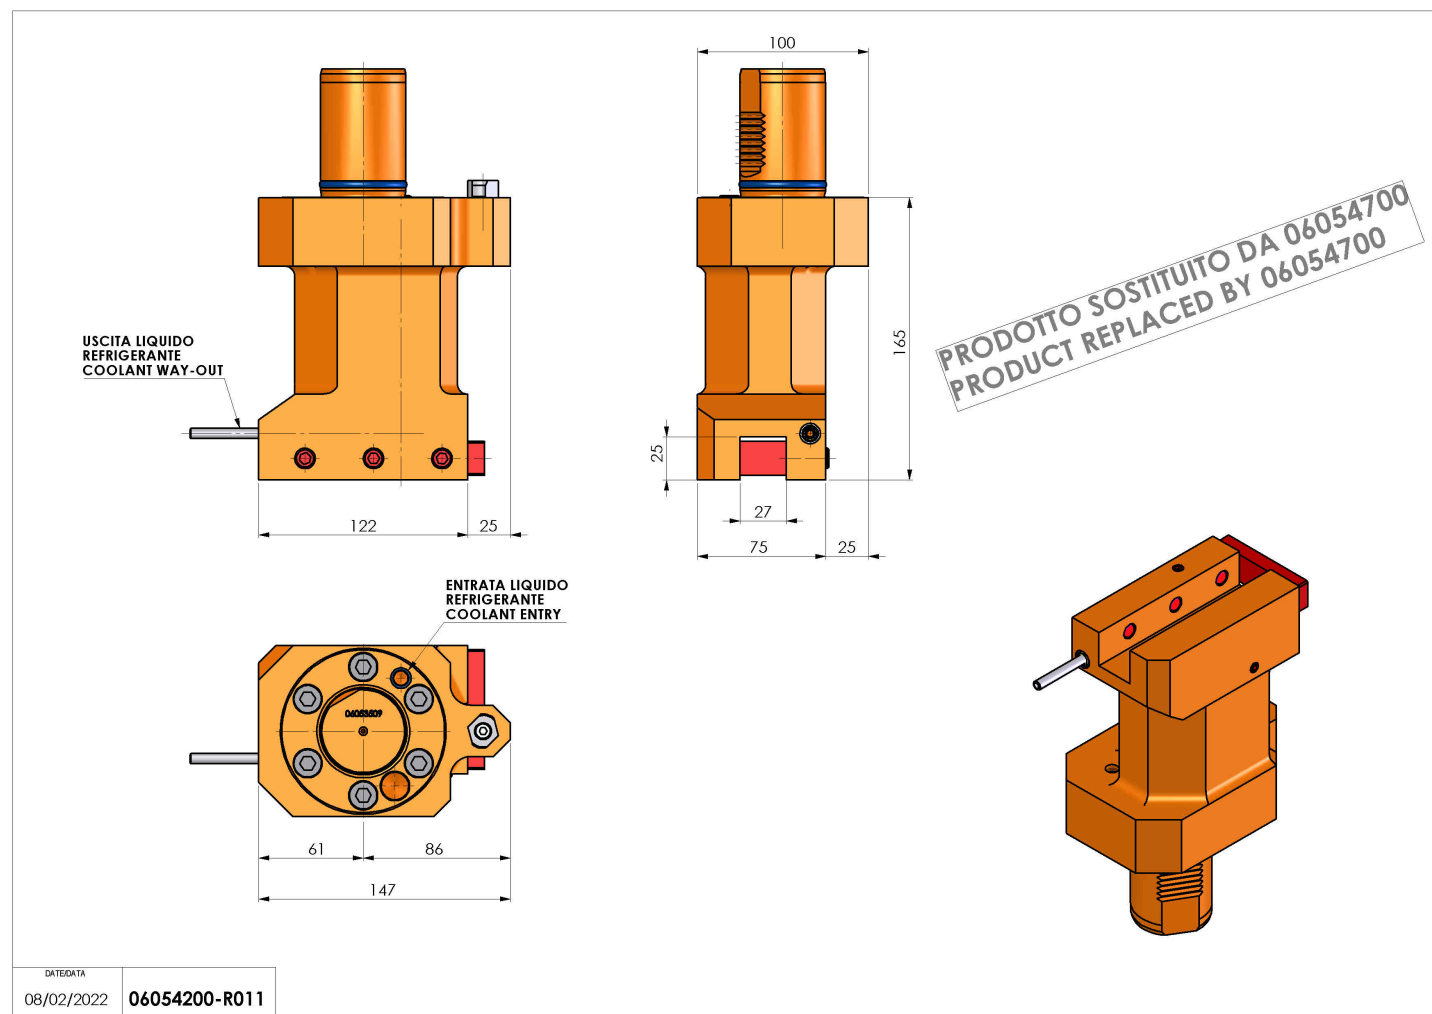

06054200 - TH-AX VDI50 H165 SX SPEC MZ

Tipo	TH-AX Portautensili statico assiale
Attacco	VDI 50
Uscita utensile	TH assiale 25x25
Raffreddamento	Refrigerazione esterna
H [mm]	165

REPLACED BY 06054700

Accessori	N.D.
Note	Fuori Produzione
Note per il montaggio	N.D.

ATTENZIONE: VERIFICARE L'ORIENTAMENTO DELLA DENTATURA VDI

Verificare sempre gli ingombri del portautensile in torretta

Salvo modifiche tecniche