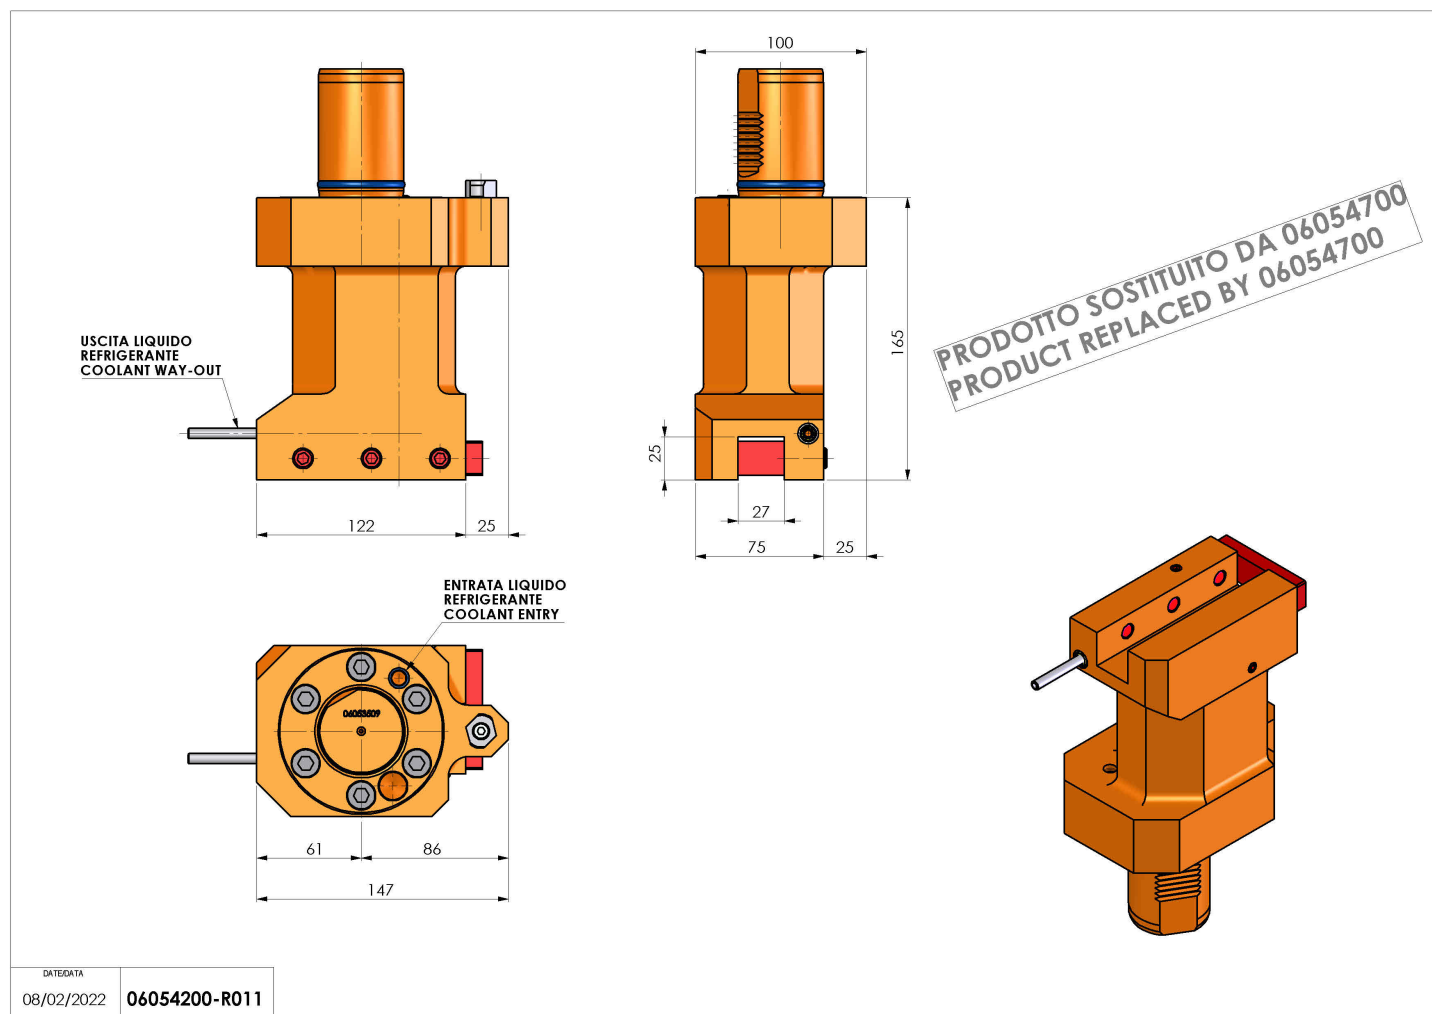

## 06054200 - TH-AX VDI50 H165 SX SPEC MZ

<b>Tipo</b>	TH-AX Portautensili statico assiale
<b>Attacco</b>	VDI 50
<b>Uscita utensile</b>	TH assiale 25x25
<b>Raffreddamento</b>	Refrigerazione esterna
<b>H [mm]</b>	165

REPLACED BY 06054700

<b>Accessori</b>	N.D.
<b>Note</b>	Fuori Produzione
<b>Note per il montaggio</b>	N.D.

**ATTENZIONE: VERIFICARE L'ORIENTAMENTO DELLA DENTATURA VDI**

Verificare sempre gli ingombri del portautensile in torretta