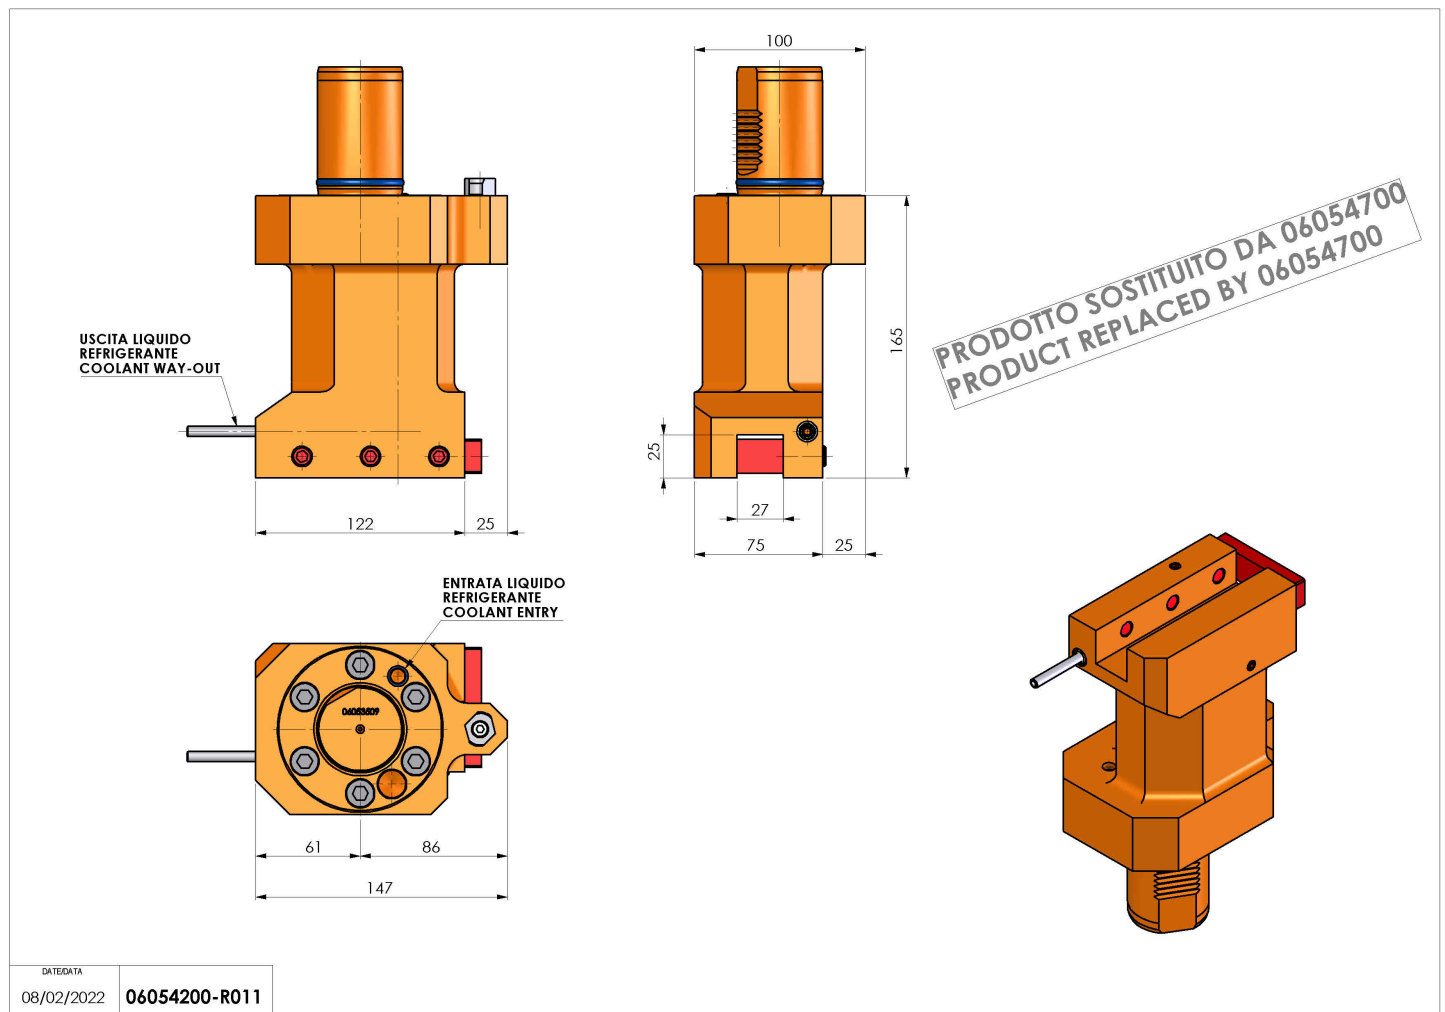

06054200 - TH-AX VDI50 H165 SX SPEC MZ

Tipo	TH-AX Portautensili statico assiale
Attacco	VDI 50
Uscita utensile	TH assiale 25x25
Raffreddamento	Refrigerazione esterna
H [mm]	165

REPLACED BY 06054700

Accessori	N.D.
Note	Fuori Produzione
Note per il montaggio	N.D.

ATTENZIONE: VERIFICARE L'ORIENTAMENTO DELLA DENTATURA VDI

Verificare sempre gli ingombri del portautensile in torretta

Salvo modifiche tecniche