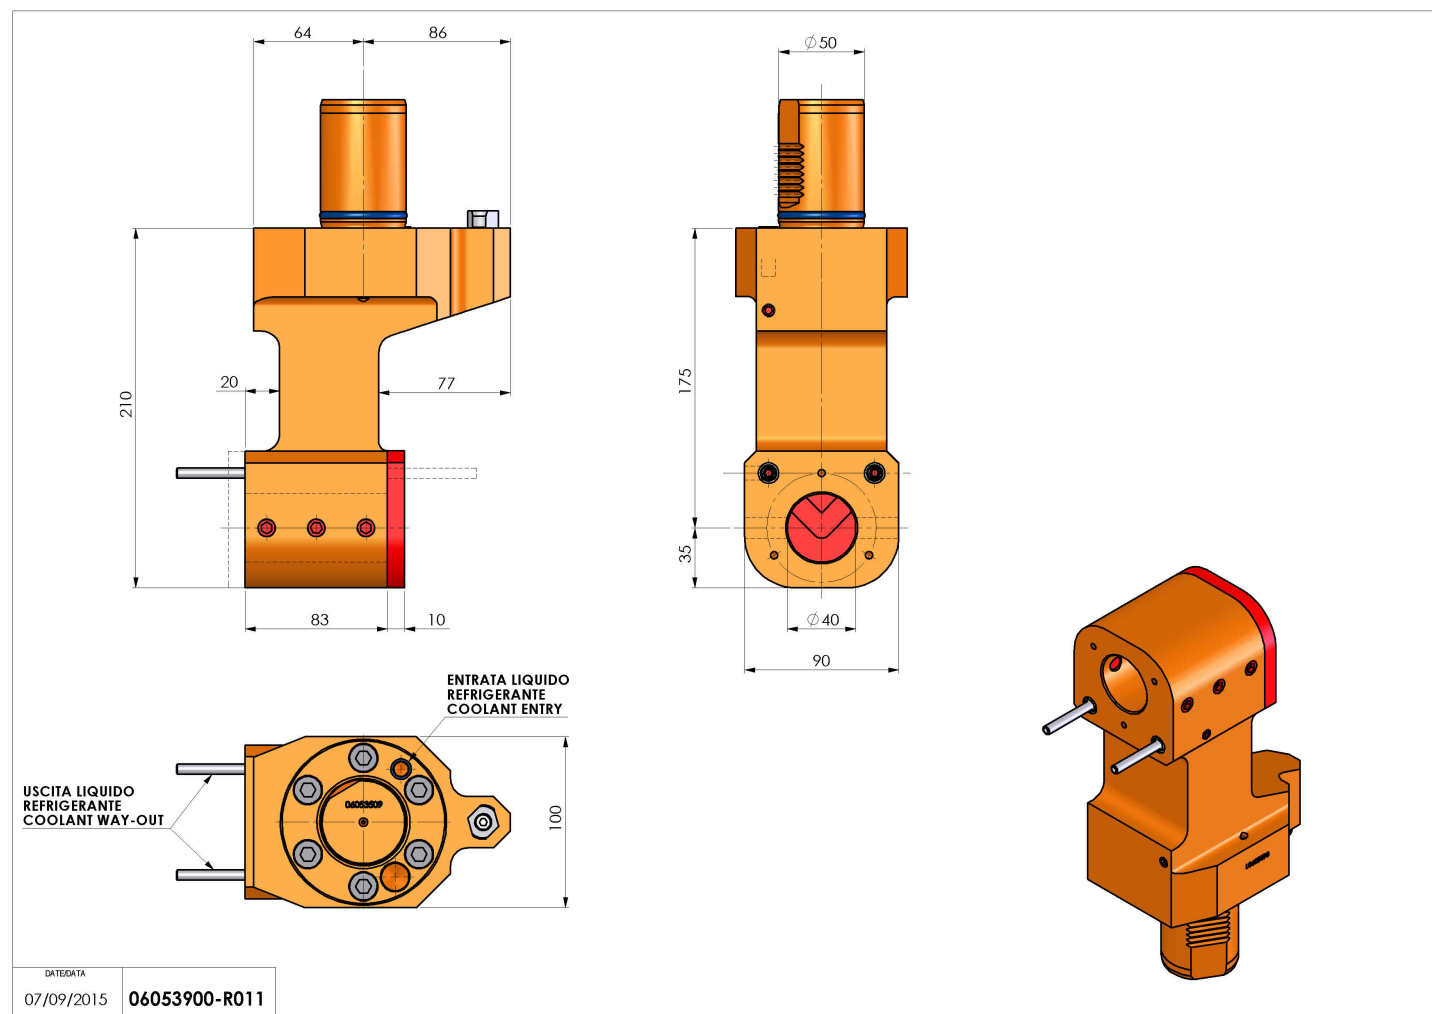

## 06053900 - TH-BRB VDI50 D40 H175 RF MZ

<b>Tipo</b>	TH-BRB Portautensili statico portabareno
<b>Attacco</b>	VDI 50
<b>Uscita utensile</b>	TH porta bareno 40
<b>Raffreddamento</b>	Refrigerazione esterna / interna
<b>H [mm]</b>	175

<b>Accessori</b>	N.D.
<b>Note</b>	N.D.
<b>Note per il montaggio</b>	N.D.

**ATTENZIONE: VERIFICARE L'ORIENTAMENTO DELLA DENTATURA VDI**

Verificare sempre gli ingombri del portautensile in torretta

Salvo modifiche tecniche