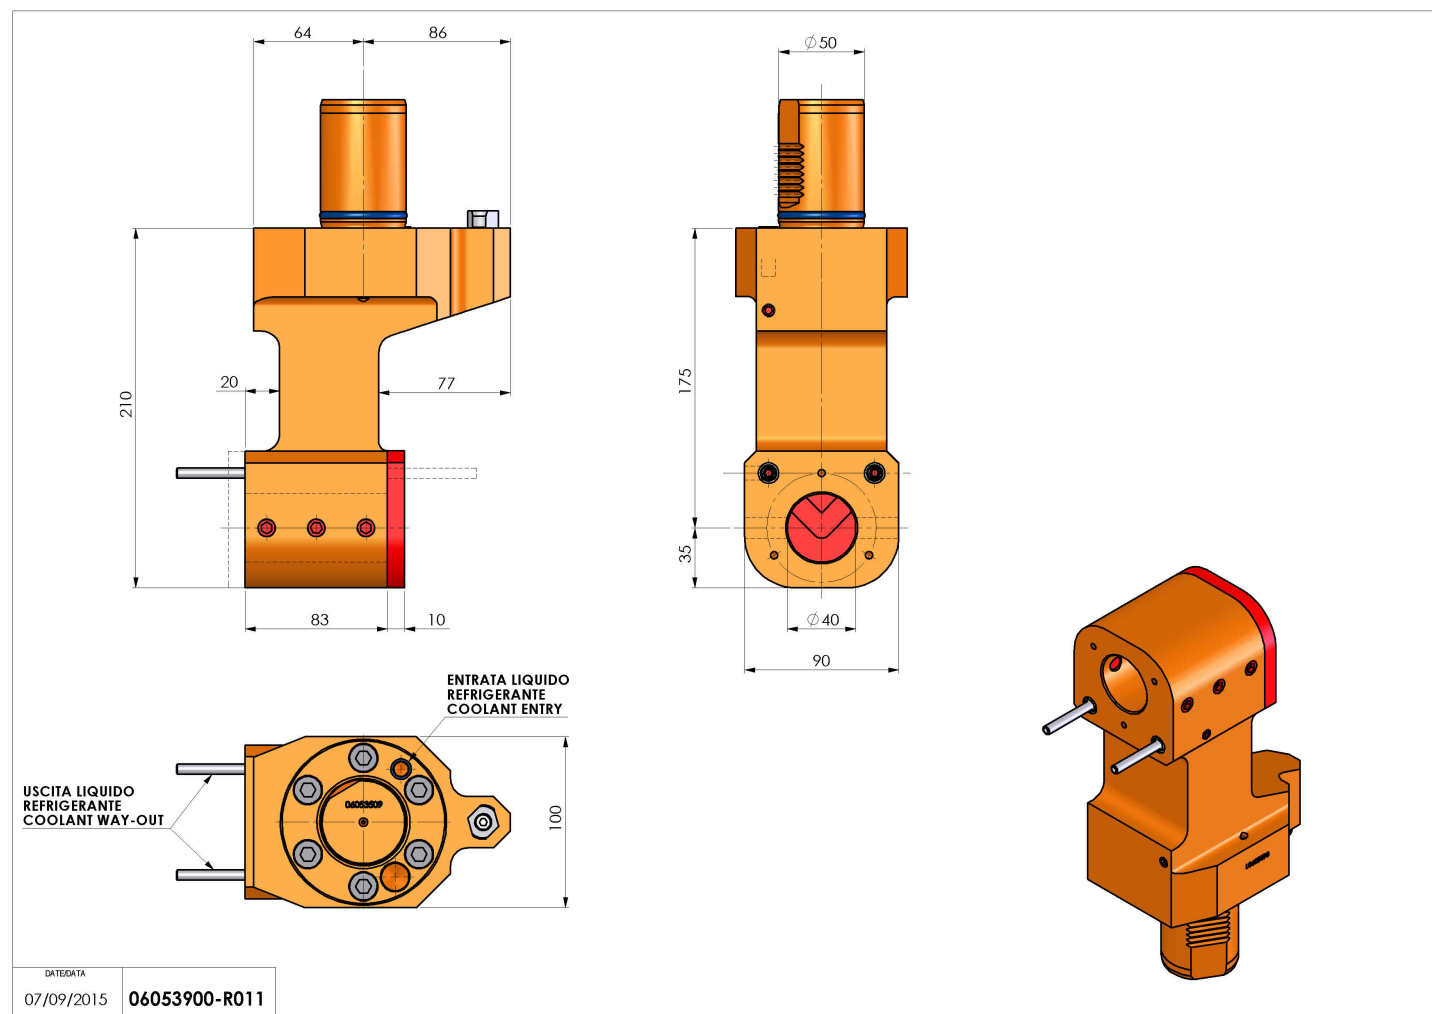

06053900 - TH-BRB VDI50 D40 H175 RF MZ

Tipo	TH-BRB Portautensili statico portabareno
Attacco	VDI 50
Uscita utensile	TH porta bareno 40
Raffreddamento	Refrigerazione esterna / interna
H [mm]	175

Accessori	N.D.
Note	N.D.
Note per il montaggio	N.D.

ATTENZIONE: VERIFICARE L'ORIENTAMENTO DELLA DENTATURA VDI

Verificare sempre gli ingombri del portautensile in torretta

Salvo modifiche tecniche