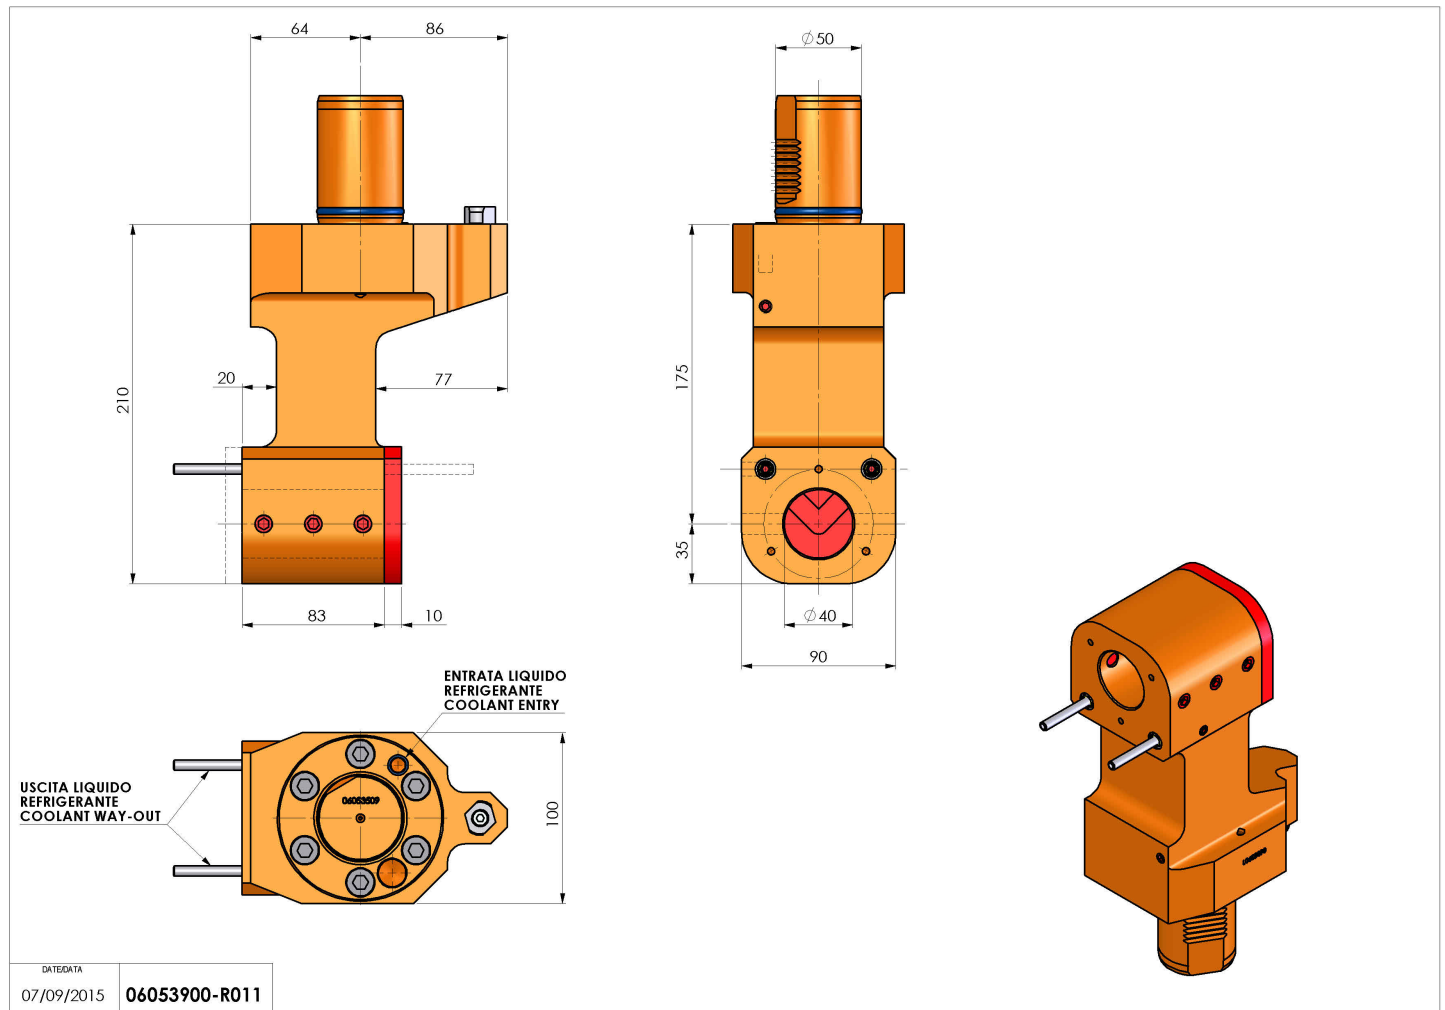

06053900 - TH-BRB VDI50 D40 H175 RF MZ

Tipo	TH-BRB Portautensili statico portabareno
Attacco	VDI 50
Uscita utensile	TH porta bareno 40
Raffreddamento	Refrigerazione esterna / interna
H [mm]	175

Accessori	N.D.
Note	N.D.
Note per il montaggio	N.D.

ATTENZIONE: VERIFICARE L'ORIENTAMENTO DELLA DENTATURA VDI

Verificare sempre gli ingombri del portautensile in torretta

Salvo modifiche tecniche