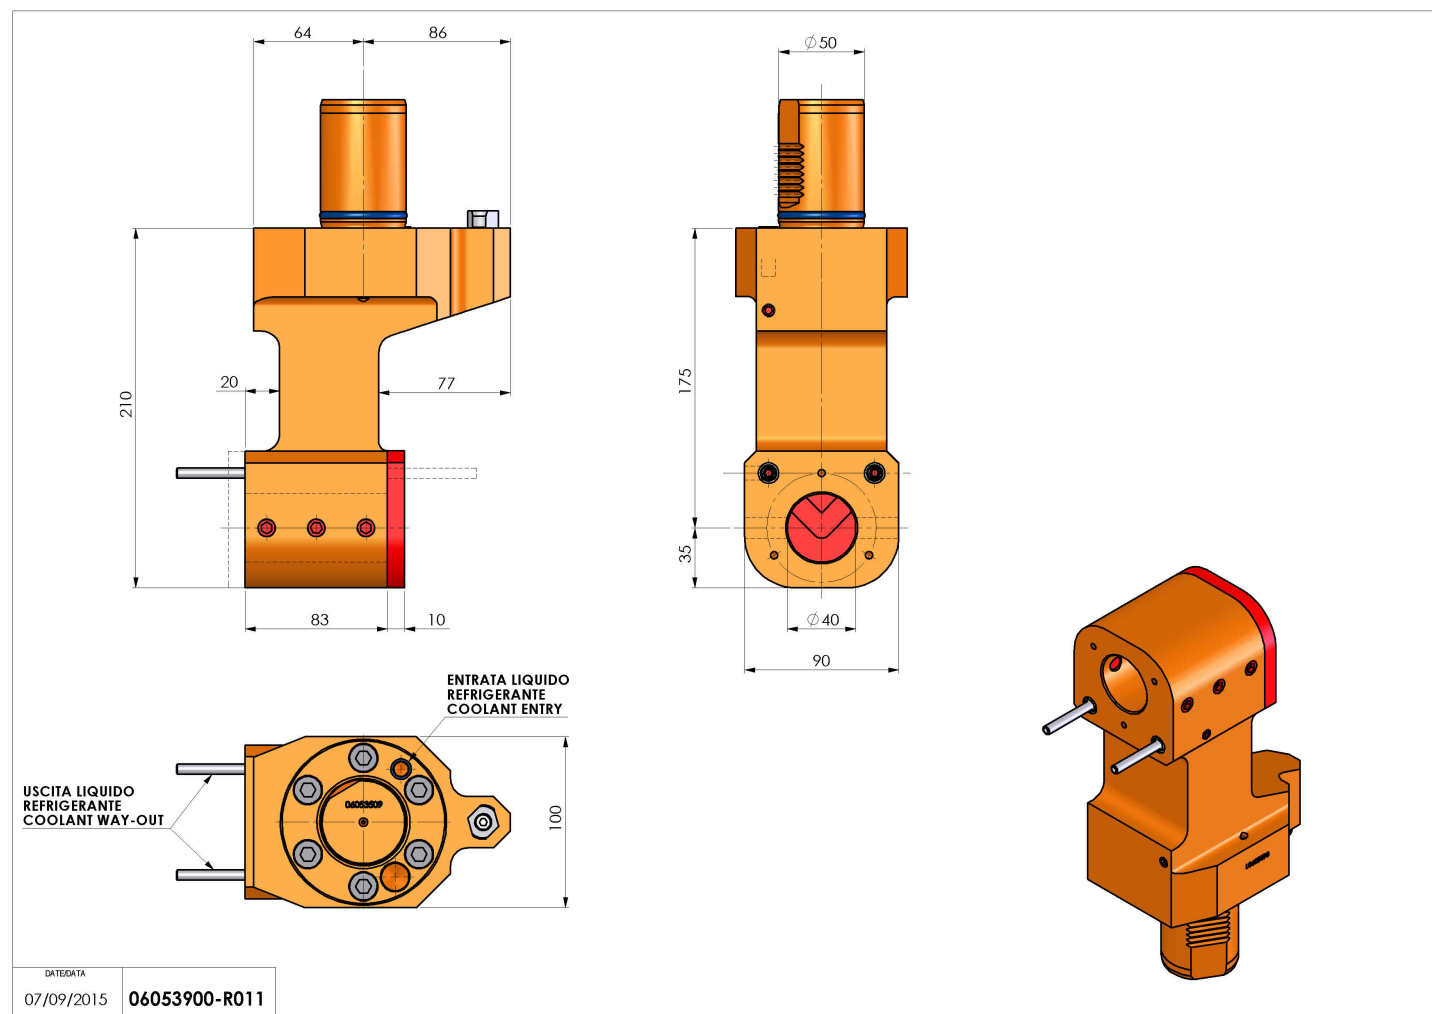

06053900 - TH-BRB VDI50 D40 H175 RF MZ

| | |
|------------------------|---|
| Tipo | TH-BRB Portautensili statico portabareno |
| Attacco | VDI 50 |
| Uscita utensile | TH porta bareno 40 |
| Raffreddamento | Refrigerazione esterna / interna |
| H [mm] | 175 |

| | |
|------------------------------|------|
| Accessori | N.D. |
| Note | N.D. |
| Note per il montaggio | N.D. |

ATTENZIONE: VERIFICARE L'ORIENTAMENTO DELLA DENTATURA VDI

Verificare sempre gli ingombri del portautensile in torretta