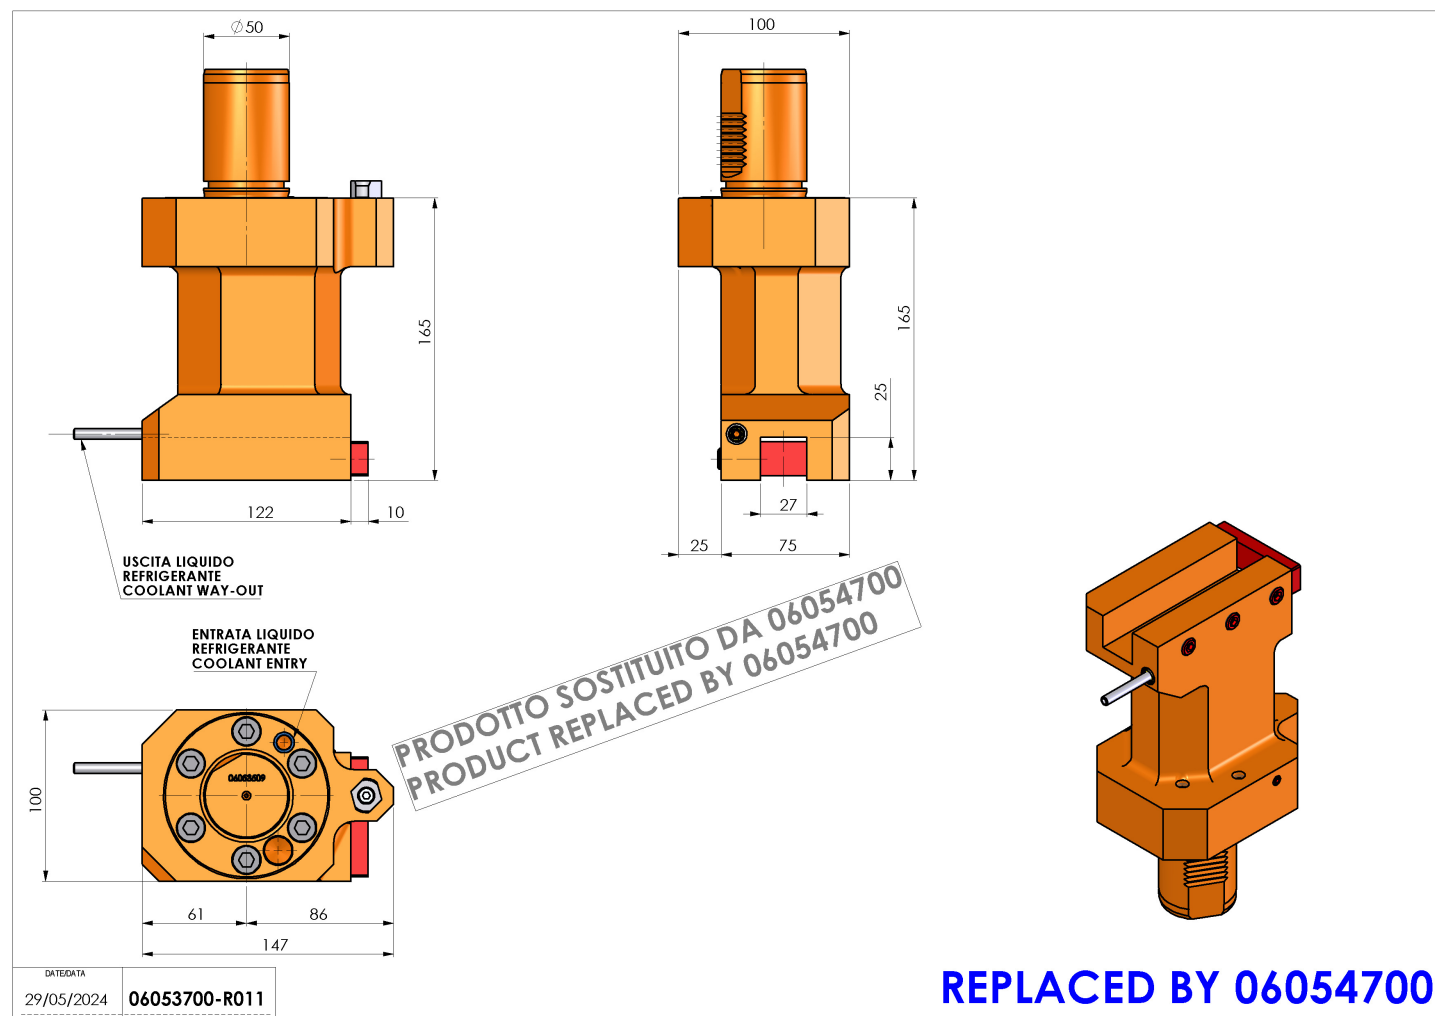

## 06053700 - TH-AX VDI50 H165 MZ

<b>Tipo</b>	TH-AX Portautensili statico assiale
<b>Attacco</b>	VDI 50
<b>Uscita utensile</b>	TH assiale 25x25
<b>Raffreddamento</b>	Refrigerazione esterna
<b>H [mm]</b>	165

REPLACED BY 06054700

<b>Accessori</b>	N.D.
<b>Note</b>	Ad esaurimento.
<b>Note per il montaggio</b>	N.D.

**ATTENZIONE: VERIFICARE L'ORIENTAMENTO DELLA DENTATURA VDI**

Verificare sempre gli ingombri del portautensile in torretta