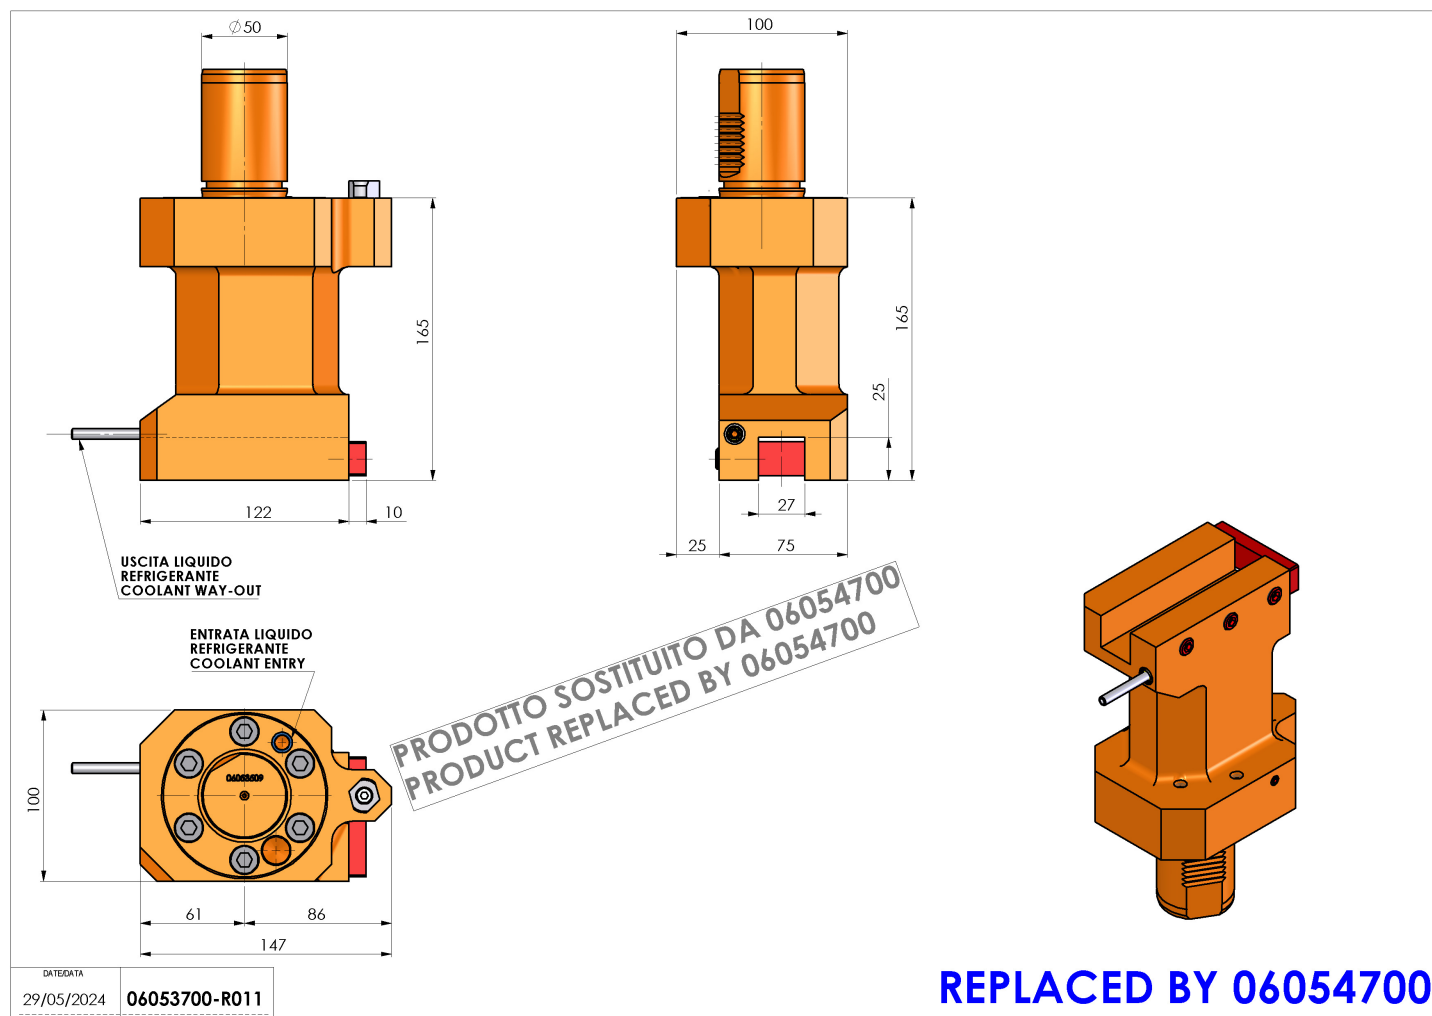

## 06053700 - TH-AX VDI50 H165 MZ

<b>Tipo</b>	TH-AX Portautensili statico assiale
<b>Attacco</b>	VDI 50
<b>Uscita utensile</b>	TH assiale 25x25
<b>Raffreddamento</b>	Refrigerazione esterna
<b>H [mm]</b>	165

REPLACED BY 06054700

<b>Accessori</b>	N.D.
<b>Note</b>	Ad esaurimento.
<b>Note per il montaggio</b>	N.D.

**ATTENZIONE: VERIFICARE L'ORIENTAMENTO DELLA DENTATURA VDI**

Verificare sempre gli ingombri del portautensile in torretta