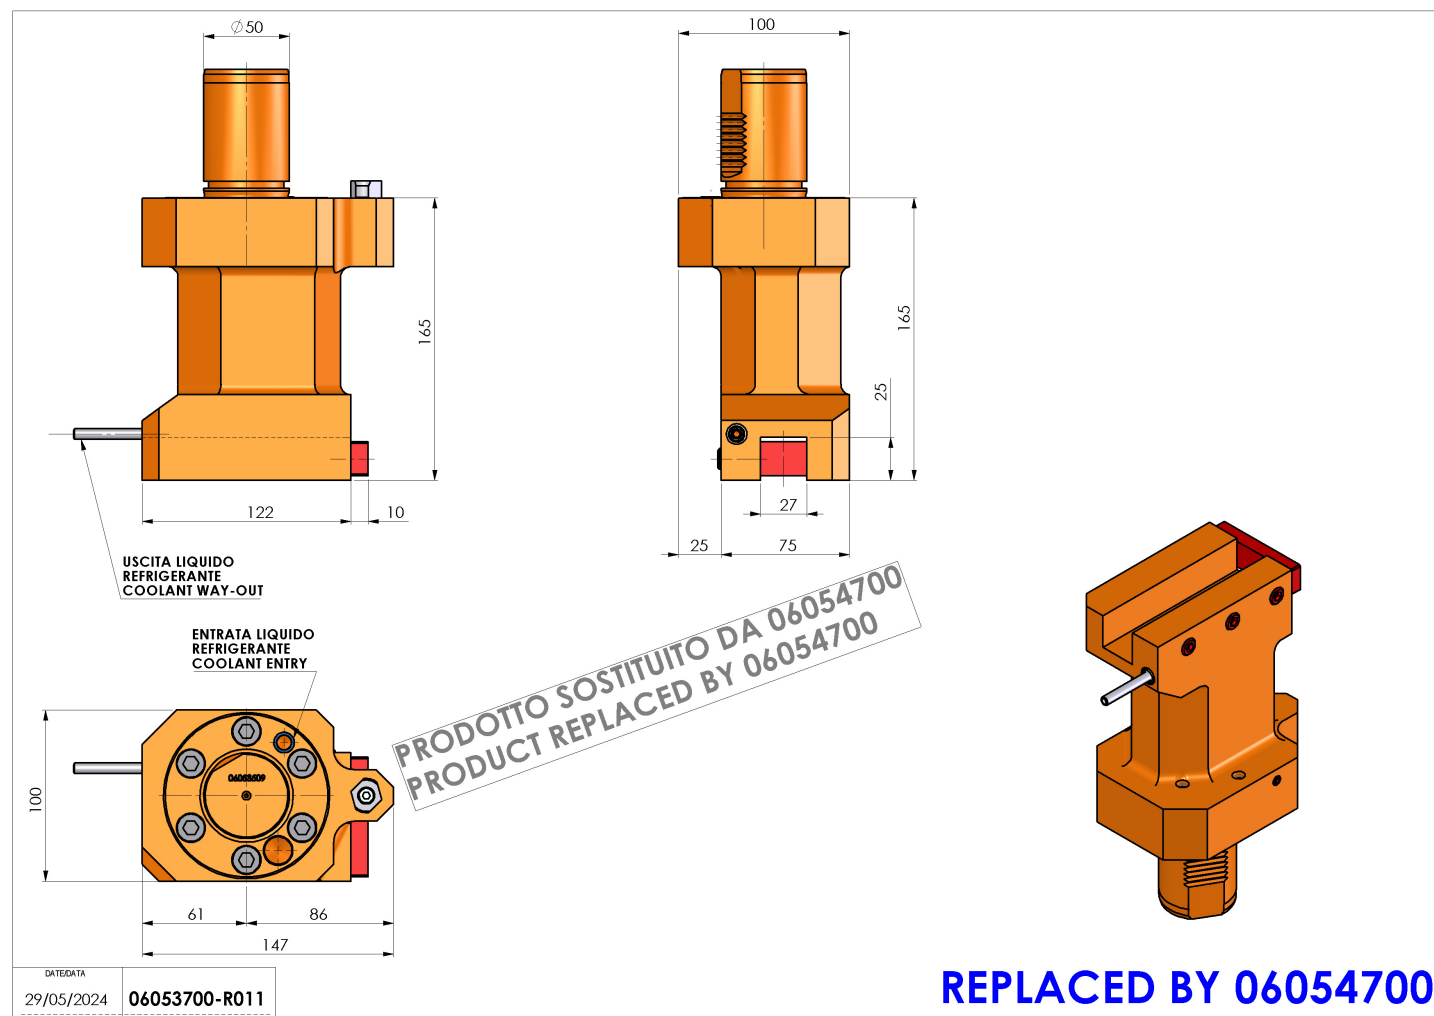

06053700 - TH-AX VDI50 H165 MZ

Tipo	TH-AX Portautensili statico assiale
Attacco	VDI 50
Uscita utensile	TH assiale 25x25
Raffreddamento	Refrigerazione esterna
H [mm]	165

REPLACED BY 06054700

Accessori	N.D.
Note	Ad esaurimento.
Note per il montaggio	N.D.

ATTENZIONE: VERIFICARE L'ORIENTAMENTO DELLA DENTATURA VDI

Verificare sempre gli ingombri del portautensile in torretta

REPLACED BY 06054700

Salvo modifiche tecniche