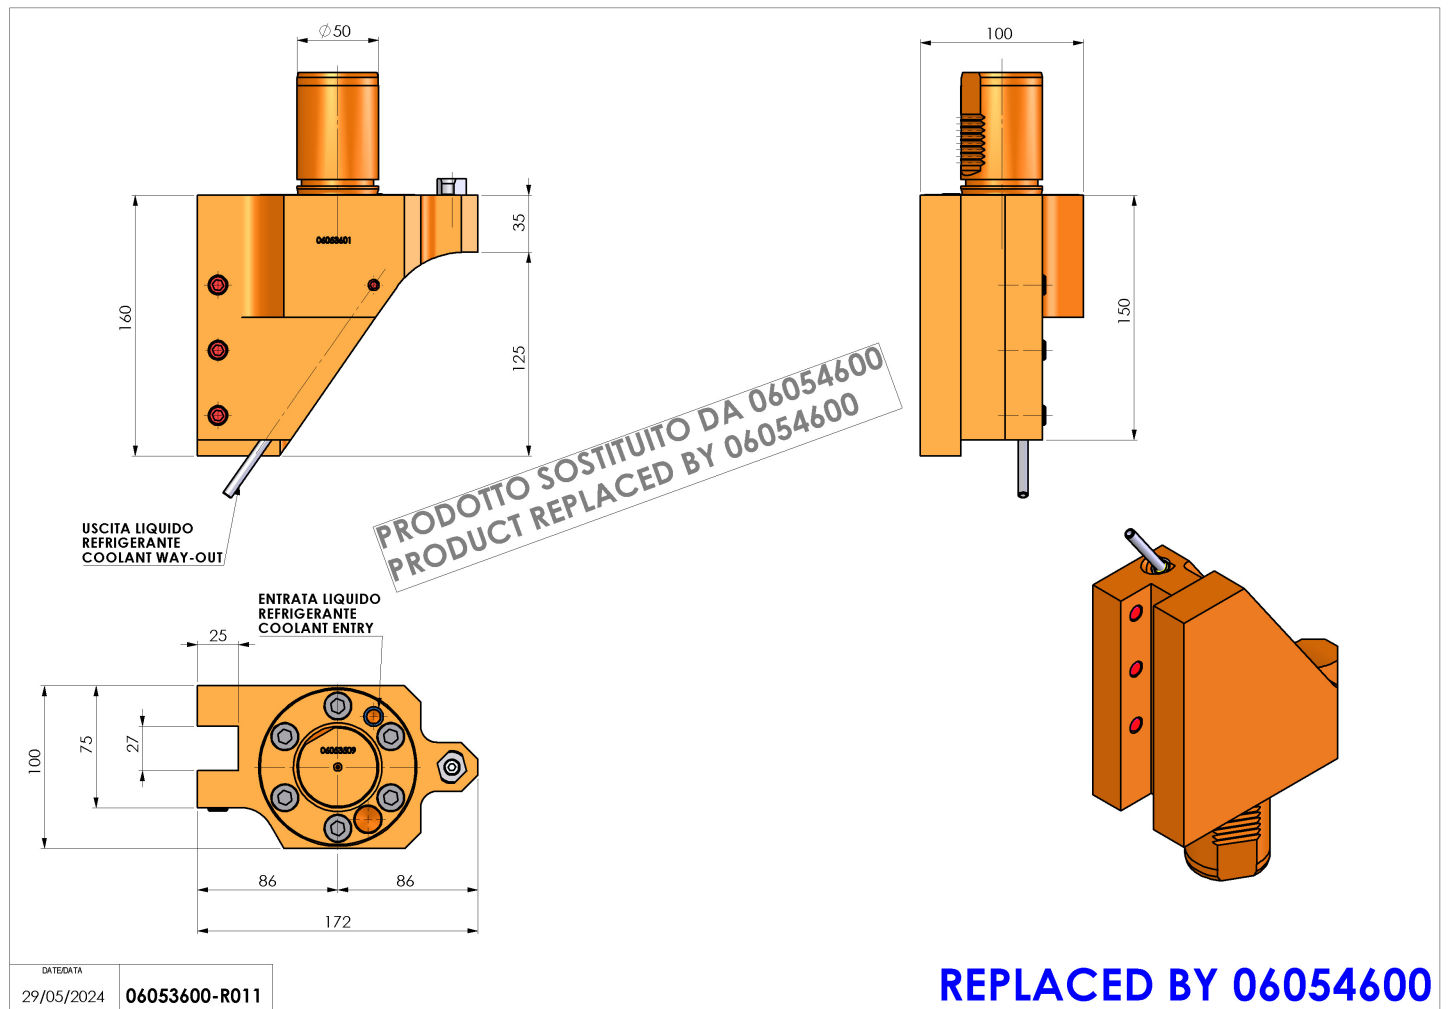

06053600 - TH-RAD SOSTITUITO DA 06054600 TH-RAD VDI50 H160 L86 SX MZ

Tipo	TH-RAD Portautensili statico radiale
Attacco	VDI 50
Uscita utensile	TH radiale 25x25
Raffreddamento	Refrigerazione esterna
H [mm]	160

REPLACED BY 06054600

Accessori	N.D.
Note	Sostituito da cod. 06054600
Note per il montaggio	N.D.

ATTENZIONE: VERIFICARE L'ORIENTAMENTO DELLA DENTATURA VDI

Verificare sempre gli ingombri del portautensile in torretta