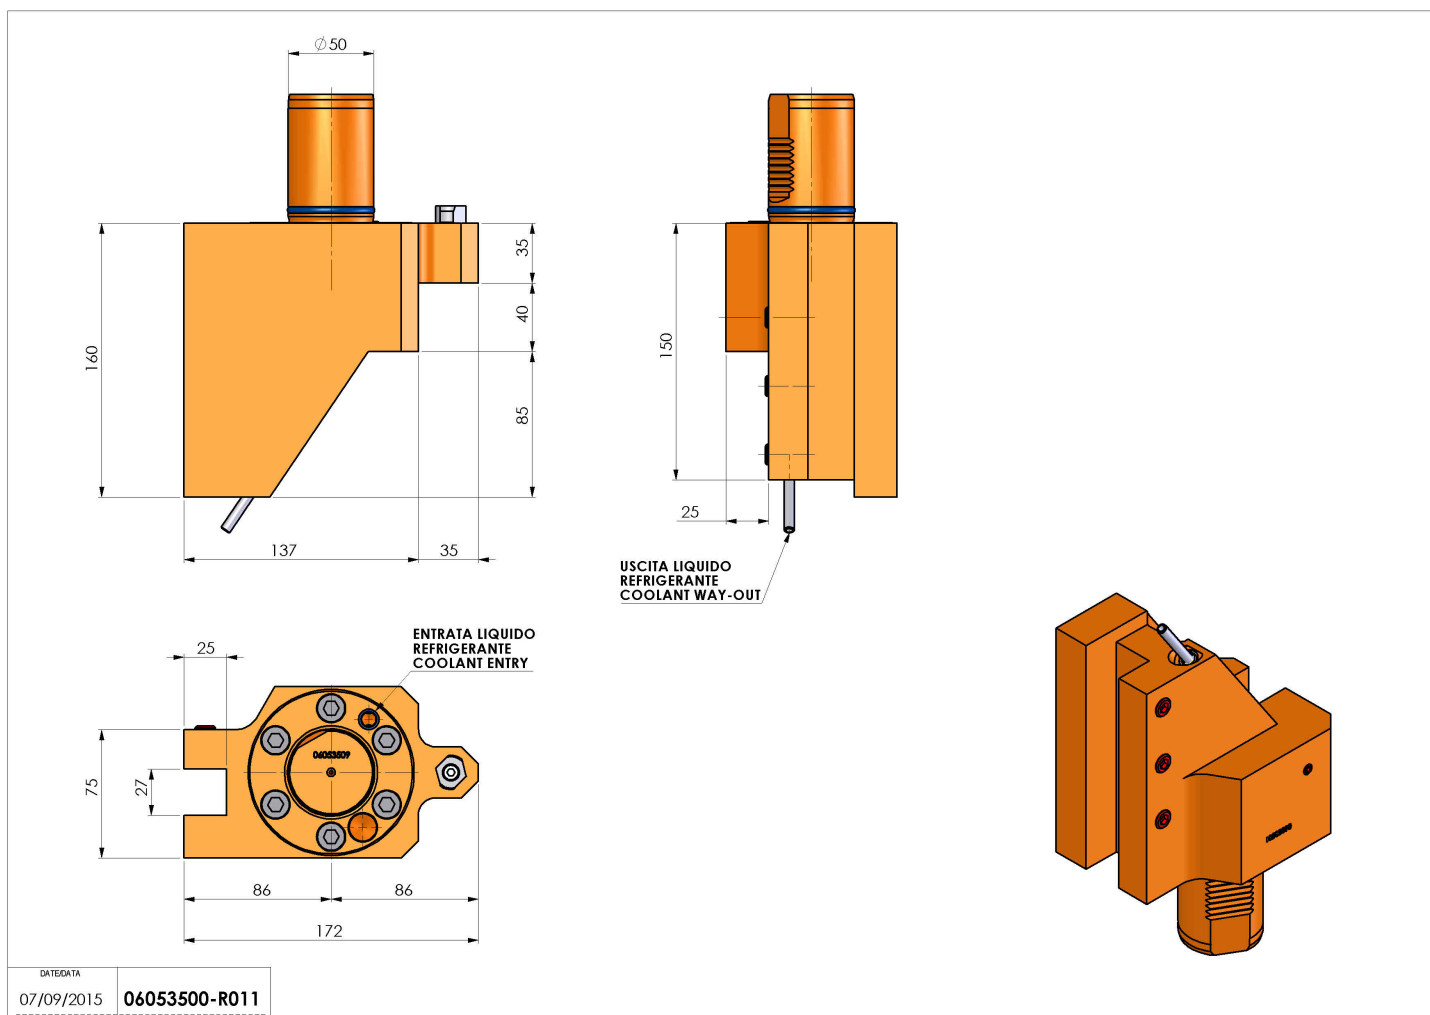

## 06053500 - TH-RAD SOSTITUITO DA 06054600 TH-RAD VDI50 H160 L86 DX MZ

<b>Tipo</b>	TH-RAD Portautensili statico radiale
<b>Attacco</b>	VDI 50
<b>Uscita utensile</b>	TH radiale 25x25
<b>Raffreddamento</b>	Refrigerazione esterna
<b>H [mm]</b>	160

<b>Accessori</b>	N.D.
<b>Note</b>	Sostituito da cod. 06054600
<b>Note per il montaggio</b>	N.D.

**ATTENZIONE: VERIFICARE L'ORIENTAMENTO DELLA DENTATURA VDI**

Verificare sempre gli ingombri del portautensile in torretta

Salvo modifiche tecniche

DATE/DATE	07/09/2015
PART NUMBER	06053500-R011