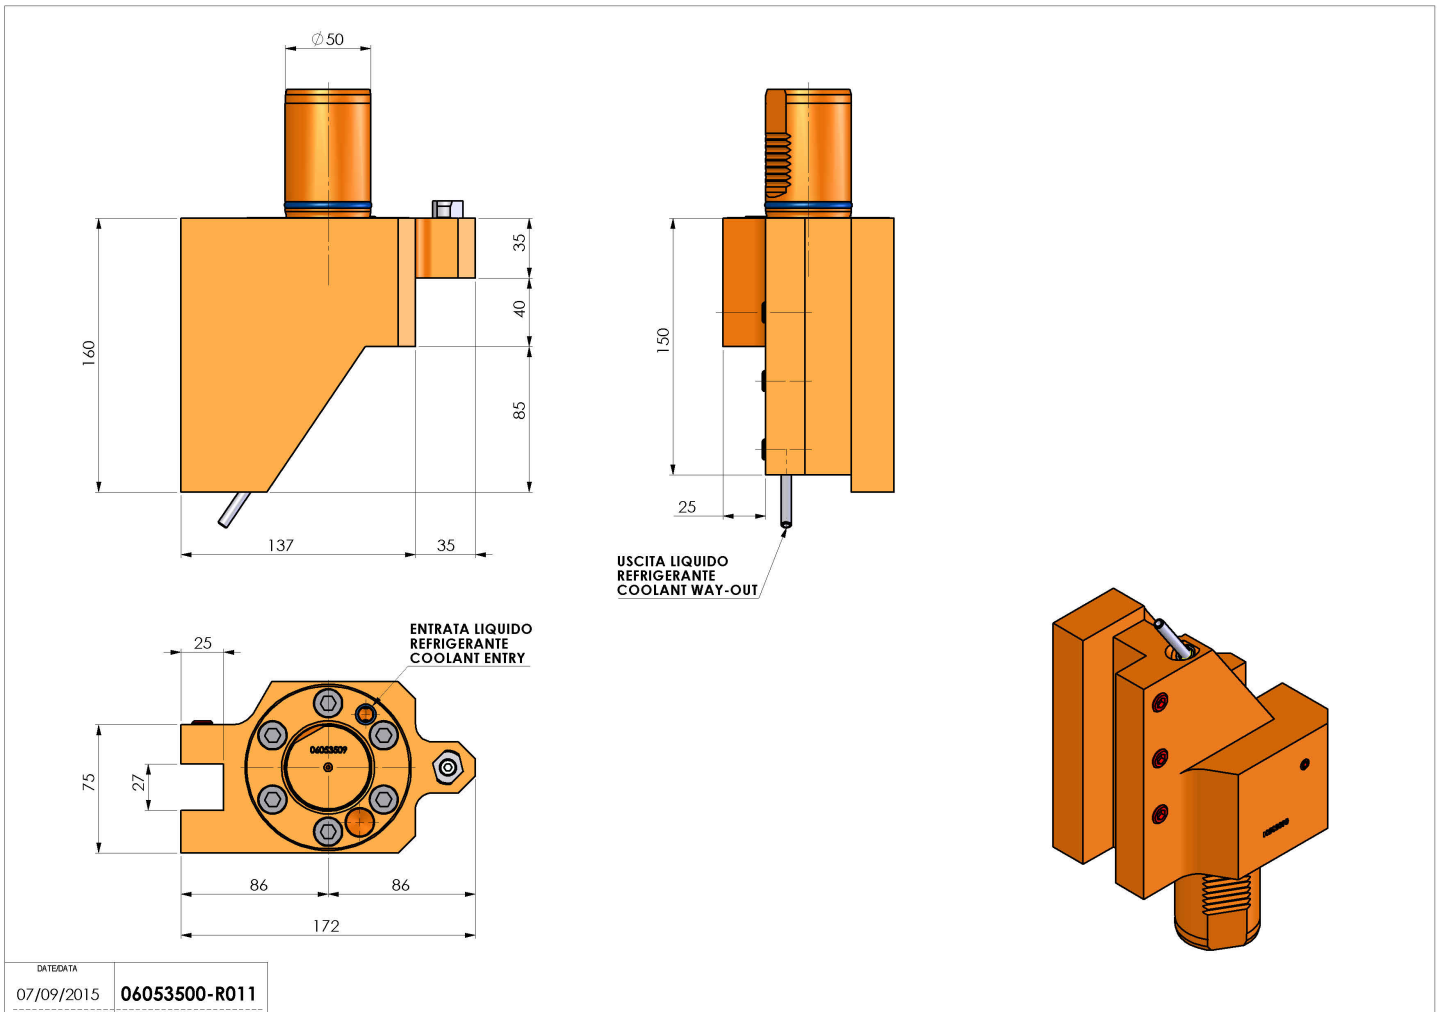

# 06053500 - TH-RAD SOSTITUITO DA 06054600 TH-RAD VDI50 H160 L86 DX MZ

<b>Tipo</b>	TH-RAD Portautensili statico radiale
<b>Attacco</b>	VDI 50
<b>Uscita utensile</b>	TH radiale 25x25
<b>Raffreddamento</b>	Refrigerazione esterna
<b>H [mm]</b>	160

<b>Accessori</b>	N.D.
<b>Note</b>	Sostituito da cod. 06054600
<b>Note per il montaggio</b>	N.D.

**ATTENZIONE: VERIFICARE L'ORIENTAMENTO DELLA DENTATURA VDI**

Verificare sempre gli ingombri del portautensile in torretta