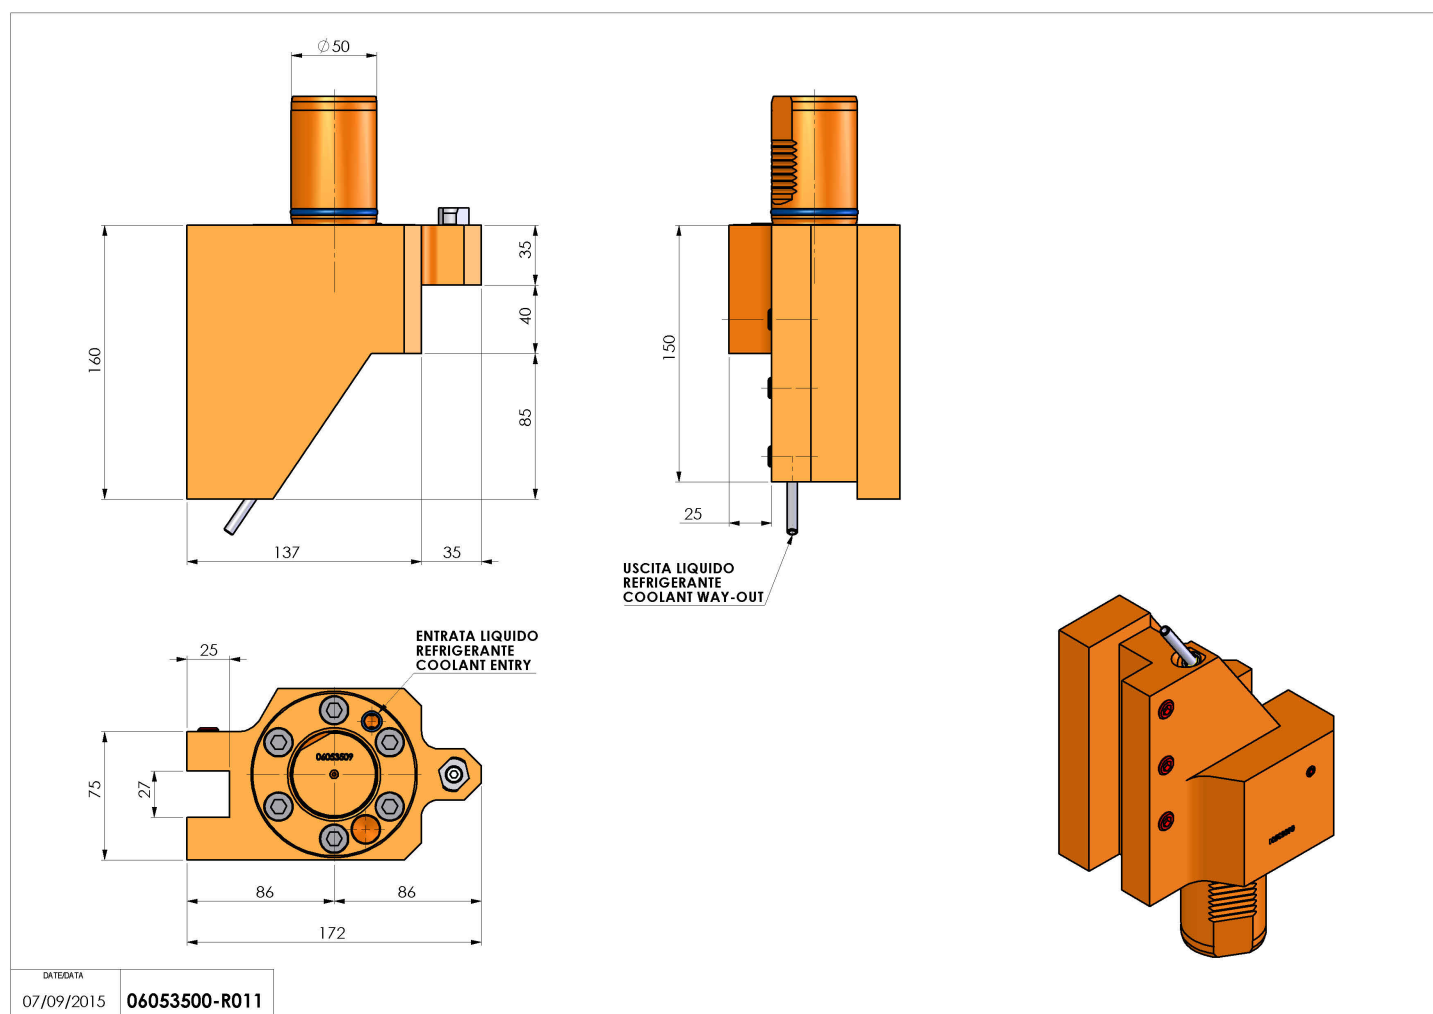

## 06053500 - TH-RAD SOSTITUITO DA 06054600 TH-RAD VDI50 H160 L86 DX MZ

<b>Tipo</b>	TH-RAD Portautensili statico radiale
<b>Attacco</b>	VDI 50
<b>Uscita utensile</b>	TH radiale 25x25
<b>Raffreddamento</b>	Refrigerazione esterna
<b>H [mm]</b>	160

<b>Accessori</b>	N.D.
<b>Note</b>	Sostituito da cod. 06054600
<b>Note per il montaggio</b>	N.D.

**ATTENZIONE: VERIFICARE L'ORIENTAMENTO DELLA DENTATURA VDI**

Verificare sempre gli ingombri del portautensile in torretta