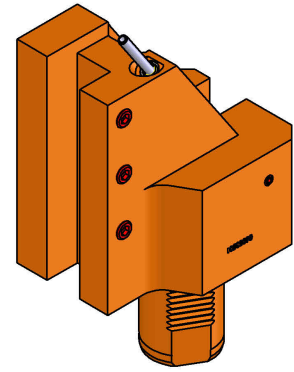

# 06053500 - TH-RAD SOSTITUITO DA 06054600 TH-RAD VDI50 H160 L86 DX MZ

<b>Tipo</b>	TH-RAD Portautensili statico radiale
<b>Attacco</b>	VDI 50
<b>Uscita utensile</b>	TH radiale 25x25
<b>Raffreddamento</b>	Refrigerazione esterna
<b>H [mm]</b>	160

<b>Accessori</b>	N.D.
<b>Note</b>	Sostituito da cod. 06054600
<b>Note per il montaggio</b>	N.D.

**ATTENZIONE: VERIFICARE L'ORIENTAMENTO DELLA DENTATURA VDI**

Verificare sempre gli ingombri del portautensile in torretta