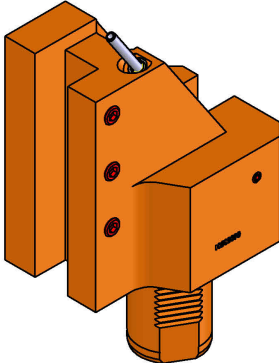

## 06053500 - TH-RAD SOSTITUITO DA 06054600 TH-RAD VDI50 H160 L86 DX MZ

<b>Tipo</b>	TH-RAD Portautensili statico radiale
<b>Attacco</b>	VDI 50
<b>Uscita utensile</b>	TH radiale 25x25
<b>Raffreddamento</b>	Refrigerazione esterna
<b>H [mm]</b>	160

<b>Accessori</b>	N.D.
<b>Note</b>	Sostituito da cod. 06054600
<b>Note per il montaggio</b>	N.D.

**ATTENZIONE: VERIFICARE L'ORIENTAMENTO DELLA DENTATURA VDI**

Verificare sempre gli ingombri del portautensile in torretta