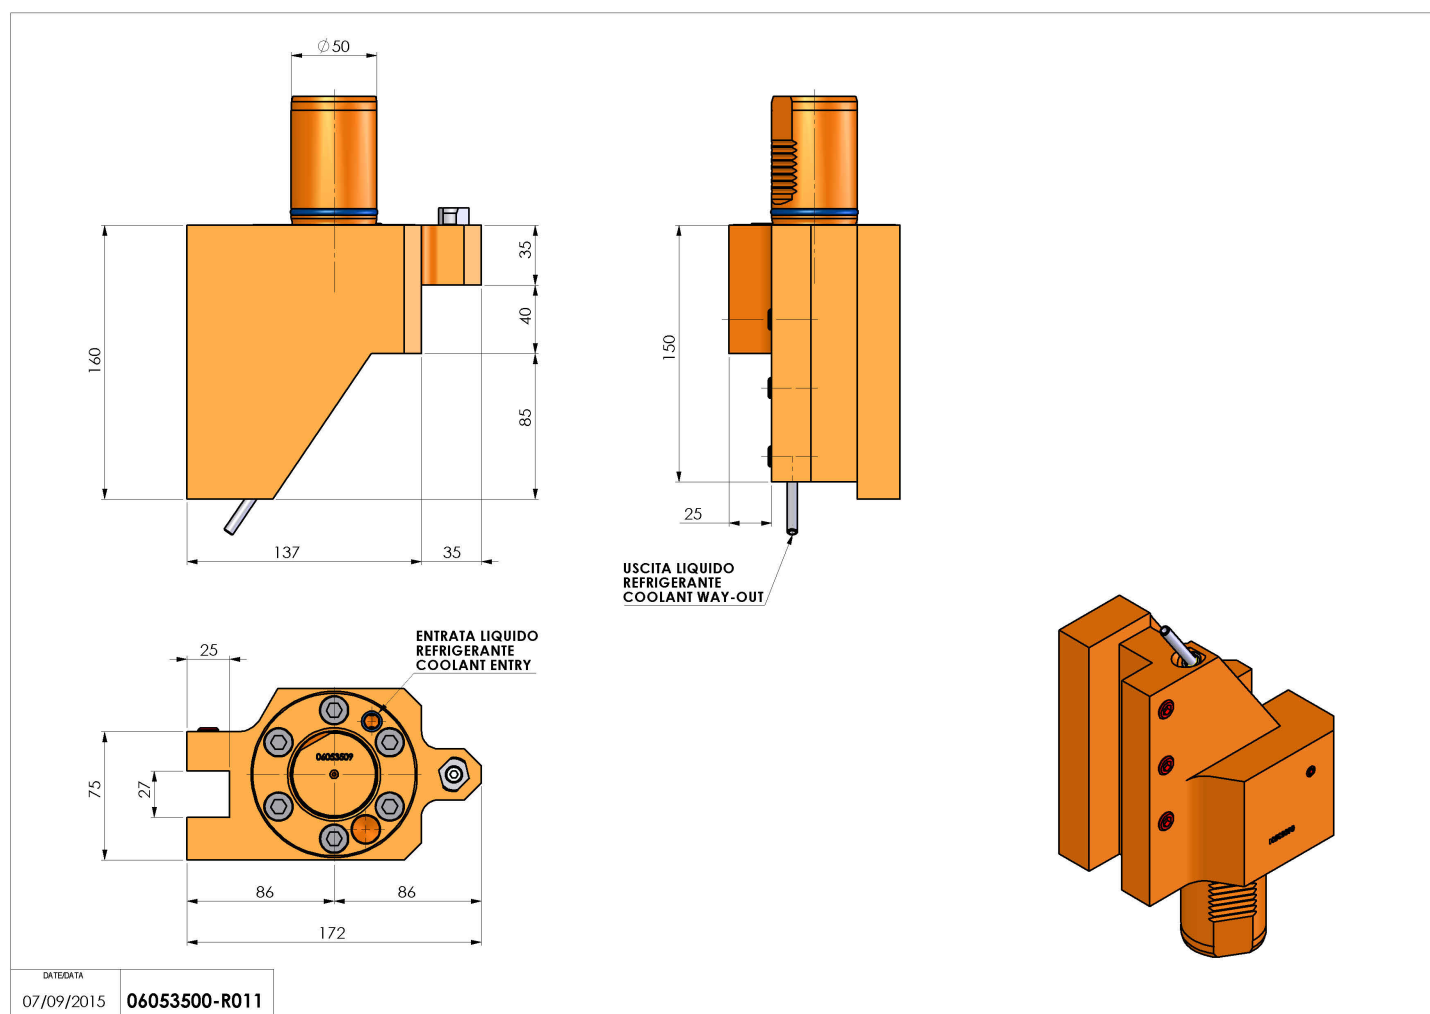

## 06053500 - TH-RAD SOSTITUITO DA 06054600 TH-RAD VDI50 H160 L86 DX MZ

<b>Tipo</b>	TH-RAD Portautensili statico radiale
<b>Attacco</b>	VDI 50
<b>Uscita utensile</b>	TH radiale 25x25
<b>Raffreddamento</b>	Refrigerazione esterna
<b>H [mm]</b>	160

<b>Accessori</b>	N.D.
<b>Note</b>	Sostituito da cod. 06054600
<b>Note per il montaggio</b>	N.D.

**ATTENZIONE: VERIFICARE L'ORIENTAMENTO DELLA DENTATURA VDI**

Verificare sempre gli ingombri del portautensile in torretta