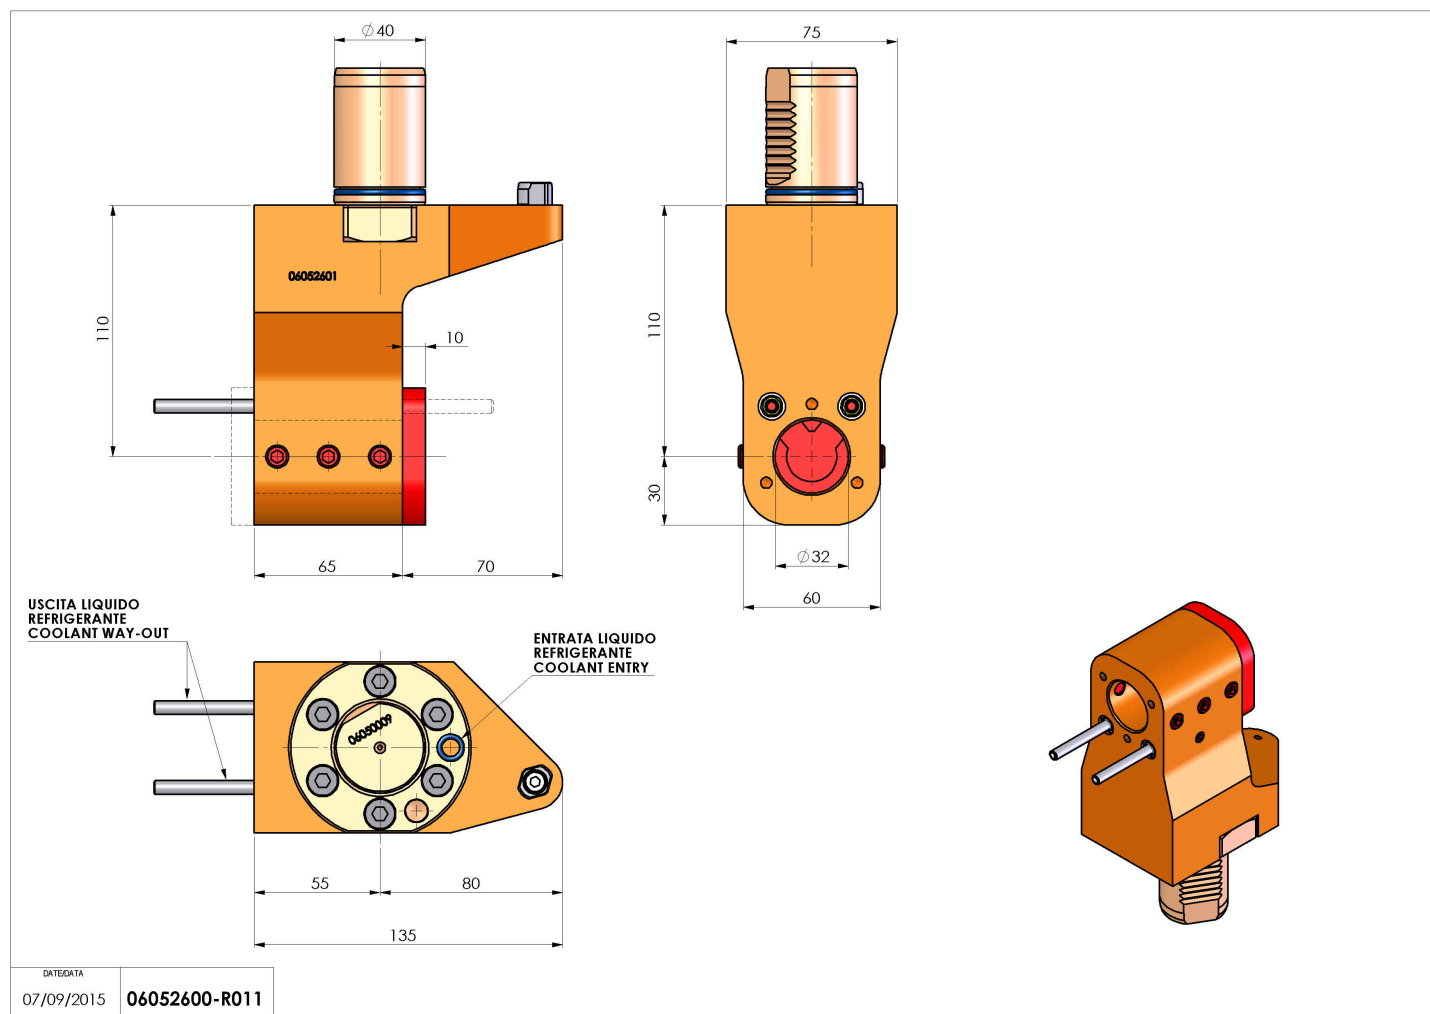

06052600 - TH-BRBVDI40D32L65H110DX-SXRFMZ

Tipo	TH-BRB Portautensili statico portabareno
Attacco	VDI 40
Uscita utensile	TH porta bareno 32
Raffreddamento	Refrigerazione esterna / interna
H [mm]	110

Accessori	N.D.
Note	N.D.
Note per il montaggio	N.D.

ATTENZIONE: VERIFICARE L'ORIENTAMENTO DELLA DENTATURA VDI

Verificare sempre gli ingombri del portautensile in torretta

Salvo modifiche tecniche