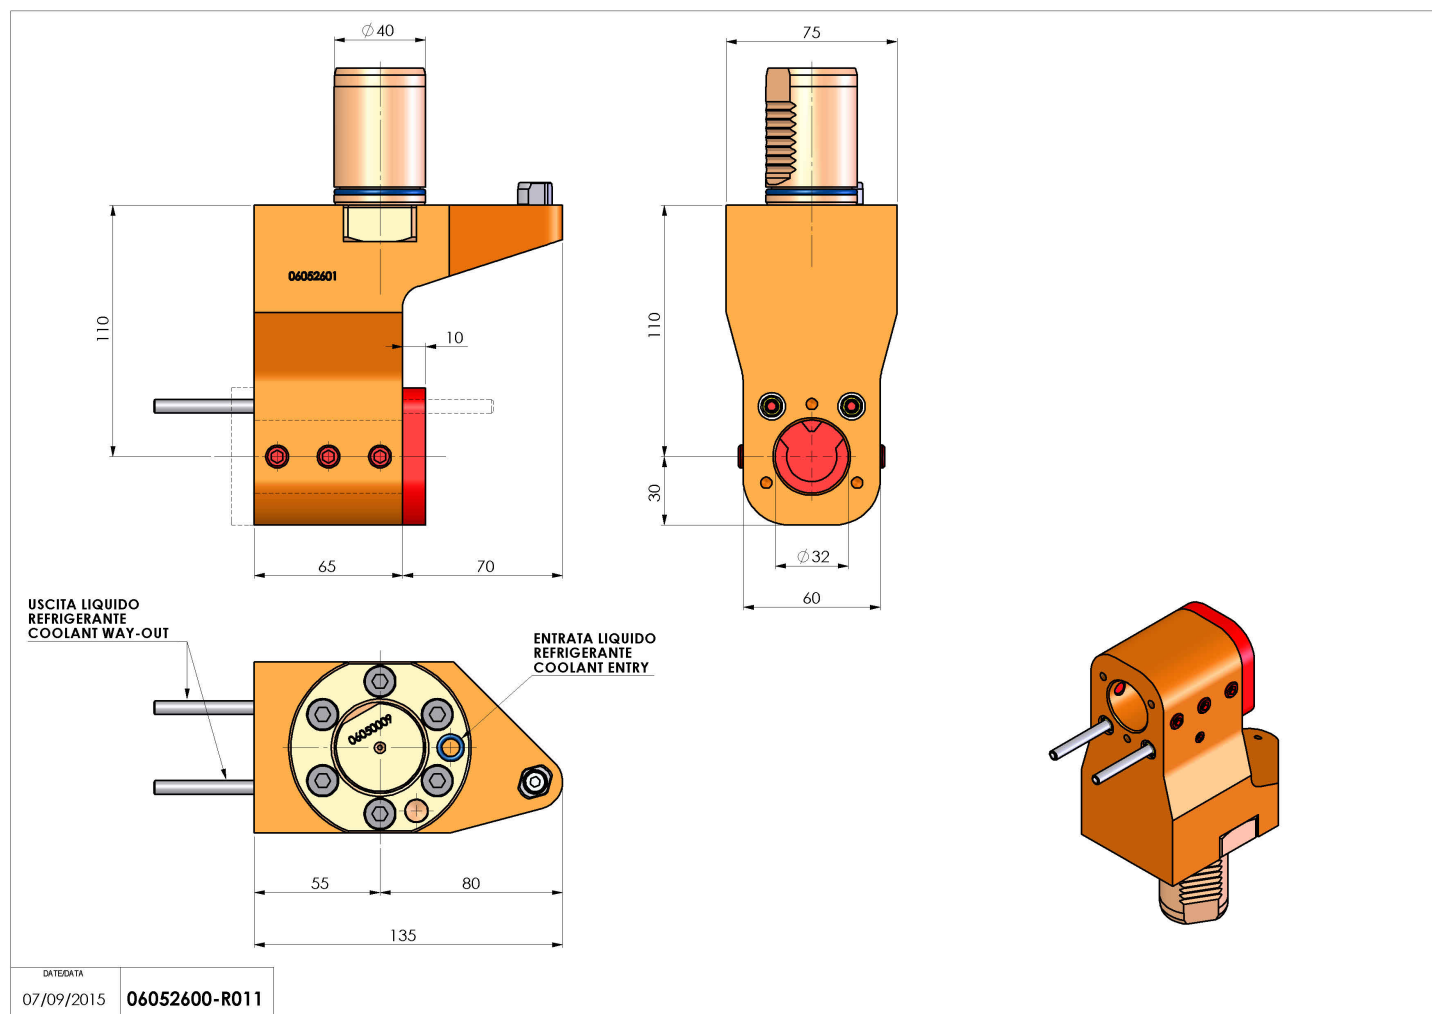

06052600 - TH-BRBVDI40D32L65H110DX-SXRFMZ

Tipo	TH-BRB Portautensili statico portabareno
Attacco	VDI 40
Uscita utensile	TH porta bareno 32
Raffreddamento	Refrigerazione esterna / interna
H [mm]	110

Accessori	N.D.
Note	N.D.
Note per il montaggio	N.D.

ATTENZIONE: VERIFICARE L'ORIENTAMENTO DELLA DENTATURA VDI

Verificare sempre gli ingombri del portautensile in torretta

Salvo modifiche tecniche