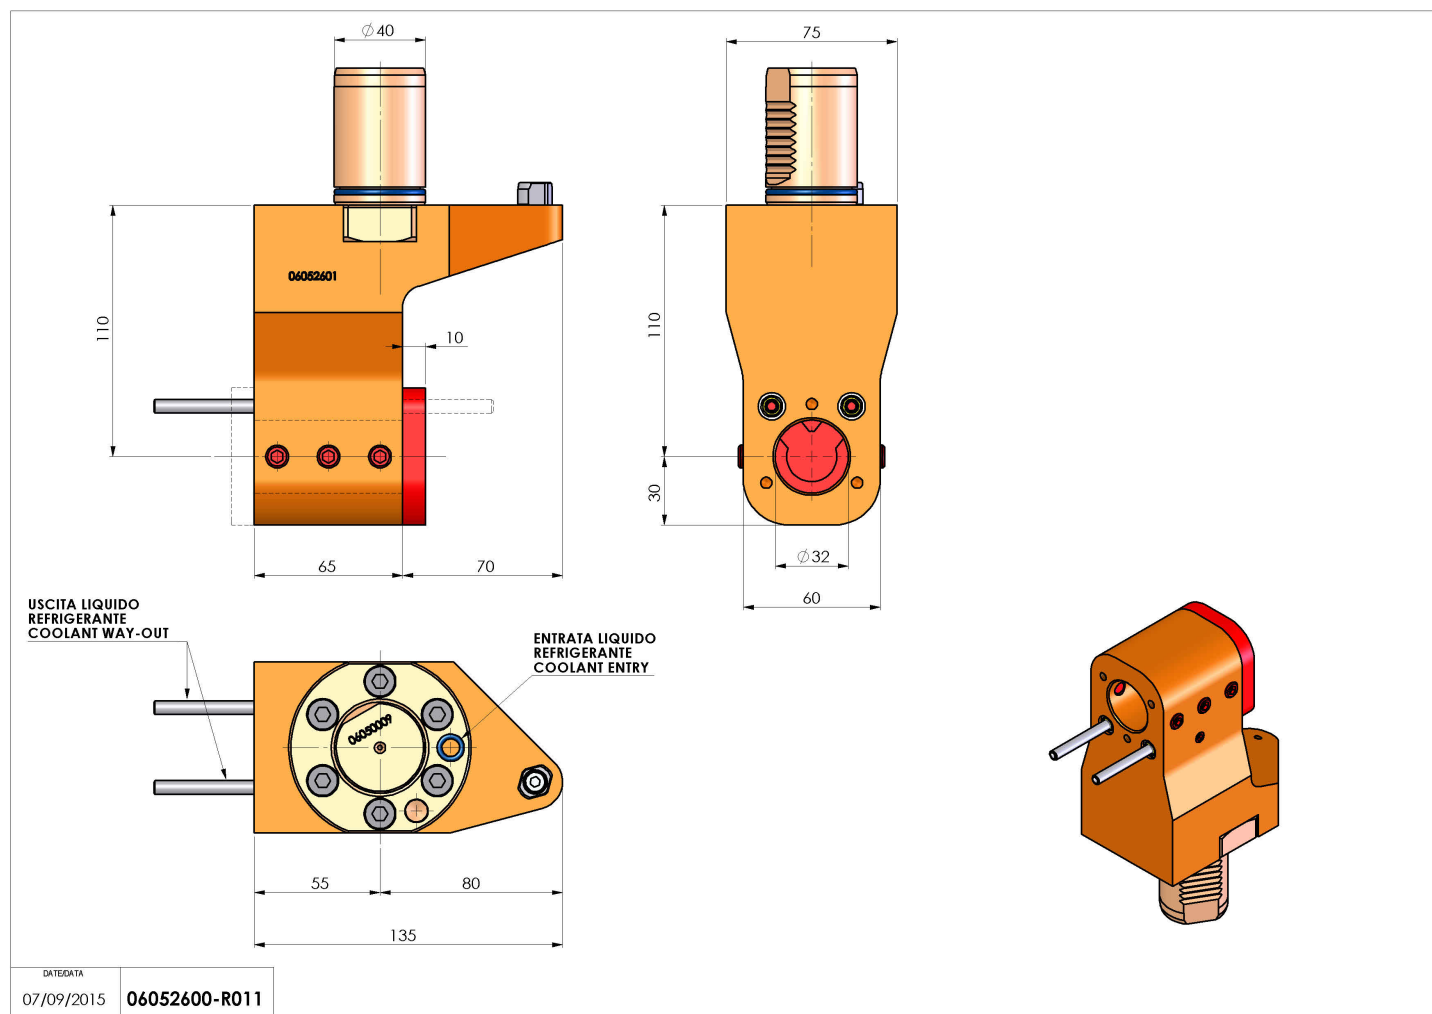

## 06052600 - TH-BRBVDI40D32L65H110DX-SXRFMZ

<b>Tipo</b>	TH-BRB Portautensili statico portabareno
<b>Attacco</b>	VDI 40
<b>Uscita utensile</b>	TH porta bareno 32
<b>Raffreddamento</b>	Refrigerazione esterna / interna
<b>H [mm]</b>	110

<b>Accessori</b>	N.D.
<b>Note</b>	N.D.
<b>Note per il montaggio</b>	N.D.

**ATTENZIONE: VERIFICARE L'ORIENTAMENTO DELLA DENTATURA VDI**

Verificare sempre gli ingombri del portautensile in torretta

Salvo modifiche tecniche