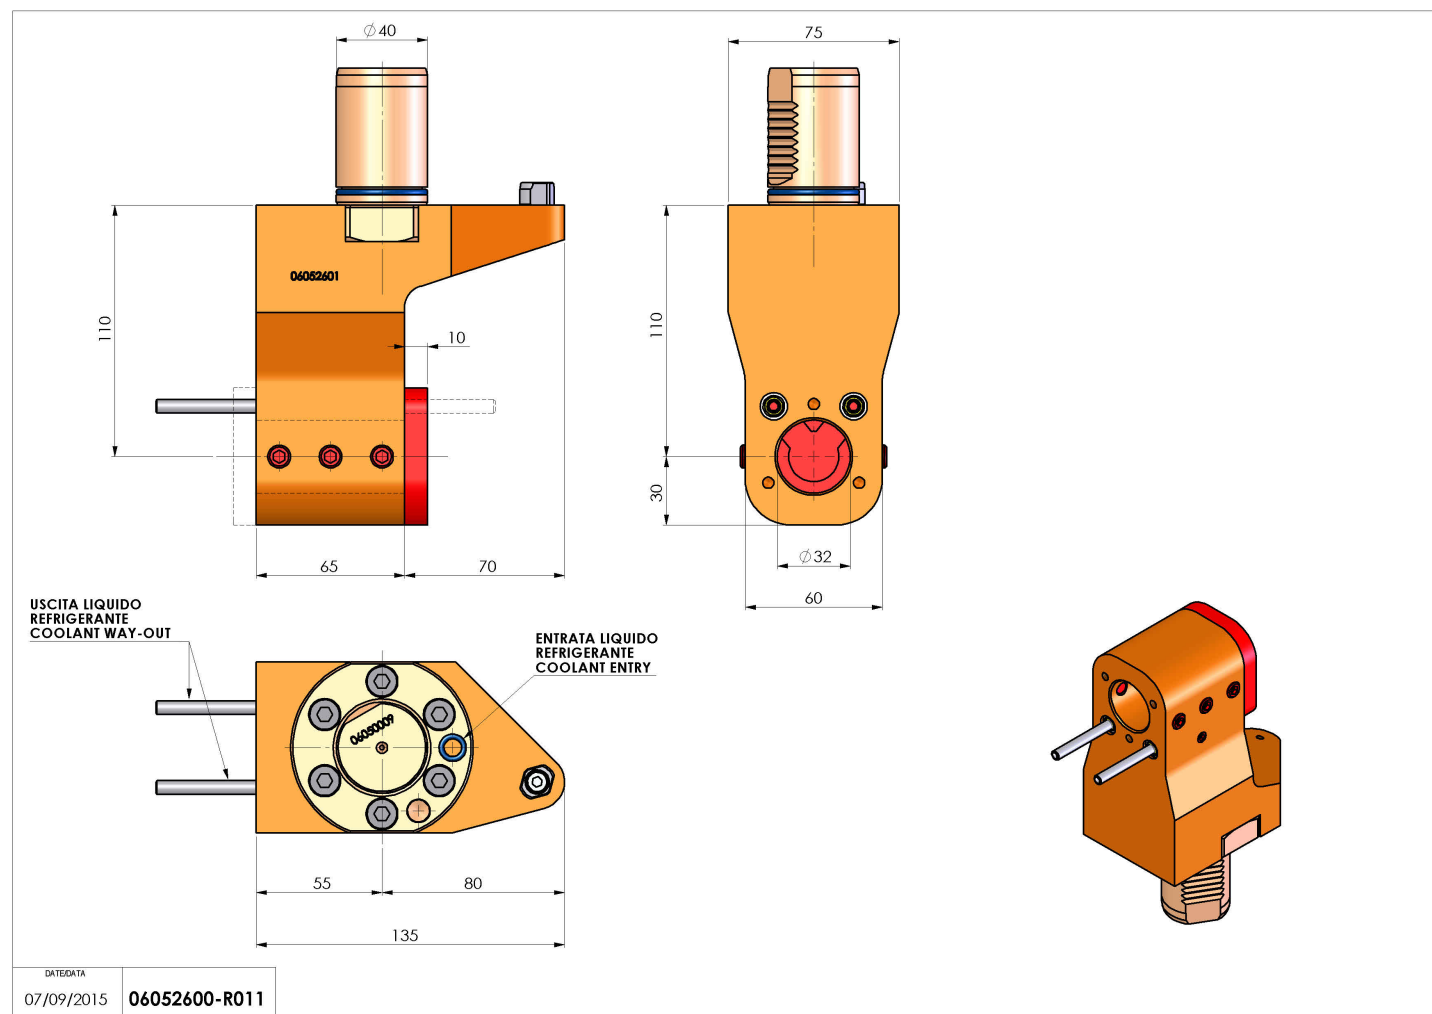

06052600 - TH-BRBVDI40D32L65H110DX-SXRFMZ

Tipo	TH-BRB Portautensili statico portabareno
Attacco	VDI 40
Uscita utensile	TH porta bareno 32
Raffreddamento	Refrigerazione esterna / interna
H [mm]	110

Accessori	N.D.
Note	N.D.
Note per il montaggio	N.D.

ATTENZIONE: VERIFICARE L'ORIENTAMENTO DELLA DENTATURA VDI

Verificare sempre gli ingombri del portautensile in torretta

Salvo modifiche tecniche