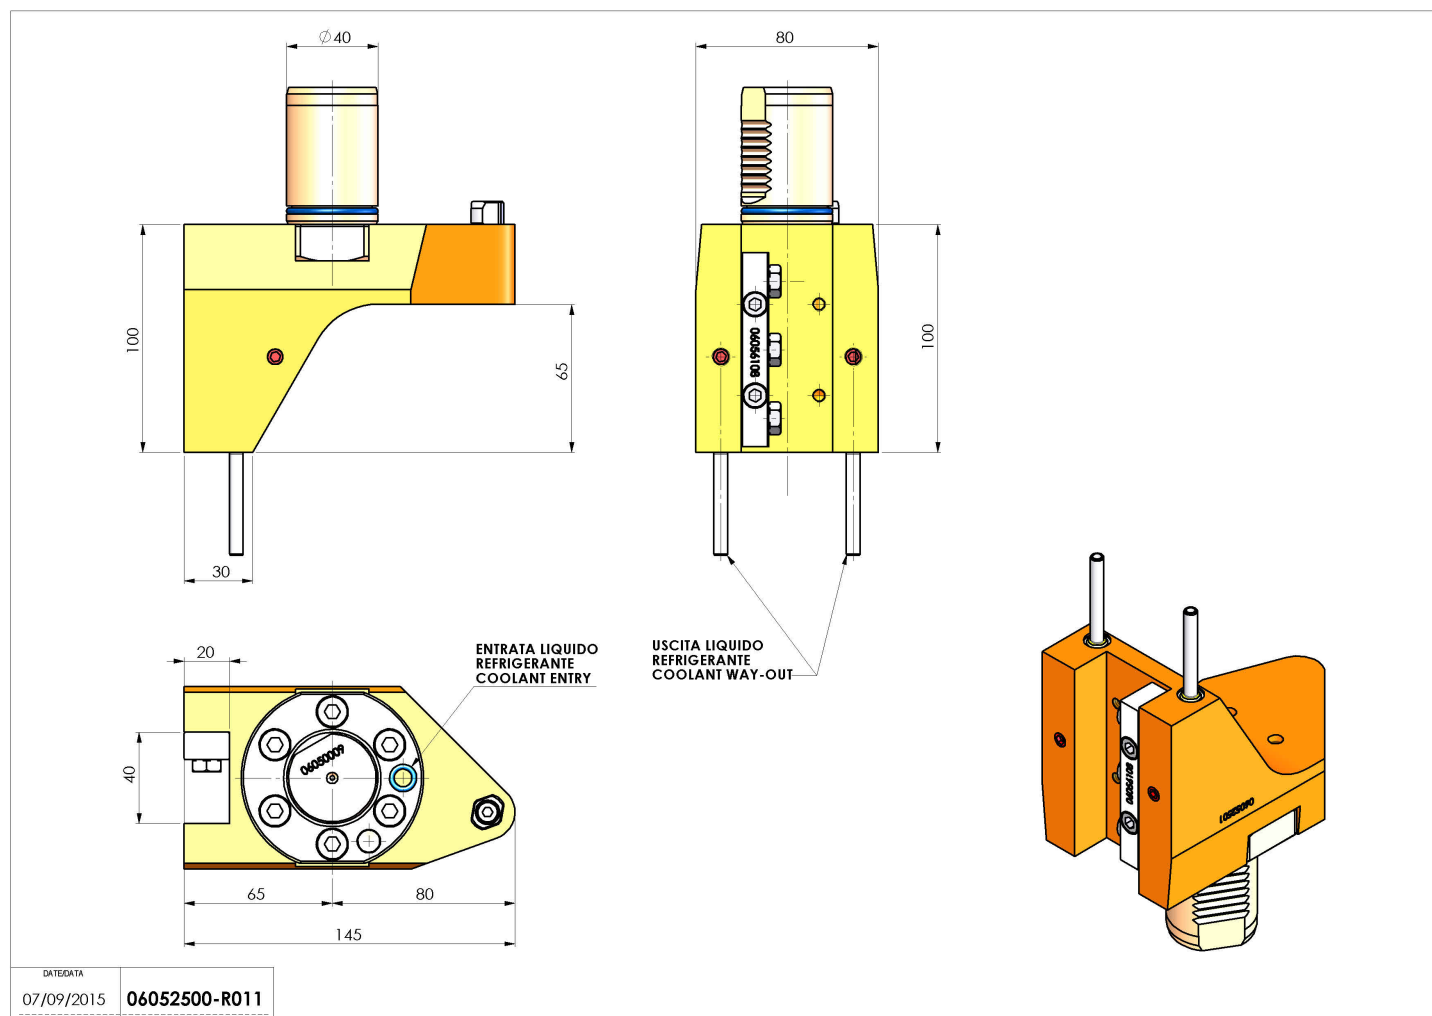

06052500 - TH-RAD VDI40 H100 L65 DX-SX MZ

Tipo	TH-RAD Portautensili statico radiale
Attacco	VDI 40
Uscita utensile	TH radiale 20x20
Raffreddamento	Refrigerazione esterna
H [mm]	100

Accessori	N.D.
Note	N.D.
Note per il montaggio	N.D.

ATTENZIONE: VERIFICARE L'ORIENTAMENTO DELLA DENTATURA VDI

Verificare sempre gli ingombri del portautensile in torretta

Salvo modifiche tecniche