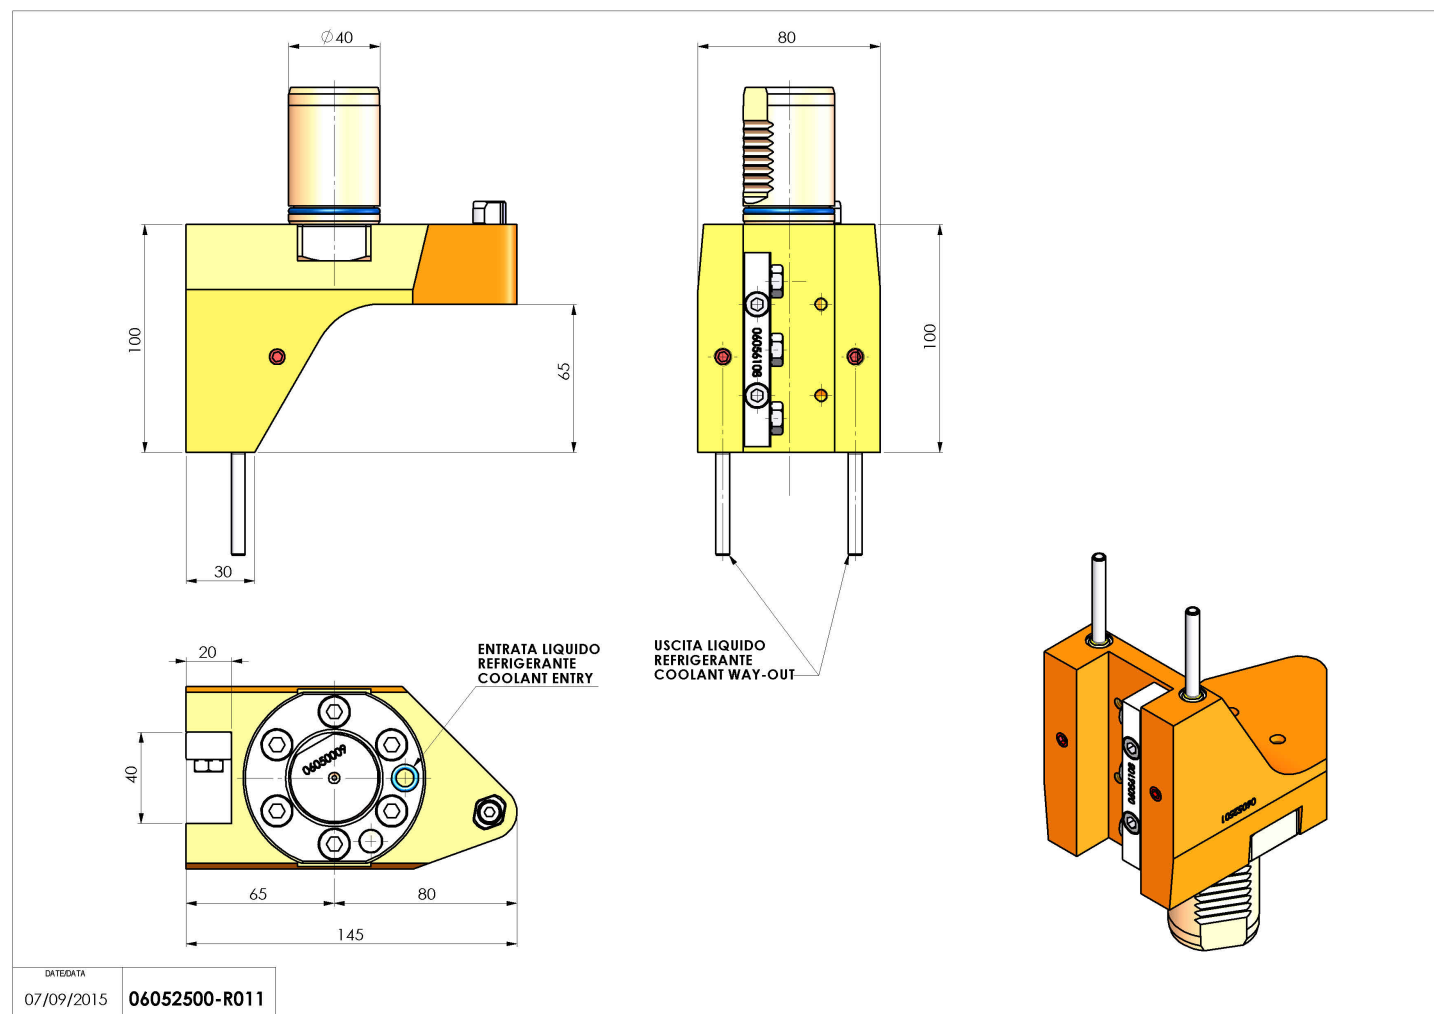

06052500 - TH-RAD VDI40 H100 L65 DX-SX MZ

Tipo	TH-RAD Portautensili statico radiale
Attacco	VDI 40
Uscita utensile	TH radiale 20x20
Raffreddamento	Refrigerazione esterna
H [mm]	100

Accessori	N.D.
Note	N.D.
Note per il montaggio	N.D.

ATTENZIONE: VERIFICARE L'ORIENTAMENTO DELLA DENTATURA VDI

Verificare sempre gli ingombri del portautensile in torretta

Salvo modifiche tecniche