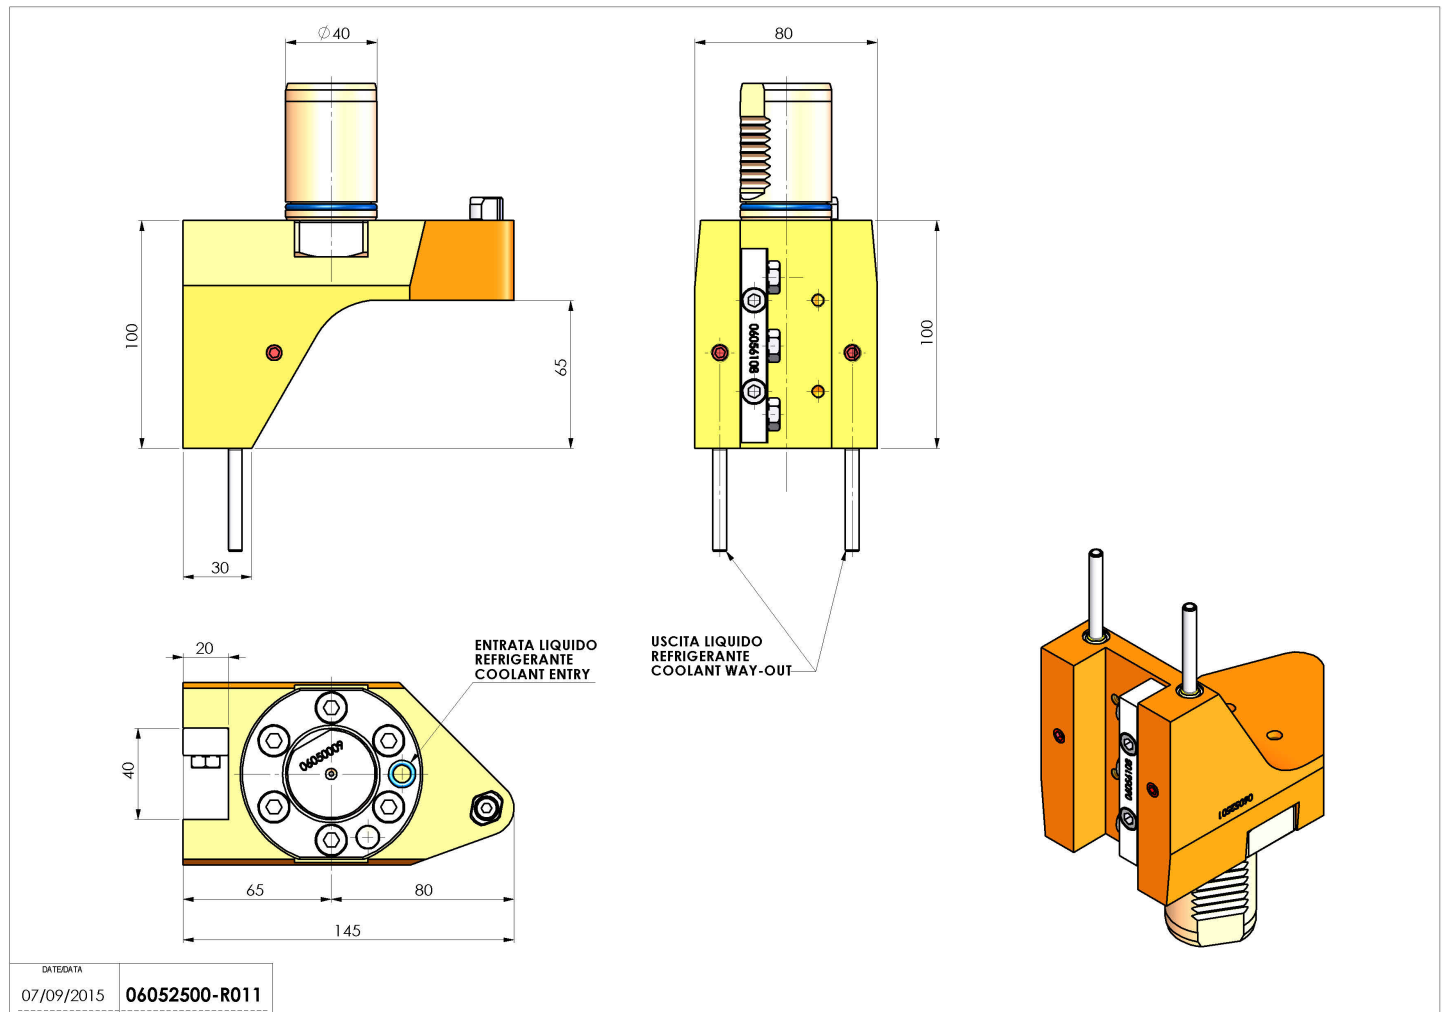

06052500 - TH-RAD VDI40 H100 L65 DX-SX MZ

Tipo	TH-RAD Portautensili statico radiale
Attacco	VDI 40
Uscita utensile	TH radiale 20x20
Raffreddamento	Refrigerazione esterna
H [mm]	100

Accessori	N.D.
Note	N.D.
Note per il montaggio	N.D.

ATTENZIONE: VERIFICARE L'ORIENTAMENTO DELLA DENTATURA VDI

Verificare sempre gli ingombri del portautensile in torretta

Salvo modifiche tecniche