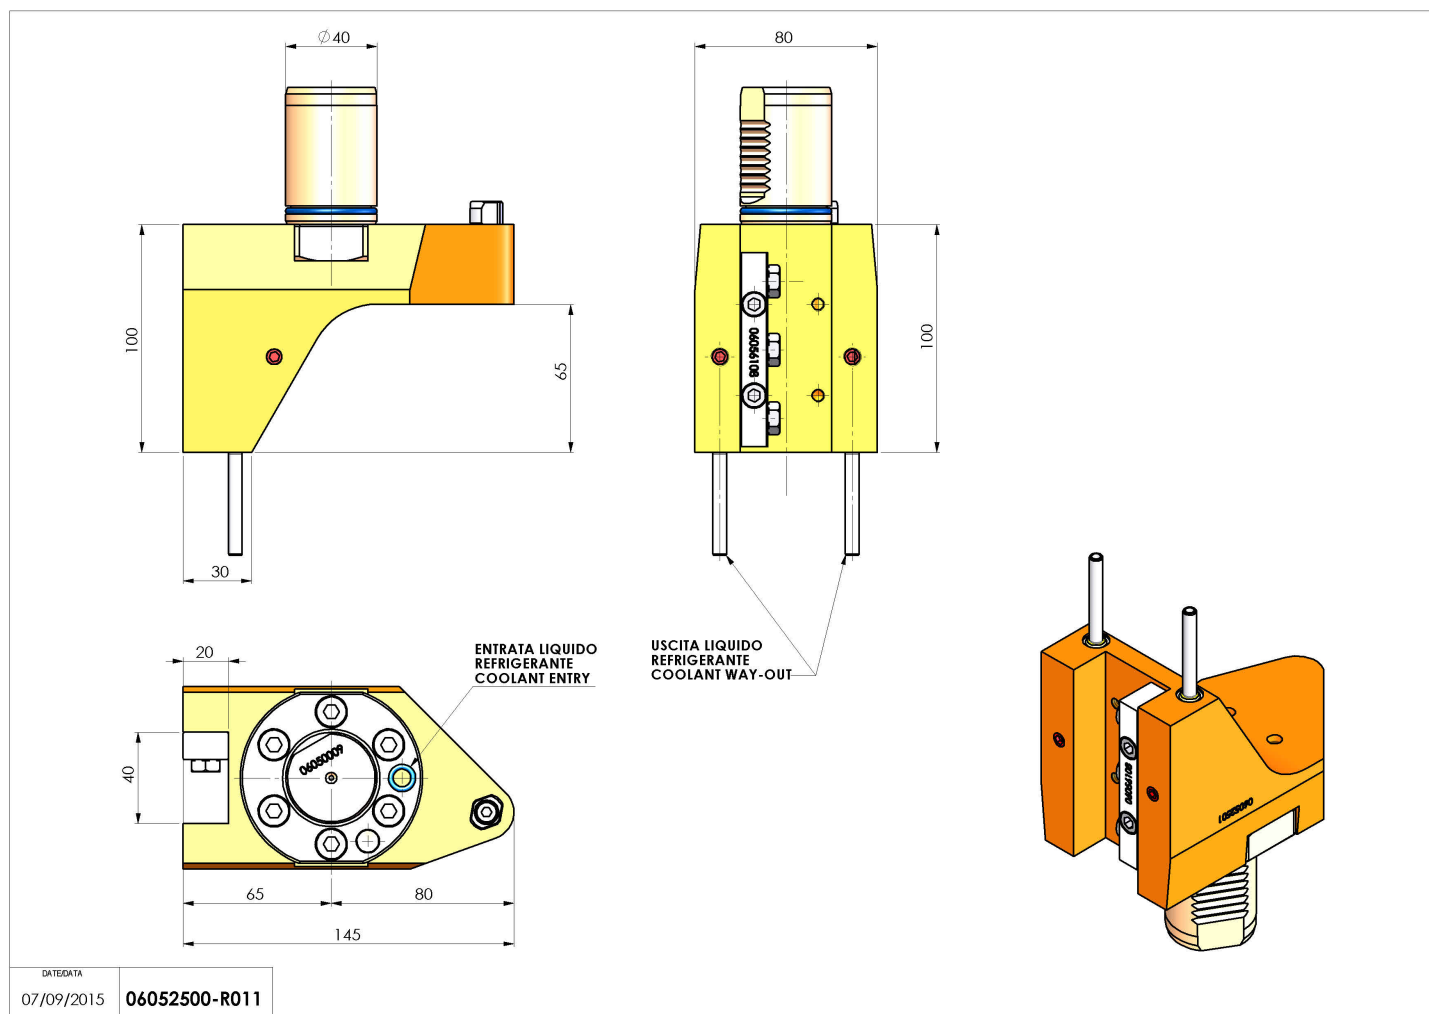

06052500 - TH-RAD VDI40 H100 L65 DX-SX MZ

Tipo	TH-RAD Portautensili statico radiale
Attacco	VDI 40
Uscita utensile	TH radiale 20x20
Raffreddamento	Refrigerazione esterna
H [mm]	100

Accessori	N.D.
Note	N.D.
Note per il montaggio	N.D.

ATTENZIONE: VERIFICARE L'ORIENTAMENTO DELLA DENTATURA VDI

Verificare sempre gli ingombri del portautensile in torretta

Salvo modifiche tecniche