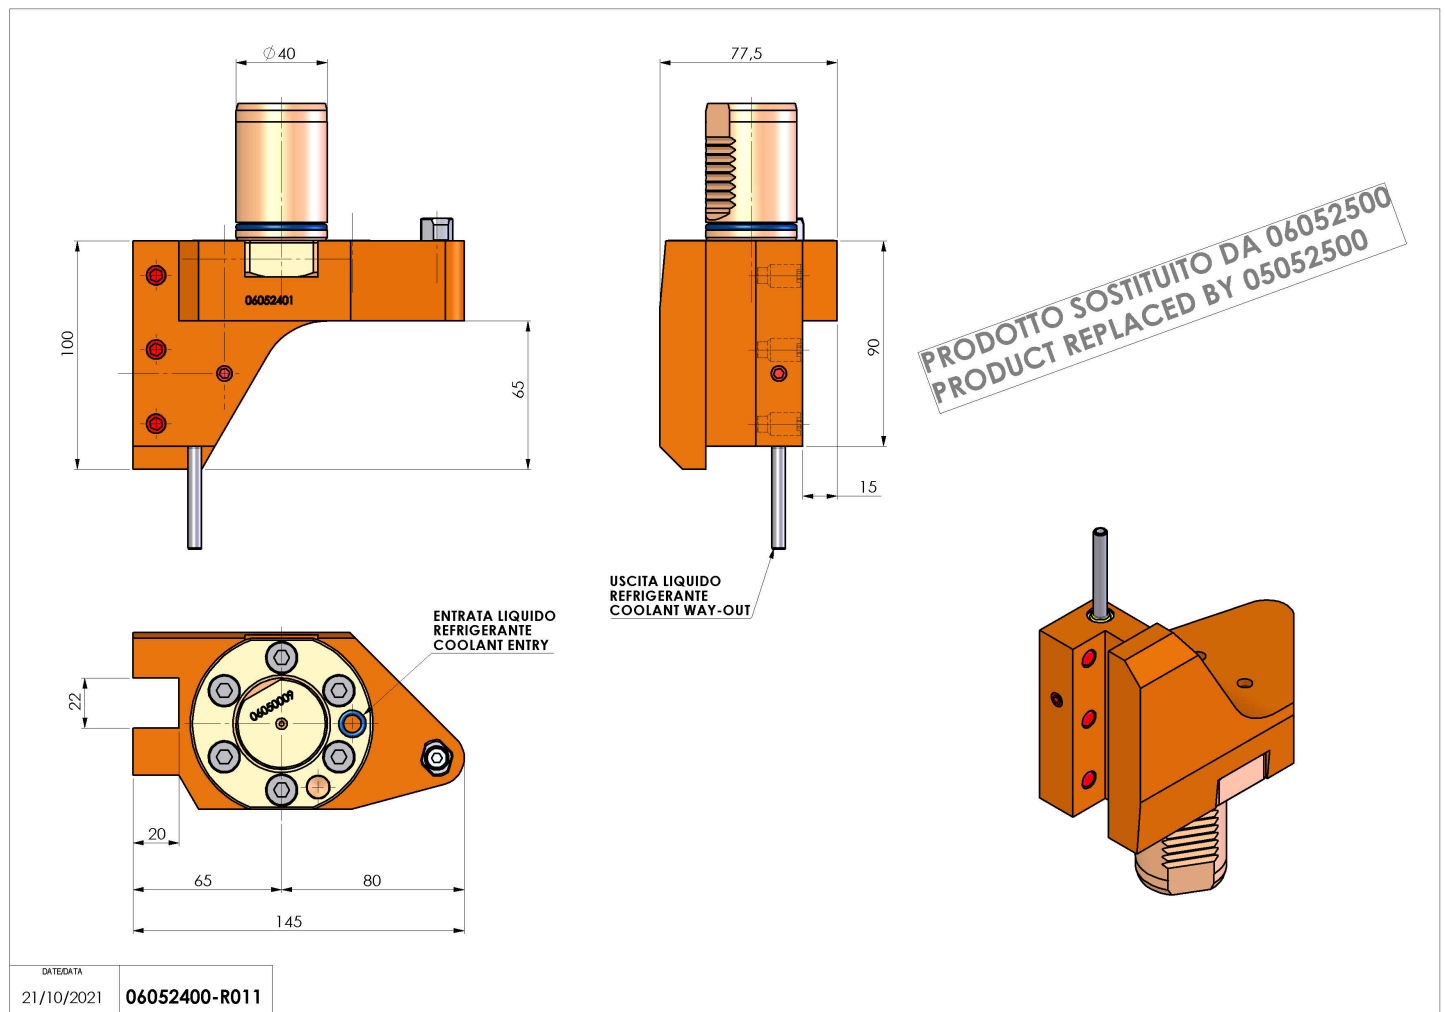

06052400 - TH-RAD VDI40 H100 L65 SX MZ

Tipo	TH-RAD Portautensili statico radiale
Attacco	VDI 40
Uscita utensile	TH radiale 20x20
Raffreddamento	Refrigerazione esterna
H [mm]	100

REPLACED BY 06052500

Accessori	N.D.
Note	N.D.
Note per il montaggio	N.D.

ATTENZIONE: VERIFICARE L'ORIENTAMENTO DELLA DENTATURA VDI

Verificare sempre gli ingombri del portautensile in torretta

Salvo modifiche tecniche