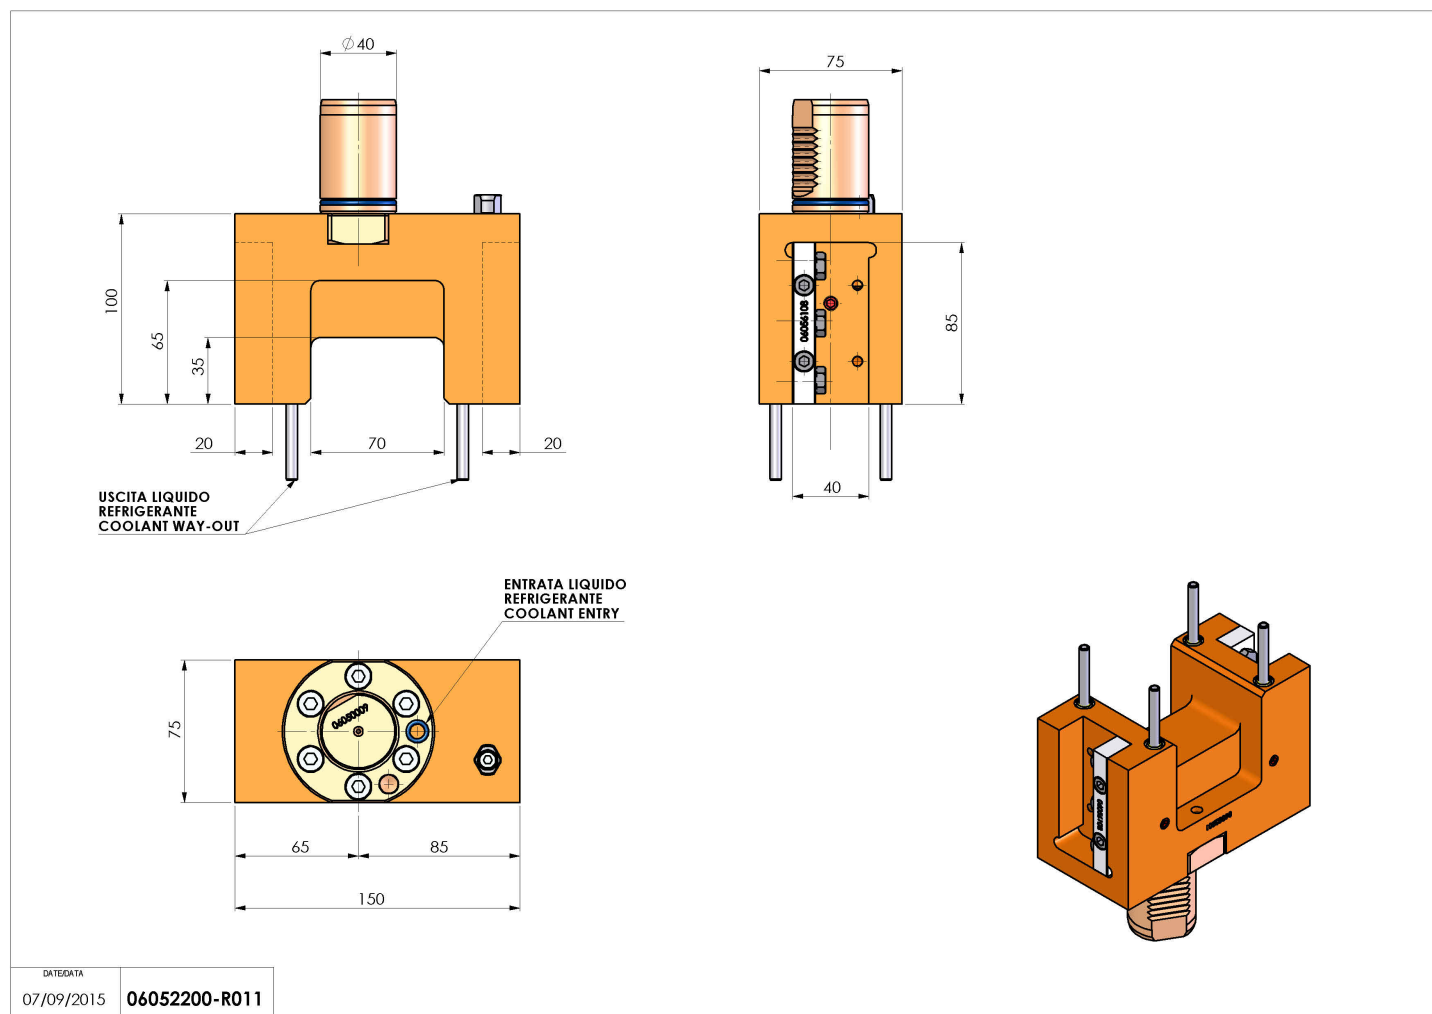

## 06052200 - TH-RAD VDI40 DOPDX-SX L65 85MZ

<b>Tipo</b>	TH-RAD Portautensili statico radiale
<b>Attacco</b>	VDI 40
<b>Uscita utensile</b>	TH radiale 20x20
<b>Raffreddamento</b>	Refrigerazione esterna
<b>H [mm]</b>	100

<b>Accessori</b>	N.D.
<b>Note</b>	N.D.
<b>Note per il montaggio</b>	N.D.

**ATTENZIONE: VERIFICARE L'ORIENTAMENTO DELLA DENTATURA VDI**

Verificare sempre gli ingombri del portautensile in torretta

Salvo modifiche tecniche