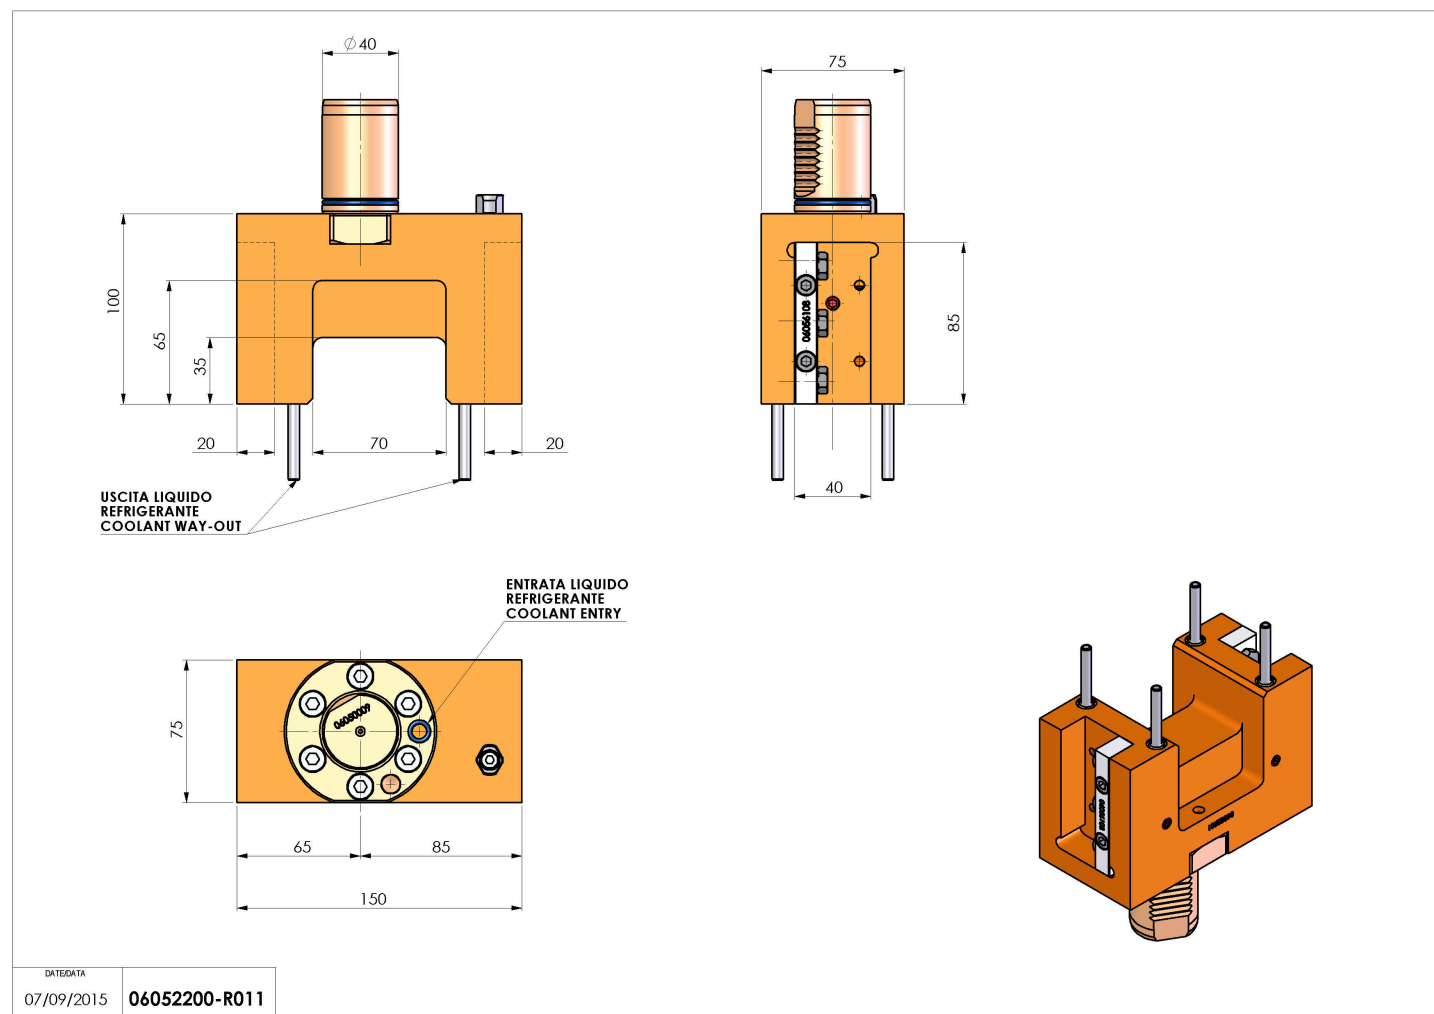

06052200 - TH-RAD VDI40 DOPDX-SX L65 85MZ

Tipo	TH-RAD Portautensili statico radiale
Attacco	VDI 40
Uscita utensile	TH radiale 20x20
Raffreddamento	Refrigerazione esterna
H [mm]	100

Accessori	N.D.
Note	N.D.
Note per il montaggio	N.D.

ATTENZIONE: VERIFICARE L'ORIENTAMENTO DELLA DENTATURA VDI

Verificare sempre gli ingombri del portautensile in torretta

Salvo modifiche tecniche