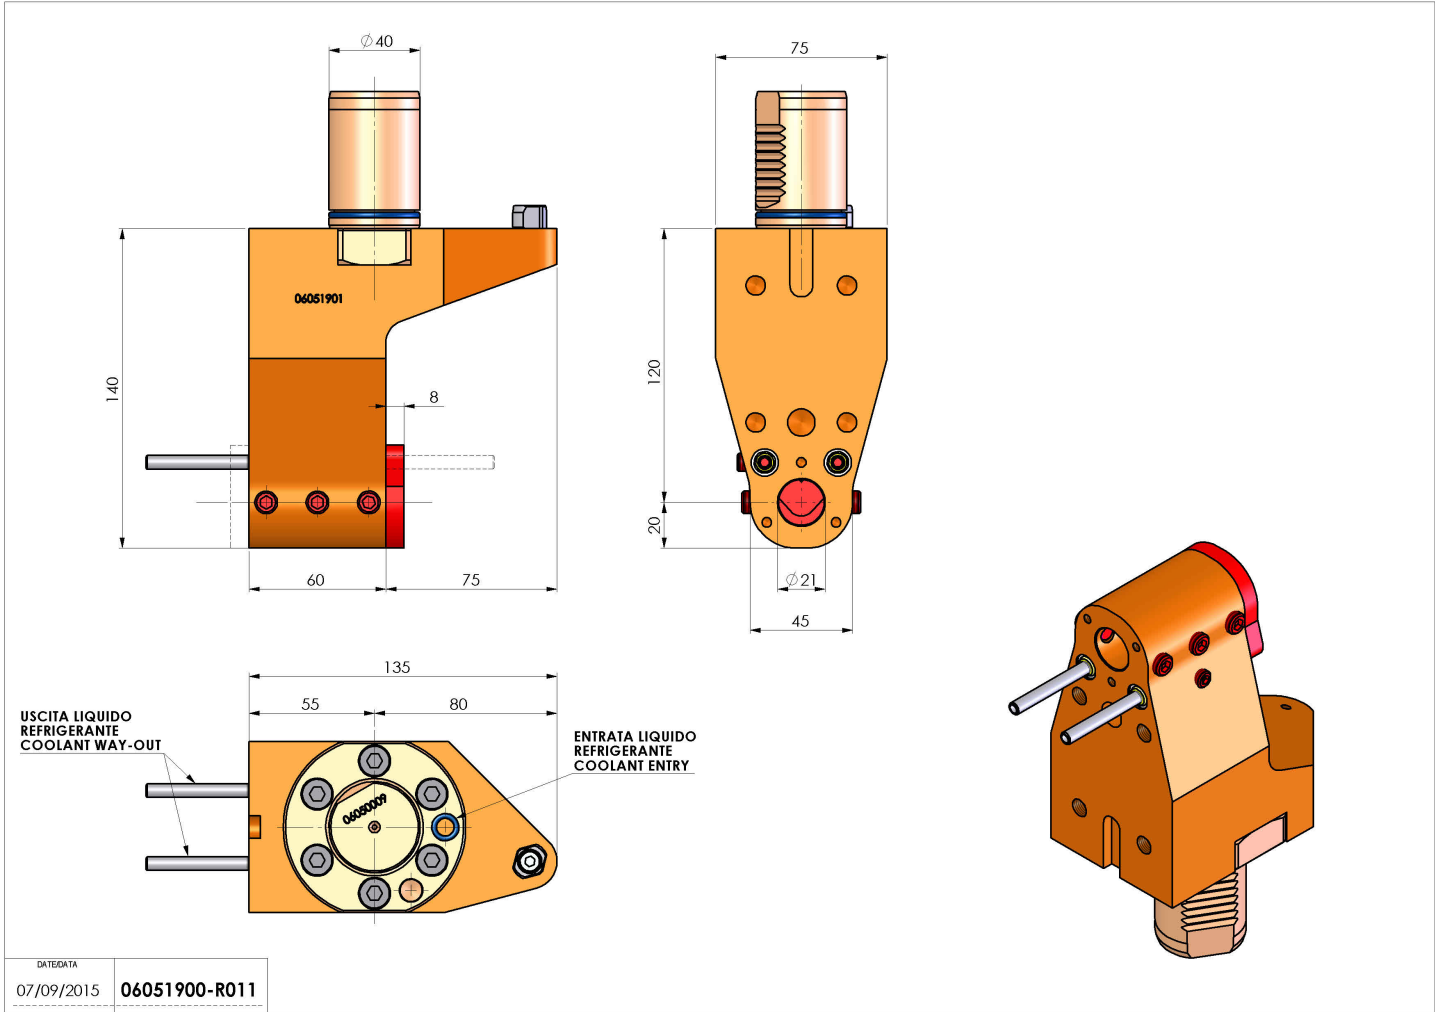

06051900 - TH-BRB VDI40 D20 H120DX-SXRFMZ

Tipo	TH-BRB Portautensili statico portabareno
Attacco	VDI 40
Uscita utensile	TH porta bareno 20
Raffreddamento	Refrigerazione esterna / interna
H [mm]	120

Accessori	N.D.
Note	N.D.
Note per il montaggio	N.D.

ATTENZIONE: VERIFICARE L'ORIENTAMENTO DELLA DENTATURA VDI

Verificare sempre gli ingombri del portautensile in torretta

Salvo modifiche tecniche