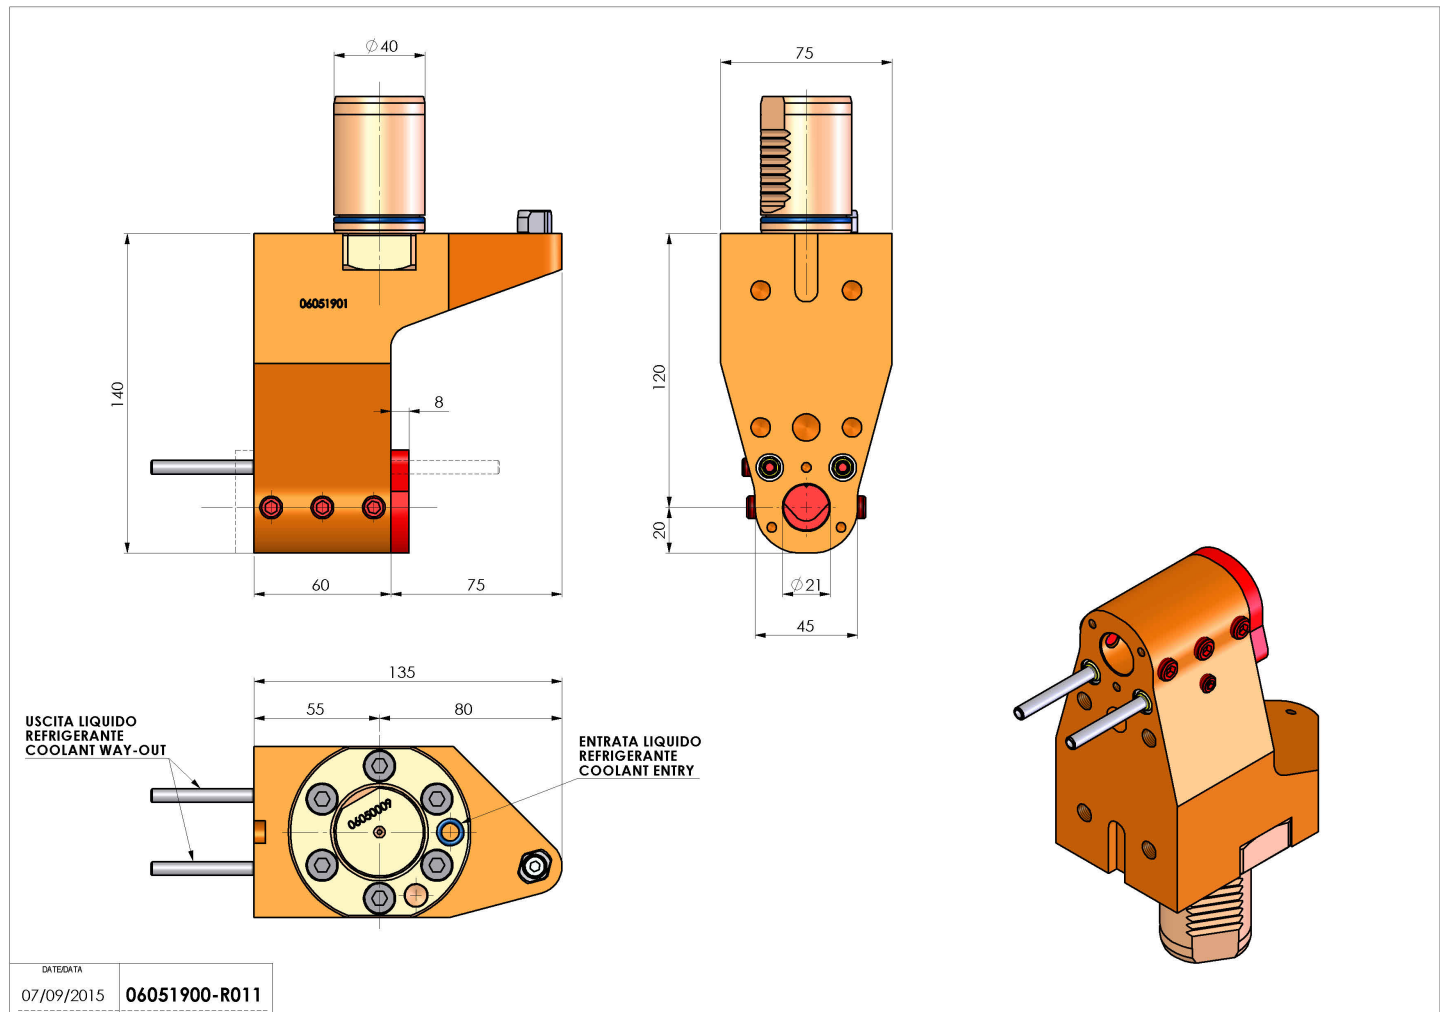

06051900 - TH-BRB VDI40 D20 H120DX-SXRFMZ

Tipo	TH-BRB Portautensili statico portabareno
Attacco	VDI 40
Uscita utensile	TH porta bareno 20
Raffreddamento	Refrigerazione esterna / interna
H [mm]	120

Accessori	N.D.
Note	N.D.
Note per il montaggio	N.D.

ATTENZIONE: VERIFICARE L'ORIENTAMENTO DELLA DENTATURA VDI

Verificare sempre gli ingombri del portautensile in torretta

Salvo modifiche tecniche