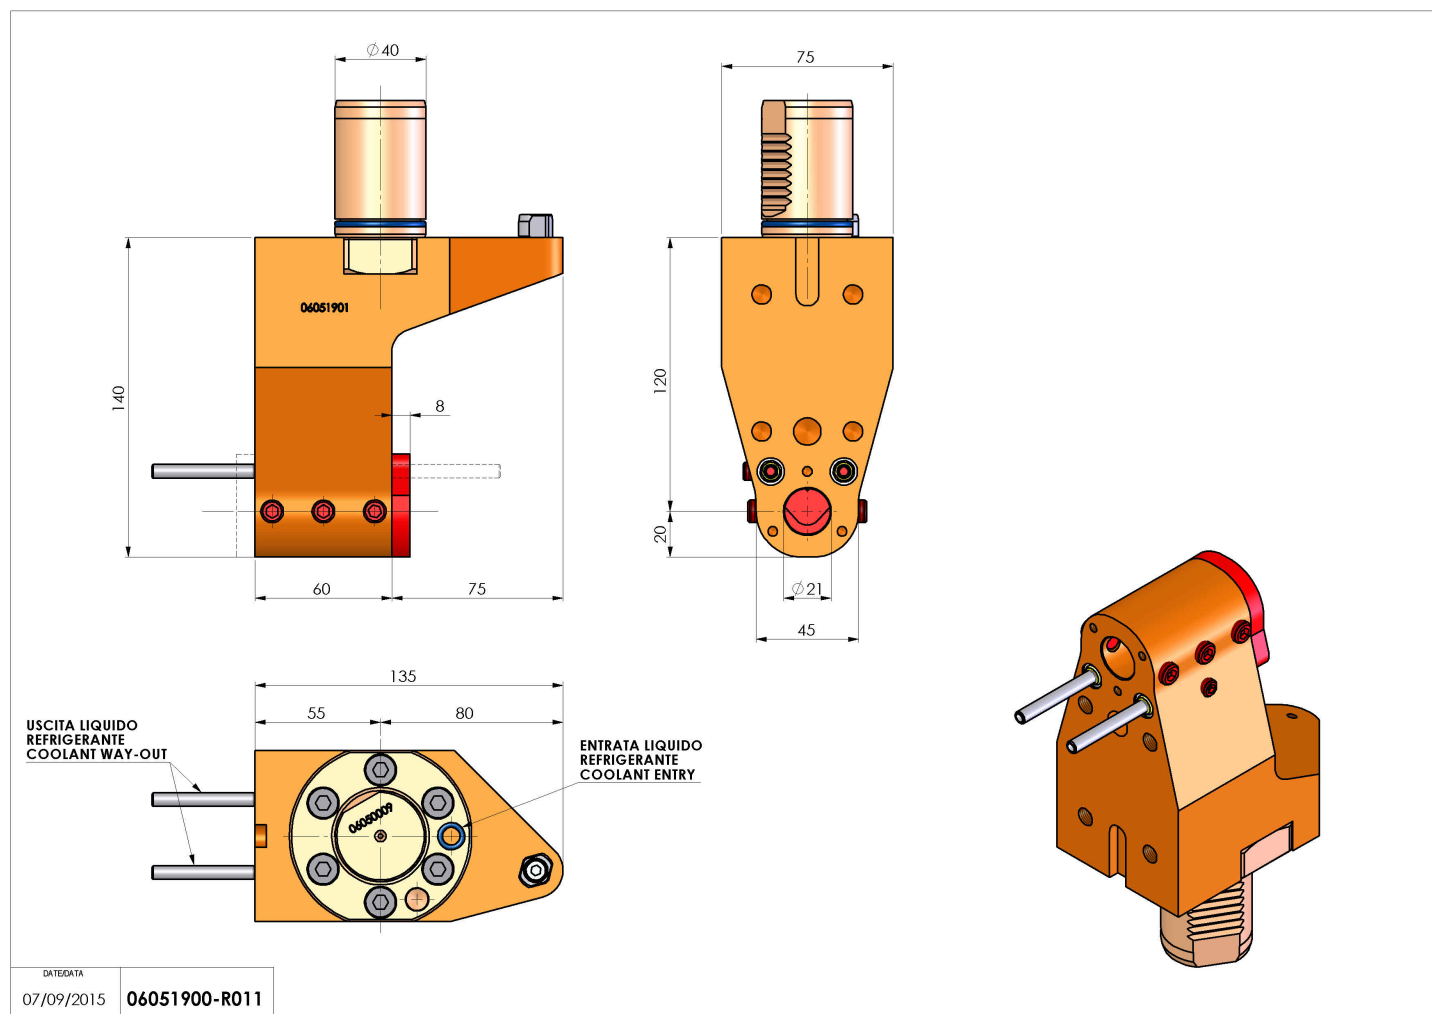

06051900 - TH-BRB VDI40 D20 H120DX-SXRFMZ

| | |
|------------------------|---|
| Tipo | TH-BRB Portautensili statico portabareno |
| Attacco | VDI 40 |
| Uscita utensile | TH porta bareno 20 |
| Raffreddamento | Refrigerazione esterna / interna |
| H [mm] | 120 |

| | |
|------------------------------|------|
| Accessori | N.D. |
| Note | N.D. |
| Note per il montaggio | N.D. |

ATTENZIONE: VERIFICARE L'ORIENTAMENTO DELLA DENTATURA VDI

Verificare sempre gli ingombri del portautensile in torretta