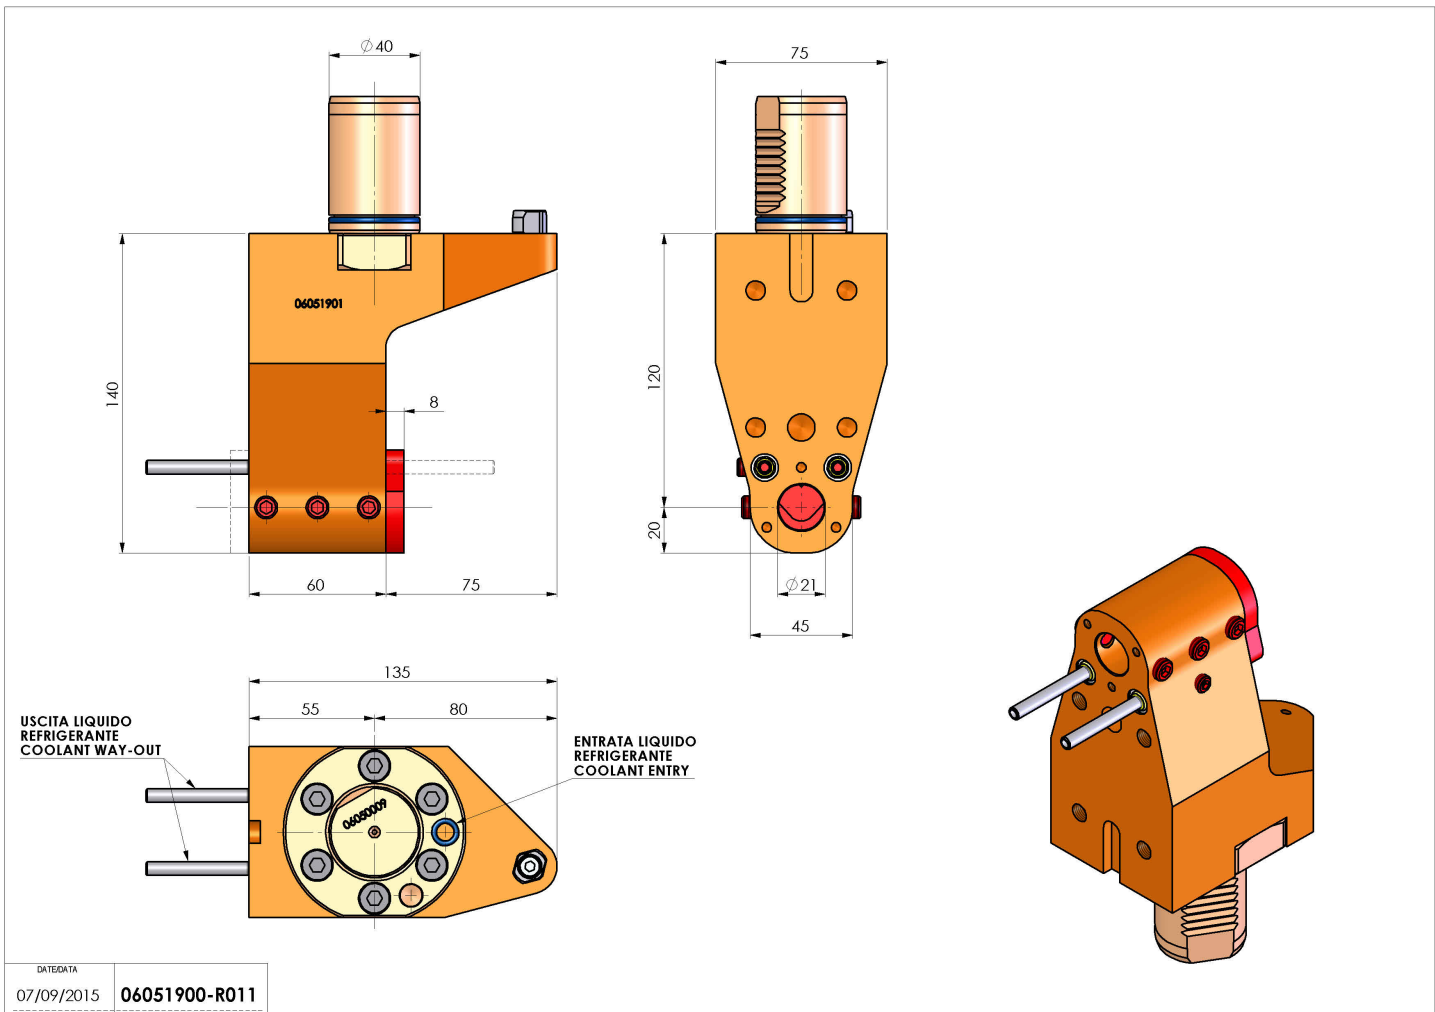

06051900 - TH-BRB VDI40 D20 H120DX-SXRFMZ

Tipo	TH-BRB Portautensili statico portabareno
Attacco	VDI 40
Uscita utensile	TH porta bareno 20
Raffreddamento	Refrigerazione esterna / interna
H [mm]	120

Accessori	N.D.
Note	N.D.
Note per il montaggio	N.D.

ATTENZIONE: VERIFICARE L'ORIENTAMENTO DELLA DENTATURA VDI

Verificare sempre gli ingombri del portautensile in torretta

Salvo modifiche tecniche