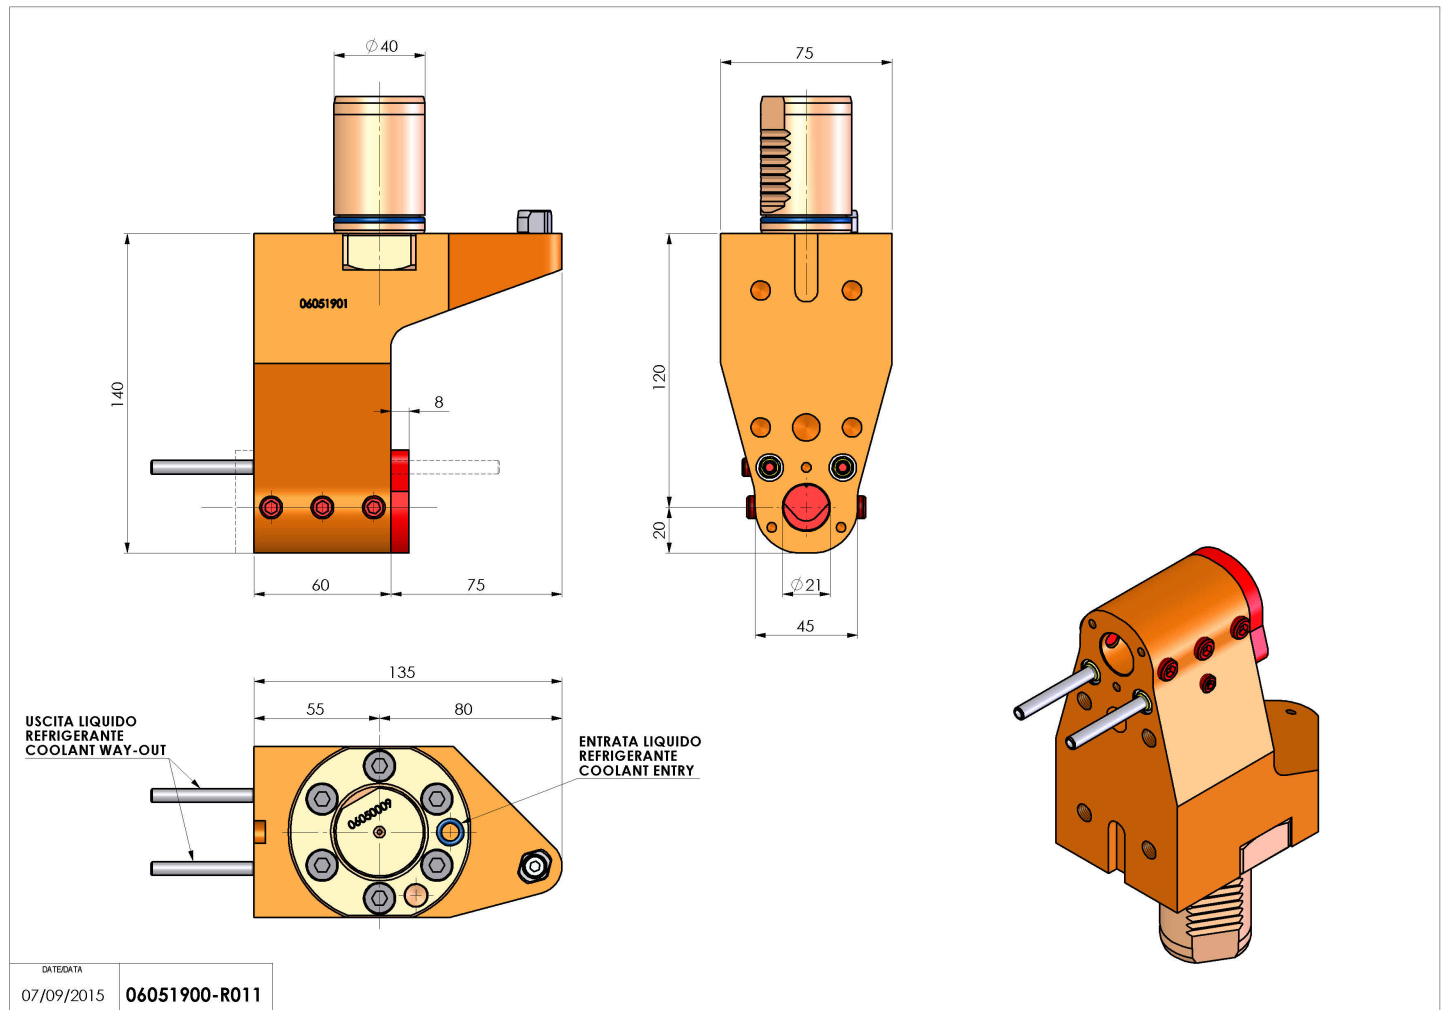

06051900 - TH-BRB VDI40 D20 H120DX-SXRFMZ

Tipo	TH-BRB Portautensili statico portabareno
Attacco	VDI 40
Uscita utensile	TH porta bareno 20
Raffreddamento	Refrigerazione esterna / interna
H [mm]	120

Accessori	N.D.
Note	N.D.
Note per il montaggio	N.D.

ATTENZIONE: VERIFICARE L'ORIENTAMENTO DELLA DENTATURA VDI

Verificare sempre gli ingombri del portautensile in torretta

Salvo modifiche tecniche