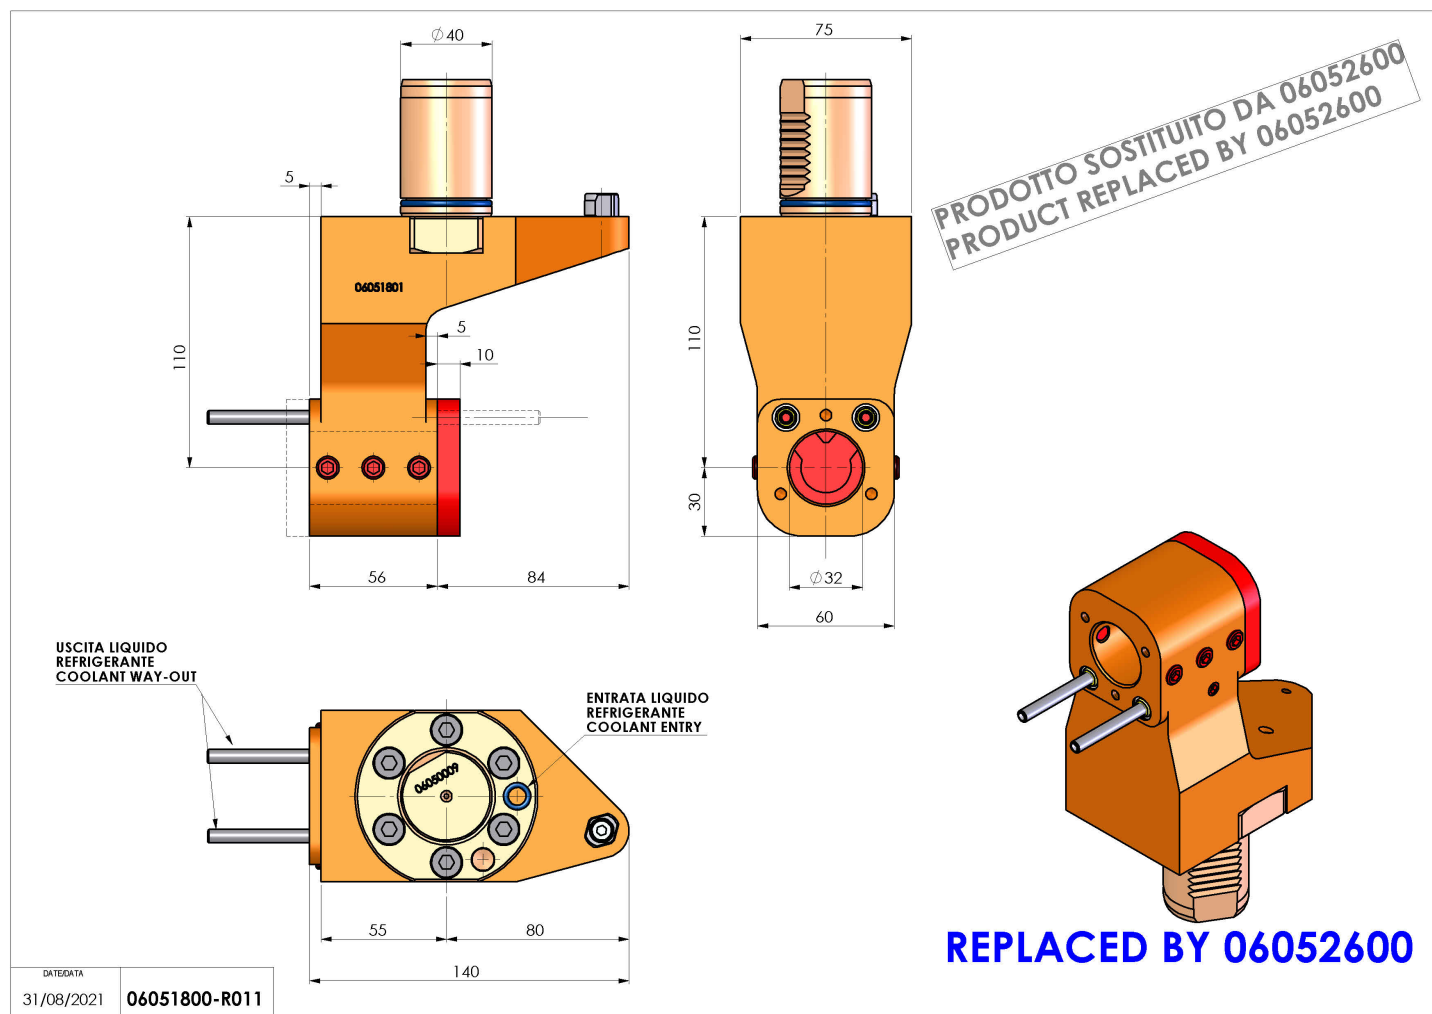

## 06051800 - TH-BRB VDI40 D32 H110DX-SXRFMZ

<b>Tipo</b>	TH-BRB Portautensili statico portabareno
<b>Attacco</b>	VDI 40
<b>Uscita utensile</b>	TH porta bareno 32
<b>Raffreddamento</b>	Refrigerazione esterna / interna
<b>H [mm]</b>	110

REPLACED BY 06052600

<b>Accessori</b>	N.D.
<b>Note</b>	Ad esaurimento. Sostituito da cod. 06052600
<b>Note per il montaggio</b>	N.D.

**ATTENZIONE: VERIFICARE L'ORIENTAMENTO DELLA DENTATURA VDI**

Verificare sempre gli ingombri del portautensile in torretta