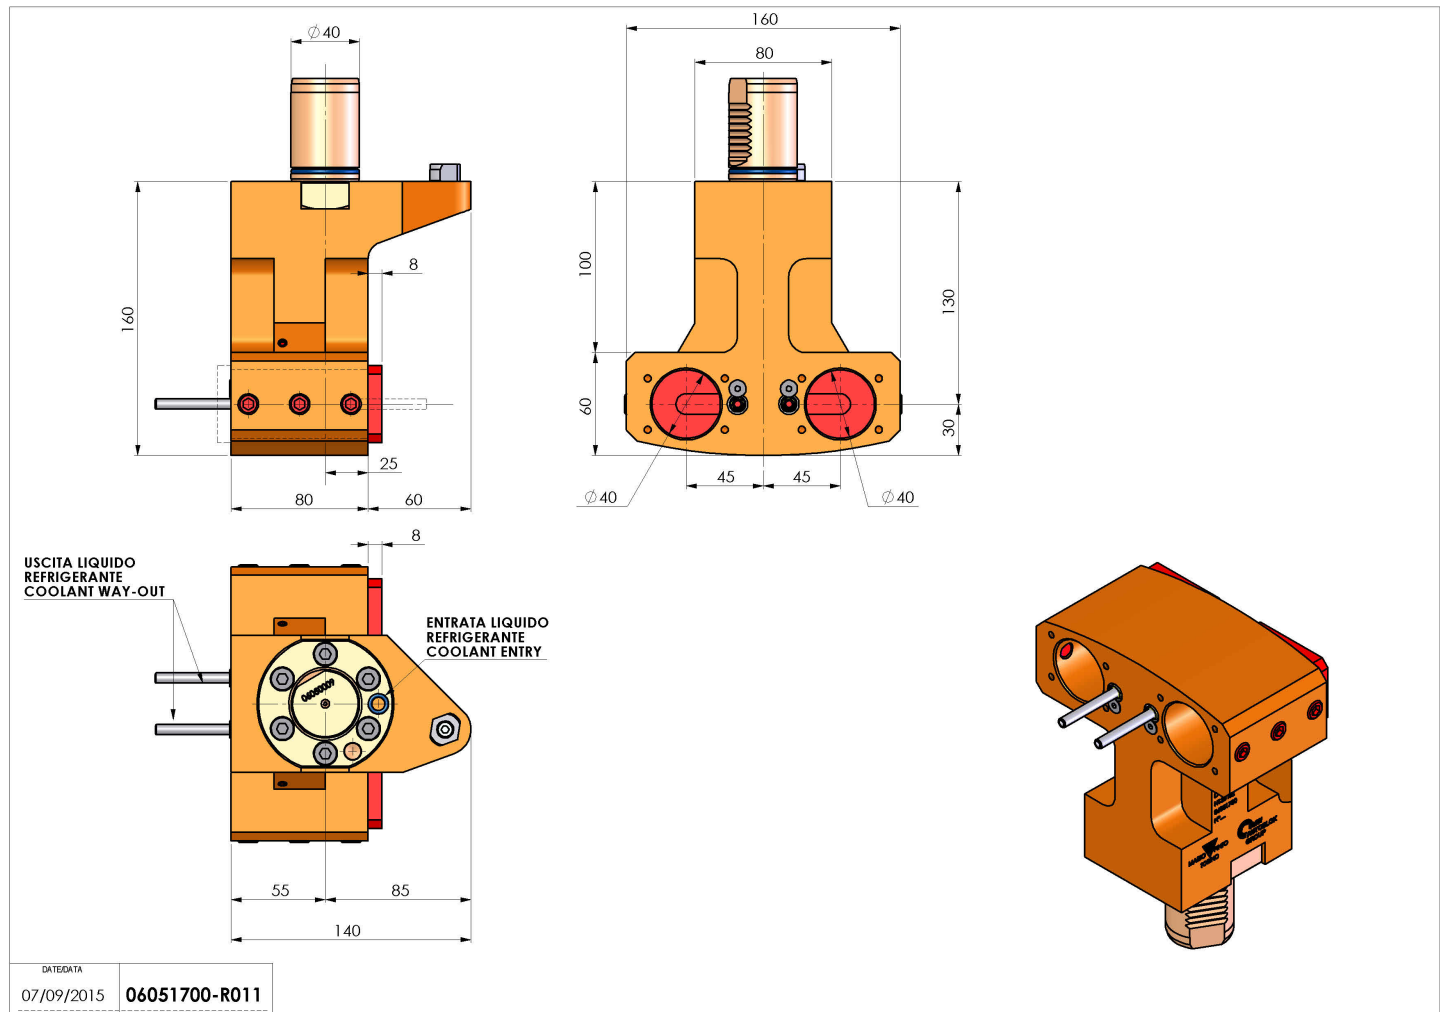

## 06051700 - TH-BRB VDI40 OFS D40-D40 H130

<b>Tipo</b>	TH-BRB Portautensili statico portabareno
<b>Attacco</b>	VDI 40
<b>Uscita utensile</b>	TH porta bareno 40
<b>Raffreddamento</b>	Refrigerazione esterna / interna
<b>H [mm]</b>	130

<b>Accessori</b>	N.D.
<b>Note</b>	N.D.
<b>Note per il montaggio</b>	N.D.

**ATTENZIONE: VERIFICARE L'ORIENTAMENTO DELLA DENTATURA VDI**

Verificare sempre gli ingombri del portautensile in torretta

**Salvo modifiche tecniche**