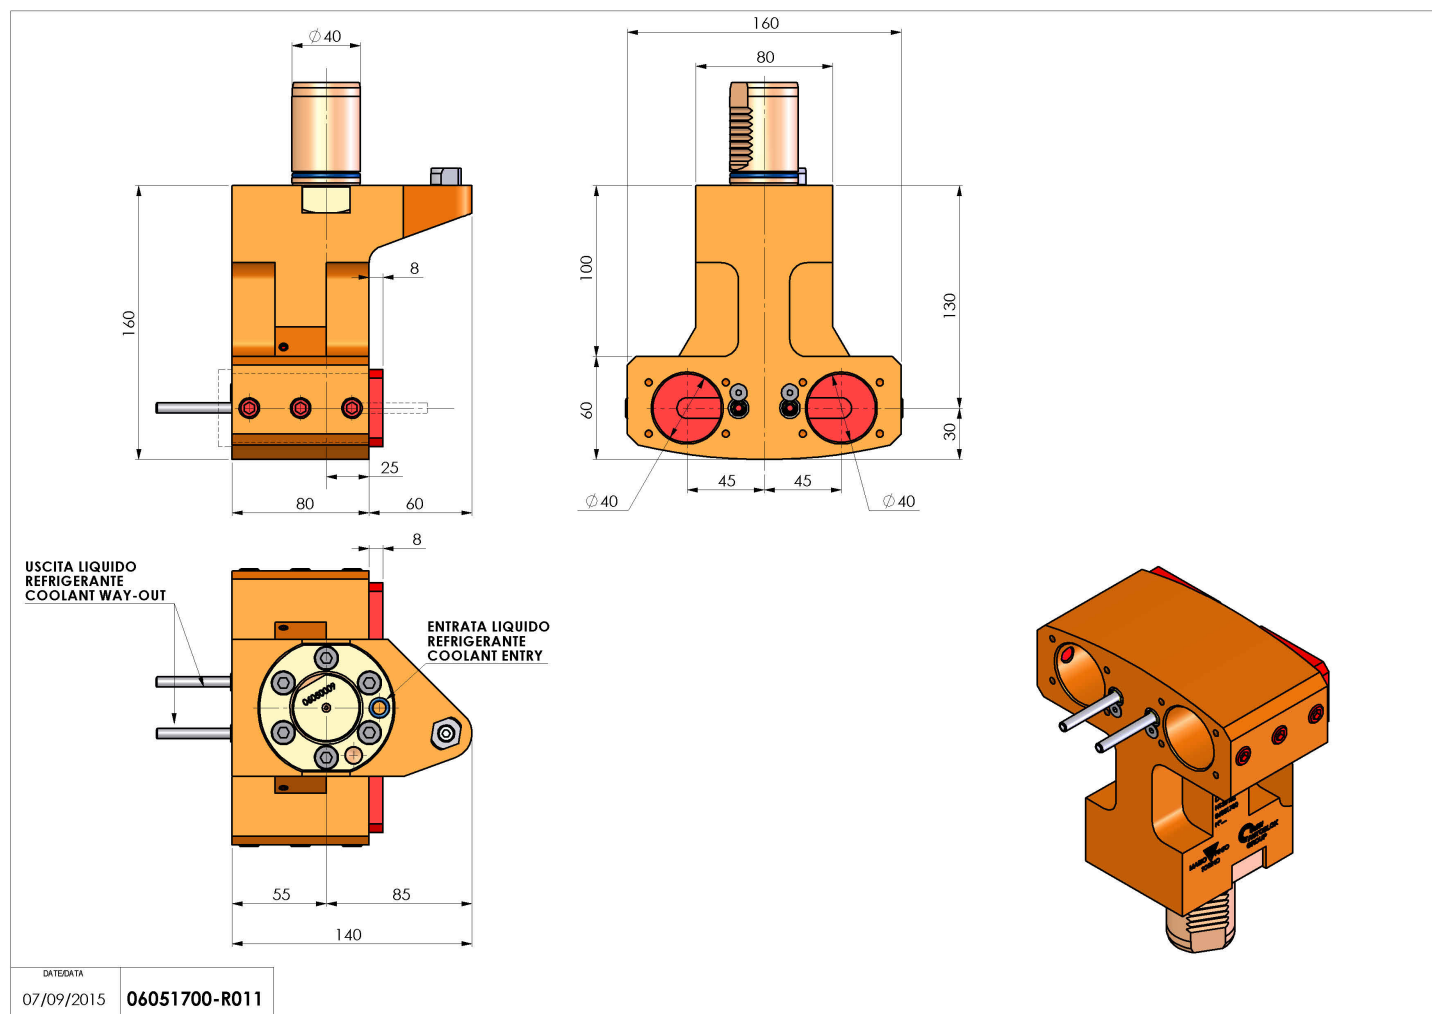

## 06051700 - TH-BRB VDI40 OFS D40-D40 H130

<b>Tipo</b>	TH-BRB Portautensili statico portabareno
<b>Attacco</b>	VDI 40
<b>Uscita utensile</b>	TH porta bareno 40
<b>Raffreddamento</b>	Refrigerazione esterna / interna
<b>H [mm]</b>	130

<b>Accessori</b>	N.D.
<b>Note</b>	N.D.
<b>Note per il montaggio</b>	N.D.

**ATTENZIONE: VERIFICARE L'ORIENTAMENTO DELLA DENTATURA VDI**

Verificare sempre gli ingombri del portautensile in torretta

Salvo modifiche tecniche