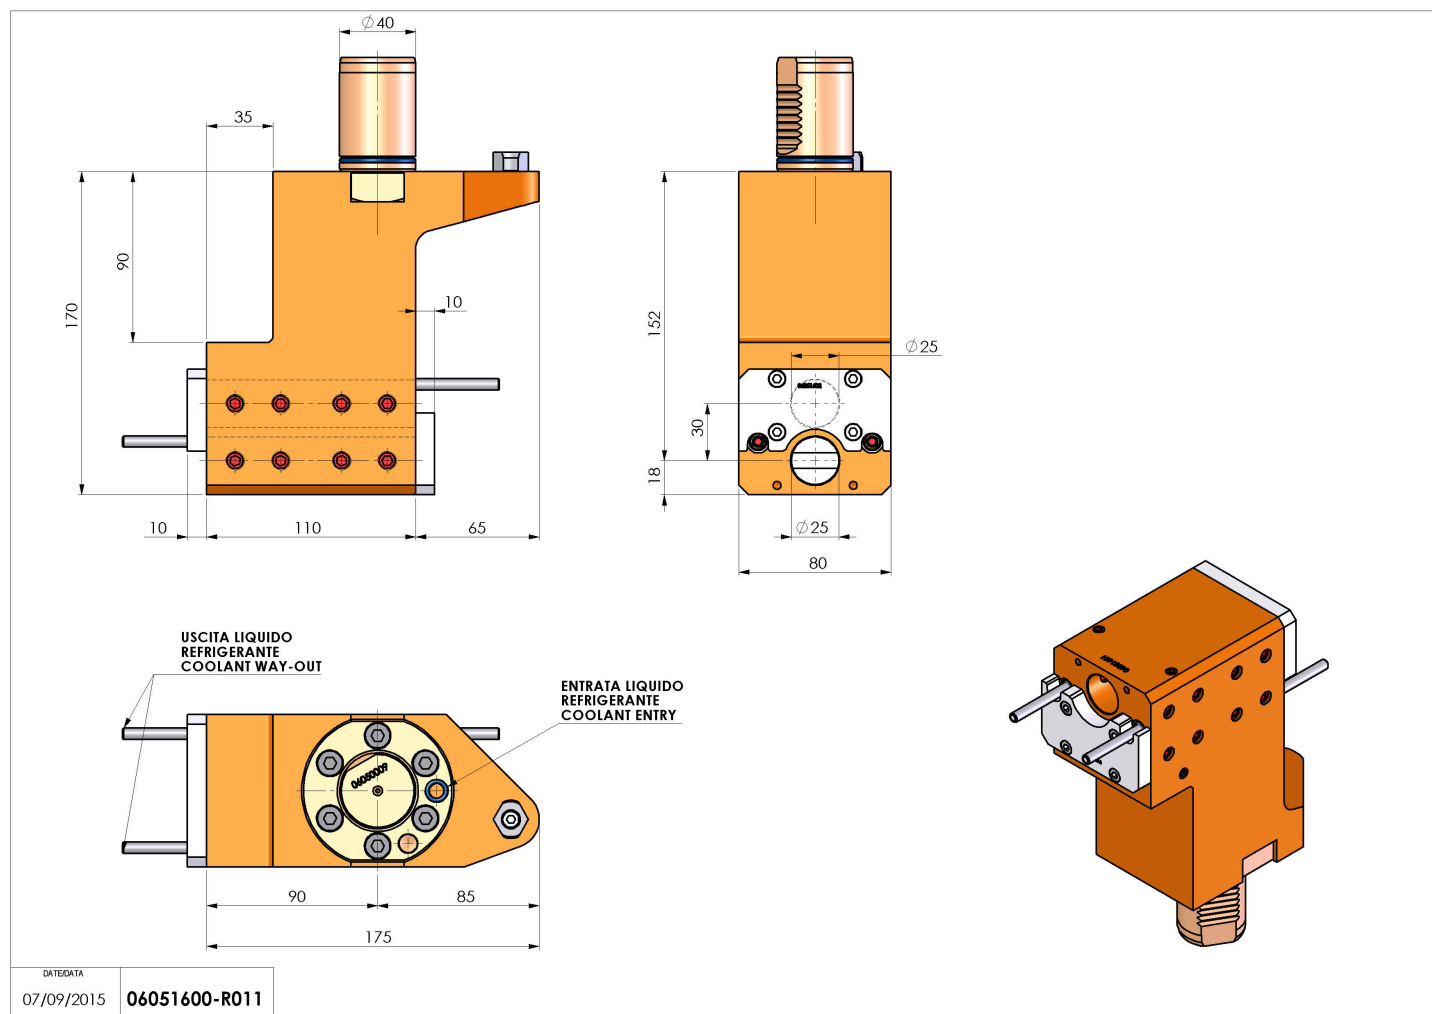

## 06051600 - TH-BRB VDI40 D25 H152-122 RFMZ

<b>Tipo</b>	TH-BRB Portautensili statico portabareno
<b>Attacco</b>	VDI 40
<b>Uscita utensile</b>	TH porta bareno 25
<b>Raffreddamento</b>	Refrigerazione esterna / interna
<b>H [mm]</b>	152-122

<b>Accessori</b>	N.D.
<b>Note</b>	N.D.
<b>Note per il montaggio</b>	N.D.

**ATTENZIONE: VERIFICARE L'ORIENTAMENTO DELLA DENTATURA VDI**

Verificare sempre gli ingombri del portautensile in torretta

Salvo modifiche tecniche