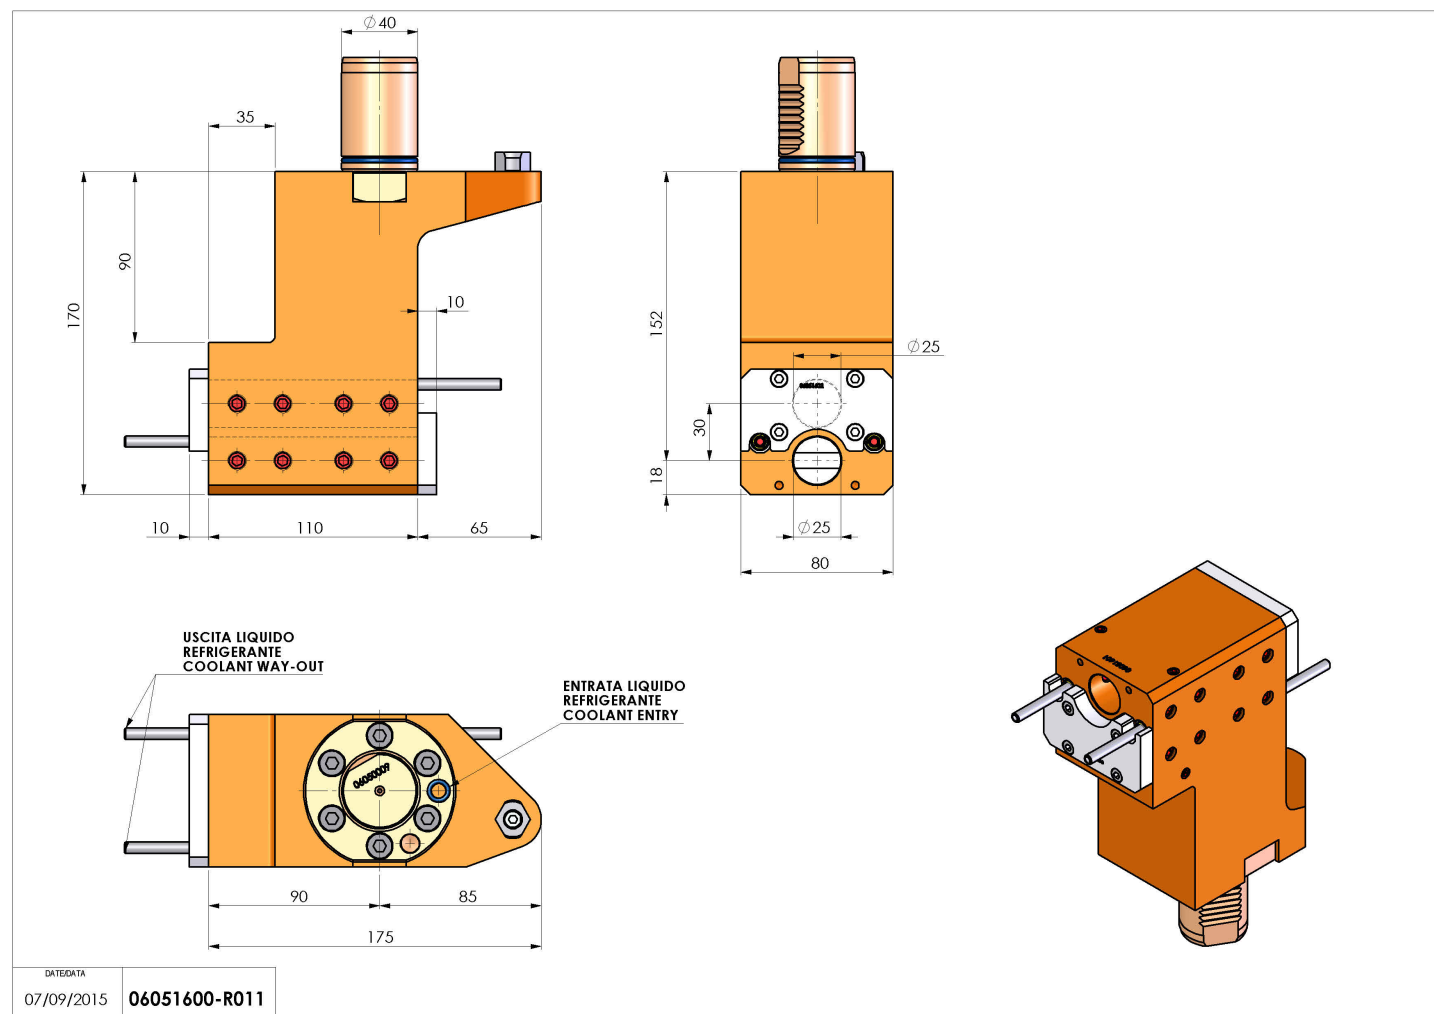

## 06051600 - TH-BRB VDI40 D25 H152-122 RFMZ

<b>Tipo</b>	TH-BRB Portautensili statico portabareno
<b>Attacco</b>	VDI 40
<b>Uscita utensile</b>	TH porta bareno 25
<b>Raffreddamento</b>	Refrigerazione esterna / interna
<b>H [mm]</b>	152-122

<b>Accessori</b>	N.D.
<b>Note</b>	N.D.
<b>Note per il montaggio</b>	N.D.

**ATTENZIONE: VERIFICARE L'ORIENTAMENTO DELLA DENTATURA VDI**

Verificare sempre gli ingombri del portautensile in torretta

Salvo modifiche tecniche