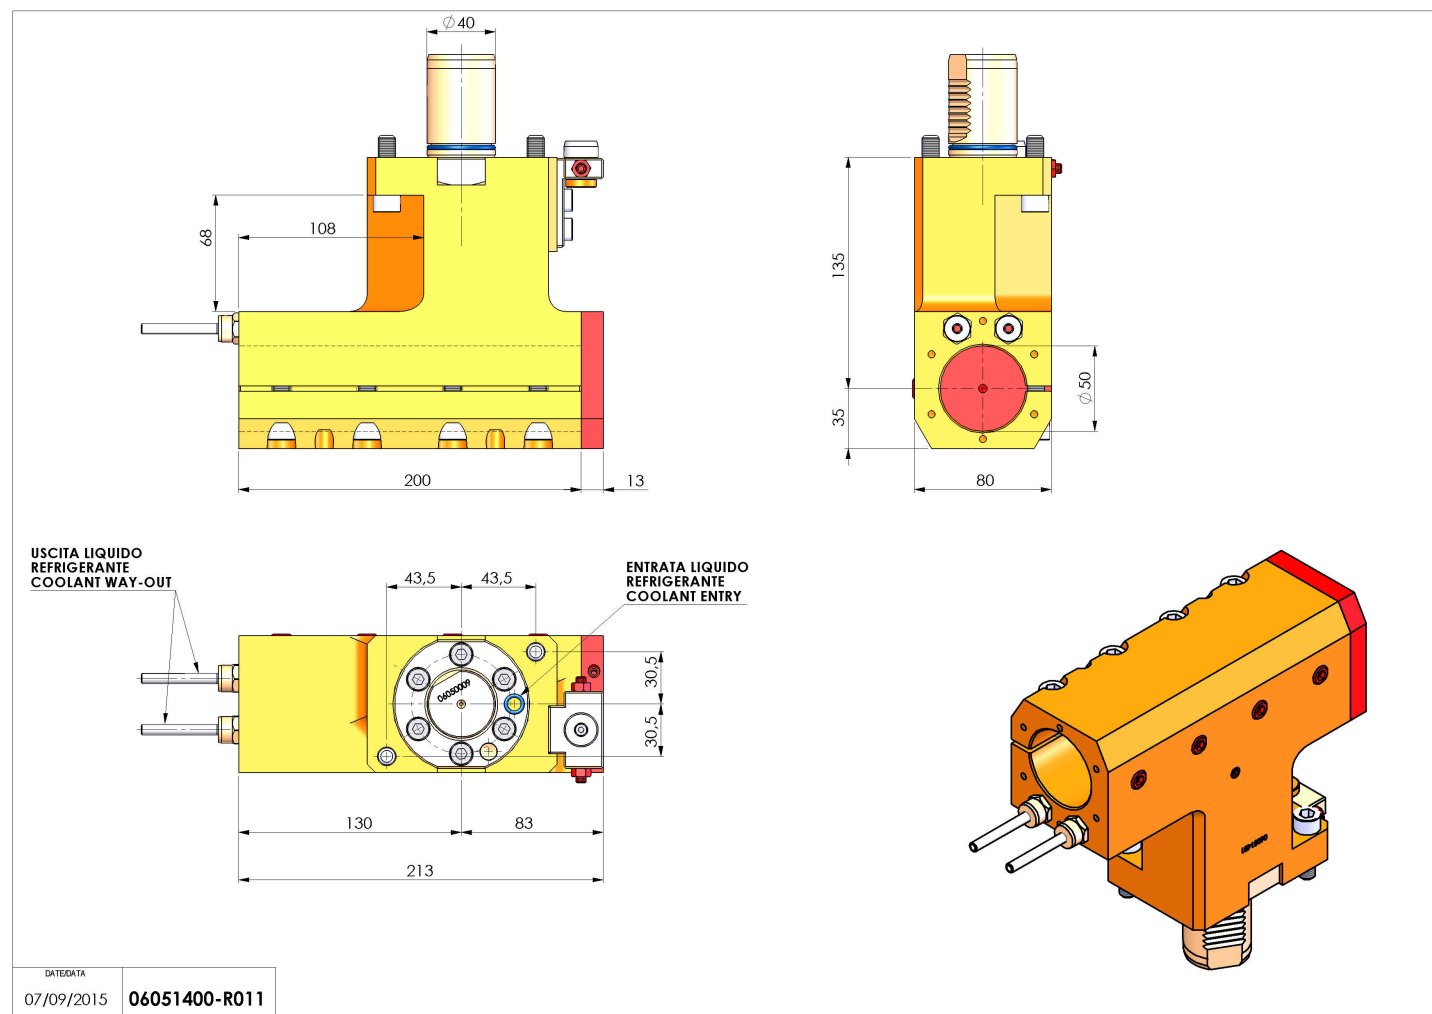

06051400 - TH-BRB VDI40 D50 H135L200 RFMZ

Tipo	TH-BRB Portautensili statico portabareno
Attacco	VDI 40
Uscita utensile	TH porta bareno 50
Raffreddamento	Refrigerazione esterna / interna
H [mm]	135

Accessori	N.D.
Note	N.D.
Note per il montaggio	N.D.

ATTENZIONE: VERIFICARE L'ORIENTAMENTO DELLA DENTATURA VDI

Verificare sempre gli ingombri del portautensile in torretta

Salvo modifiche tecniche