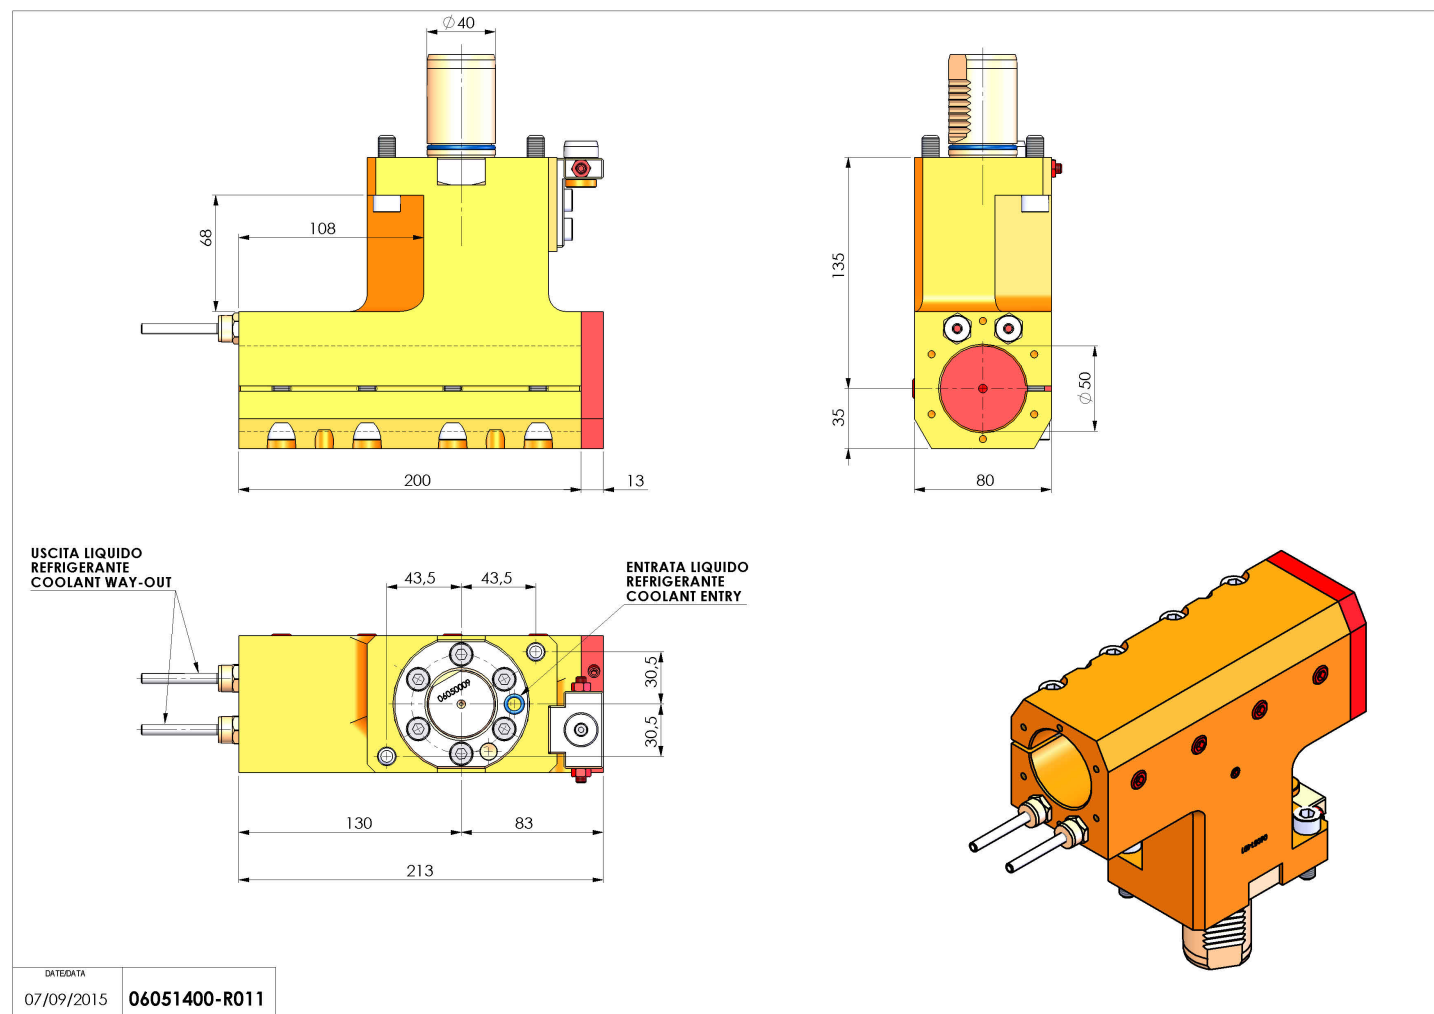

## 06051400 - TH-BRB VDI40 D50 H135L200 RFMZ

<b>Tipo</b>	TH-BRB Portautensili statico portabareno
<b>Attacco</b>	VDI 40
<b>Uscita utensile</b>	TH porta bareno 50
<b>Raffreddamento</b>	Refrigerazione esterna / interna
<b>H [mm]</b>	135

<b>Accessori</b>	N.D.
<b>Note</b>	N.D.
<b>Note per il montaggio</b>	N.D.

**ATTENZIONE: VERIFICARE L'ORIENTAMENTO DELLA DENTATURA VDI**

Verificare sempre gli ingombri del portautensile in torretta

Salvo modifiche tecniche