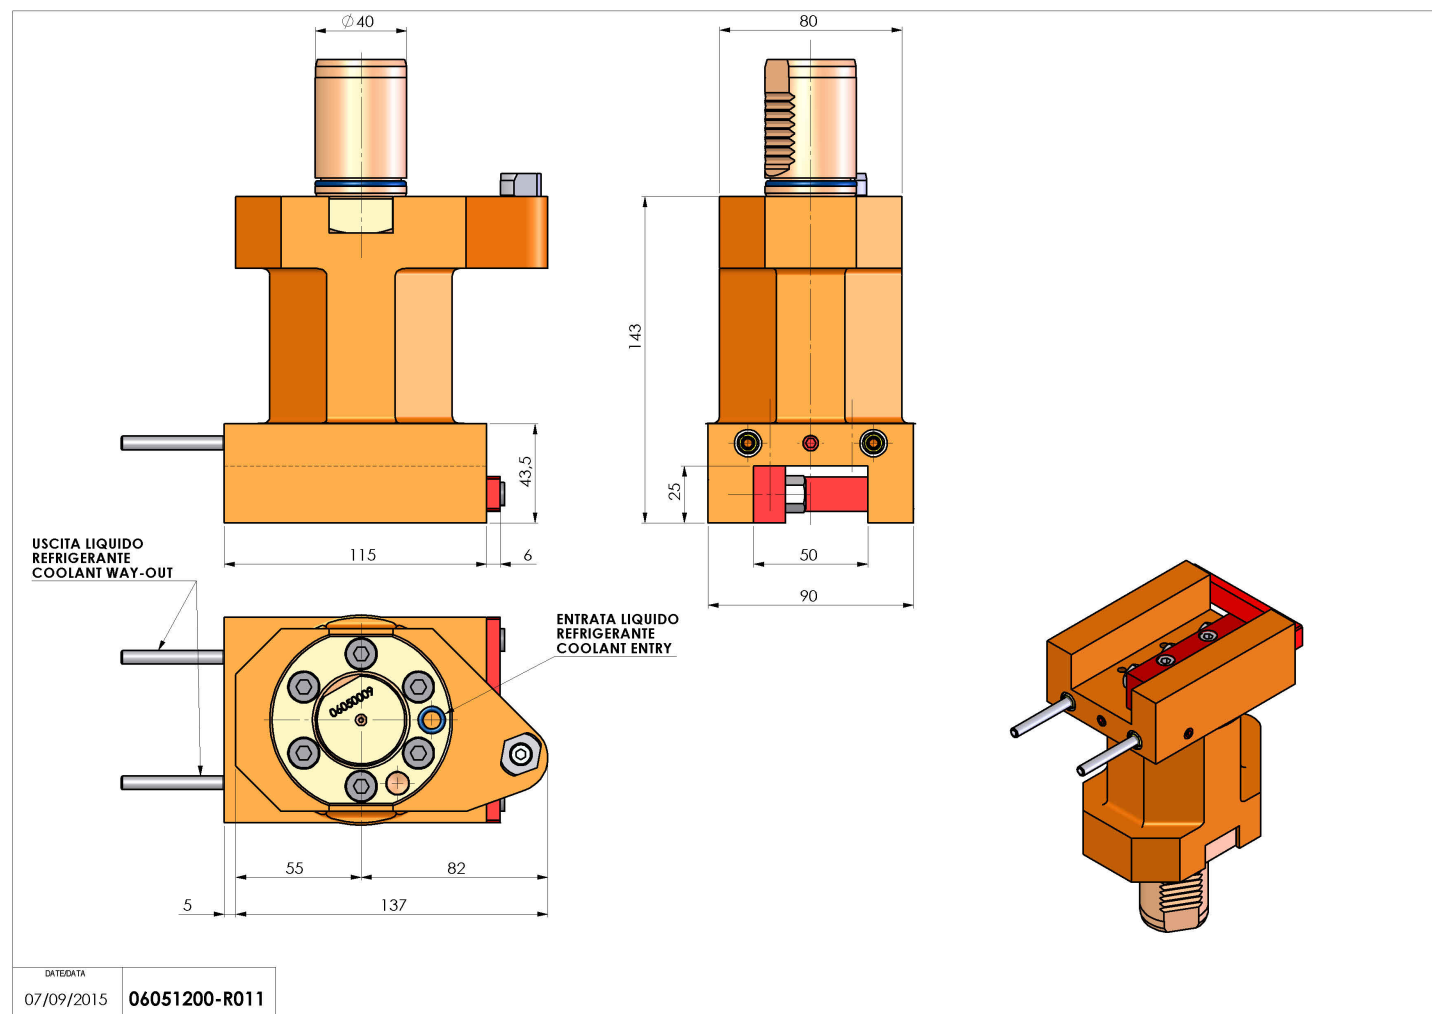

06051200 - TH-AX VDI40 H143 L92 DX-SX MZ

Tipo	TH-AX Portautensili statico assiale
Attacco	VDI 40
Uscita utensile	TH assiale 25x25
Raffreddamento	Refrigerazione esterna
H [mm]	143

Accessori	N.D.
Note	N.D.
Note per il montaggio	N.D.

ATTENZIONE: VERIFICARE L'ORIENTAMENTO DELLA DENTATURA VDI

Verificare sempre gli ingombri del portautensile in torretta

Salvo modifiche tecniche