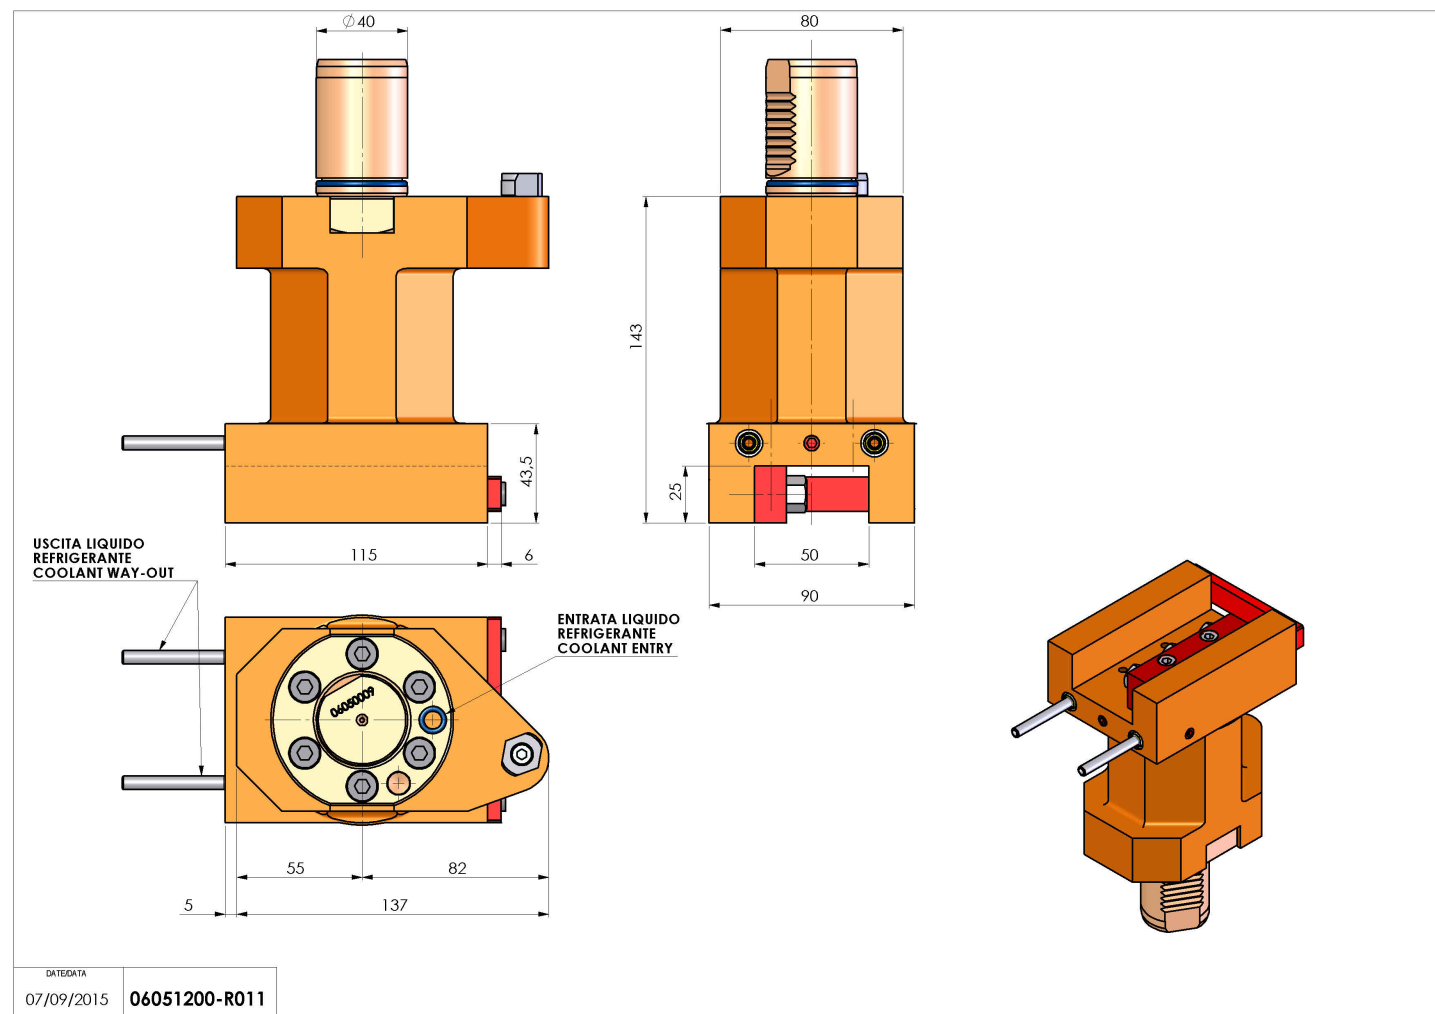

06051200 - TH-AX VDI40 H143 L92 DX-SX MZ

Tipo	TH-AX Portautensili statico assiale
Attacco	VDI 40
Uscita utensile	TH assiale 25x25
Raffreddamento	Refrigerazione esterna
H [mm]	143

Accessori	N.D.
Note	N.D.
Note per il montaggio	N.D.

ATTENZIONE: VERIFICARE L'ORIENTAMENTO DELLA DENTATURA VDI

Verificare sempre gli ingombri del portautensile in torretta

Salvo modifiche tecniche