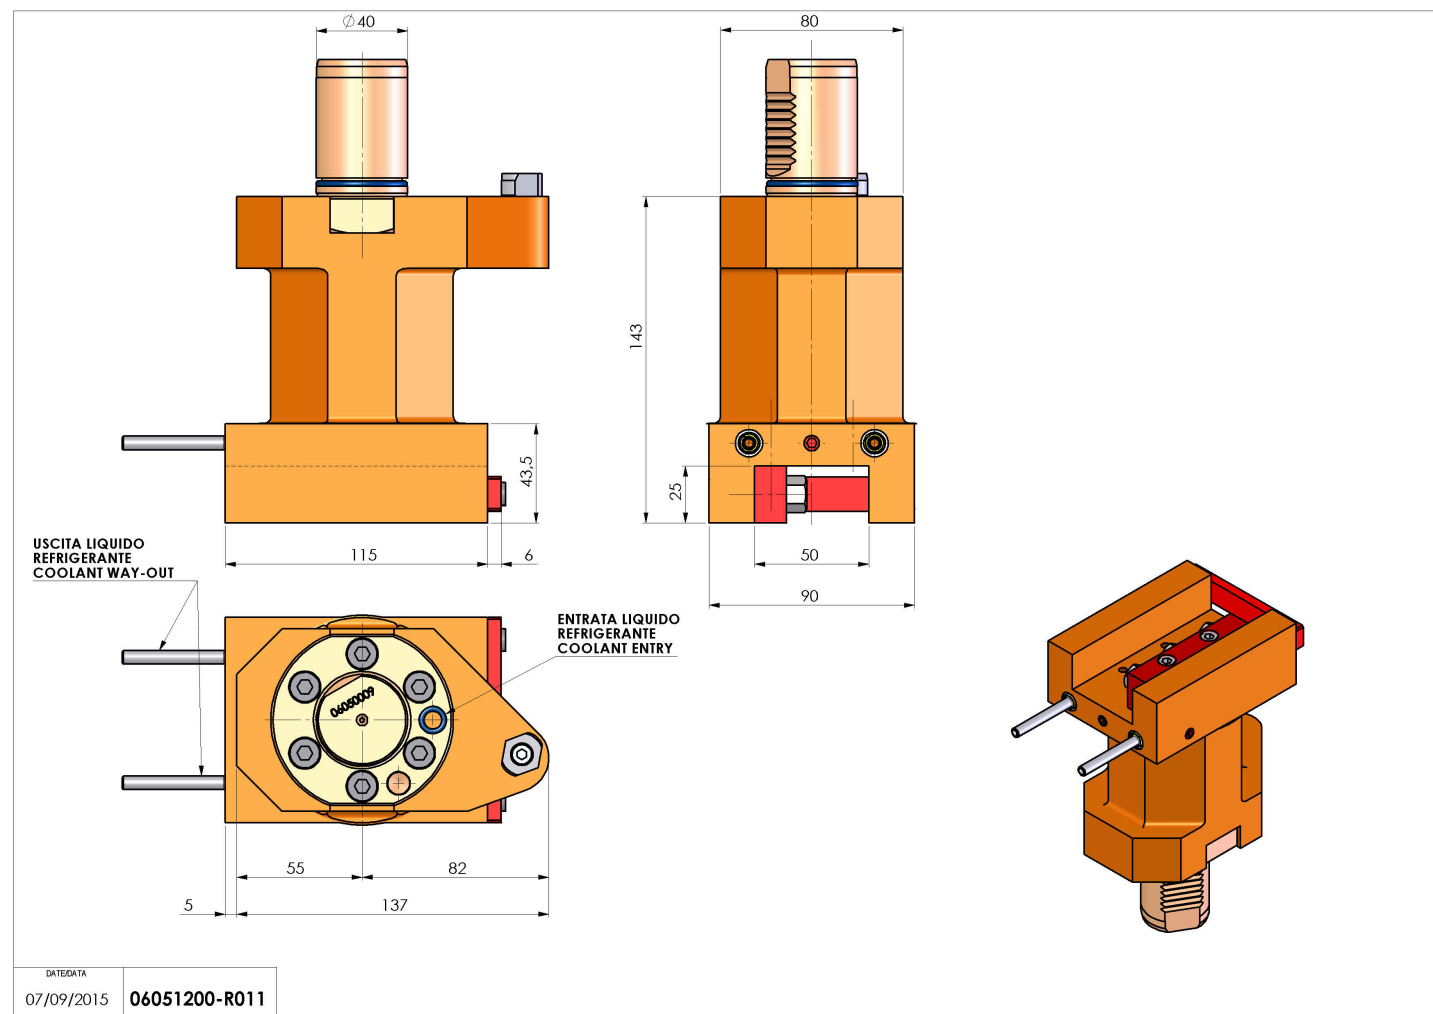

06051200 - TH-AX VDI40 H143 L92 DX-SX MZ

Tipo	TH-AX Portautensili statico assiale
Attacco	VDI 40
Uscita utensile	TH assiale 25x25
Raffreddamento	Refrigerazione esterna
H [mm]	143

Accessori	N.D.
Note	N.D.
Note per il montaggio	N.D.

ATTENZIONE: VERIFICARE L'ORIENTAMENTO DELLA DENTATURA VDI

Verificare sempre gli ingombri del portautensile in torretta

Salvo modifiche tecniche