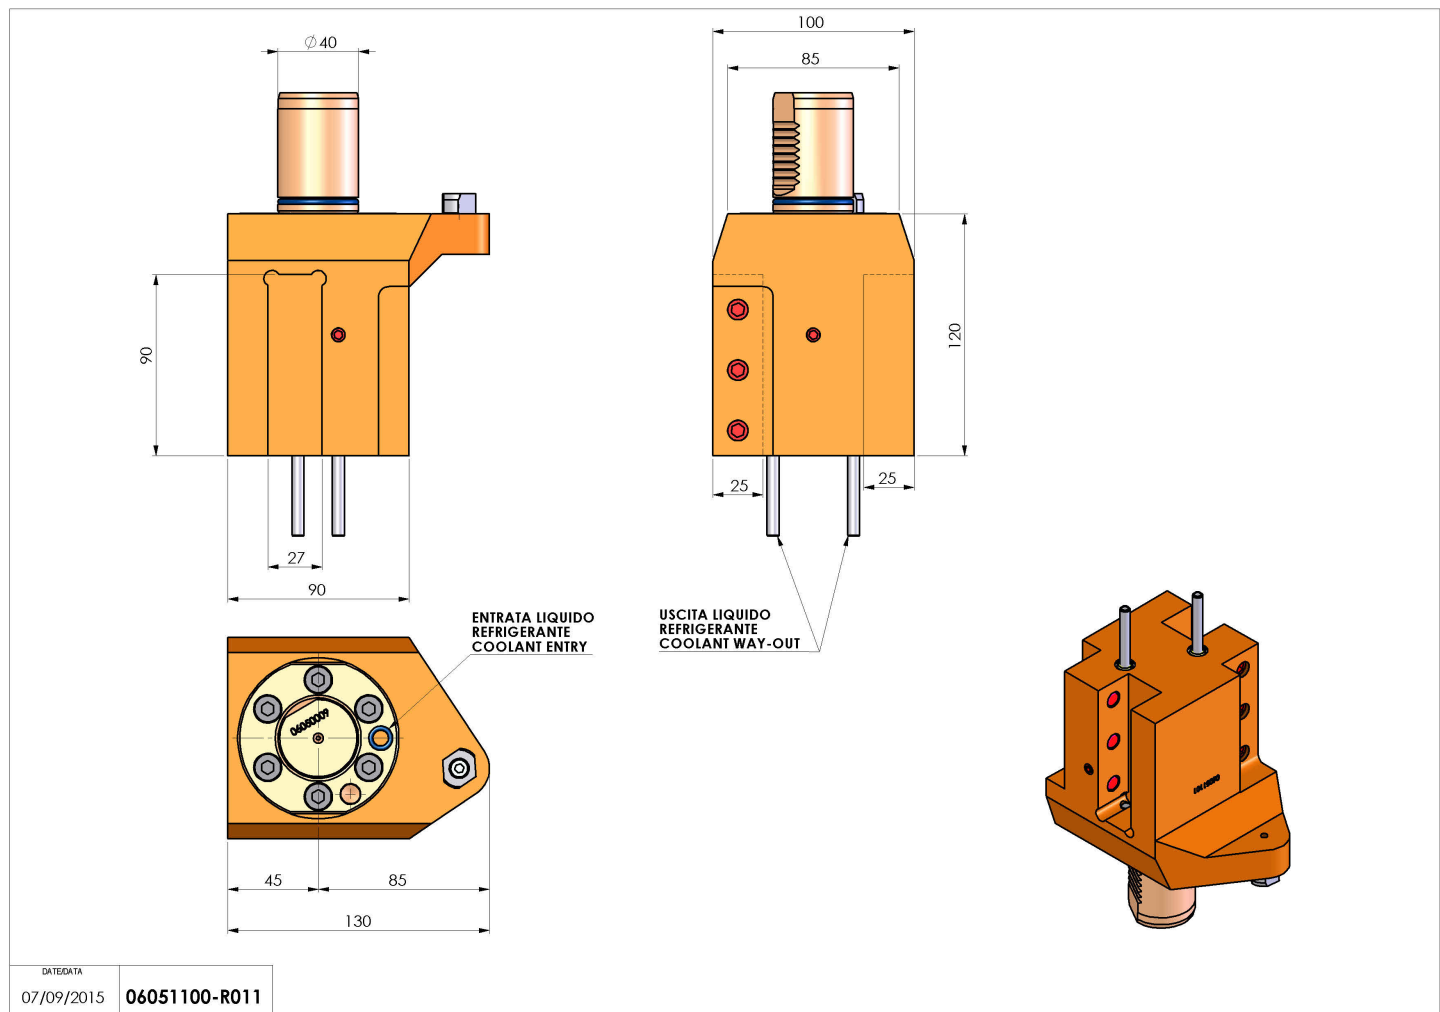

06051100 - TH-RAD VDI40 DP YH120L50/50 MZ

Tipo	TH-RAD Portautensili statico radiale
Attacco	VDI 40
Uscita utensile	TH radiale 25x25
Raffreddamento	Refrigerazione esterna
H [mm]	120

Accessori	N.D.
Note	N.D.
Note per il montaggio	N.D.

ATTENZIONE: VERIFICARE L'ORIENTAMENTO DELLA DENTATURA VDI

Verificare sempre gli ingombri del portautensile in torretta

Salvo modifiche tecniche