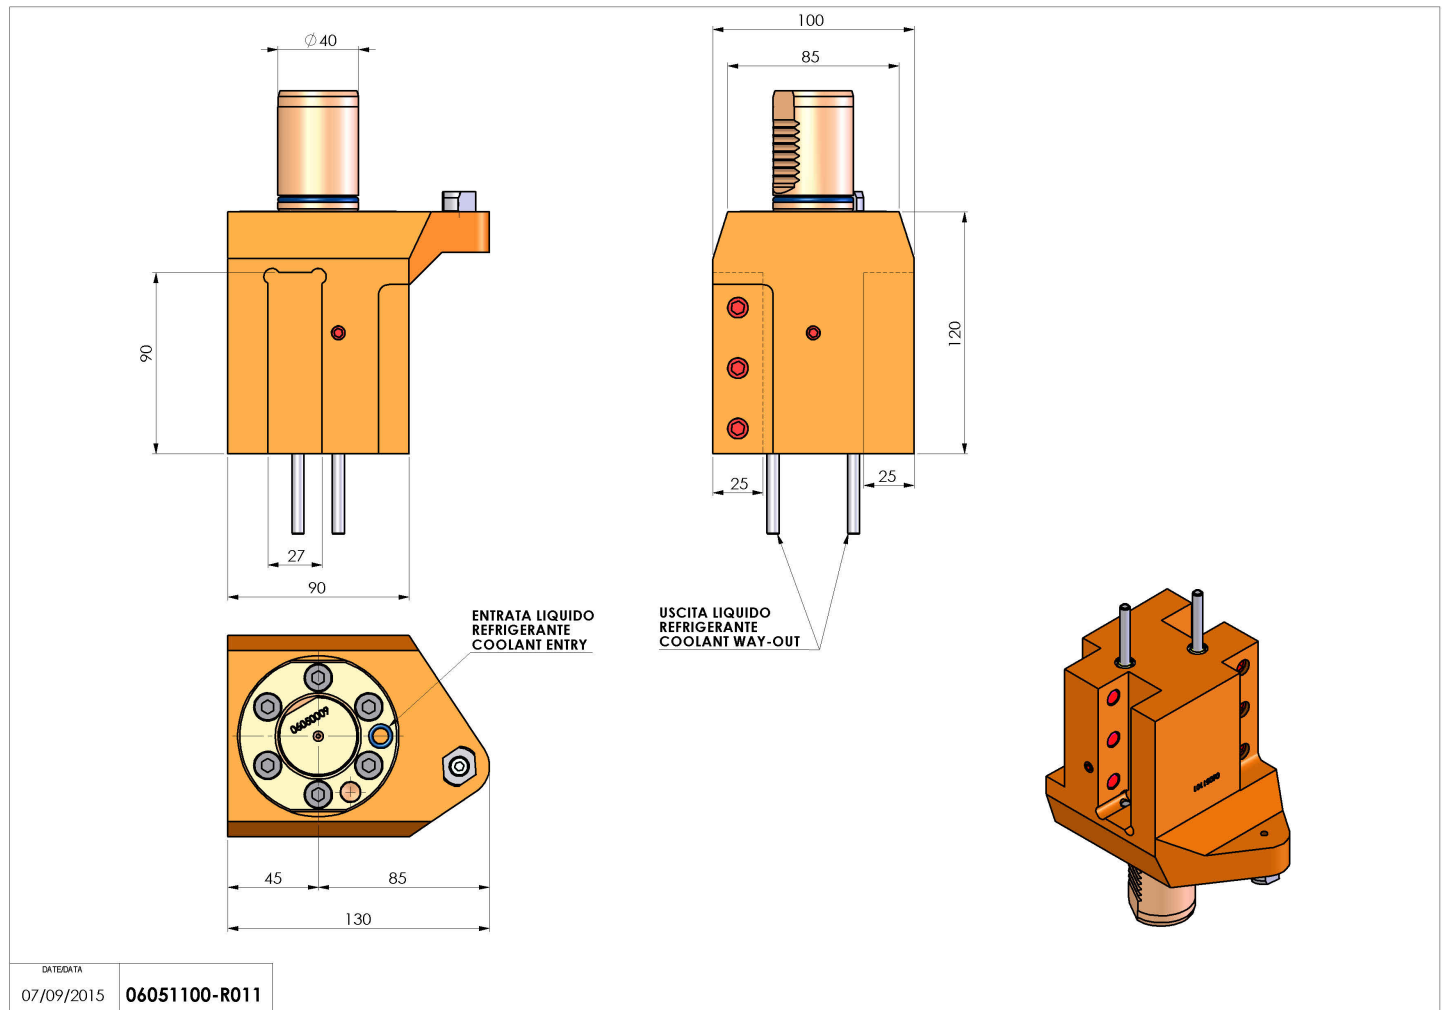

06051100 - TH-RAD VDI40 DP YH120L50/50 MZ

Tipo	TH-RAD Portautensili statico radiale
Attacco	VDI 40
Uscita utensile	TH radiale 25x25
Raffreddamento	Refrigerazione esterna
H [mm]	120

Accessori	N.D.
Note	N.D.
Note per il montaggio	N.D.

ATTENZIONE: VERIFICARE L'ORIENTAMENTO DELLA DENTATURA VDI

Verificare sempre gli ingombri del portautensile in torretta

Salvo modifiche tecniche