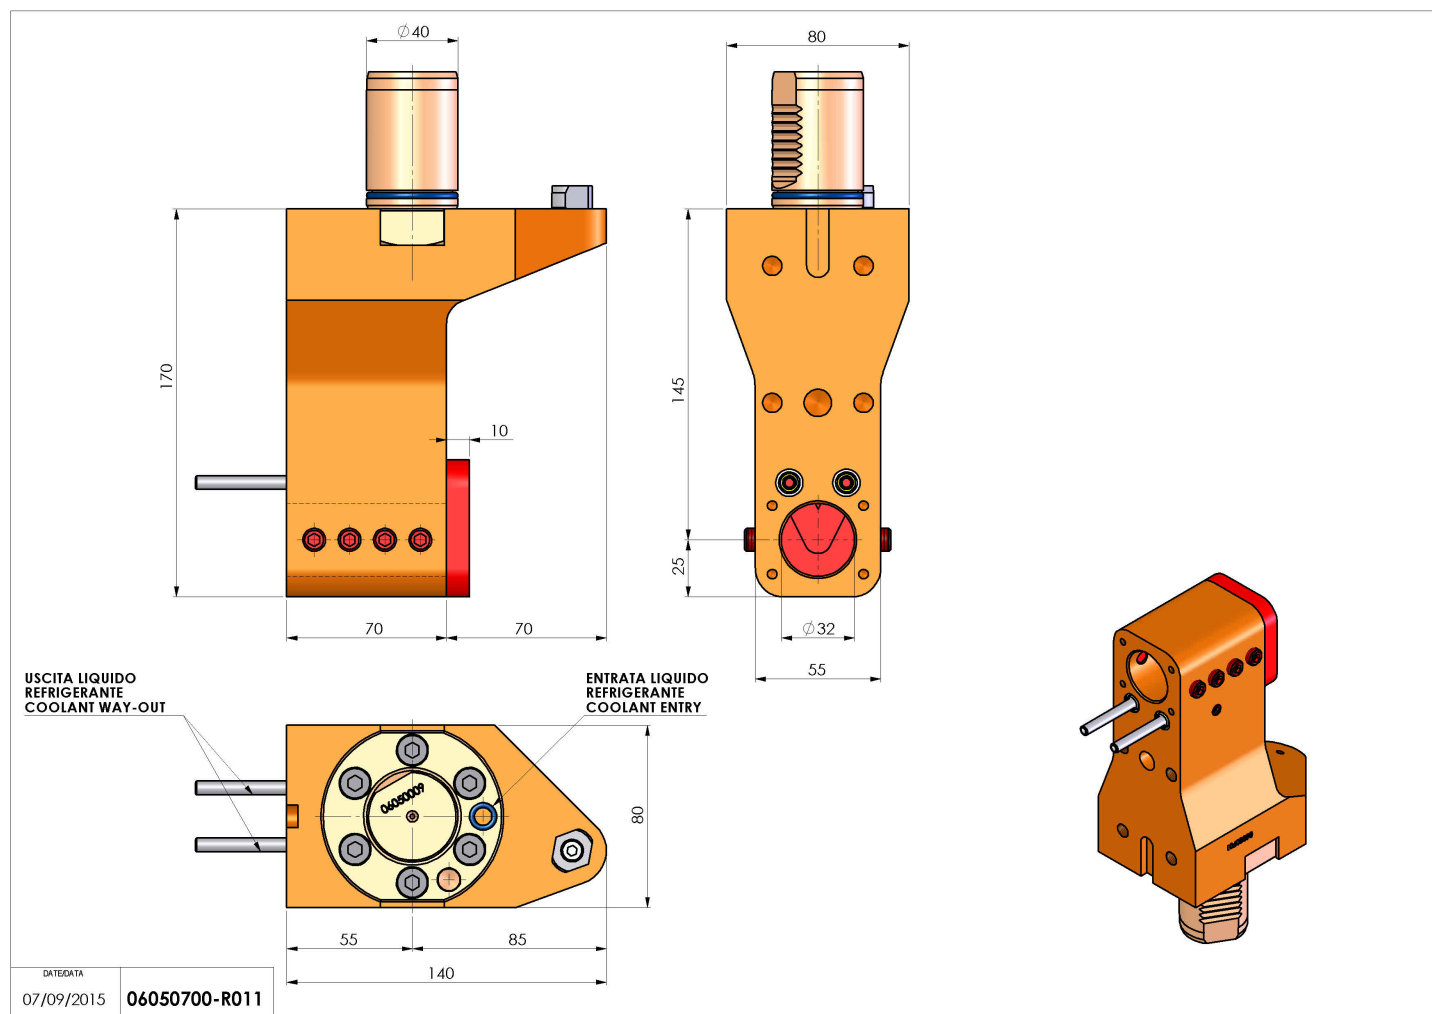

## 06050700 - TH-BRB VDI40 D32 H145 RF MZ

<b>Tipo</b>	TH-BRB Portautensili statico portabareno
<b>Attacco</b>	VDI 40
<b>Uscita utensile</b>	TH porta bareno 32
<b>Raffreddamento</b>	Refrigerazione esterna / interna
<b>H [mm]</b>	145

<b>Accessori</b>	N.D.
<b>Note</b>	N.D.
<b>Note per il montaggio</b>	N.D.

**ATTENZIONE: VERIFICARE L'ORIENTAMENTO DELLA DENTATURA VDI**

Verificare sempre gli ingombri del portautensile in torretta

Salvo modifiche tecniche