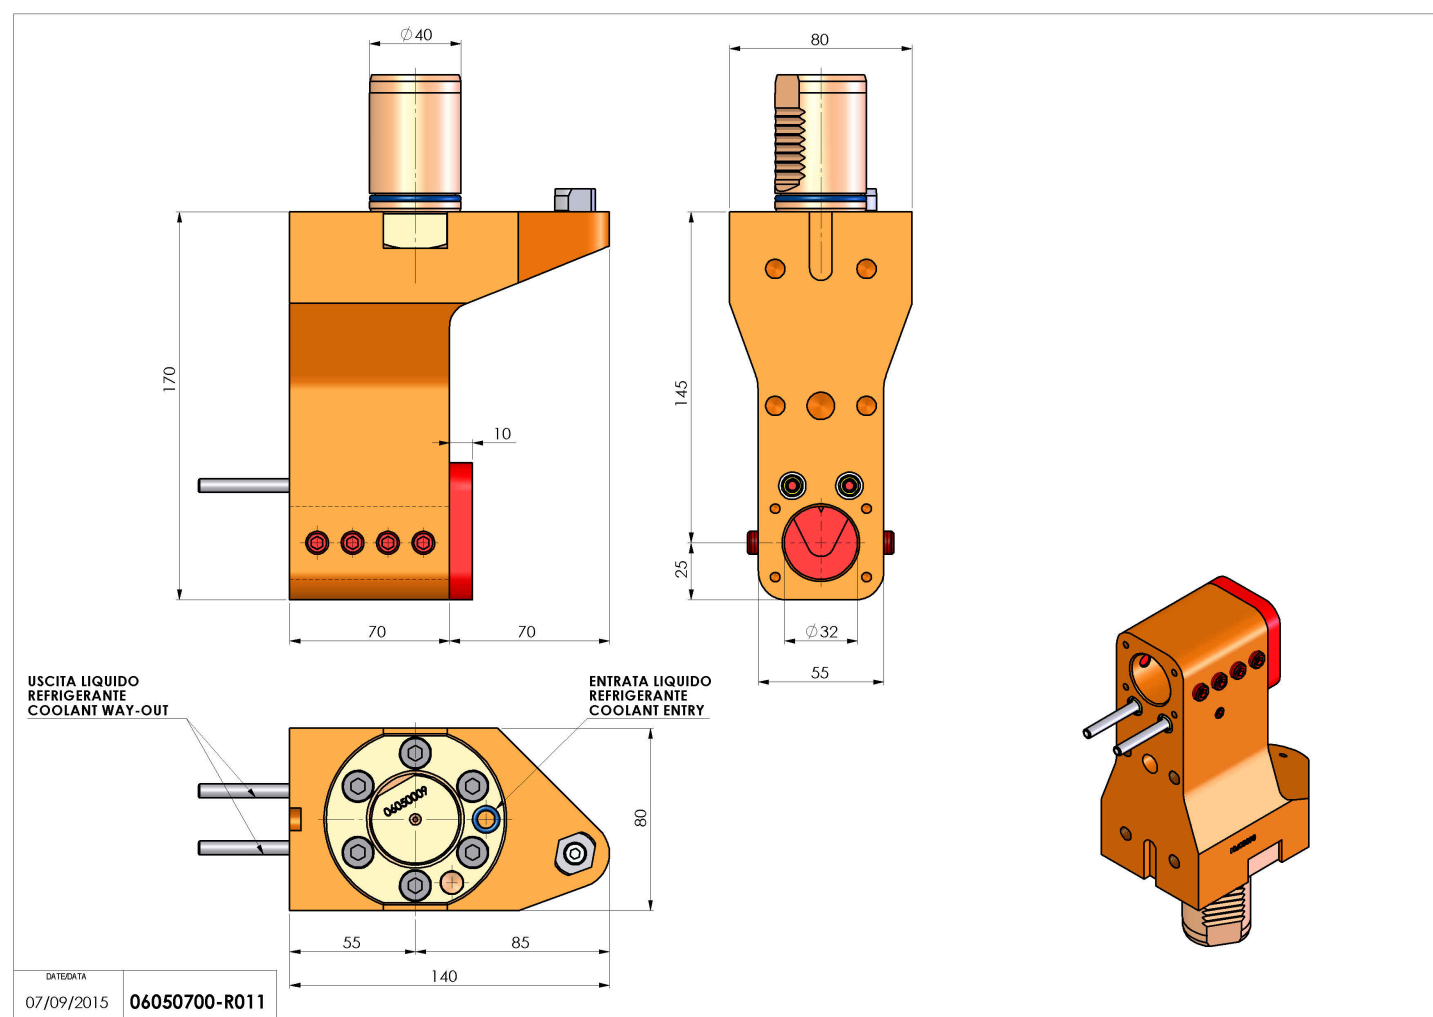

06050700 - TH-BRB VDI40 D32 H145 RF MZ

Tipo	TH-BRB Portautensili statico portabareno
Attacco	VDI 40
Uscita utensile	TH porta bareno 32
Raffreddamento	Refrigerazione esterna / interna
H [mm]	145

Accessori	N.D.
Note	N.D.
Note per il montaggio	N.D.

ATTENZIONE: VERIFICARE L'ORIENTAMENTO DELLA DENTATURA VDI

Verificare sempre gli ingombri del portautensile in torretta

Salvo modifiche tecniche