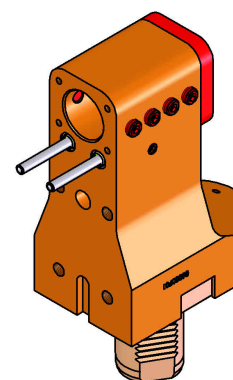

06050700 - TH-BRB VDI40 D32 H145 RF MZ

Tipo	TH-BRB Portautensili statico portabareno
Attacco	VDI 40
Uscita utensile	TH porta bareno 32
Raffreddamento	Refrigerazione esterna / interna
H [mm]	145

Accessori	N.D.
Note	N.D.
Note per il montaggio	N.D.

ATTENZIONE: VERIFICARE L'ORIENTAMENTO DELLA DENTATURA VDI

Verificare sempre gli ingombri del portautensile in torretta

Salvo modifiche tecniche