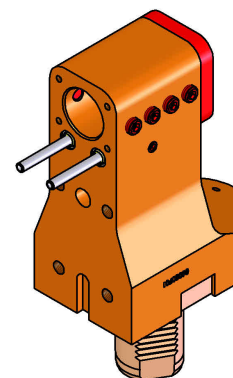

## 06050700 - TH-BRB VDI40 D32 H145 RF MZ

<b>Tipo</b>	TH-BRB Portautensili statico portabareno
<b>Attacco</b>	VDI 40
<b>Uscita utensile</b>	TH porta bareno 32
<b>Raffreddamento</b>	Refrigerazione esterna / interna
<b>H [mm]</b>	145

<b>Accessori</b>	N.D.
<b>Note</b>	N.D.
<b>Note per il montaggio</b>	N.D.

**ATTENZIONE: VERIFICARE L'ORIENTAMENTO DELLA DENTATURA VDI**

Verificare sempre gli ingombri del portautensile in torretta

Salvo modifiche tecniche