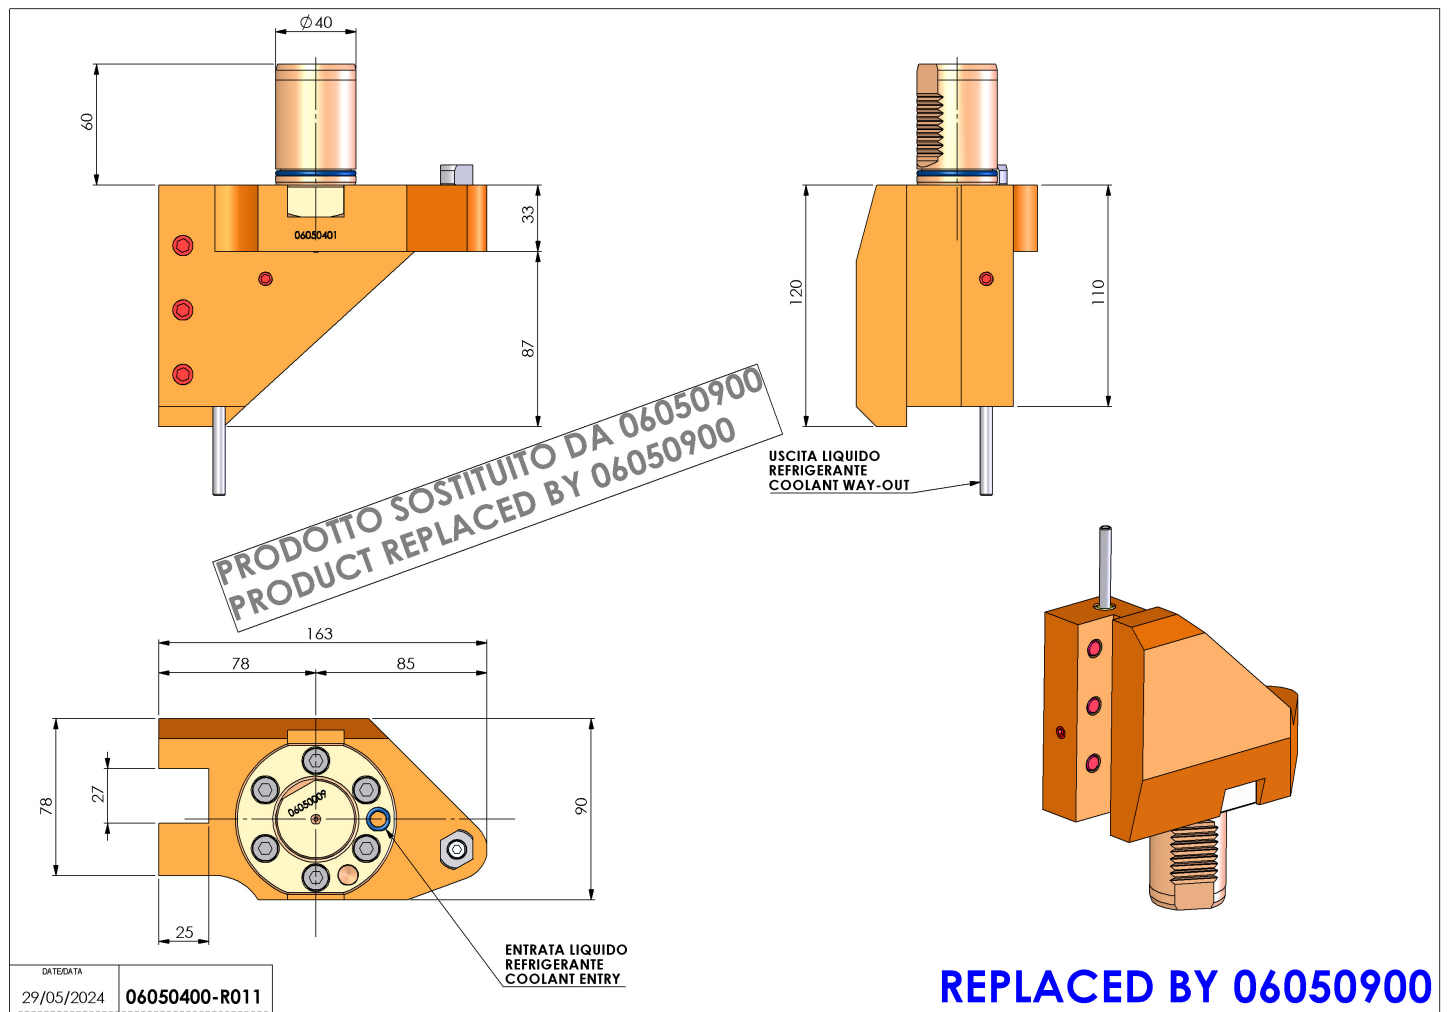

06050400 - TH-RAD VDI40 H120 L80 SX MZ

Tipo	TH-RAD Portautensili statico radiale
Attacco	VDI 40
Uscita utensile	TH radiale 25x25
Raffreddamento	Refrigerazione esterna
H [mm]	120

REPLACED BY 06050900

Accessori	N.D.
Note	Ad esaurimento.
Note per il montaggio	N.D.

ATTENZIONE: VERIFICARE L'ORIENTAMENTO DELLA DENTATURA VDI

Verificare sempre gli ingombri del portautensile in torretta

Salvo modifiche tecniche