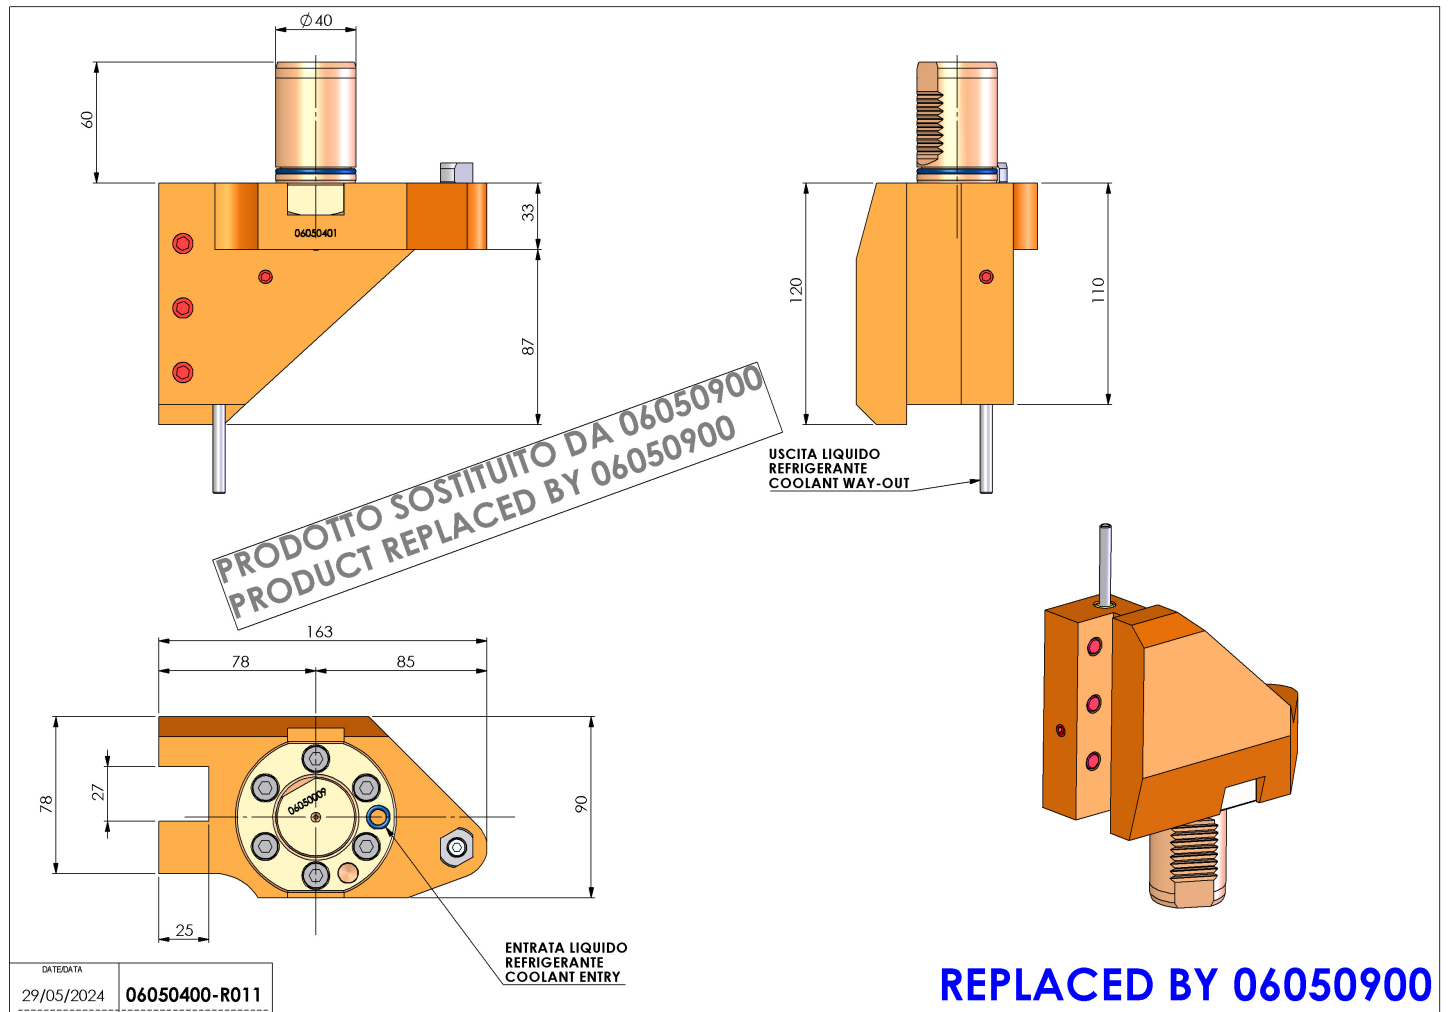

06050400 - TH-RAD VDI40 H120 L80 SX MZ

Tipo	TH-RAD Portautensili statico radiale
Attacco	VDI 40
Uscita utensile	TH radiale 25x25
Raffreddamento	Refrigerazione esterna
H [mm]	120

REPLACED BY 06050900

Accessori	N.D.
Note	Ad esaurimento.
Note per il montaggio	N.D.

ATTENZIONE: VERIFICARE L'ORIENTAMENTO DELLA DENTATURA VDI

Verificare sempre gli ingombri del portautensile in torretta

REPLACED BY 06050900

Salvo modifiche tecniche