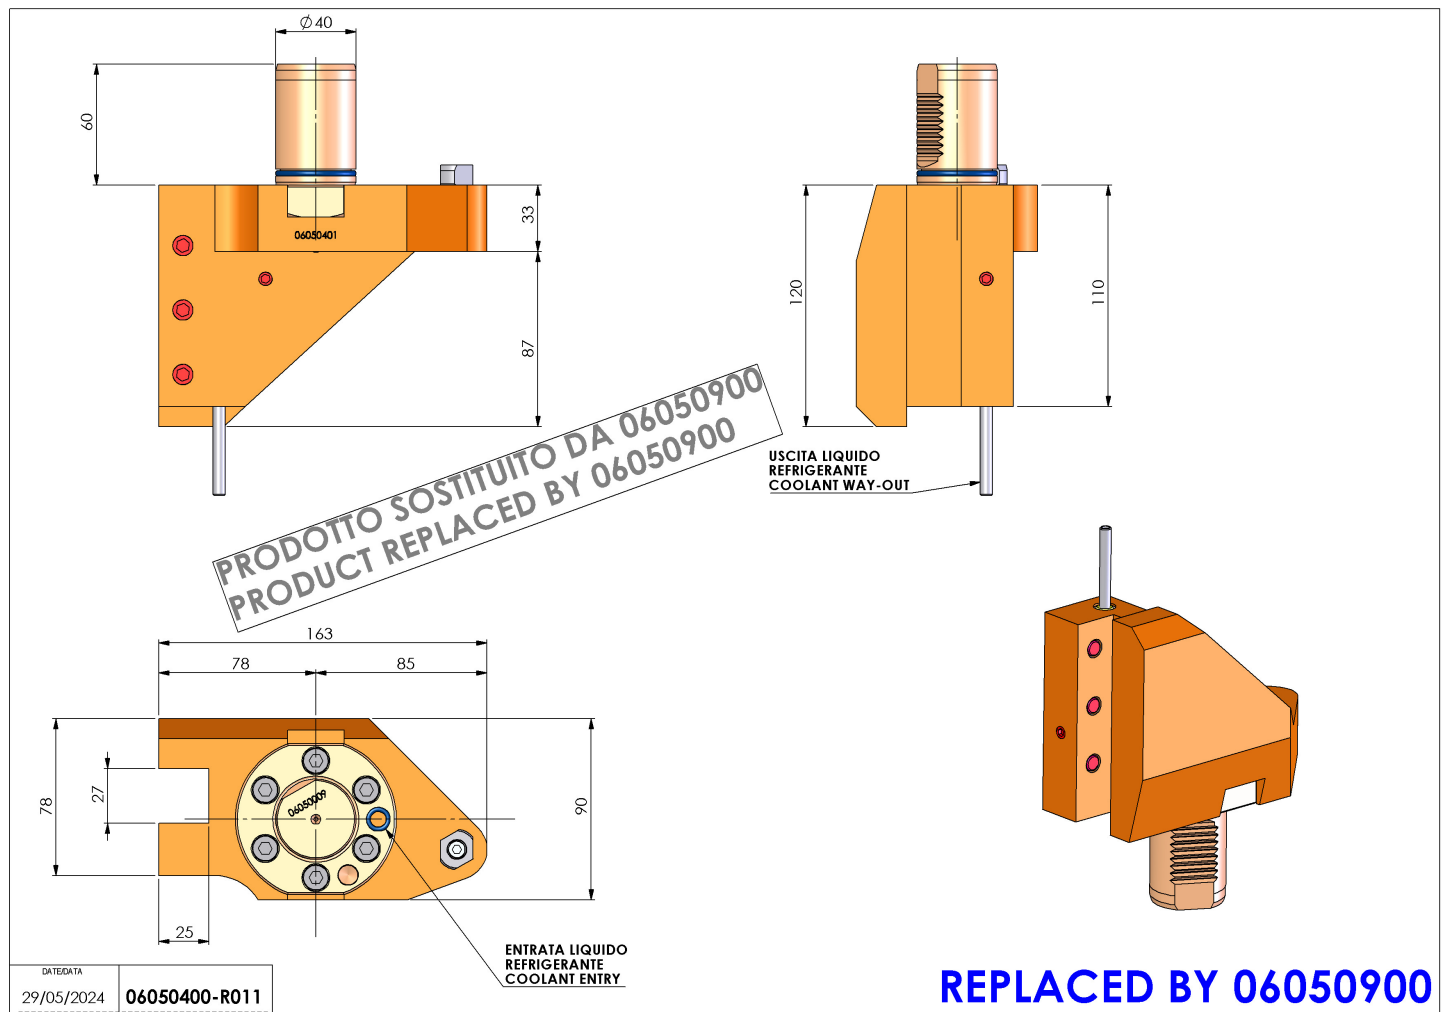

06050400 - TH-RAD VDI40 H120 L80 SX MZ

Tipo	TH-RAD Portautensili statico radiale
Attacco	VDI 40
Uscita utensile	TH radiale 25x25
Raffreddamento	Refrigerazione esterna
H [mm]	120

REPLACED BY 06050900

Accessori	N.D.
Note	Ad esaurimento.
Note per il montaggio	N.D.

ATTENZIONE: VERIFICARE L'ORIENTAMENTO DELLA DENTATURA VDI

Verificare sempre gli ingombri del portautensile in torretta

REPLACED BY 06050900

Salvo modifiche tecniche