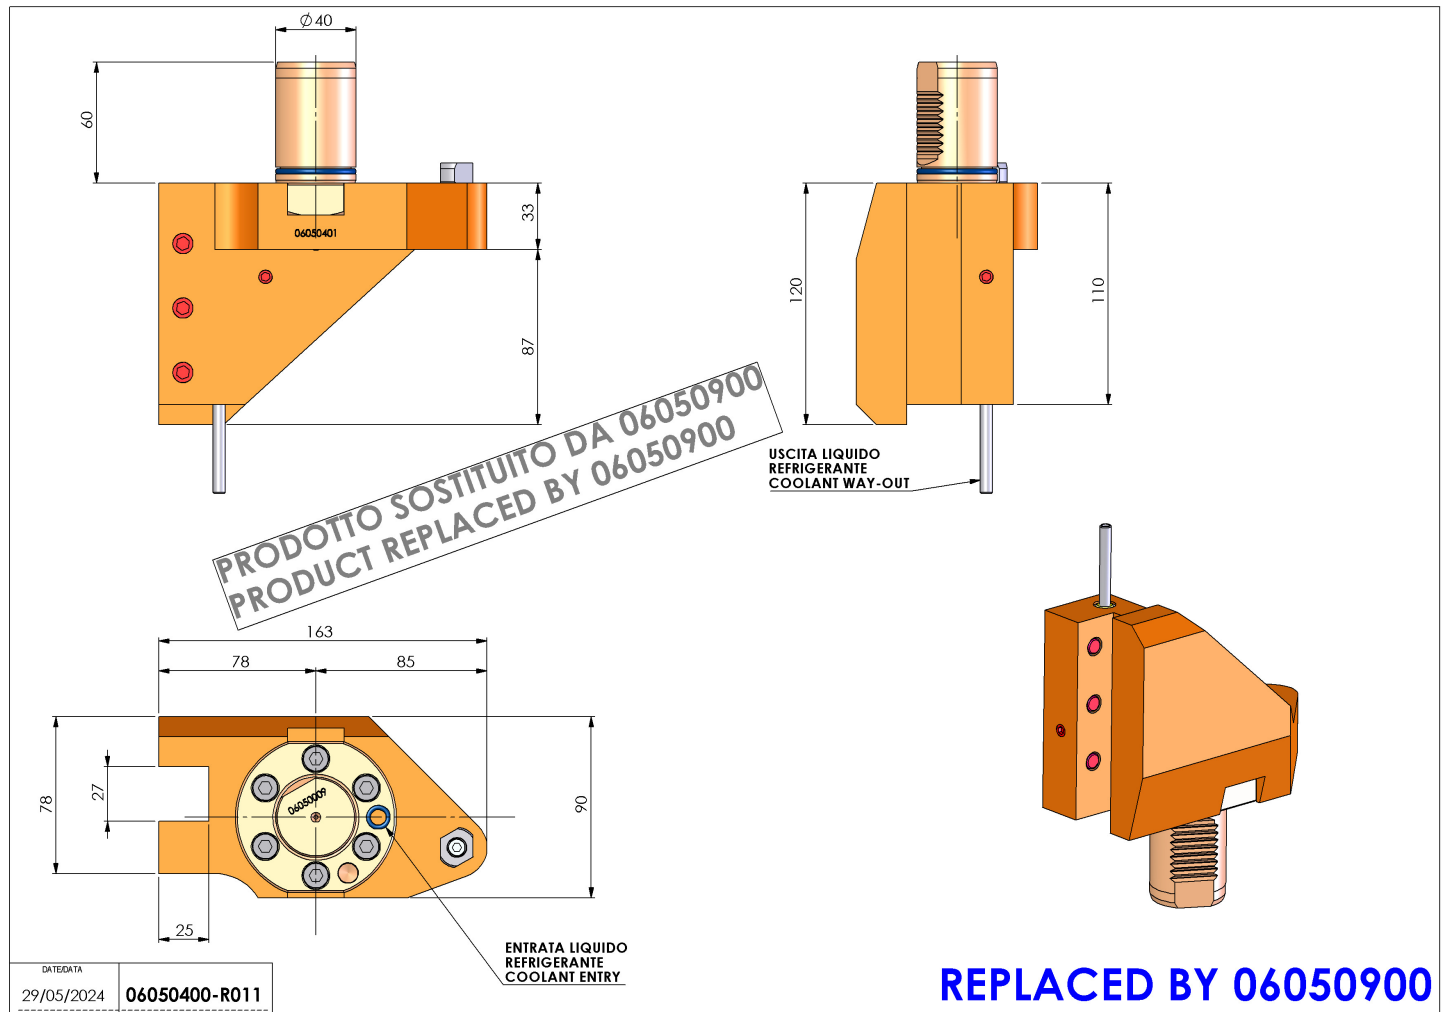

06050400 - TH-RAD VDI40 H120 L80 SX MZ

Tipo	TH-RAD Portautensili statico radiale
Attacco	VDI 40
Uscita utensile	TH radiale 25x25
Raffreddamento	Refrigerazione esterna
H [mm]	120

REPLACED BY 06050900

Accessori	N.D.
Note	Ad esaurimento.
Note per il montaggio	N.D.

ATTENZIONE: VERIFICARE L'ORIENTAMENTO DELLA DENTATURA VDI

Verificare sempre gli ingombri del portautensile in torretta

Salvo modifiche tecniche