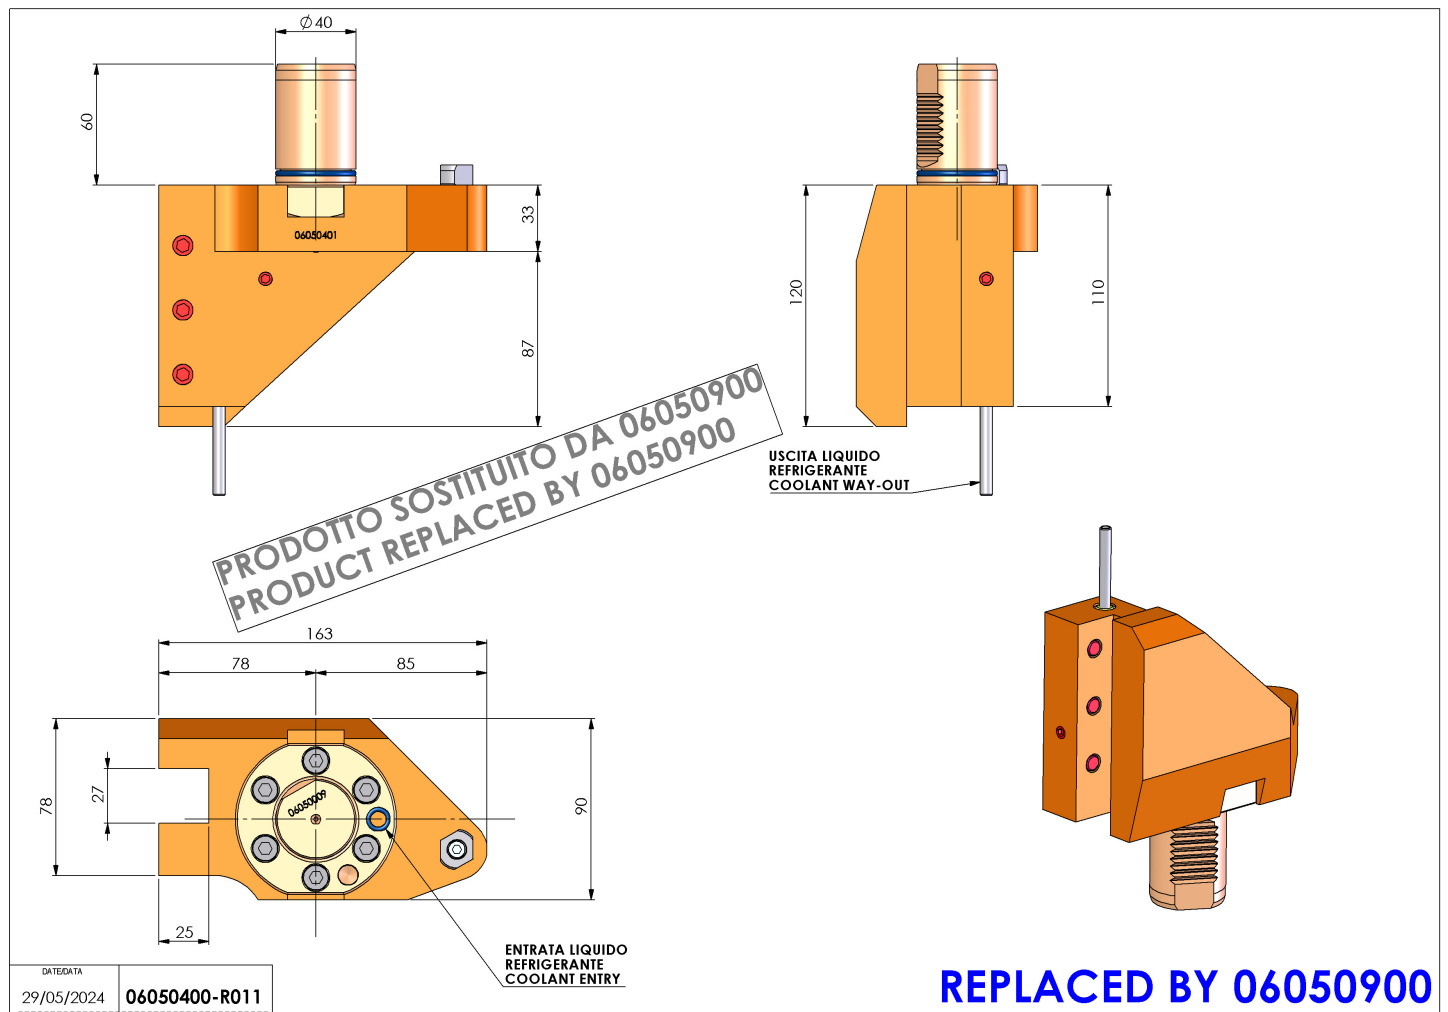

06050400 - TH-RAD VDI40 H120 L80 SX MZ

Tipo	TH-RAD Portautensili statico radiale
Attacco	VDI 40
Uscita utensile	TH radiale 25x25
Raffreddamento	Refrigerazione esterna
H [mm]	120

REPLACED BY 06050900

Accessori	N.D.
Note	Ad esaurimento.
Note per il montaggio	N.D.

ATTENZIONE: VERIFICARE L'ORIENTAMENTO DELLA DENTATURA VDI

Verificare sempre gli ingombri del portautensile in torretta

Salvo modifiche tecniche