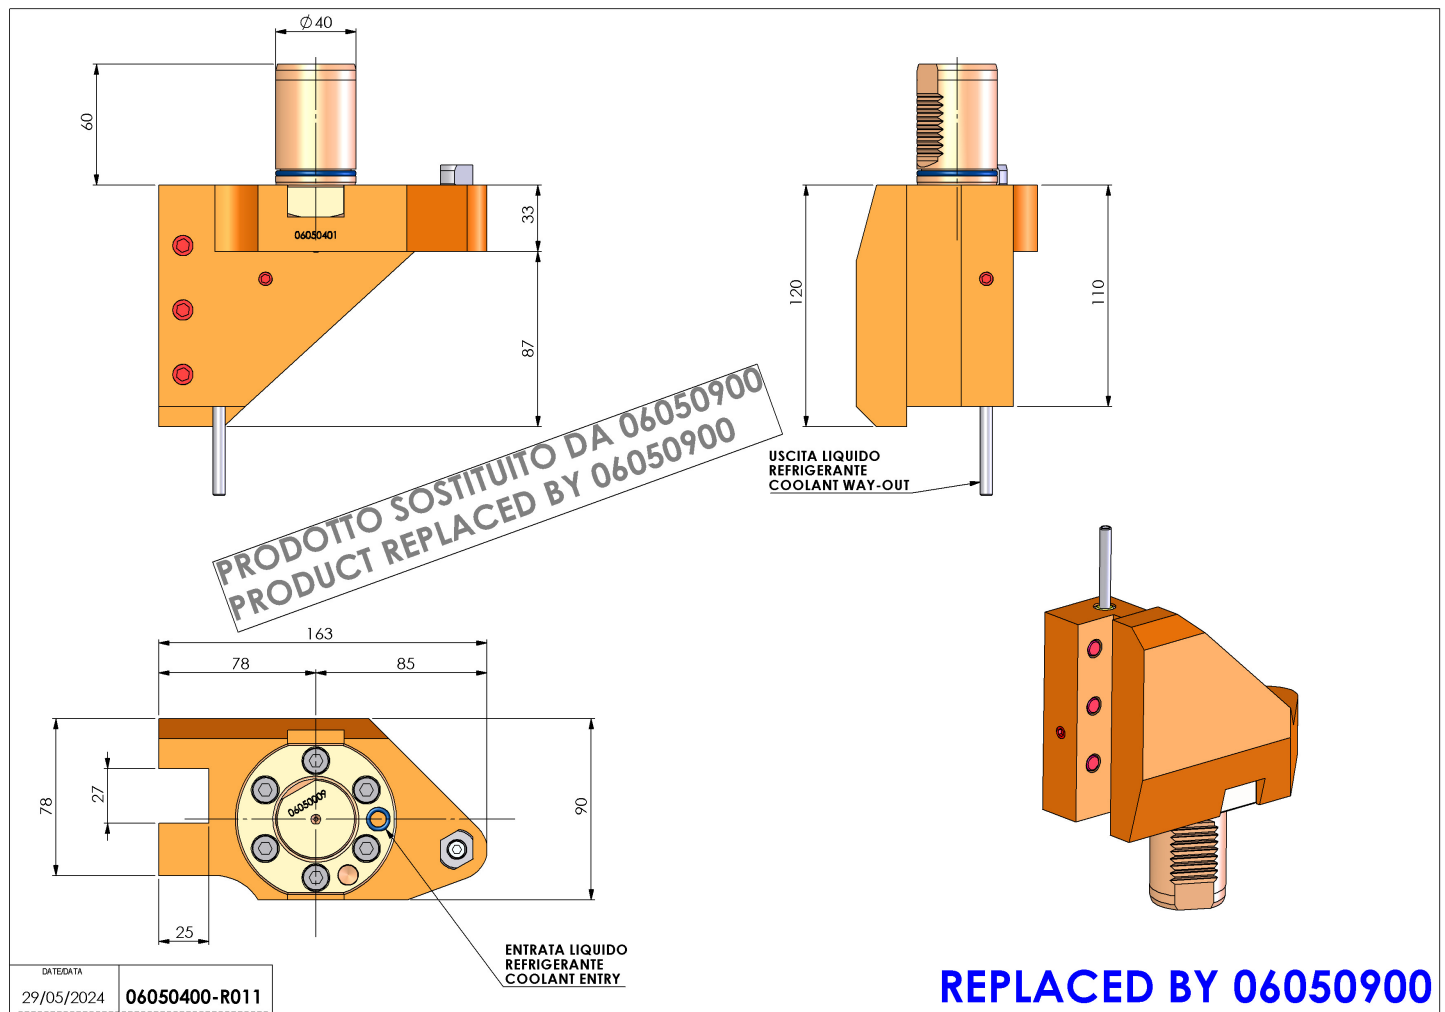

06050400 - TH-RAD VDI40 H120 L80 SX MZ

Tipo	TH-RAD Portautensili statico radiale
Attacco	VDI 40
Uscita utensile	TH radiale 25x25
Raffreddamento	Refrigerazione esterna
H [mm]	120

REPLACED BY 06050900

Accessori	N.D.
Note	Ad esaurimento.
Note per il montaggio	N.D.

ATTENZIONE: VERIFICARE L'ORIENTAMENTO DELLA DENTATURA VDI

Verificare sempre gli ingombri del portautensile in torretta

Salvo modifiche tecniche