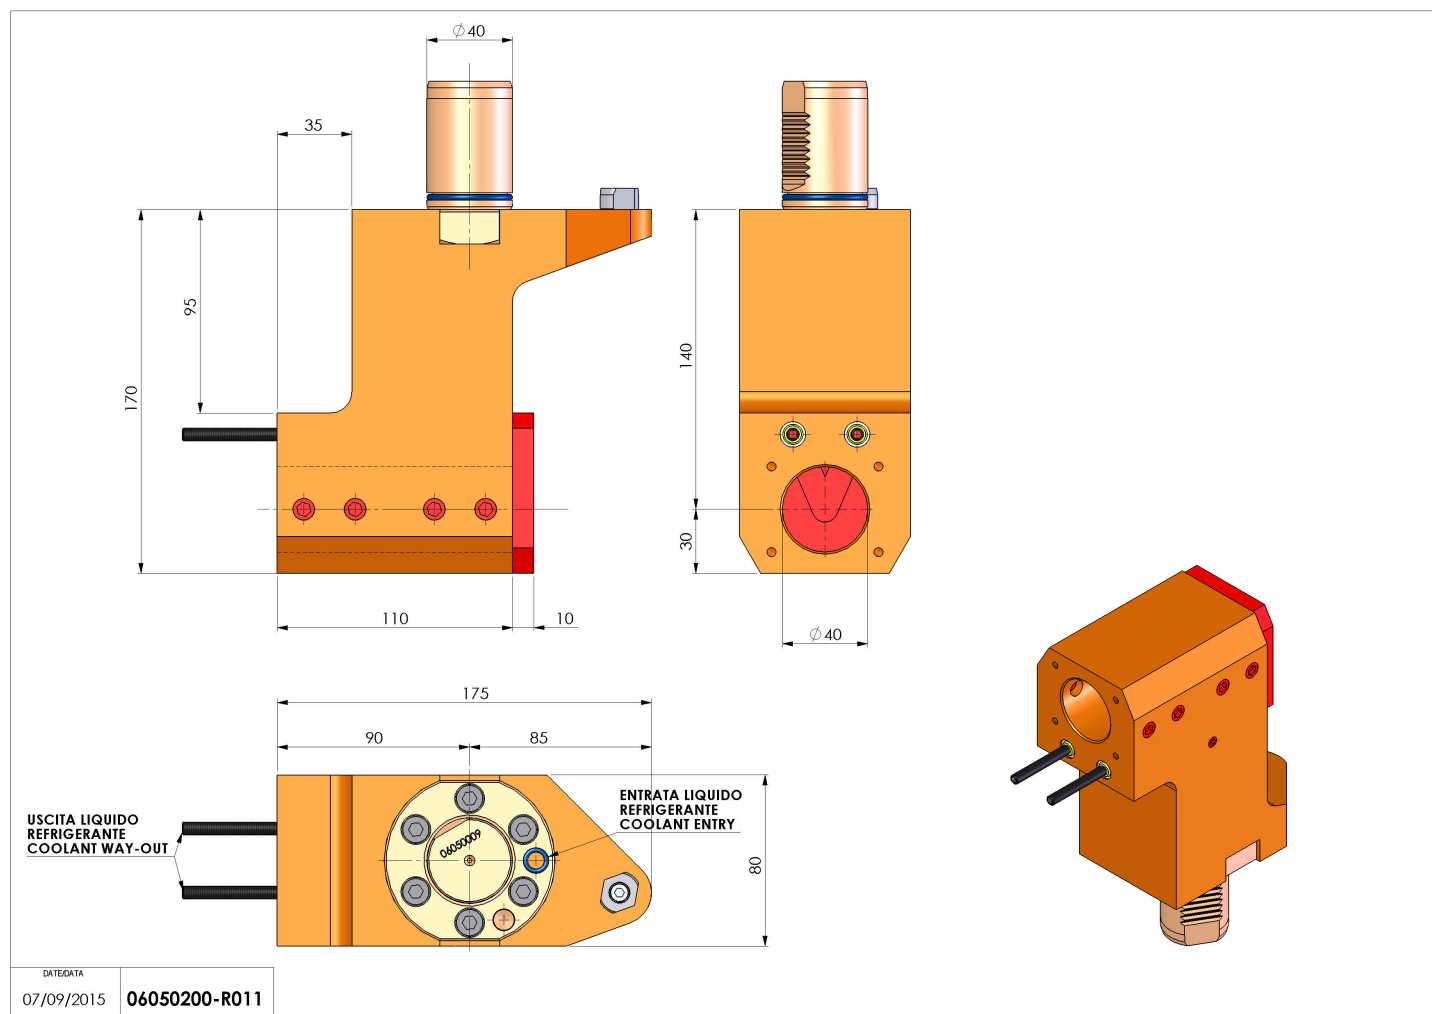

06050200 - TH-BRB VDI40 D40 H140 OFS RFMZ

Tipo	TH-BRB Portautensili statico portabareno
Attacco	VDI 40
Uscita utensile	TH porta bareno 40
Raffreddamento	Refrigerazione esterna / interna
H [mm]	140

Accessori	N.D.
Note	N.D.
Note per il montaggio	N.D.

ATTENZIONE: VERIFICARE L'ORIENTAMENTO DELLA DENTATURA VDI

Verificare sempre gli ingombri del portautensile in torretta

Salvo modifiche tecniche