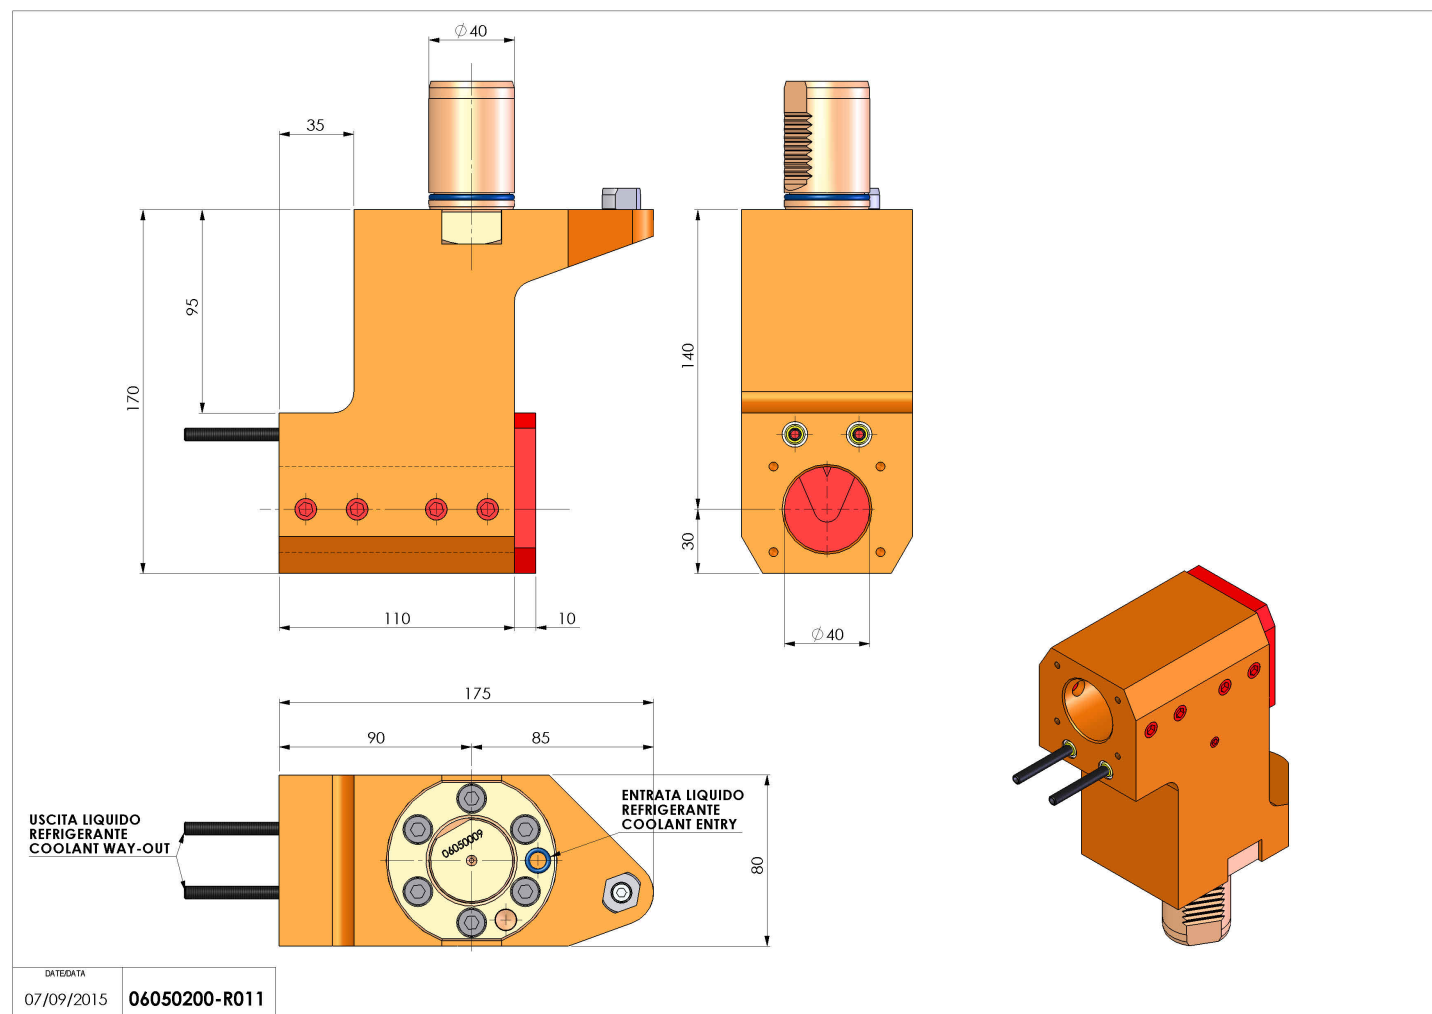

06050200 - TH-BRB VDI40 D40 H140 OFS RFMZ

Tipo	TH-BRB Portautensili statico portabareno
Attacco	VDI 40
Uscita utensile	TH porta bareno 40
Raffreddamento	Refrigerazione esterna / interna
H [mm]	140

Accessori	N.D.
Note	N.D.
Note per il montaggio	N.D.

ATTENZIONE: VERIFICARE L'ORIENTAMENTO DELLA DENTATURA VDI

Verificare sempre gli ingombri del portautensile in torretta

Salvo modifiche tecniche