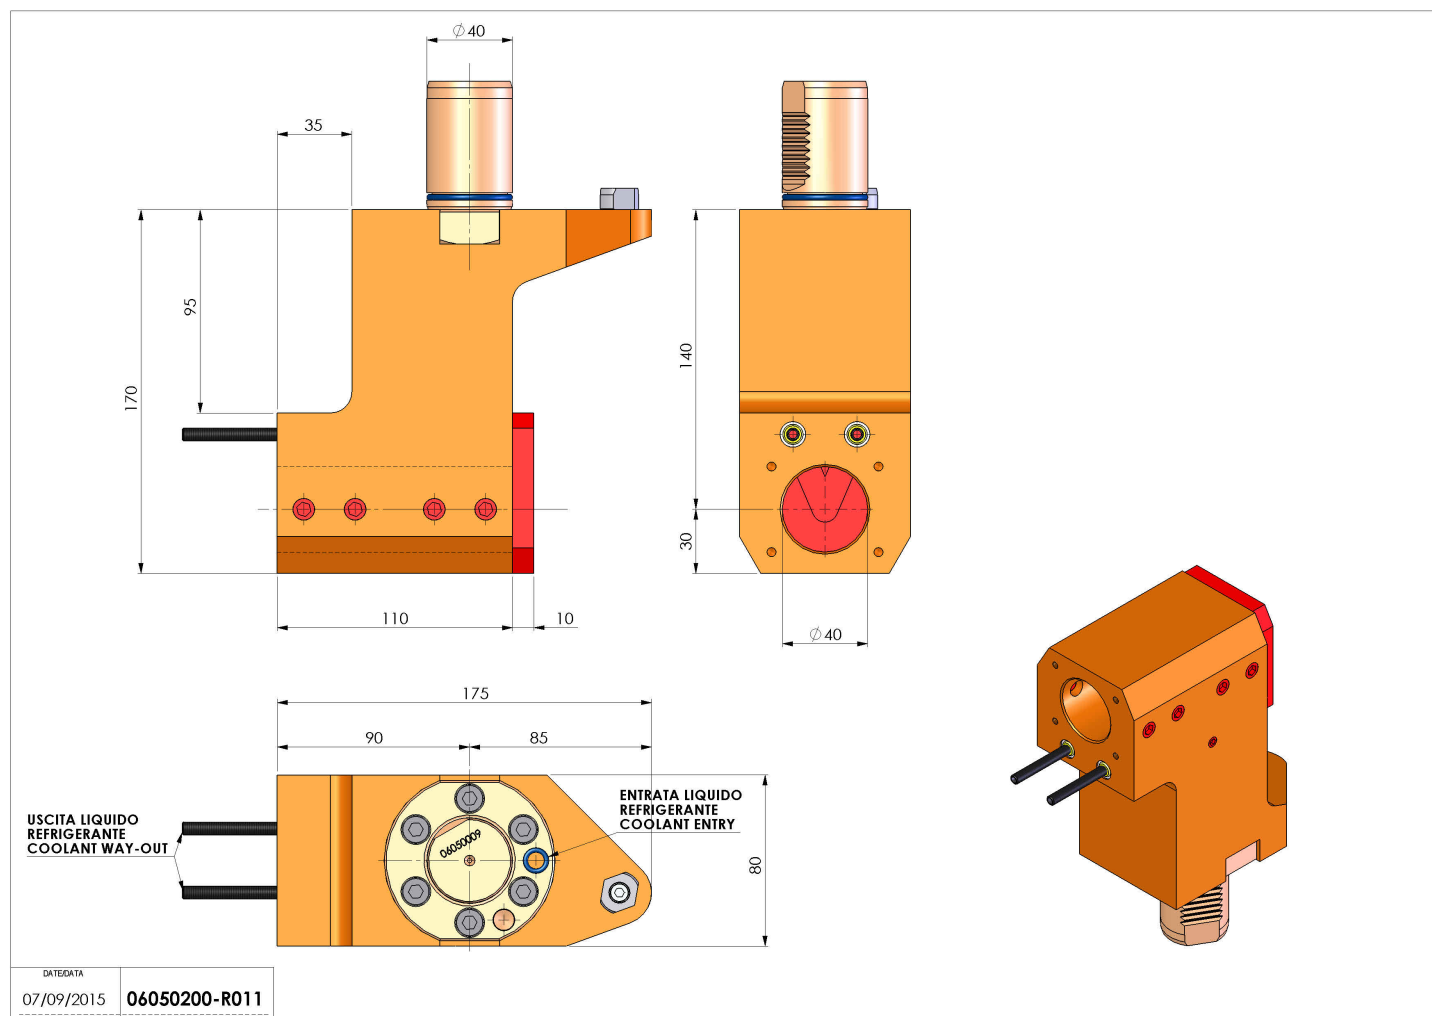

06050200 - TH-BRB VDI40 D40 H140 OFS RFMZ

Tipo	TH-BRB Portautensili statico portabareno
Attacco	VDI 40
Uscita utensile	TH porta bareno 40
Raffreddamento	Refrigerazione esterna / interna
H [mm]	140

Accessori	N.D.
Note	N.D.
Note per il montaggio	N.D.

ATTENZIONE: VERIFICARE L'ORIENTAMENTO DELLA DENTATURA VDI

Verificare sempre gli ingombri del portautensile in torretta

Salvo modifiche tecniche