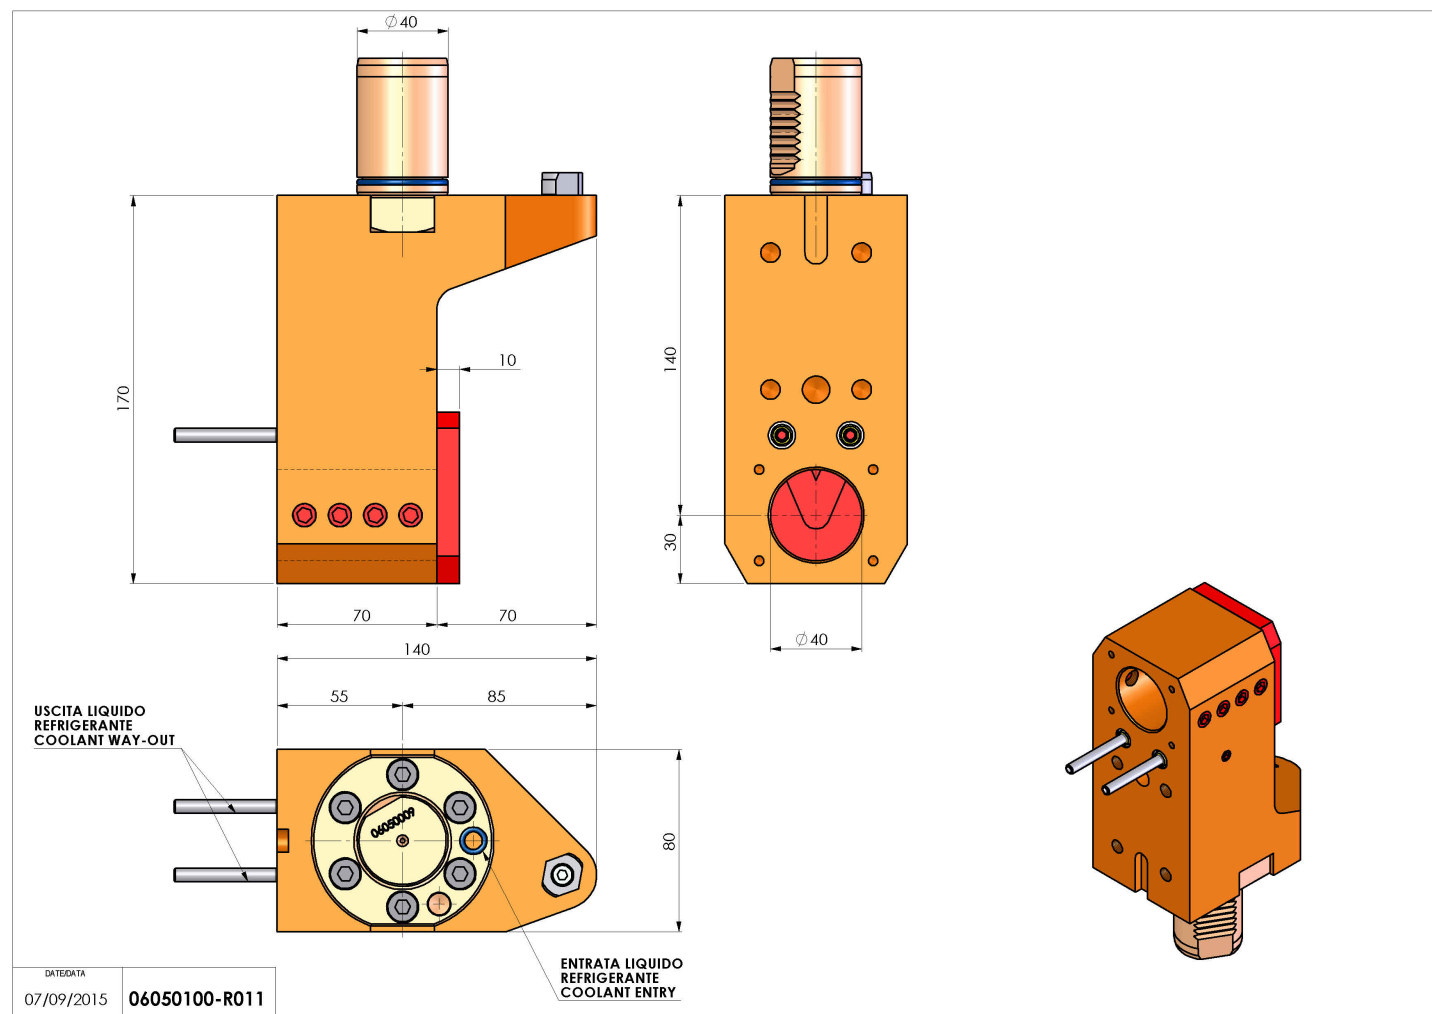

## 06050100 - TH-BRB VDI40 D40 DX-SXH140RFMZ

<b>Tipo</b>	TH-BRB Portautensili statico portabareno
<b>Attacco</b>	VDI 40
<b>Uscita utensile</b>	TH porta bareno 40
<b>Raffreddamento</b>	Refrigerazione esterna / interna
<b>H [mm]</b>	140

<b>Accessori</b>	N.D.
<b>Note</b>	N.D.
<b>Note per il montaggio</b>	N.D.

**ATTENZIONE: VERIFICARE L'ORIENTAMENTO DELLA DENTATURA VDI**

Verificare sempre gli ingombri del portautensile in torretta

Salvo modifiche tecniche