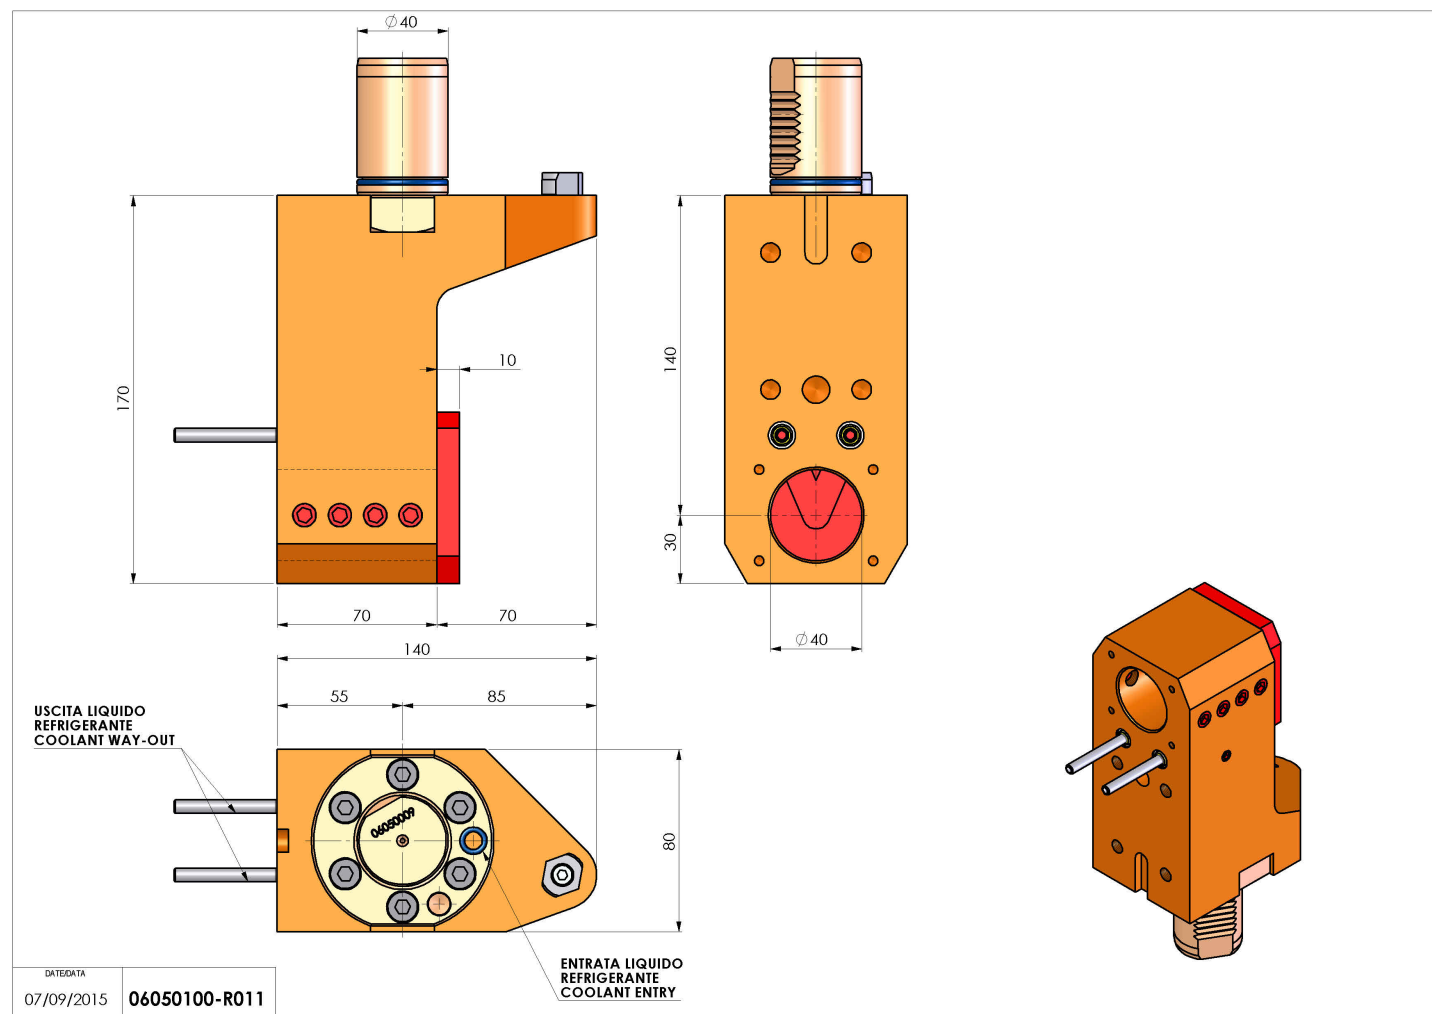

06050100 - TH-BRB VDI40 D40 DX-SXH140RFMZ

Tipo	TH-BRB Portautensili statico portabareno
Attacco	VDI 40
Uscita utensile	TH porta bareno 40
Raffreddamento	Refrigerazione esterna / interna
H [mm]	140

Accessori	N.D.
Note	N.D.
Note per il montaggio	N.D.

ATTENZIONE: VERIFICARE L'ORIENTAMENTO DELLA DENTATURA VDI

Verificare sempre gli ingombri del portautensile in torretta

Salvo modifiche tecniche