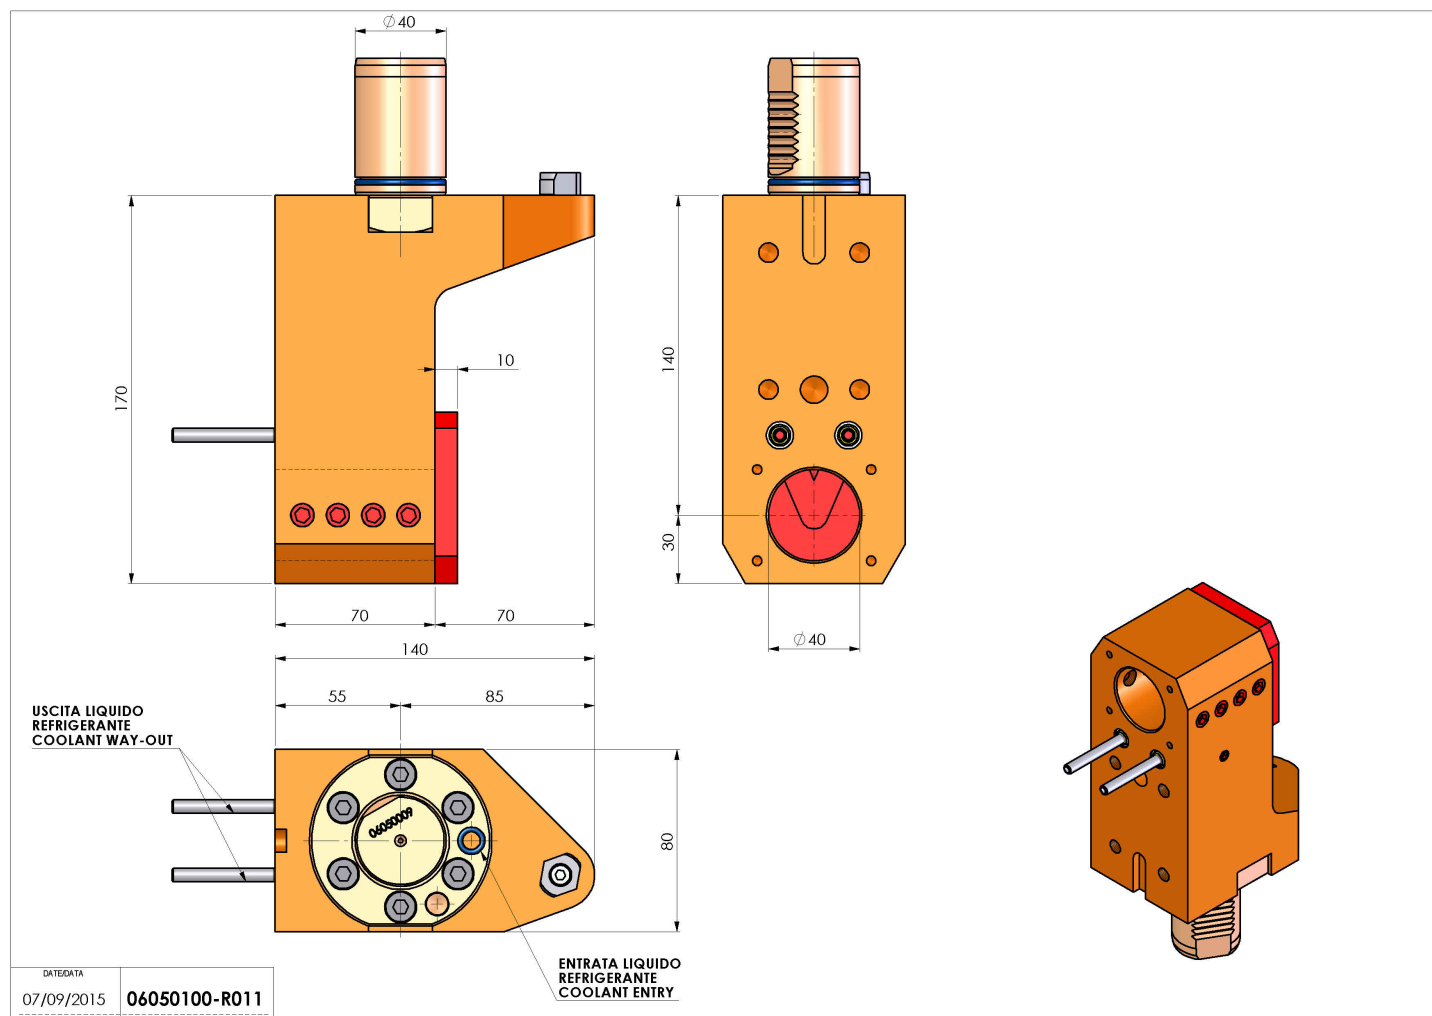

06050100 - TH-BRB VDI40 D40 DX-SXH140RFMZ

Tipo	TH-BRB Portautensili statico portabareno
Attacco	VDI 40
Uscita utensile	TH porta bareno 40
Raffreddamento	Refrigerazione esterna / interna
H [mm]	140

Accessori	N.D.
Note	N.D.
Note per il montaggio	N.D.

ATTENZIONE: VERIFICARE L'ORIENTAMENTO DELLA DENTATURA VDI

Verificare sempre gli ingombri del portautensile in torretta

Salvo modifiche tecniche