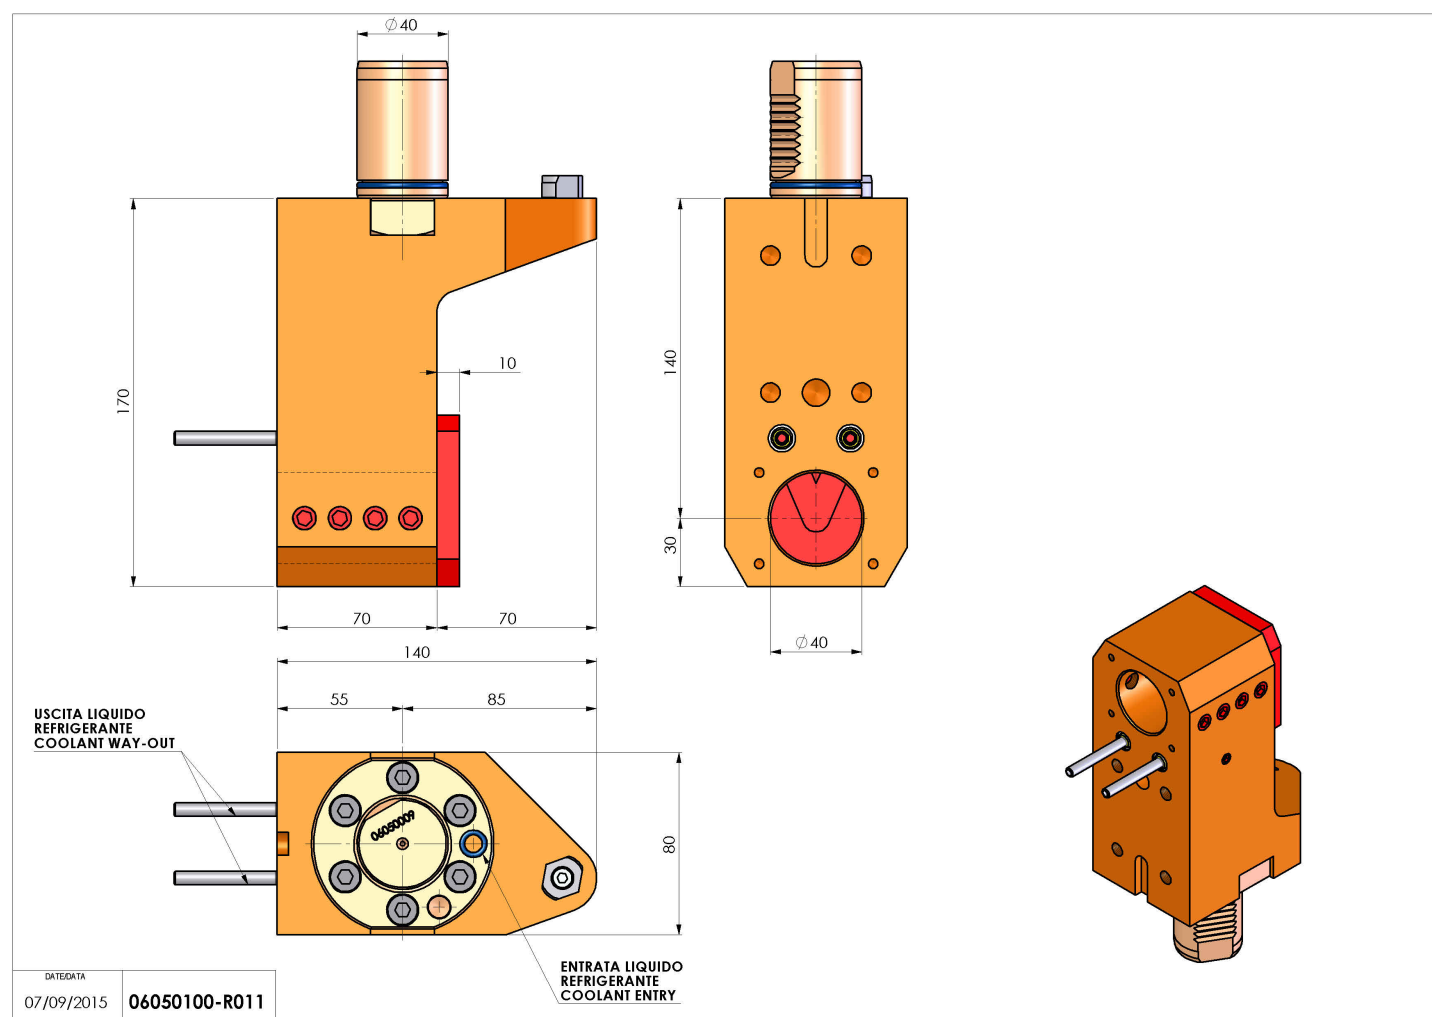

06050100 - TH-BRB VDI40 D40 DX-SXH140RFMZ

Tipo	TH-BRB Portautensili statico portabareno
Attacco	VDI 40
Uscita utensile	TH porta bareno 40
Raffreddamento	Refrigerazione esterna / interna
H [mm]	140

Accessori	N.D.
Note	N.D.
Note per il montaggio	N.D.

ATTENZIONE: VERIFICARE L'ORIENTAMENTO DELLA DENTATURA VDI

Verificare sempre gli ingombri del portautensile in torretta

Salvo modifiche tecniche