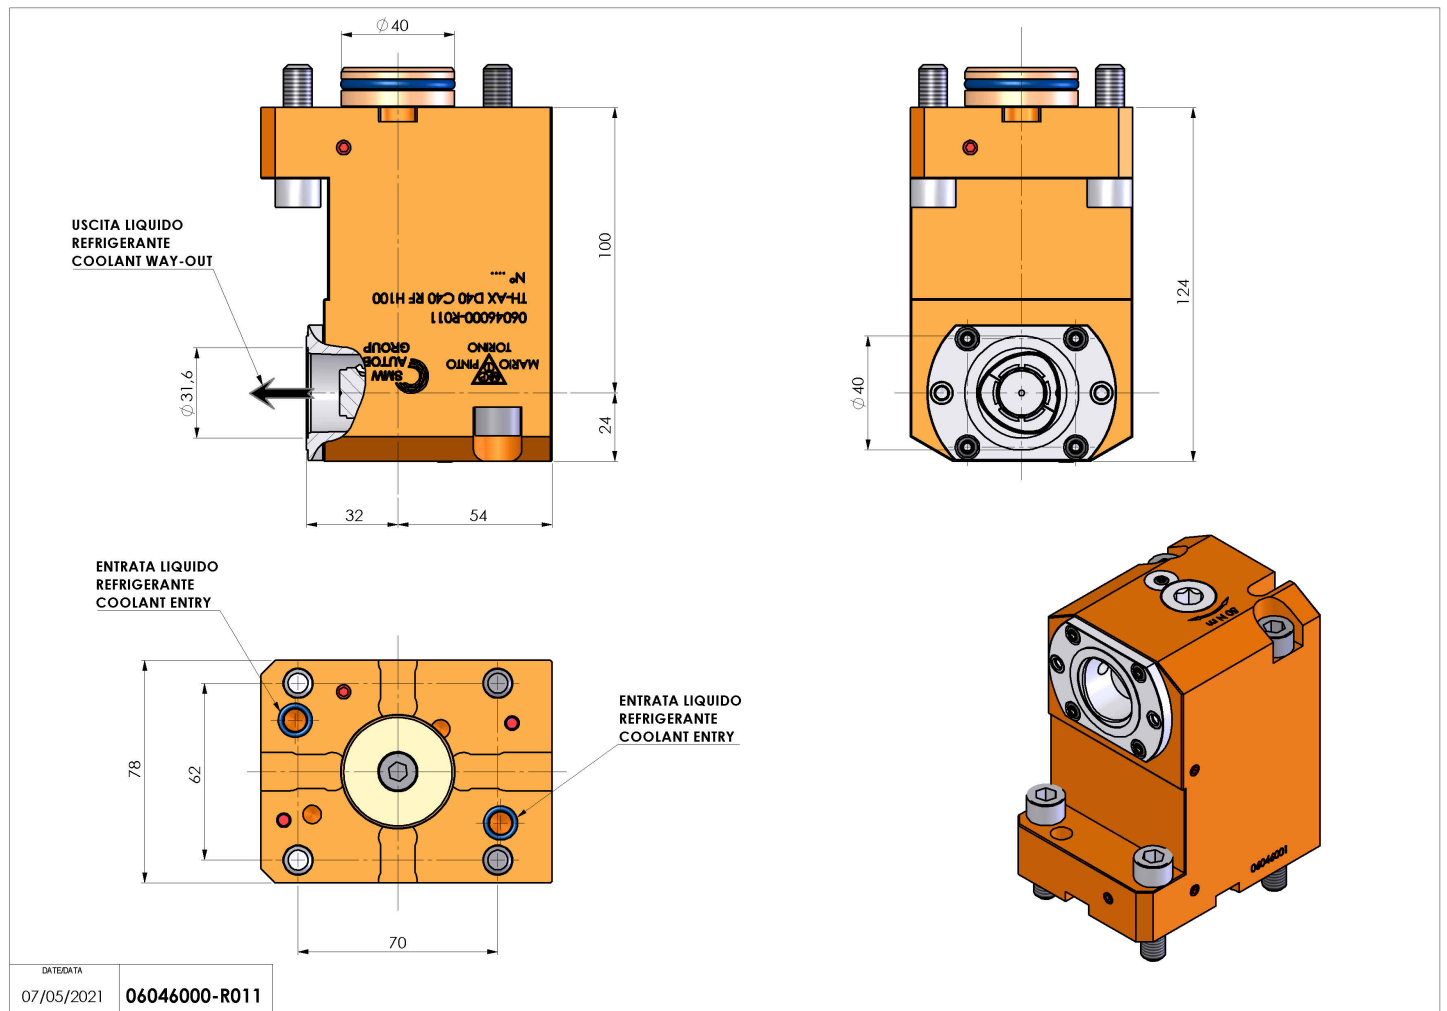

# 06046000 - TH-AX D40 C40 RF H100

<b>Tipo</b>	TH-AX Portautensili statico assiale
<b>Attacco</b>	CILINDRICO 40
<b>Uscita utensile</b>	Poligonale C40 ISO 26623-1
<b>Raffreddamento</b>	Refrigerazione interna
<b>H [mm]</b>	100

<b>Accessori</b>	N.D.
<b>Note</b>	N.D.
<b>Note per il montaggio</b>	N.D.

Verificare sempre gli ingombri del portautensile in torretta

Salvo modifiche tecniche