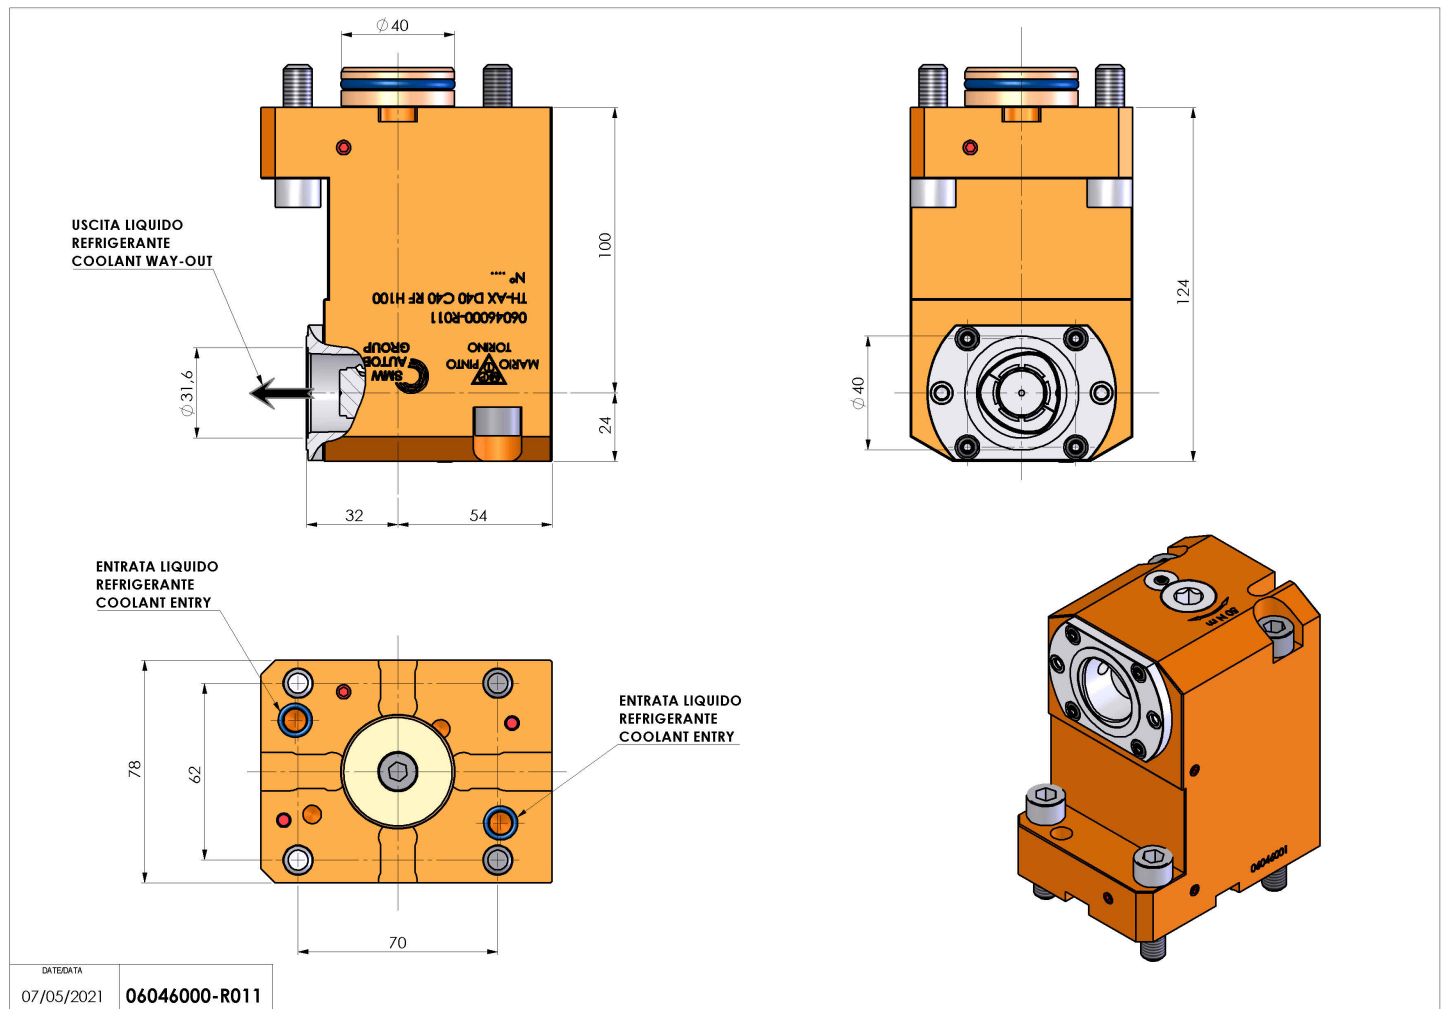

## 06046000 - TH-AX D40 C40 RF H100

<b>Tipo</b>	TH-AX Portautensili statico assiale
<b>Attacco</b>	CILINDRICO 40
<b>Uscita utensile</b>	Poligonale C40 ISO 26623-1
<b>Raffreddamento</b>	Refrigerazione interna
<b>H [mm]</b>	100

<b>Accessori</b>	N.D.
<b>Note</b>	N.D.
<b>Note per il montaggio</b>	N.D.

Verificare sempre gli ingombri del portautensile in torretta

Salvo modifiche tecniche