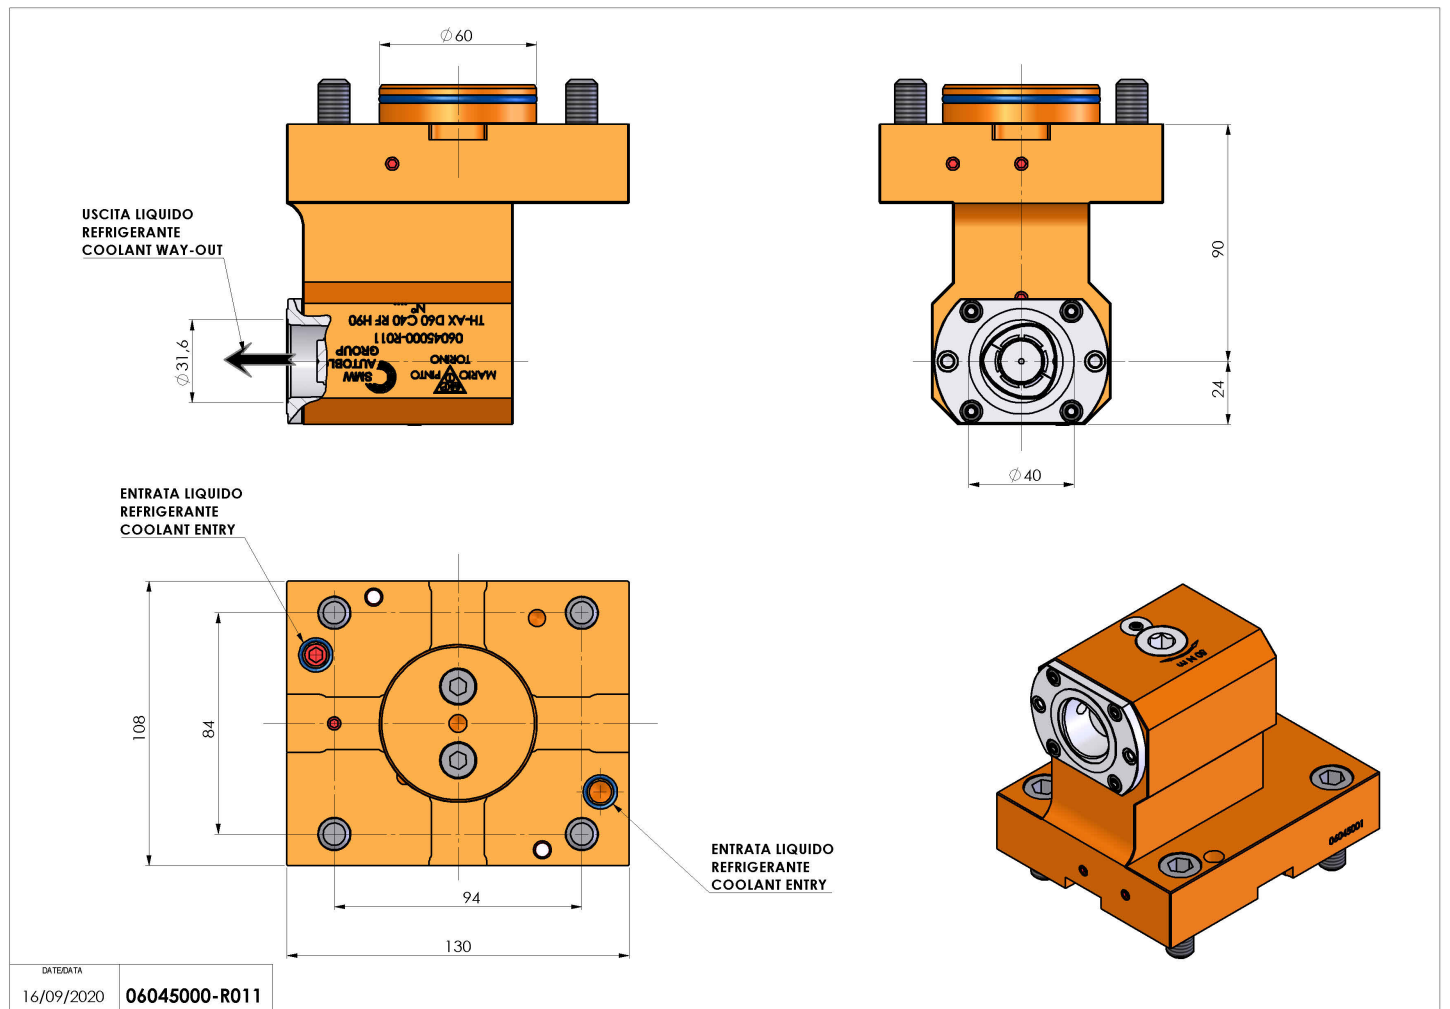

## 06045000 - TH-AX D60 C40 RF H90

<b>Tipo</b>	TH-AX Portautensili statico assiale
<b>Attacco</b>	CILINDRICO 60
<b>Uscita utensile</b>	Poligonale C40 ISO 26623-1
<b>Raffreddamento</b>	Refrigerazione interna
<b>H [mm]</b>	90
<b>Accessori</b>	N.D.
<b>Note</b>	N.D.
<b>Note per il montaggio</b>	N.D.

Verificare sempre gli ingombri del portautensile in torretta

Salvo modifiche tecniche