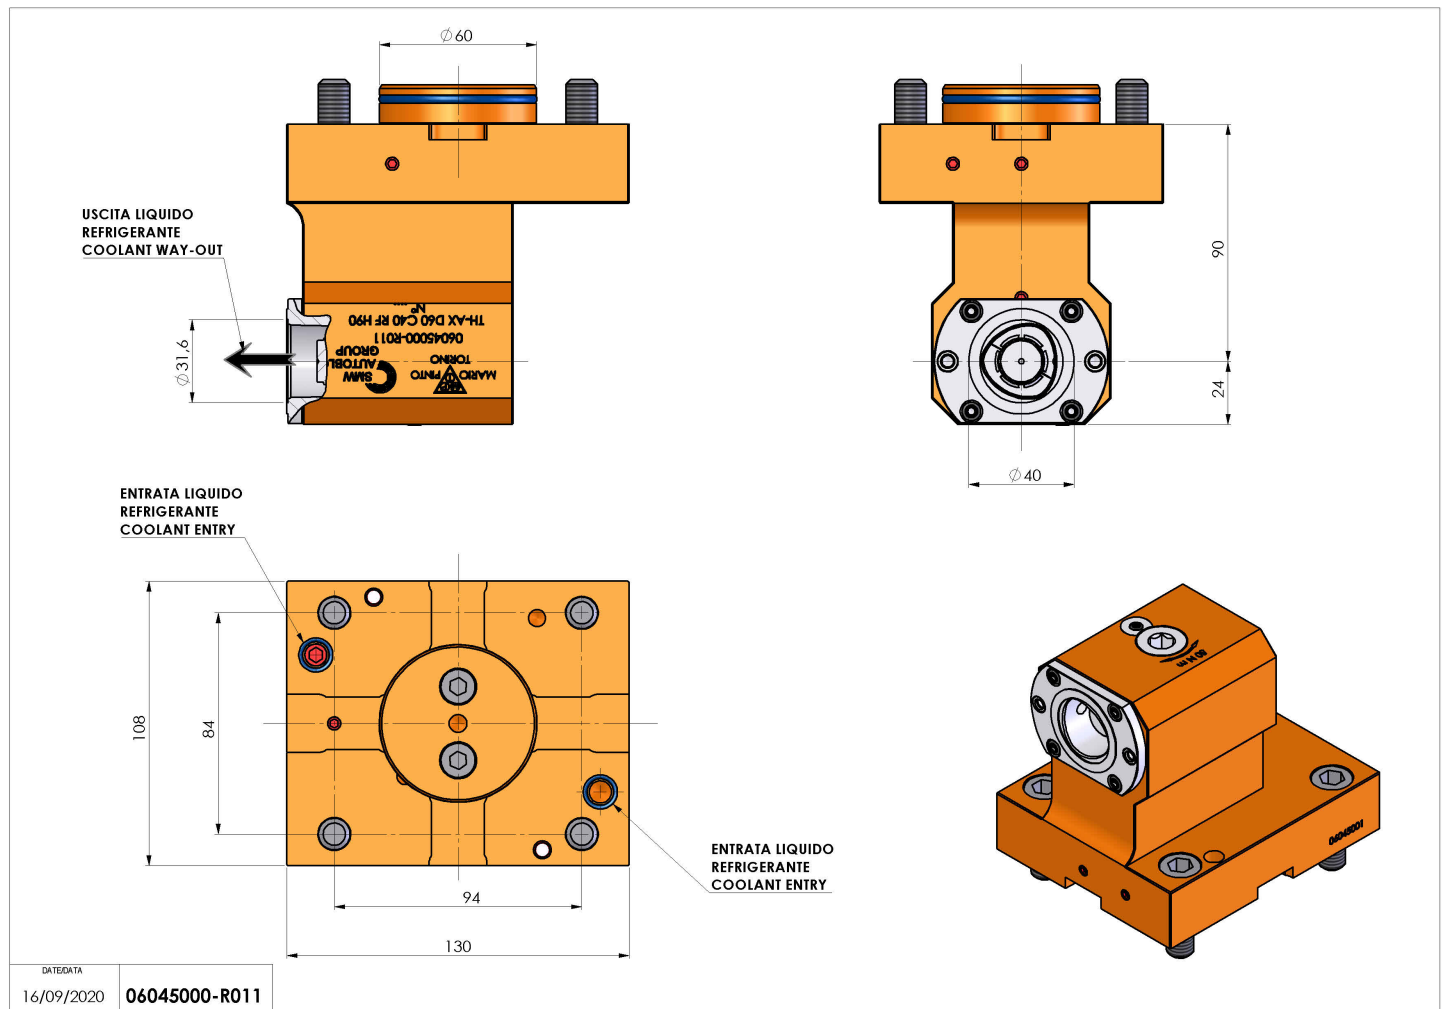

## 06045000 - TH-AX D60 C40 RF H90

<b>Tipo</b>	TH-AX Portautensili statico assiale
<b>Attacco</b>	CILINDRICO 60
<b>Uscita utensile</b>	Poligonale C40 ISO 26623-1
<b>Raffreddamento</b>	Refrigerazione interna
<b>H [mm]</b>	90
<b>Accessori</b>	N.D.
<b>Note</b>	N.D.
<b>Note per il montaggio</b>	N.D.

Verificare sempre gli ingombri del portautensile in torretta

Salvo modifiche tecniche