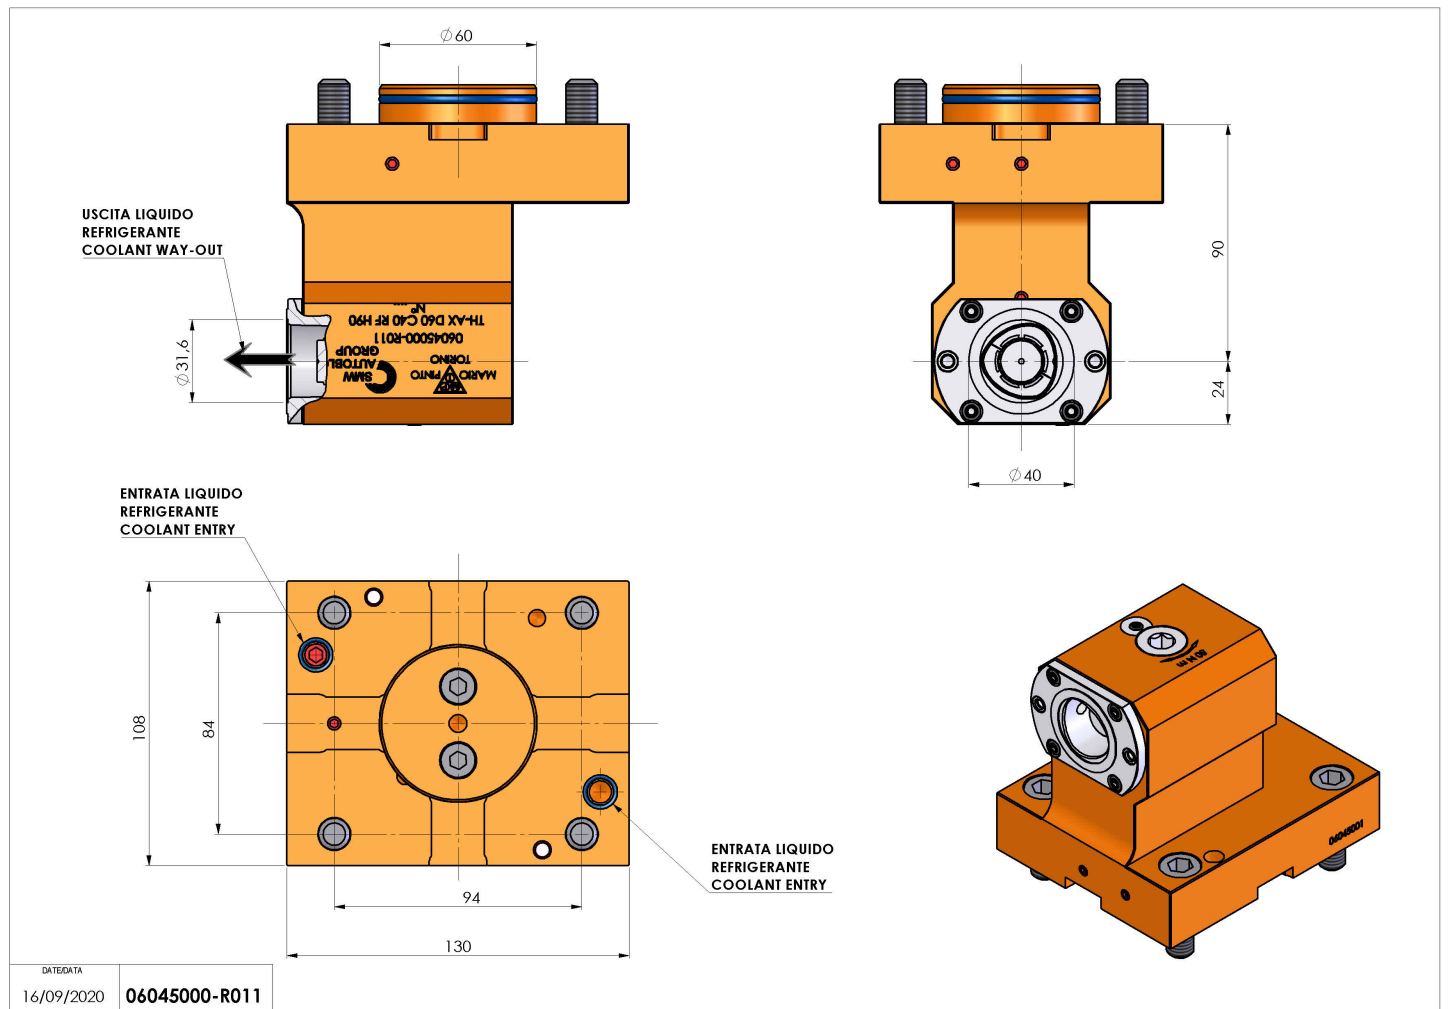

06045000 - TH-AX D60 C40 RF H90

Tipo	TH-AX Portautensili statico assiale
Attacco	CILINDRICO 60
Uscita utensile	Poligonale C40 ISO 26623-1
Raffreddamento	Refrigerazione interna
H [mm]	90
Accessori	N.D.
Note	N.D.
Note per il montaggio	N.D.

Verificare sempre gli ingombri del portautensile in torretta

Salvo modifiche tecniche