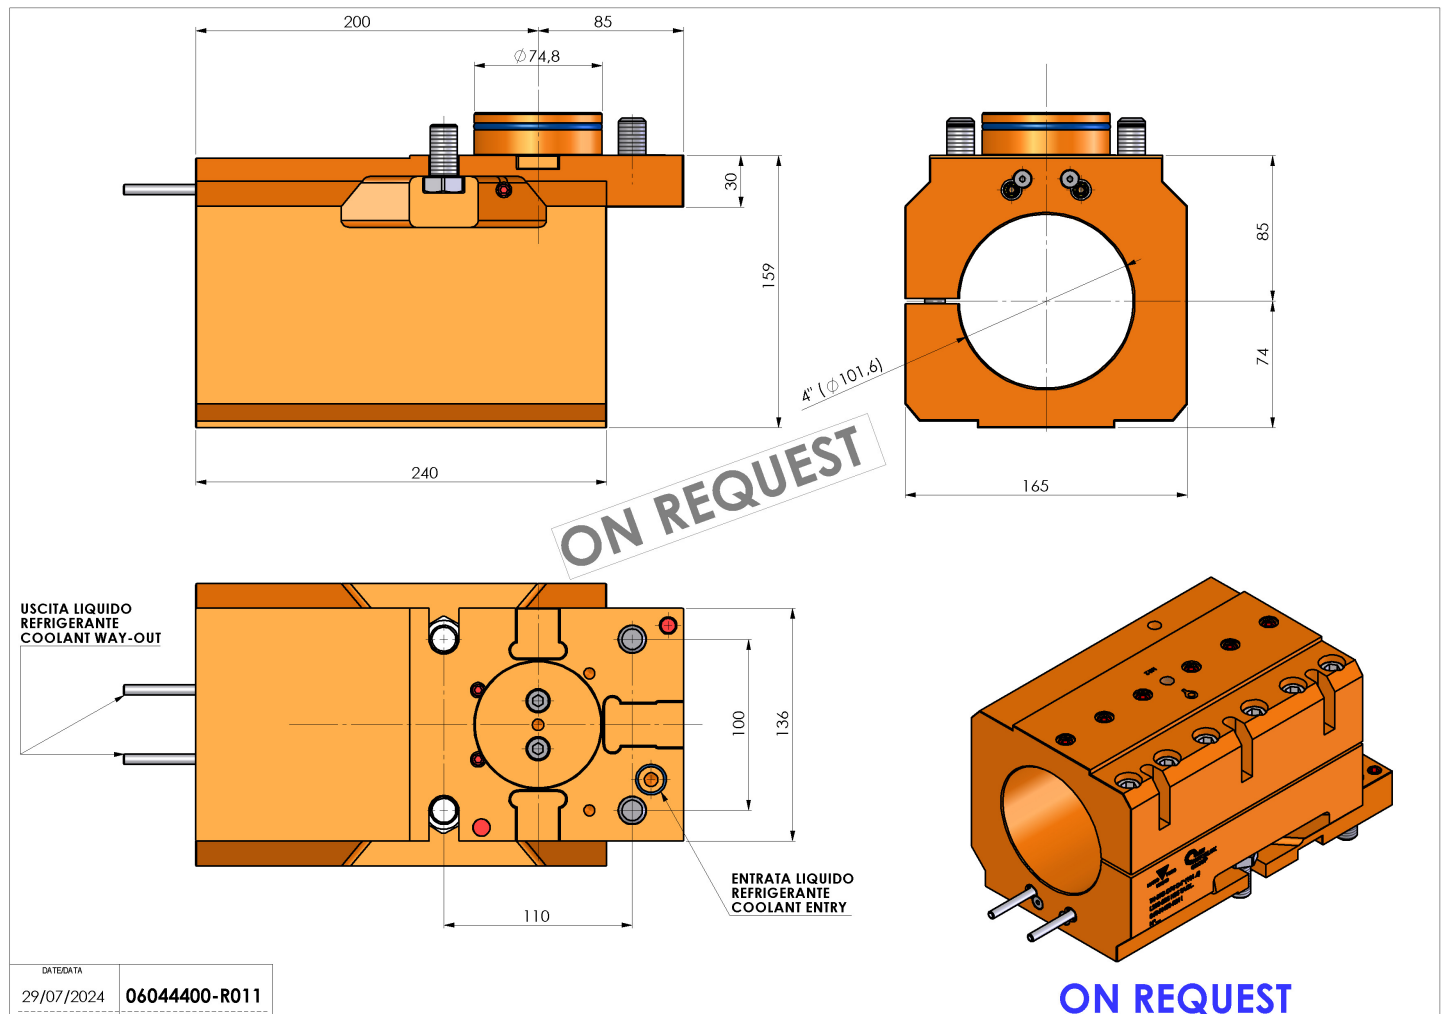

06044400 - TH-BRB D75 D4" (101.6) L200-285 H85 TAGL

Tipo	TH-BRB Portautensili statico portabareno
Attacco	CILINDRICO 75
Uscita utensile	TH porta bareno 4"
Raffreddamento	Refrigerazione esterna
H [mm]	85

ON REQUEST

Accessori	N.D.
Note	N.D.
Note per il montaggio	Solo per mandrino principale

Verificare sempre gli ingombri del portautensile in torretta

DATE/DATE	29/07/2024
PART NUMBER	06044400-R011

ON REQUEST