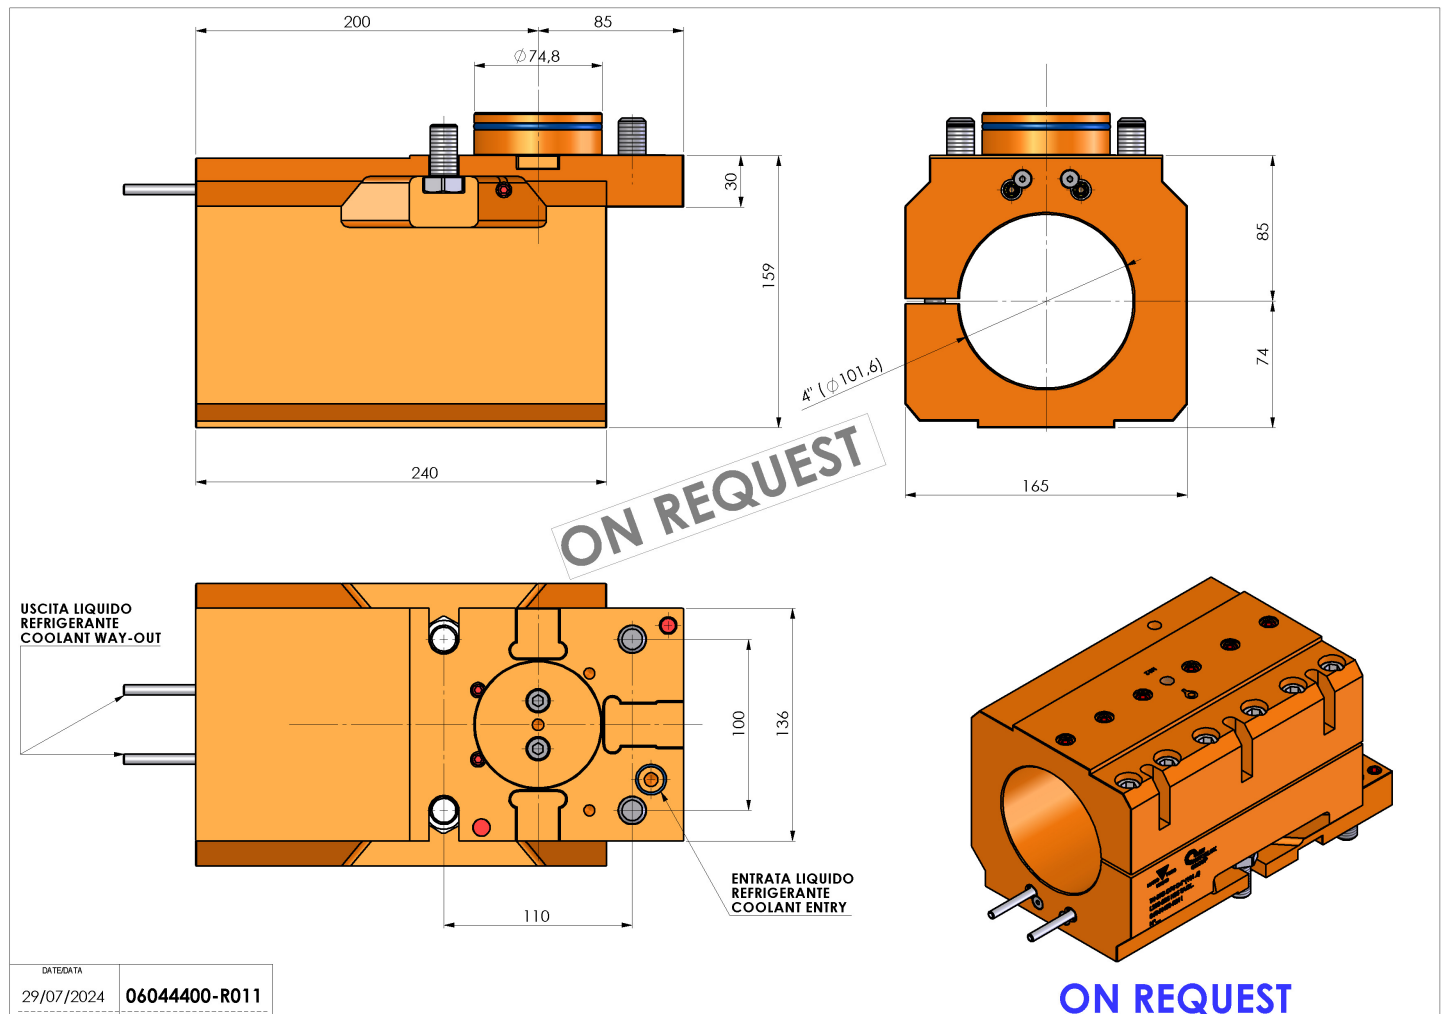

06044400 - TH-BRB D75 D4" (101.6) L200-285 H85 TAGL

| | |
|------------------------|---|
| Tipo | TH-BRB Portautensili statico portabareno |
| Attacco | CILINDRICO 75 |
| Uscita utensile | TH porta bareno 4" |
| Raffreddamento | Refrigerazione esterna |
| H [mm] | 85 |

ON REQUEST

| | |
|------------------------------|------------------------------|
| Accessori | N.D. |
| Note | N.D. |
| Note per il montaggio | Solo per mandrino principale |

Verificare sempre gli ingombri del portautensile in torretta