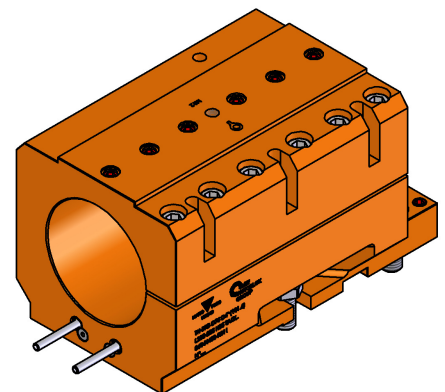

06044400 - TH-BRB D75 D4" (101.6) L200-285 H85 TAGL

Tipo	TH-BRB Portautensili statico portabareno
Attacco	CILINDRICO 75
Uscita utensile	TH porta bareno 4"
Raffreddamento	Refrigerazione esterna
H [mm]	85

ON REQUEST

Accessori	N.D.
Note	N.D.
Note per il montaggio	Solo per mandrino principale

Verificare sempre gli ingombri del portautensile in torretta

ON REQUEST

Salvo modifiche tecniche

DATE/DATE	06044400-R011
29/07/2024	