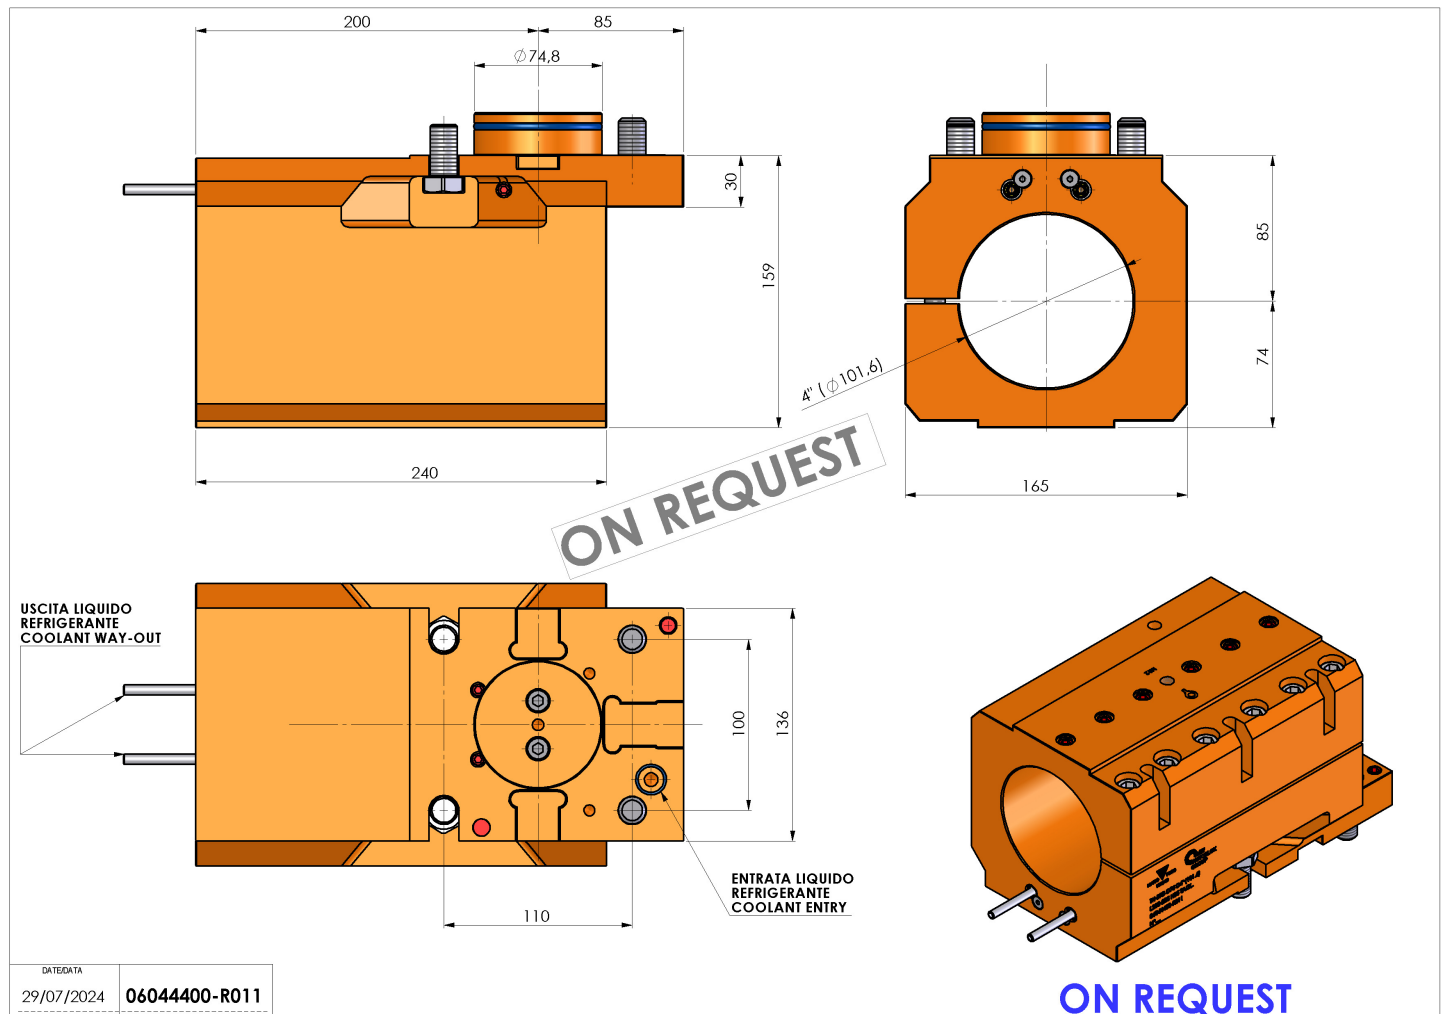

06044400 - TH-BRB D75 D4" (101.6) L200-285 H85 TAGL

Tipo	TH-BRB Portautensili statico portabareno
Attacco	CILINDRICO 75
Uscita utensile	TH porta bareno 4"
Raffreddamento	Refrigerazione esterna
H [mm]	85

ON REQUEST

Accessori	N.D.
Note	N.D.
Note per il montaggio	Solo per mandrino principale

Verificare sempre gli ingombri del portautensile in torretta

ON REQUEST

Salvo modifiche tecniche

DATE/ATA	29/07/2024
PART NUMBER	06044400-R011