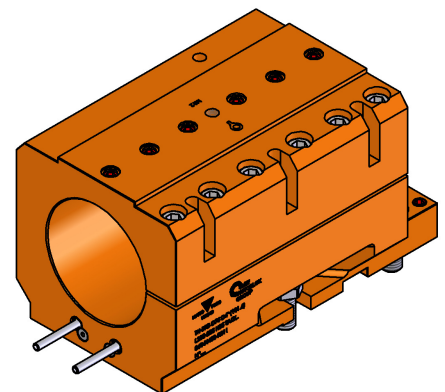

06044400 - TH-BRB D75 D4" (101.6) L200-285 H85 TAGL

Tipo	TH-BRB Portautensili statico portabareno
Attacco	CILINDRICO 75
Uscita utensile	TH porta bareno 4"
Raffreddamento	Refrigerazione esterna
H [mm]	85

ON REQUEST

Accessori	N.D.
Note	N.D.
Note per il montaggio	Solo per mandrino principale

Verificare sempre gli ingombri del portautensile in torretta

ON REQUEST

Salvo modifiche tecniche

DATE/DATE	06044400-R011
29/07/2024