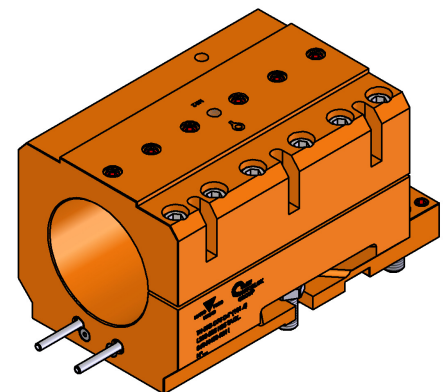

# 06044400 - TH-BRB D75 D4" (101.6) L200-285 H85 TAGL

<b>Tipo</b>	TH-BRB Portautensili statico portabareno
<b>Attacco</b>	CILINDRICO 75
<b>Uscita utensile</b>	TH porta bareno 4"
<b>Raffreddamento</b>	Refrigerazione esterna
<b>H [mm]</b>	85

ON REQUEST

<b>Accessori</b>	N.D.
<b>Note</b>	N.D.
<b>Note per il montaggio</b>	Solo per mandrino principale

Verificare sempre gli ingombri del portautensile in torretta

ON REQUEST

Salvo modifiche tecniche