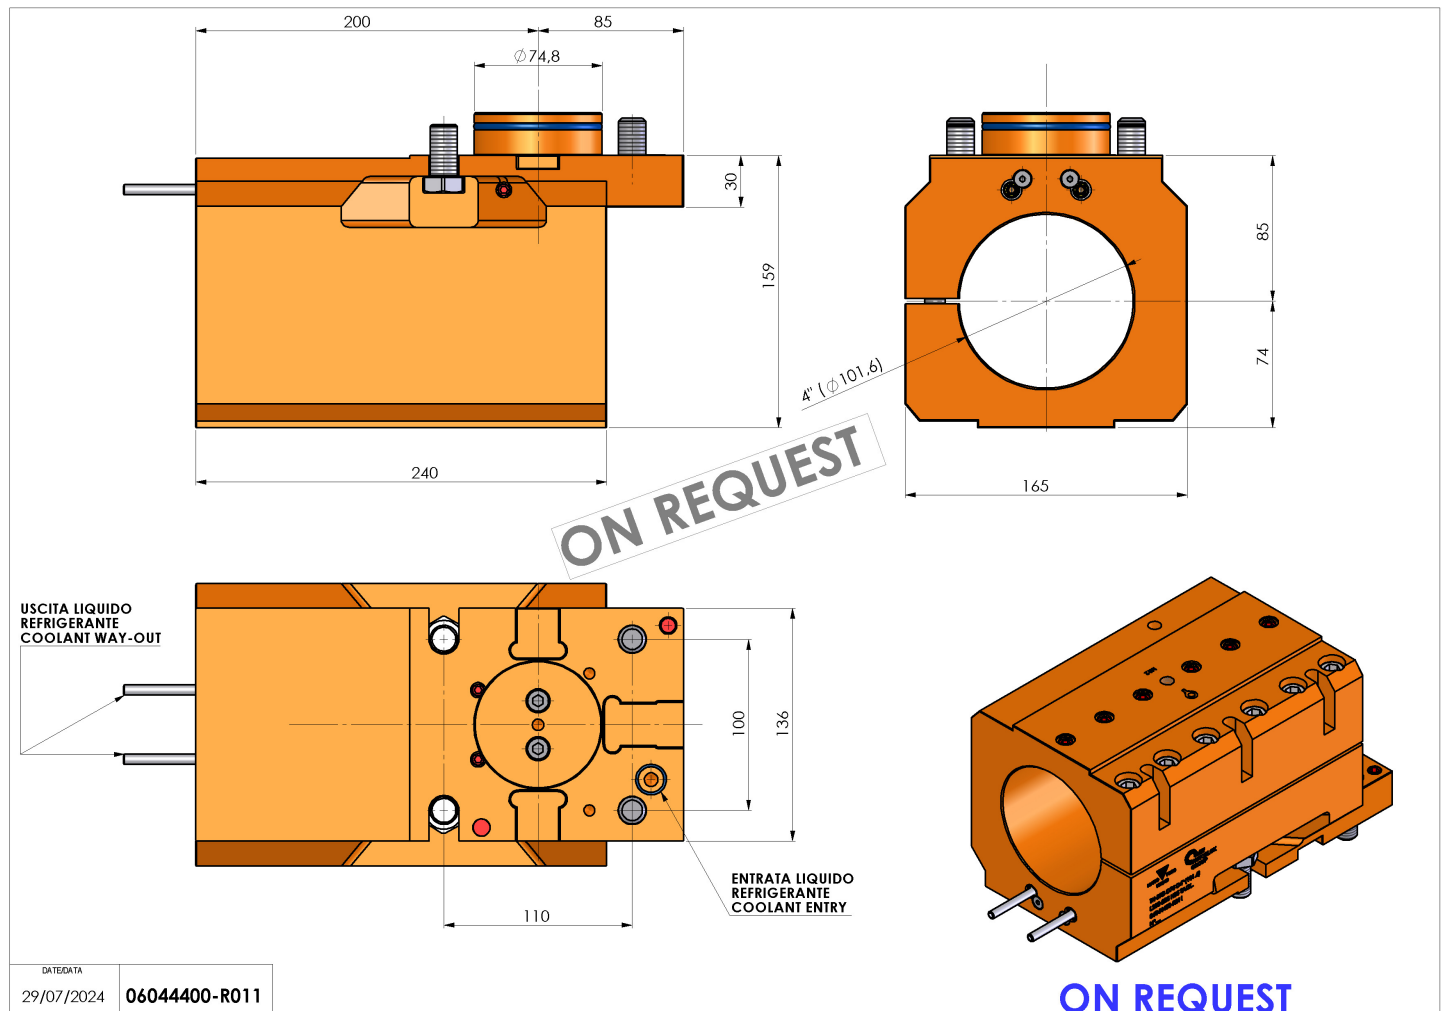

06044400 - TH-BRB D75 D4" (101.6) L200-285 H85 TAGL

Tipo	TH-BRB Portautensili statico portabareno
Attacco	CILINDRICO 75
Uscita utensile	TH porta bareno 4"
Raffreddamento	Refrigerazione esterna
H [mm]	85

ON REQUEST

Accessori	N.D.
Note	N.D.
Note per il montaggio	Solo per mandrino principale

Verificare sempre gli ingombri del portautensile in torretta

ON REQUEST

Salvo modifiche tecniche

DATE/ATA	29/07/2024
06044400-R011	