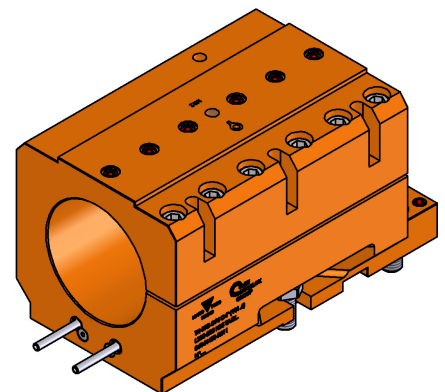

06044400 - TH-BRB D75 D4" (101.6) L200-285 H85 TAGL

Tipo	TH-BRB Portautensili statico portabareno
Attacco	CILINDRICO 75
Uscita utensile	TH porta bareno 4"
Raffreddamento	Refrigerazione esterna
H [mm]	85

ON REQUEST

Accessori	N.D.
Note	N.D.
Note per il montaggio	Solo per mandrino principale

Verificare sempre gli ingombri del portautensile in torretta

ON REQUEST

Salvo modifiche tecniche

DATE/ATA	29/07/2024
06044400-R011	