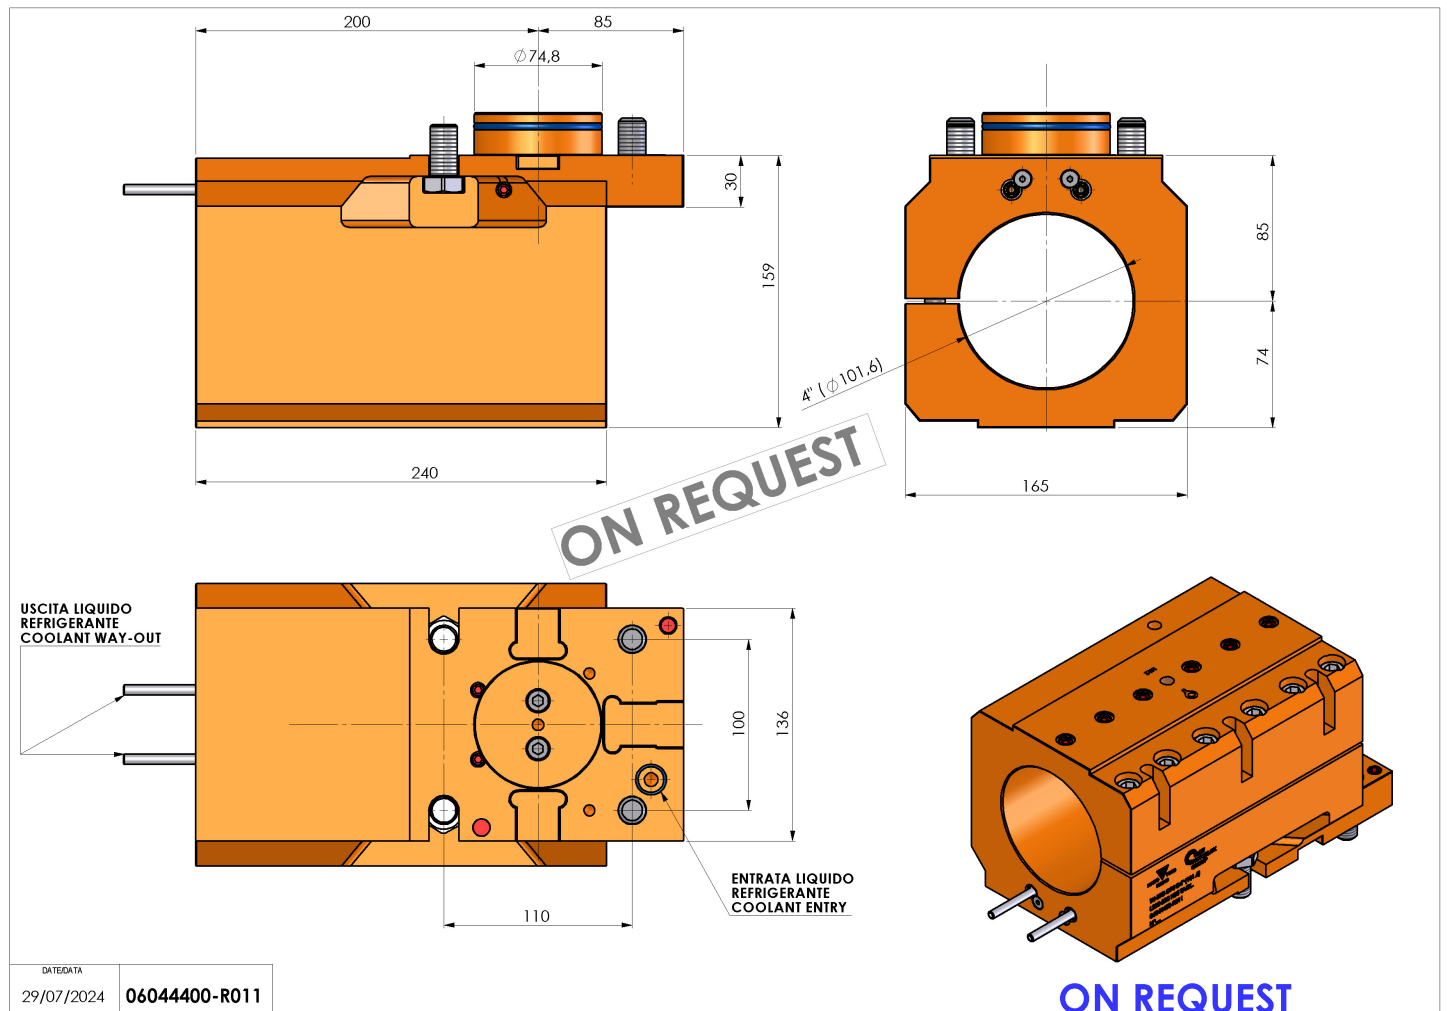

06044400 - TH-BRB D75 D4" (101.6) L200-285 H85 TAGL

Tipo	TH-BRB Portautensili statico portabareno
Attacco	CILINDRICO 75
Uscita utensile	TH porta bareno 4"
Raffreddamento	Refrigerazione esterna
H [mm]	85

ON REQUEST

Accessori	N.D.
Note	N.D.
Note per il montaggio	Solo per mandrino principale

Verificare sempre gli ingombri del portautensile in torretta

ON REQUEST

Salvo modifiche tecniche

DATE/DATE	06044400-R011
29/07/2024	