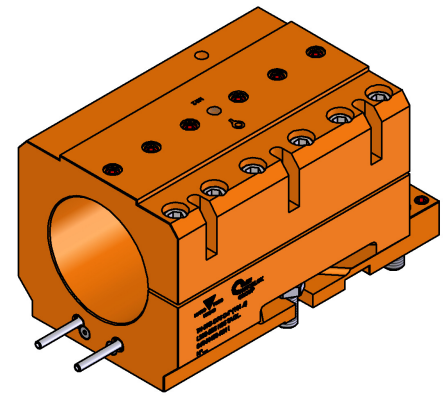

06044400 - TH-BRB D75 D4" (101.6) L200-285 H85 TAGL

Tipo	TH-BRB Portautensili statico portabareno
Attacco	CILINDRICO 75
Uscita utensile	TH porta bareno 4"
Raffreddamento	Refrigerazione esterna
H [mm]	85

ON REQUEST

Accessori	N.D.
Note	N.D.
Note per il montaggio	Solo per mandrino principale

Verificare sempre gli ingombri del portautensile in torretta

ON REQUEST

Salvo modifiche tecniche

DATE/ATA	29/07/2024
PART NUMBER	06044400-R011