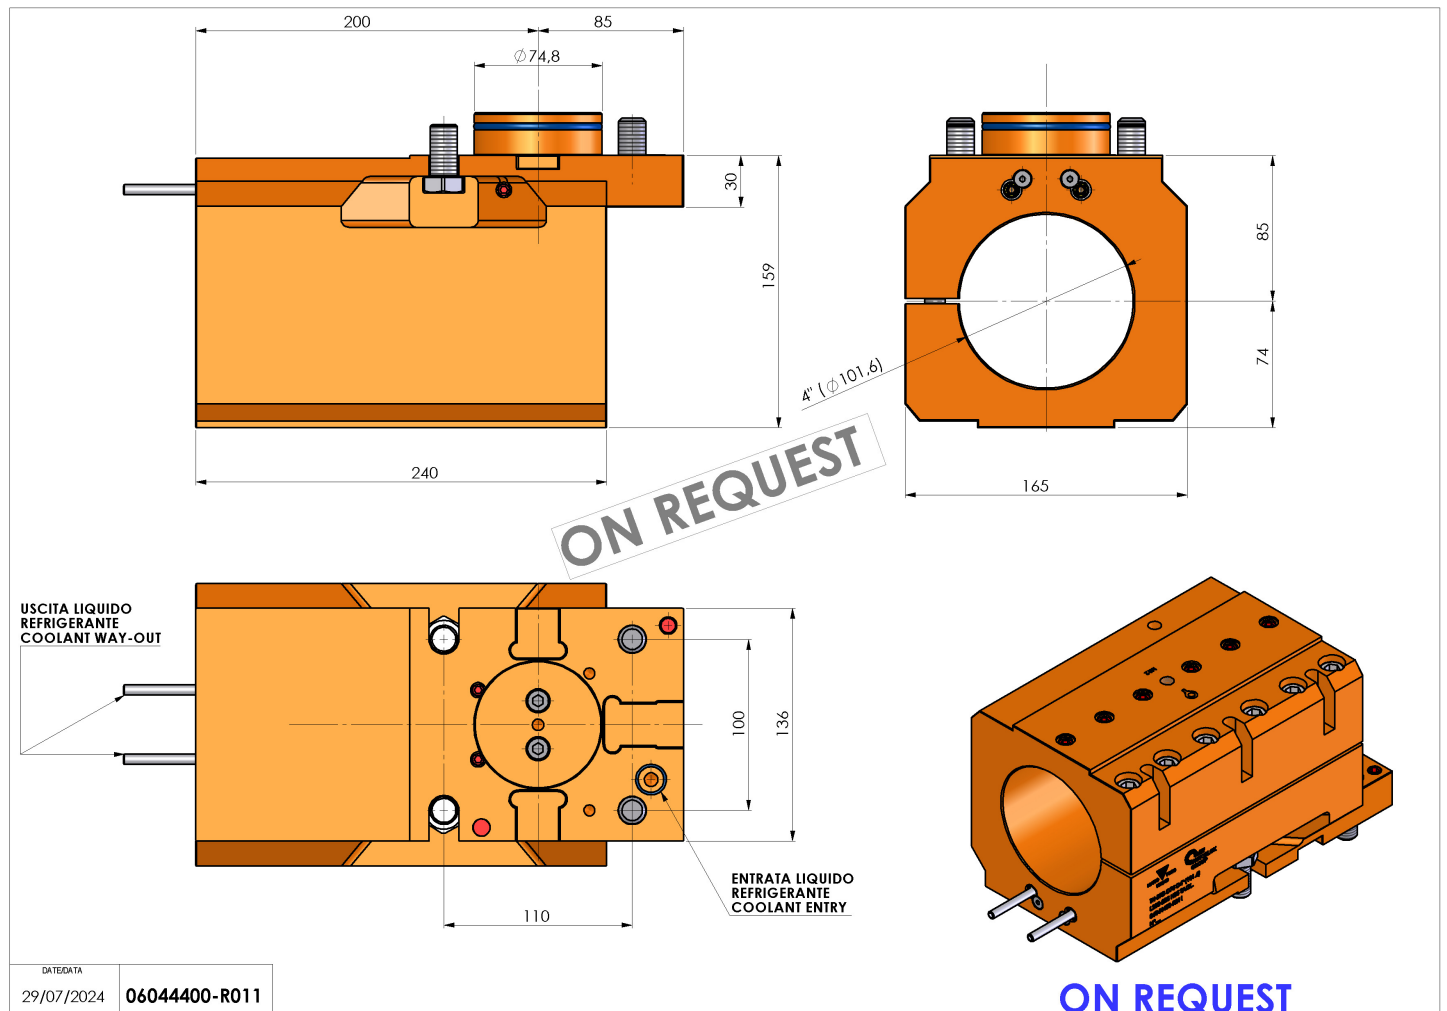

# 06044400 - TH-BRB D75 D4" (101.6) L200-285 H85 TAGL

<b>Tipo</b>	TH-BRB Portautensili statico portabareno
<b>Attacco</b>	CILINDRICO 75
<b>Uscita utensile</b>	TH porta bareno 4"
<b>Raffreddamento</b>	Refrigerazione esterna
<b>H [mm]</b>	85

ON REQUEST

<b>Accessori</b>	N.D.
<b>Note</b>	N.D.
<b>Note per il montaggio</b>	Solo per mandrino principale

Verificare sempre gli ingombri del portautensile in torretta

ON REQUEST

Salvo modifiche tecniche