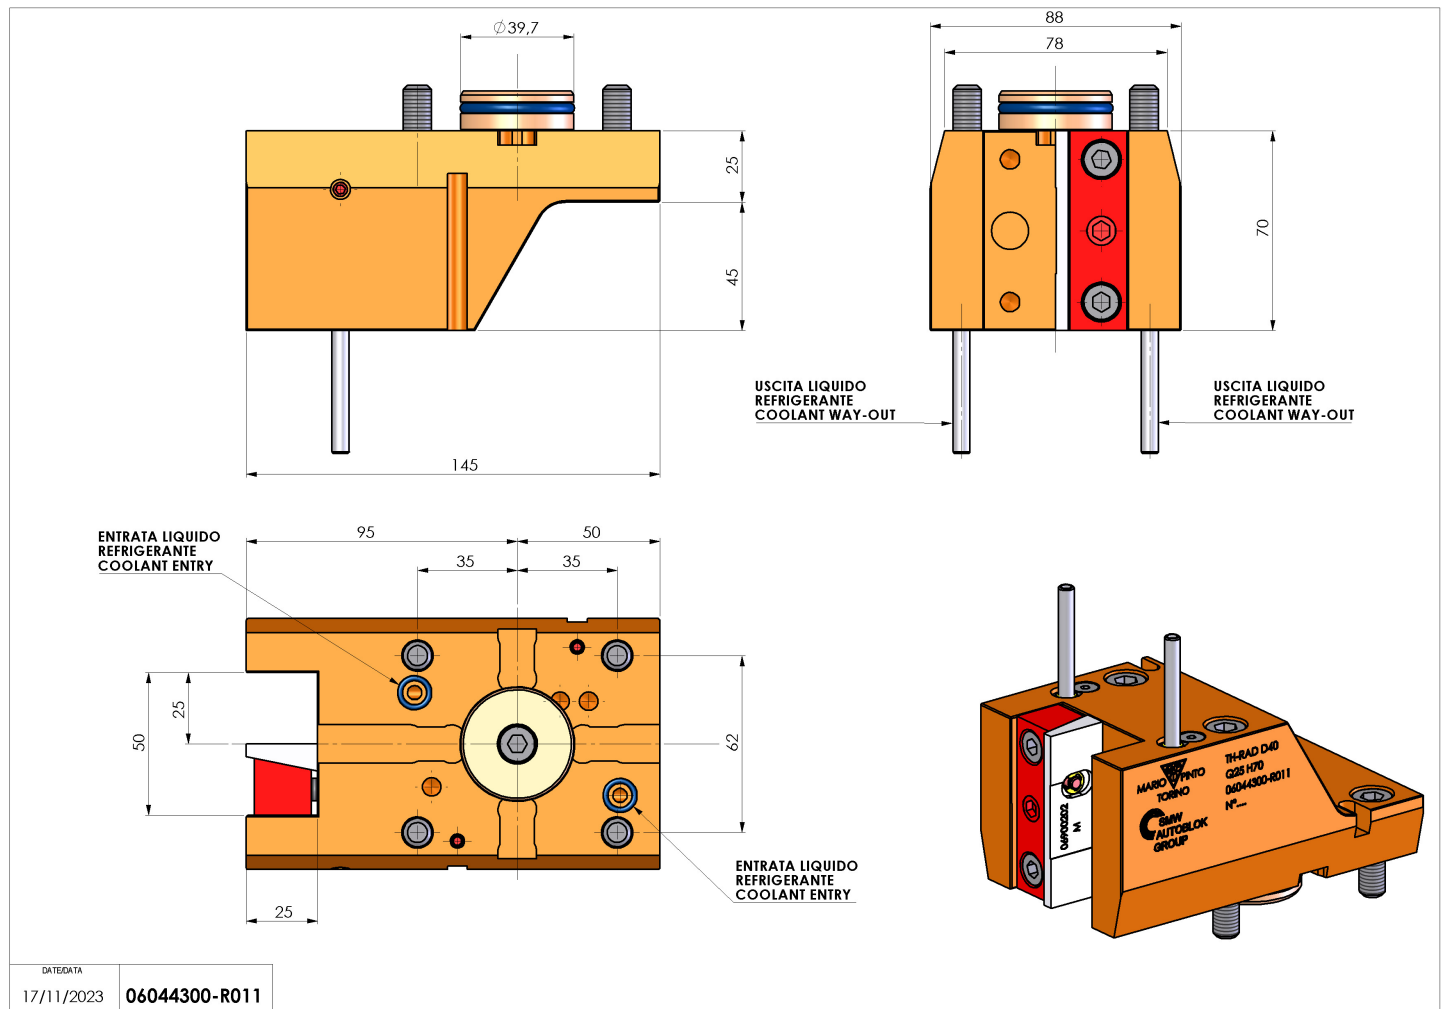

## 06044300 - TH-RAD D40 Q25 H70

<b>Tipo</b>	TH-RAD Portautensili statico radiale
<b>Attacco</b>	CILINDRICO 40
<b>Uscita utensile</b>	TH radiale 25x25
<b>Raffreddamento</b>	Refrigerazione esterna
<b>H [mm]</b>	70

<b>Accessori</b>	N.D.
<b>Note</b>	N.D.
<b>Note per il montaggio</b>	N.D.

Verificare sempre gli ingombri del portautensile in torretta

Salvo modifiche tecniche

DATE/ATA	17/11/2023
06044300-R011	