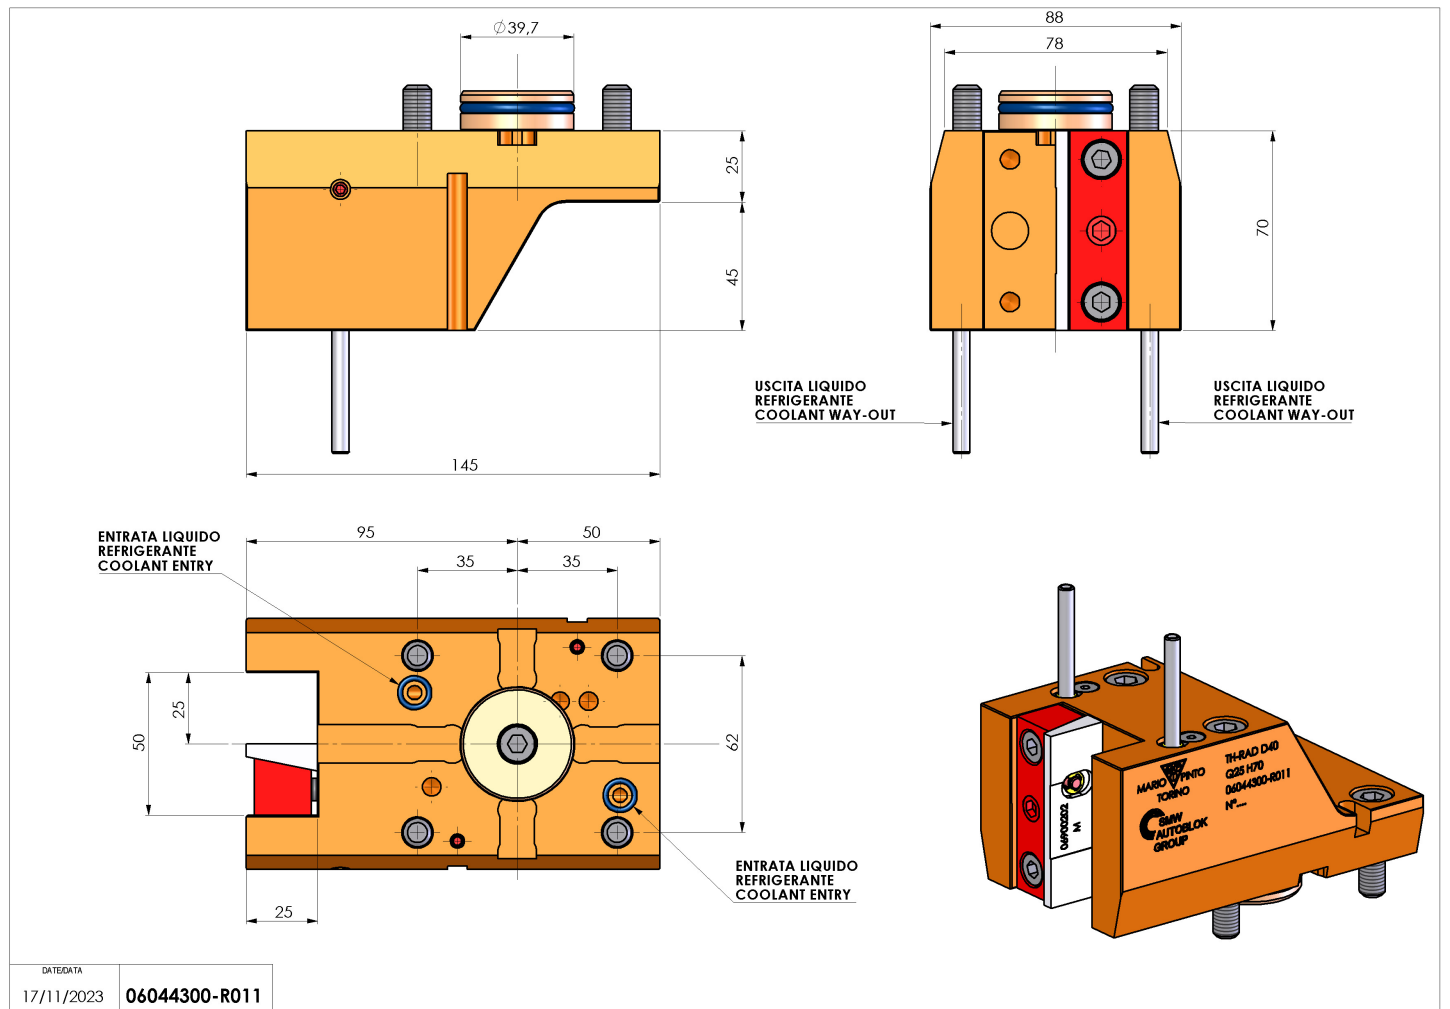

## 06044300 - TH-RAD D40 Q25 H70

<b>Tipo</b>	TH-RAD Portautensili statico radiale
<b>Attacco</b>	CILINDRICO 40
<b>Uscita utensile</b>	TH radiale 25x25
<b>Raffreddamento</b>	Refrigerazione esterna
<b>H [mm]</b>	70

<b>Accessori</b>	N.D.
<b>Note</b>	N.D.
<b>Note per il montaggio</b>	N.D.

Verificare sempre gli ingombri del portautensile in torretta

Salvo modifiche tecniche