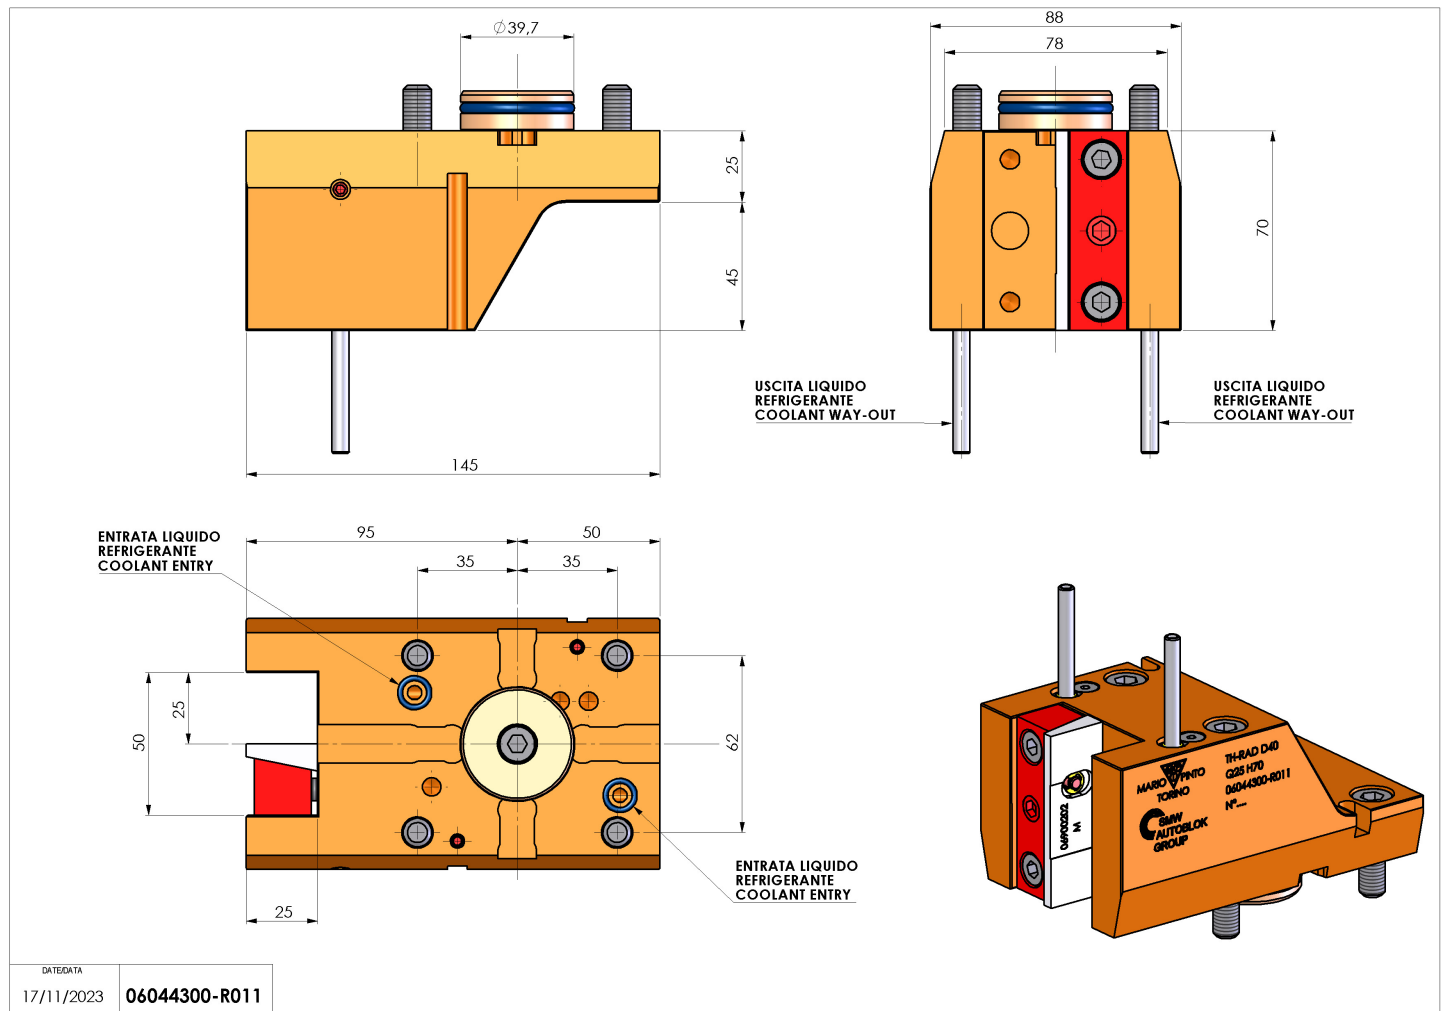

# 06044300 - TH-RAD D40 Q25 H70

<b>Tipo</b>	TH-RAD Portautensili statico radiale
<b>Attacco</b>	CILINDRICO 40
<b>Uscita utensile</b>	TH radiale 25x25
<b>Raffreddamento</b>	Refrigerazione esterna
<b>H [mm]</b>	70

<b>Accessori</b>	N.D.
<b>Note</b>	N.D.
<b>Note per il montaggio</b>	N.D.

Verificare sempre gli ingombri del portautensile in torretta

DATE/GATA	17/11/2023
PART NUMBER	06044300-R011

Salvo modifiche tecniche