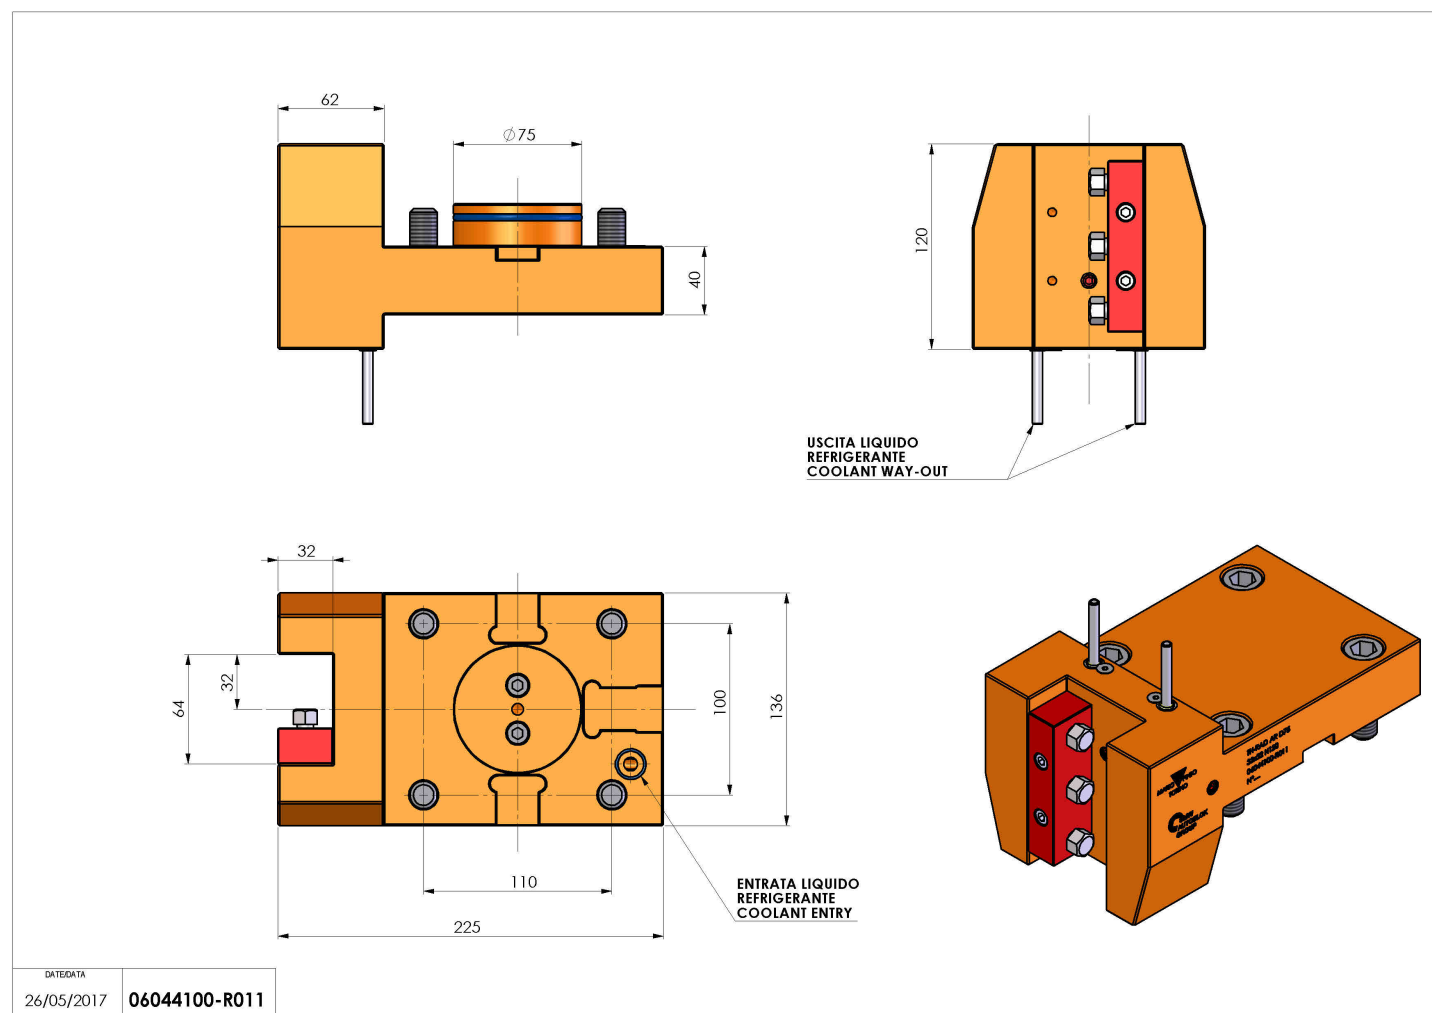

## 06044100 - TH-RAD AR D75 32X32 H120

**Tipo** TH-RAD  
Portautensili statico radiale

**Attacco** CILINDRICO 75

**Uscita utensile** TH radiale 32x32

**Raffreddamento** Refrigerazione esterna

**H [mm]** 120

**Accessori** N.D.

**Note** N.D.

**Note per il montaggio** Solo per mandrino principale

Verificare sempre gli ingombri del portautensile in torretta

Salvo modifiche tecniche