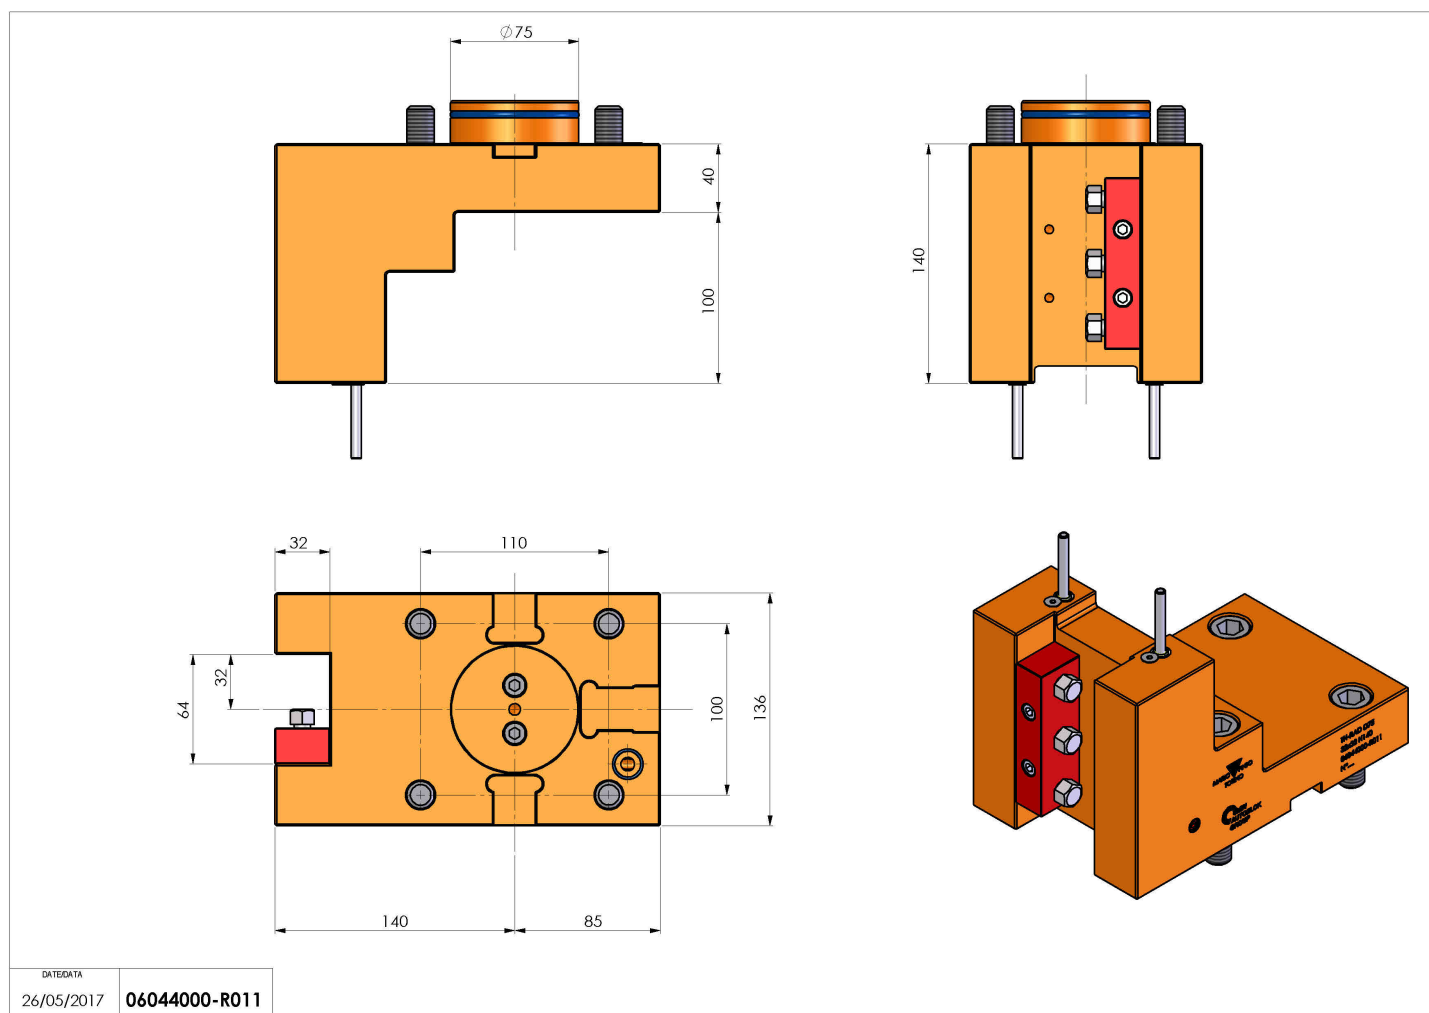

06044000 - TH-RAD D75 32X32 H140

Tipo	TH-RAD Portautensili statico radiale
Attacco	CILINDRICO 75
Uscita utensile	TH radiale 32x32
Raffreddamento	Refrigerazione esterna
H [mm]	140

Accessori	N.D.
Note	N.D.
Note per il montaggio	Solo per mandrino principale

Verificare sempre gli ingombri del portautensile in torretta

Salvo modifiche tecniche