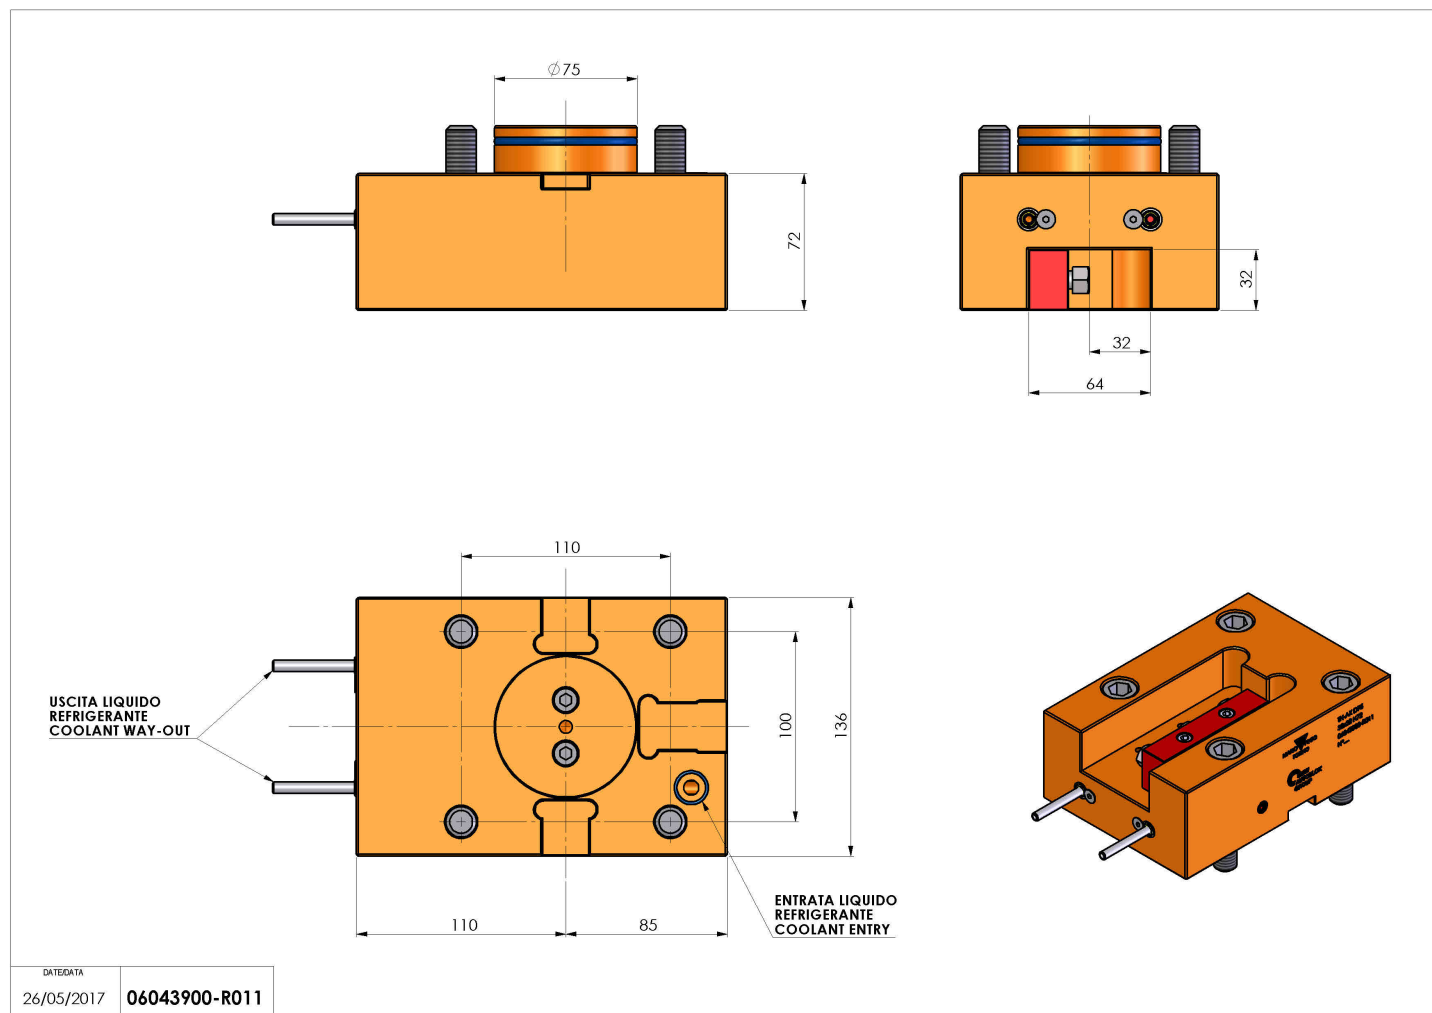

## 06043900 - TH-AX D75 32X32 H72

**Tipo** TH-AX  
Portautensili statico assiale

**Attacco** CILINDRICO 75

**Uscita utensile** TH assiale 32x32

**Raffreddamento** Refrigerazione esterna

**H [mm]** 72

**Accessori** N.D.

**Note** N.D.

**Note per il montaggio** Solo per mandrino principale

Verificare sempre gli ingombri del portautensile in torretta

Salvo modifiche tecniche