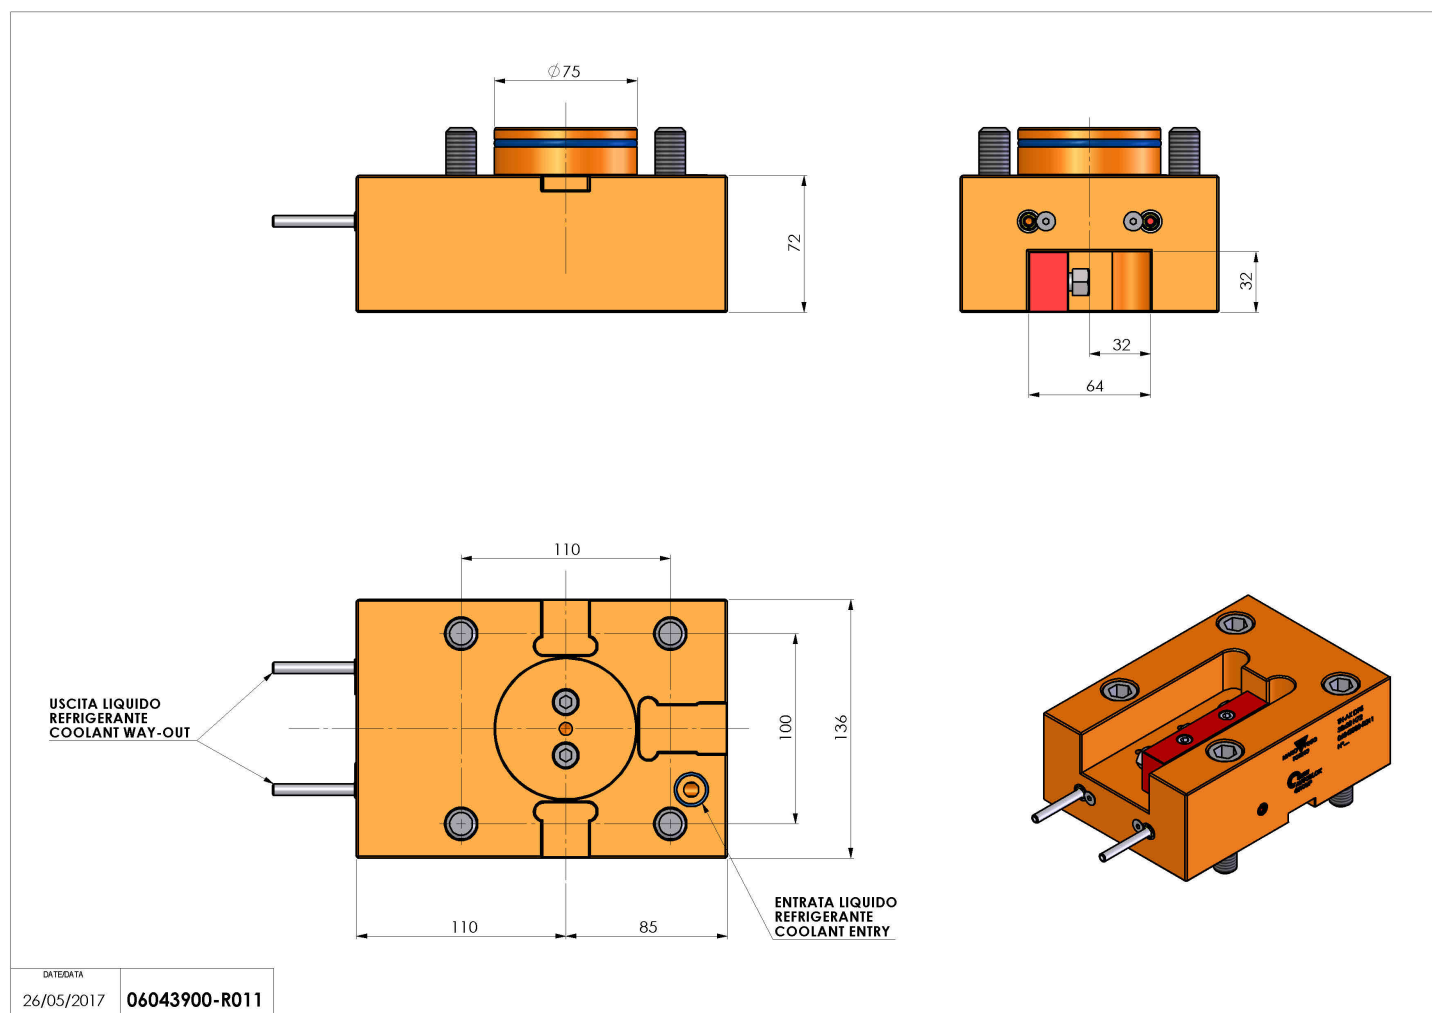

## 06043900 - TH-AX D75 32X32 H72

<b>Tipo</b>	TH-AX Portautensili statico assiale
<b>Attacco</b>	CILINDRICO 75
<b>Uscita utensile</b>	TH assiale 32x32
<b>Raffreddamento</b>	Refrigerazione esterna
<b>H [mm]</b>	72

<b>Accessori</b>	N.D.
<b>Note</b>	N.D.
<b>Note per il montaggio</b>	Solo per mandrino principale

Verificare sempre gli ingombri del portautensile in torretta

Salvo modifiche tecniche

DATE/DATE  
26/05/2017 06043900-R011