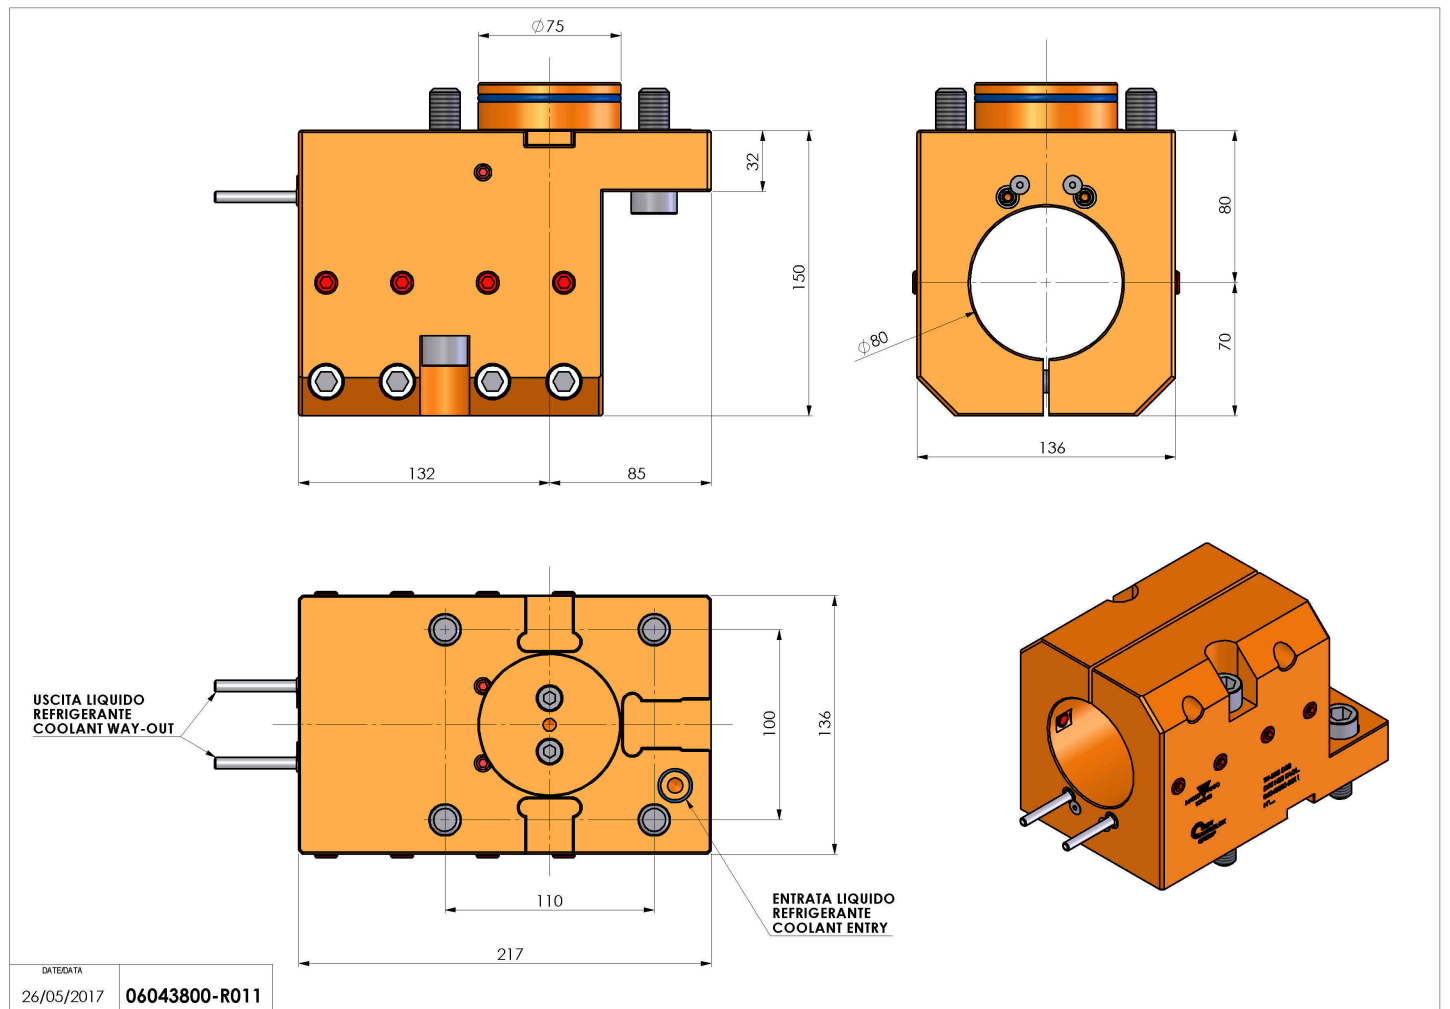

06043800 - TH-BRB D75 D80 H80 TAGL

Tipo	TH-BRB Portautensili statico portabareno
Attacco	CILINDRICO 75
Uscita utensile	TH porta bareno 80
Raffreddamento	Refrigerazione esterna
H [mm]	80

Accessori	N.D.
Note	N.D.
Note per il montaggio	Solo per mandrino principale

Verificare sempre gli ingombri del portautensile in torretta

Salvo modifiche tecniche