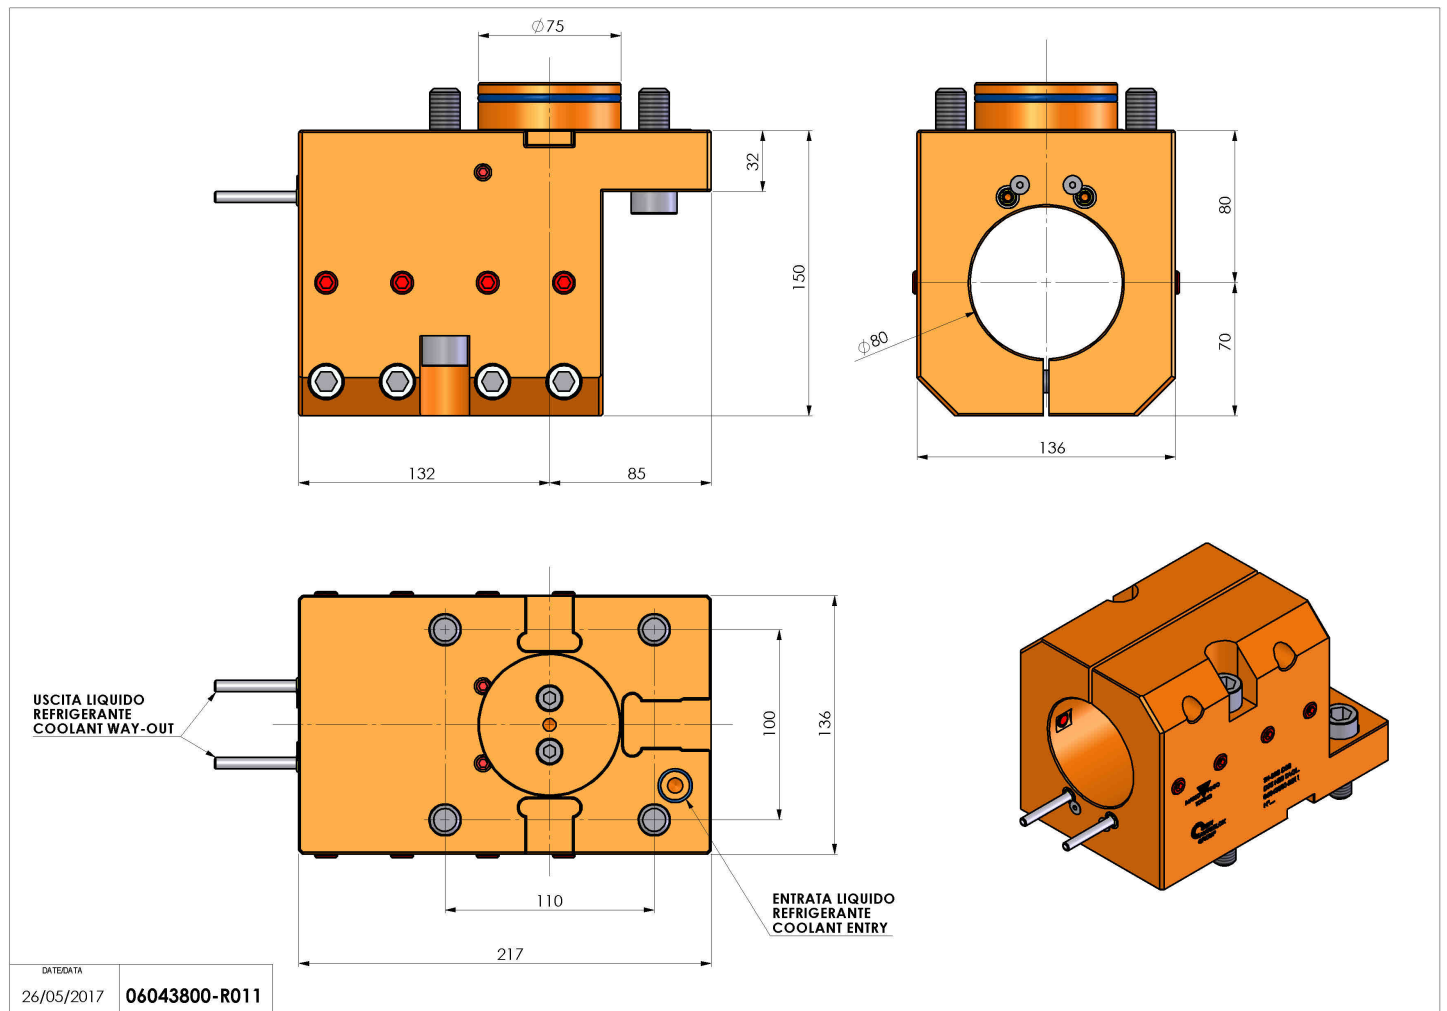

06043800 - TH-BRB D75 D80 H80 TAGL

Tipo	TH-BRB Portautensili statico portabareno
Attacco	CILINDRICO 75
Uscita utensile	TH porta bareno 80
Raffreddamento	Refrigerazione esterna
H [mm]	80

Accessori	N.D.
Note	N.D.
Note per il montaggio	Solo per mandrino principale

Verificare sempre gli ingombri del portautensile in torretta

Salvo modifiche tecniche