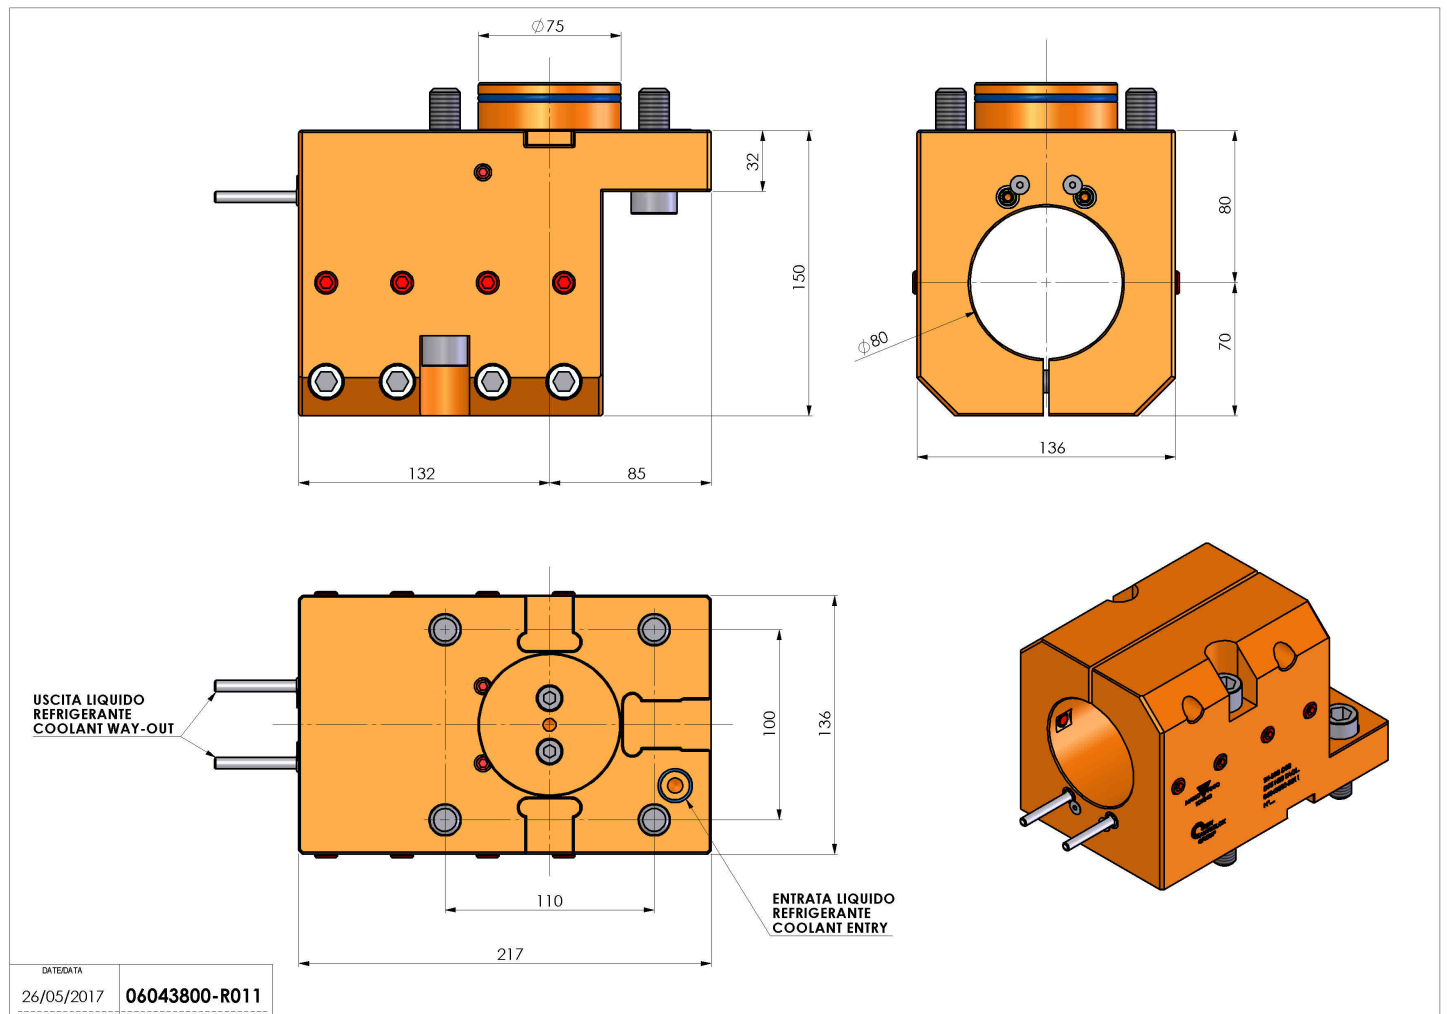

06043800 - TH-BRB D75 D80 H80 TAGL

Tipo	TH-BRB Portautensili statico portabareno
Attacco	CILINDRICO 75
Uscita utensile	TH porta bareno 80
Raffreddamento	Refrigerazione esterna
H [mm]	80

Accessori	N.D.
Note	N.D.
Note per il montaggio	Solo per mandrino principale

Verificare sempre gli ingombri del portautensile in torretta

Salvo modifiche tecniche