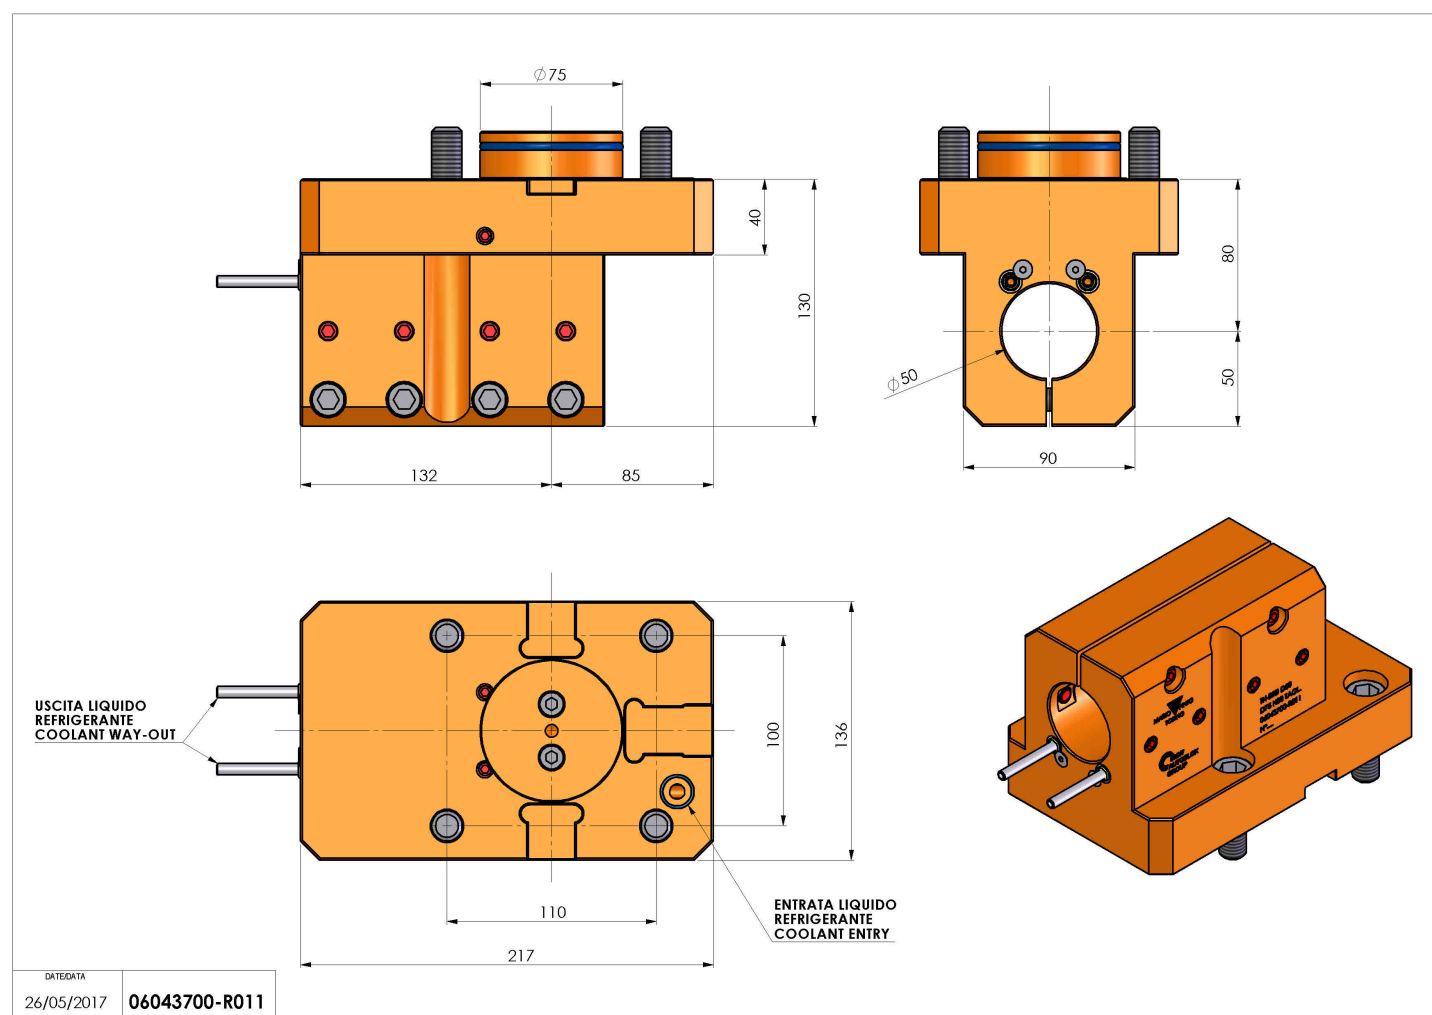

06043700 - TH-BRB D75 D50 H80 TAGL

Tipo	TH-BRB Portautensili statico portabareno
Attacco	CILINDRICO 75
Uscita utensile	TH porta bareno 50
Raffreddamento	Refrigerazione esterna
H [mm]	80

Accessori	N.D.
Note	N.D.
Note per il montaggio	Solo per mandrino principale

Verificare sempre gli ingombri del portautensile in torretta

Salvo modifiche tecniche