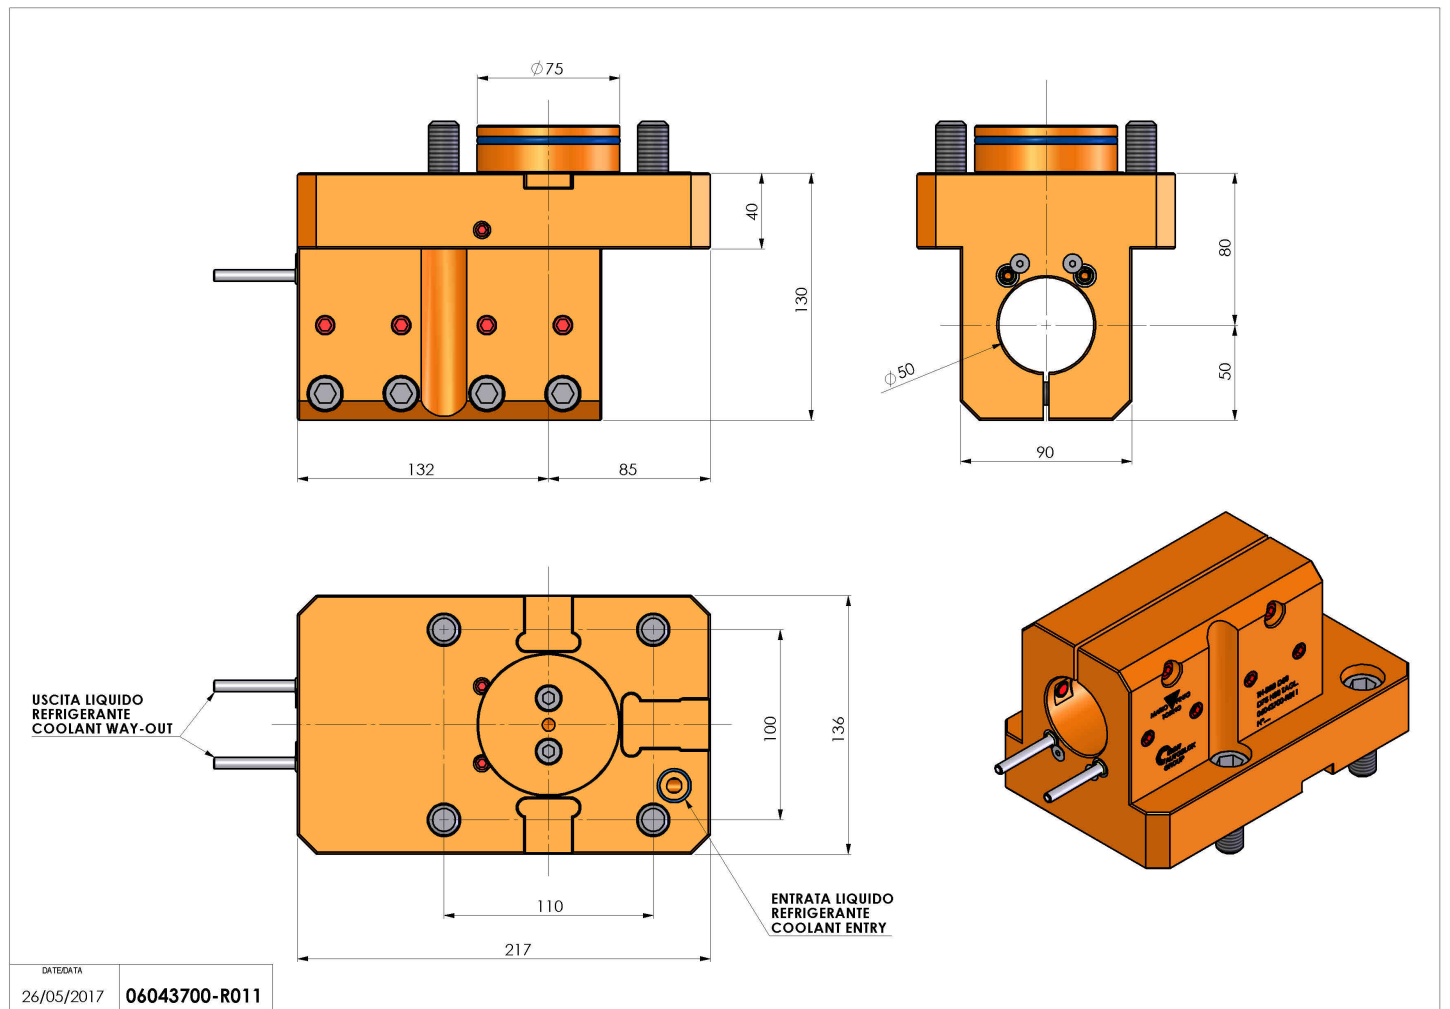

## 06043700 - TH-BRB D75 D50 H80 TAGL

<b>Tipo</b>	TH-BRB Portautensili statico portabareno
<b>Attacco</b>	CILINDRICO 75
<b>Uscita utensile</b>	TH porta bareno 50
<b>Raffreddamento</b>	Refrigerazione esterna
<b>H [mm]</b>	80

<b>Accessori</b>	N.D.
<b>Note</b>	N.D.
<b>Note per il montaggio</b>	Solo per mandrino principale

Verificare sempre gli ingombri del portautensile in torretta

Salvo modifiche tecniche