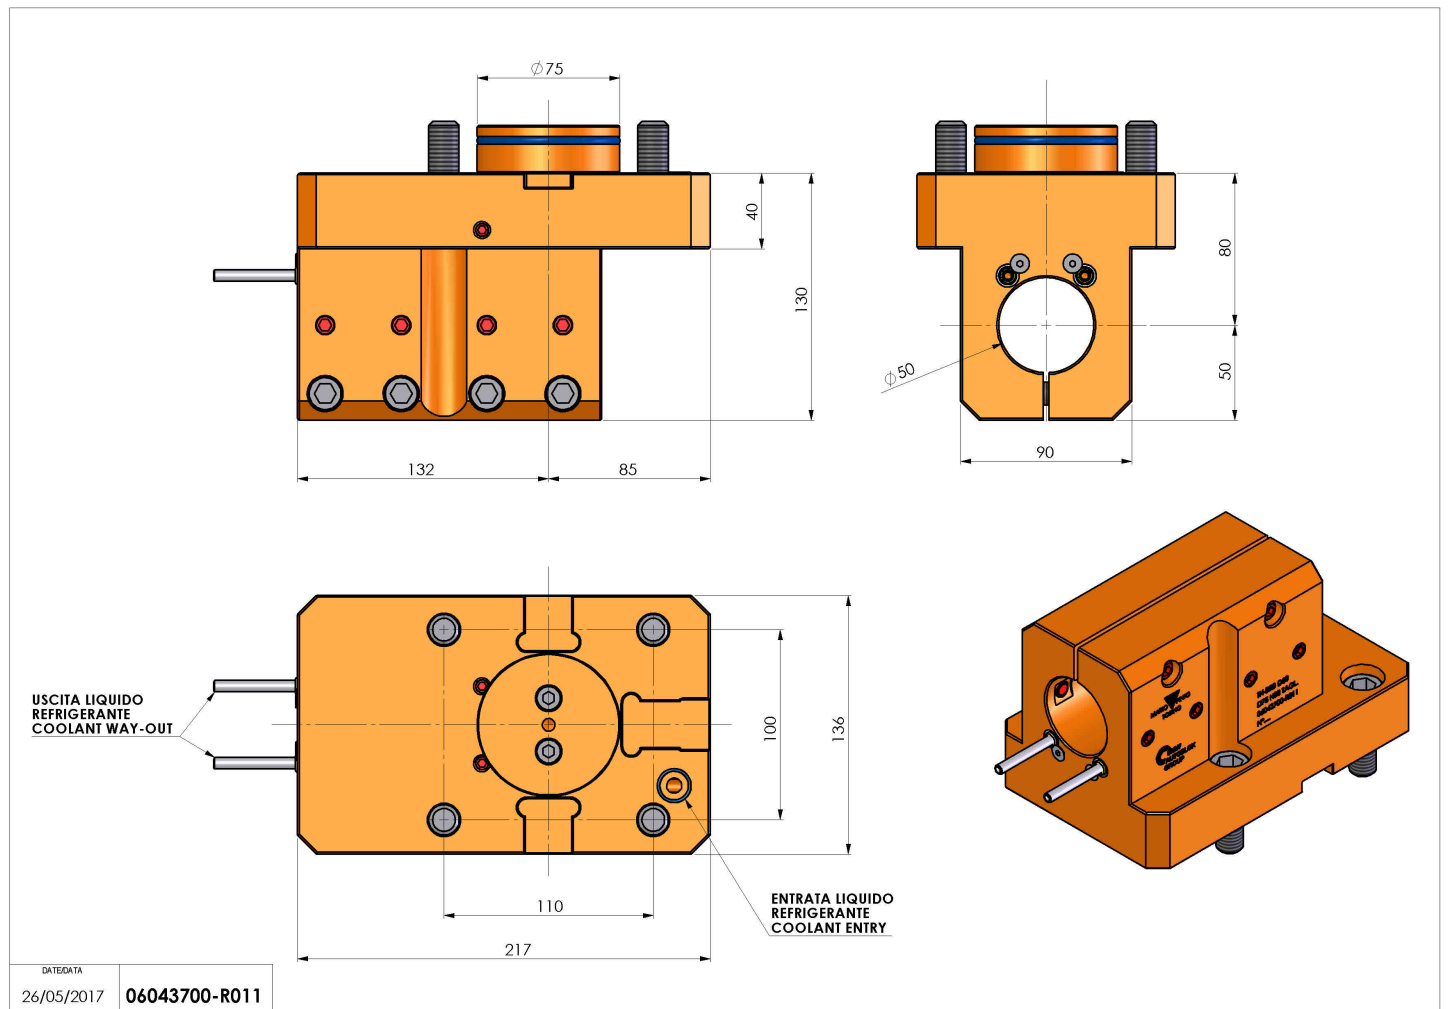

## 06043700 - TH-BRB D75 D50 H80 TAGL

<b>Tipo</b>	TH-BRB Portautensili statico portabareno
<b>Attacco</b>	CILINDRICO 75
<b>Uscita utensile</b>	TH porta bareno 50
<b>Raffreddamento</b>	Refrigerazione esterna
<b>H [mm]</b>	80

<b>Accessori</b>	N.D.
<b>Note</b>	N.D.
<b>Note per il montaggio</b>	Solo per mandrino principale

Verificare sempre gli ingombri del portautensile in torretta

Salvo modifiche tecniche