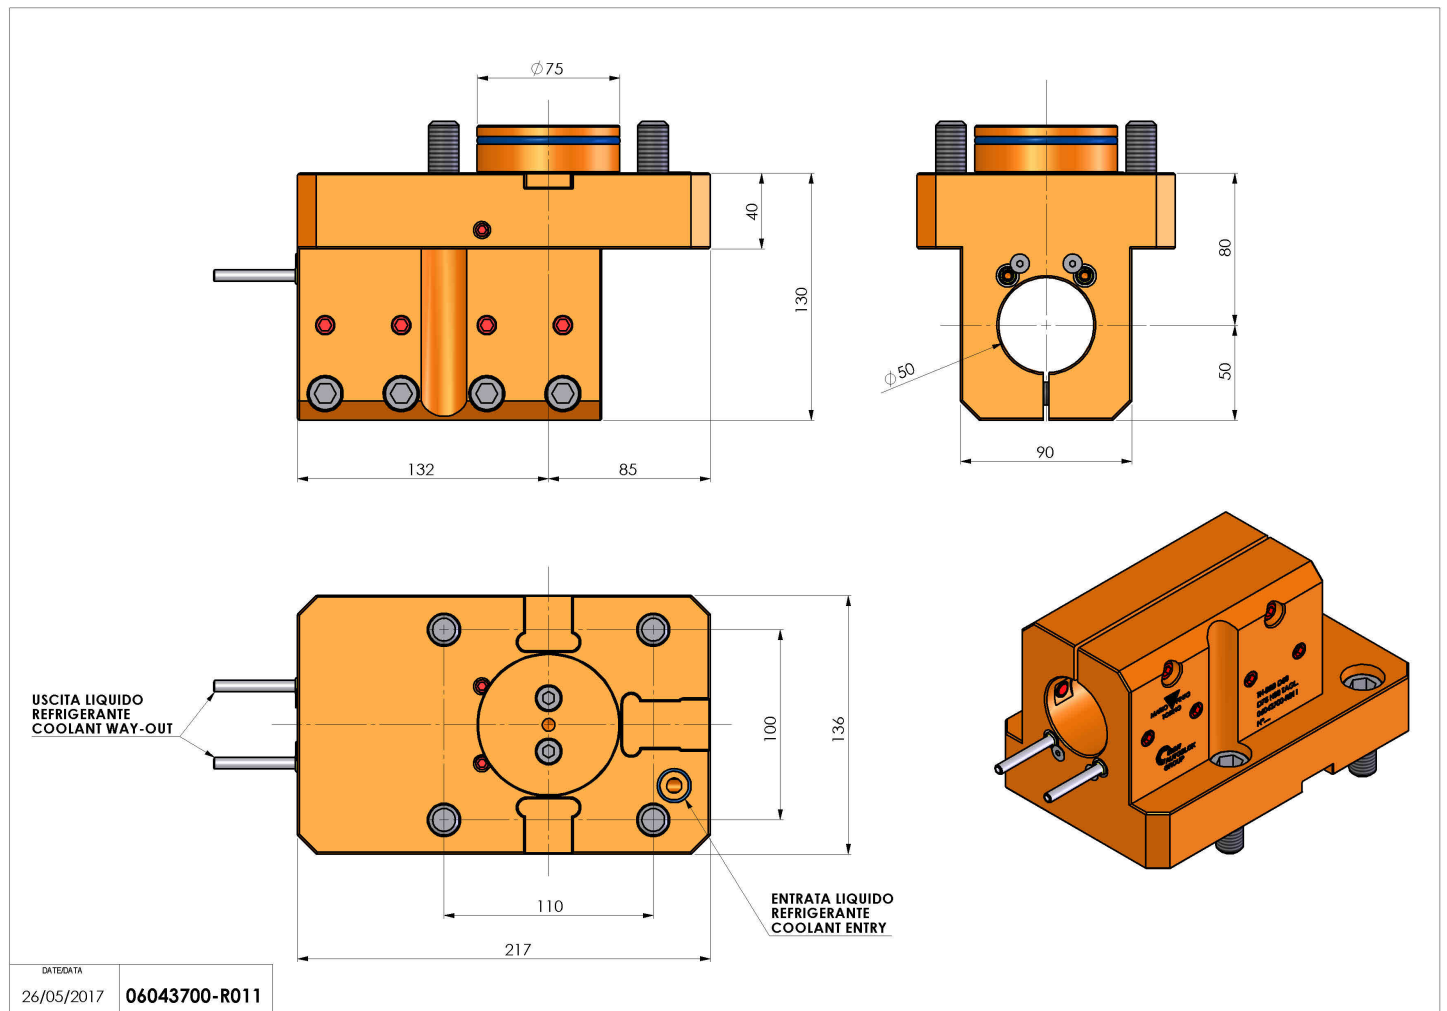

06043700 - TH-BRB D75 D50 H80 TAGL

Tipo	TH-BRB Portautensili statico portabareno
Attacco	CILINDRICO 75
Uscita utensile	TH porta bareno 50
Raffreddamento	Refrigerazione esterna
H [mm]	80

Accessori	N.D.
Note	N.D.
Note per il montaggio	Solo per mandrino principale

Verificare sempre gli ingombri del portautensile in torretta

Salvo modifiche tecniche

DATE/DATE	26/05/2017	06043700-R011
-----------	------------	---------------