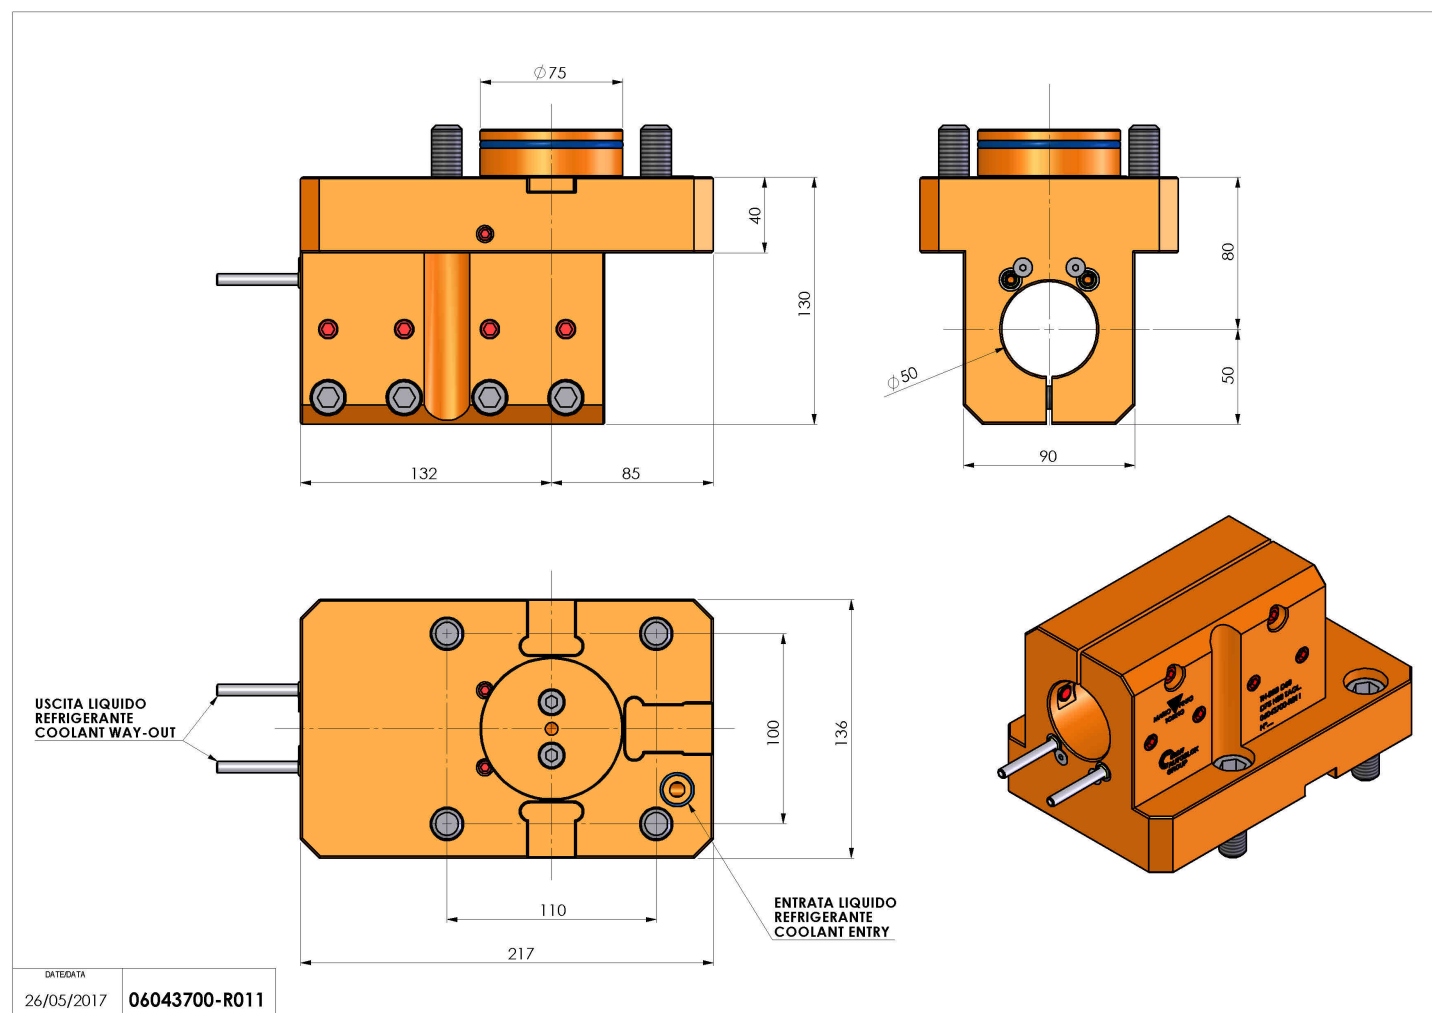

06043700 - TH-BRB D75 D50 H80 TAGL

Tipo	TH-BRB Portautensili statico portabareno
Attacco	CILINDRICO 75
Uscita utensile	TH porta bareno 50
Raffreddamento	Refrigerazione esterna
H [mm]	80

Accessori	N.D.
Note	N.D.
Note per il montaggio	Solo per mandrino principale

Verificare sempre gli ingombri del portautensile in torretta

Salvo modifiche tecniche