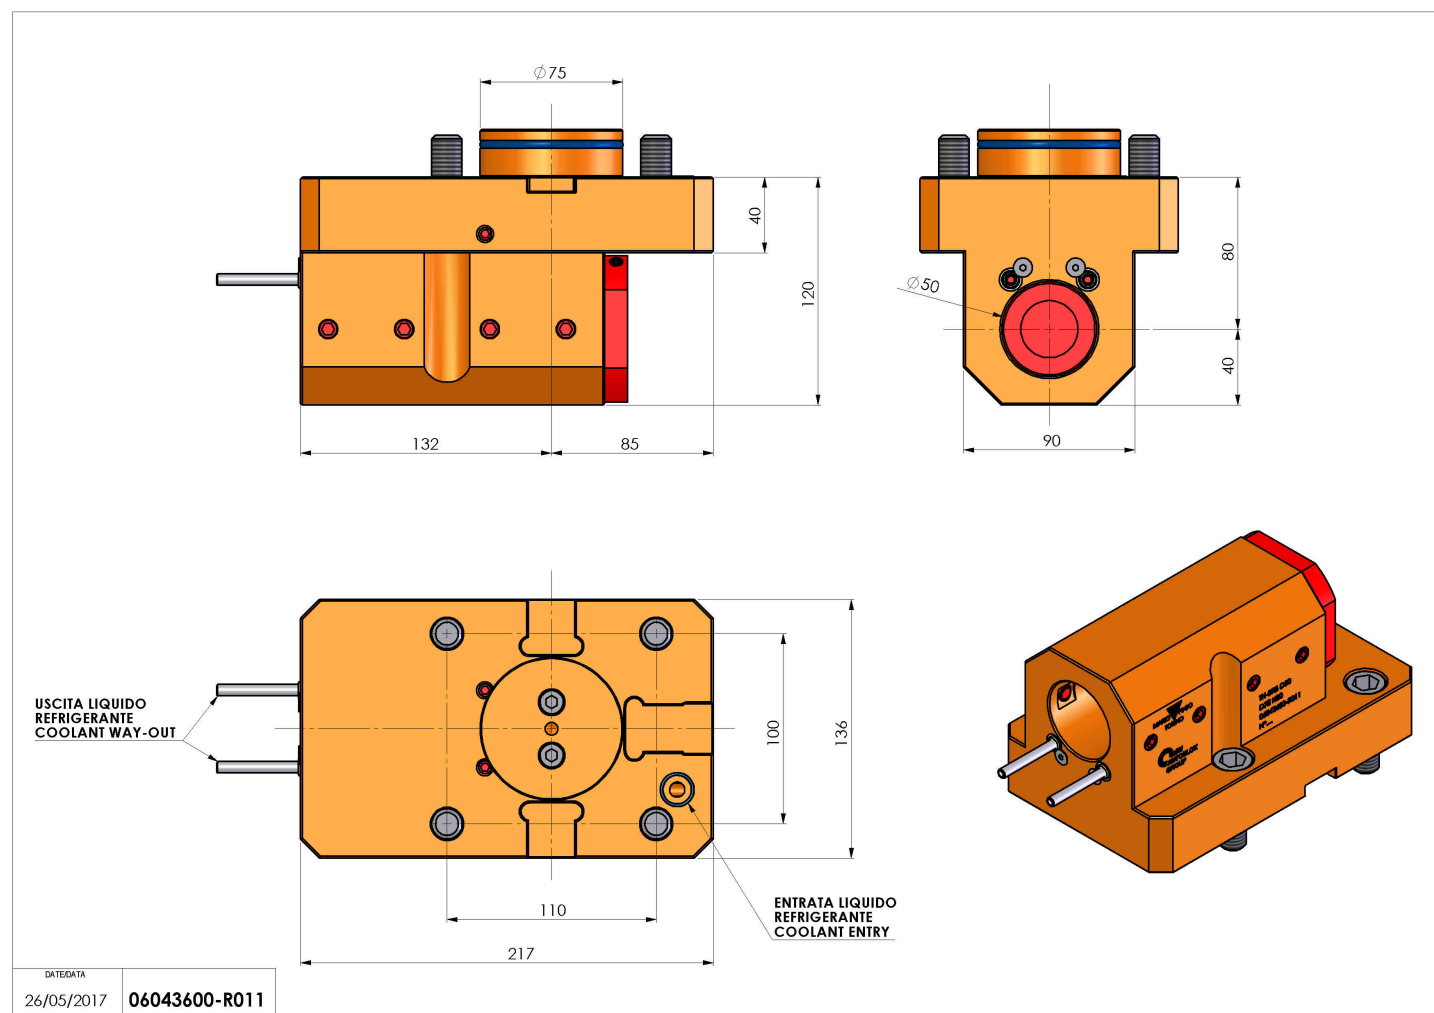

## 06043600 - TH-BRB D75 D50 HRF H80

<b>Tipo</b>	TH-BRB Portautensili statico portabareno
<b>Attacco</b>	CILINDRICO 75
<b>Uscita utensile</b>	TH porta bareno 50
<b>Raffreddamento</b>	Refrigerazione esterna / interna
<b>H [mm]</b>	80

<b>Accessori</b>	N.D.
<b>Note</b>	N.D.
<b>Note per il montaggio</b>	Solo per mandrino principale

Verificare sempre gli ingombri del portautensile in torretta

Salvo modifiche tecniche