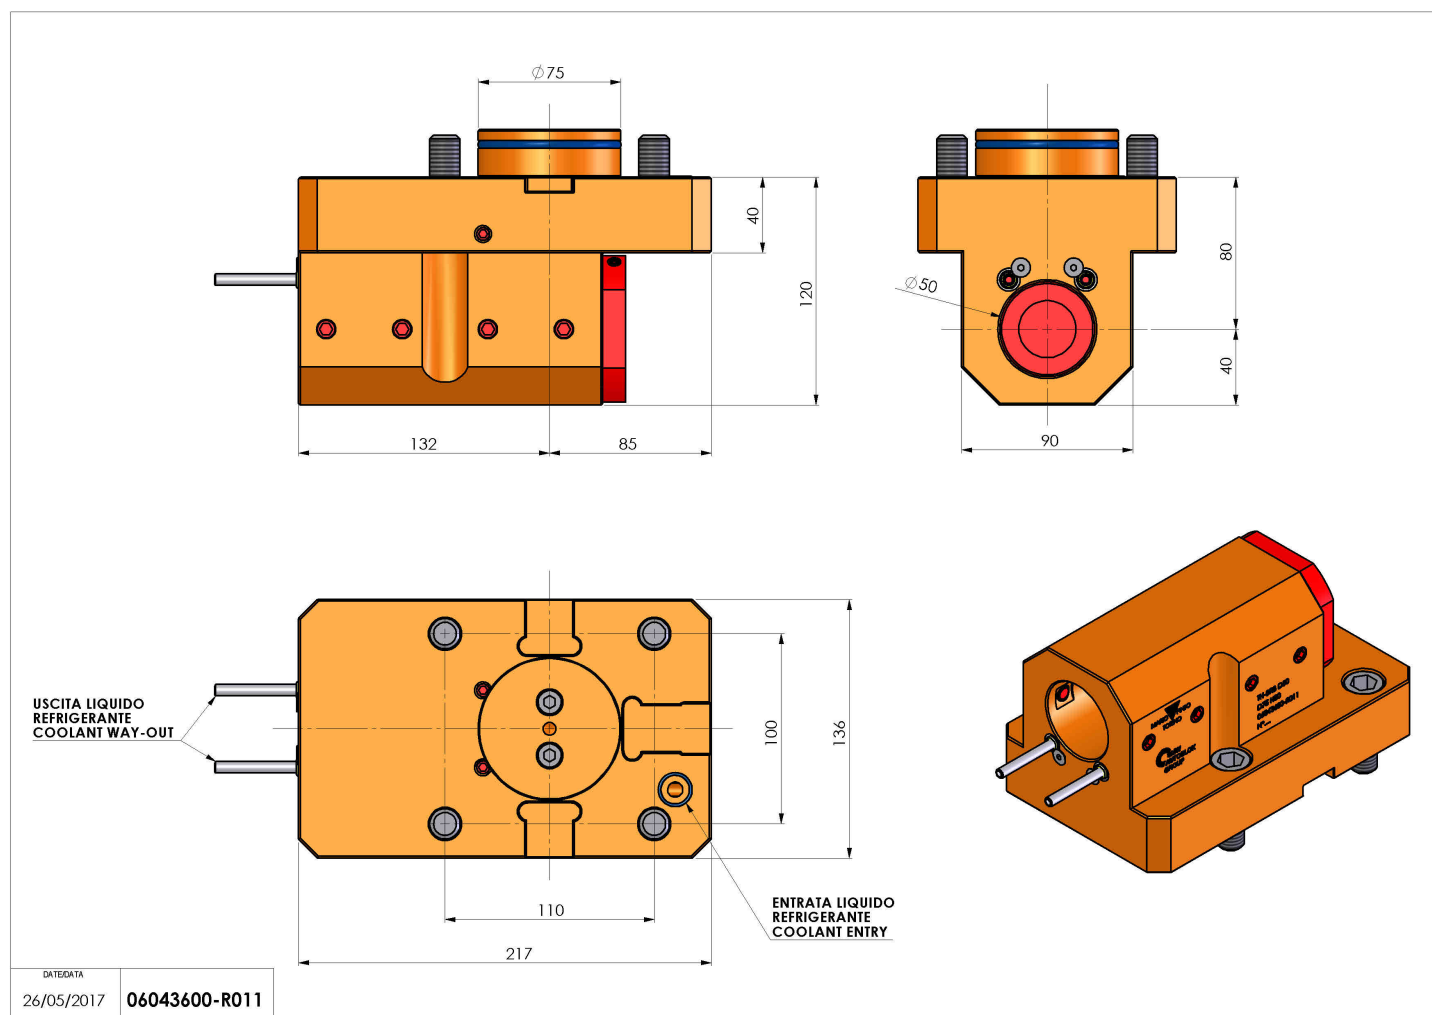

06043600 - TH-BRB D75 D50 HRF H80

Tipo	TH-BRB Portautensili statico portabareno
Attacco	CILINDRICO 75
Uscita utensile	TH porta bareno 50
Raffreddamento	Refrigerazione esterna / interna
H [mm]	80

Accessori	N.D.
Note	N.D.
Note per il montaggio	Solo per mandrino principale

Verificare sempre gli ingombri del portautensile in torretta

Salvo modifiche tecniche