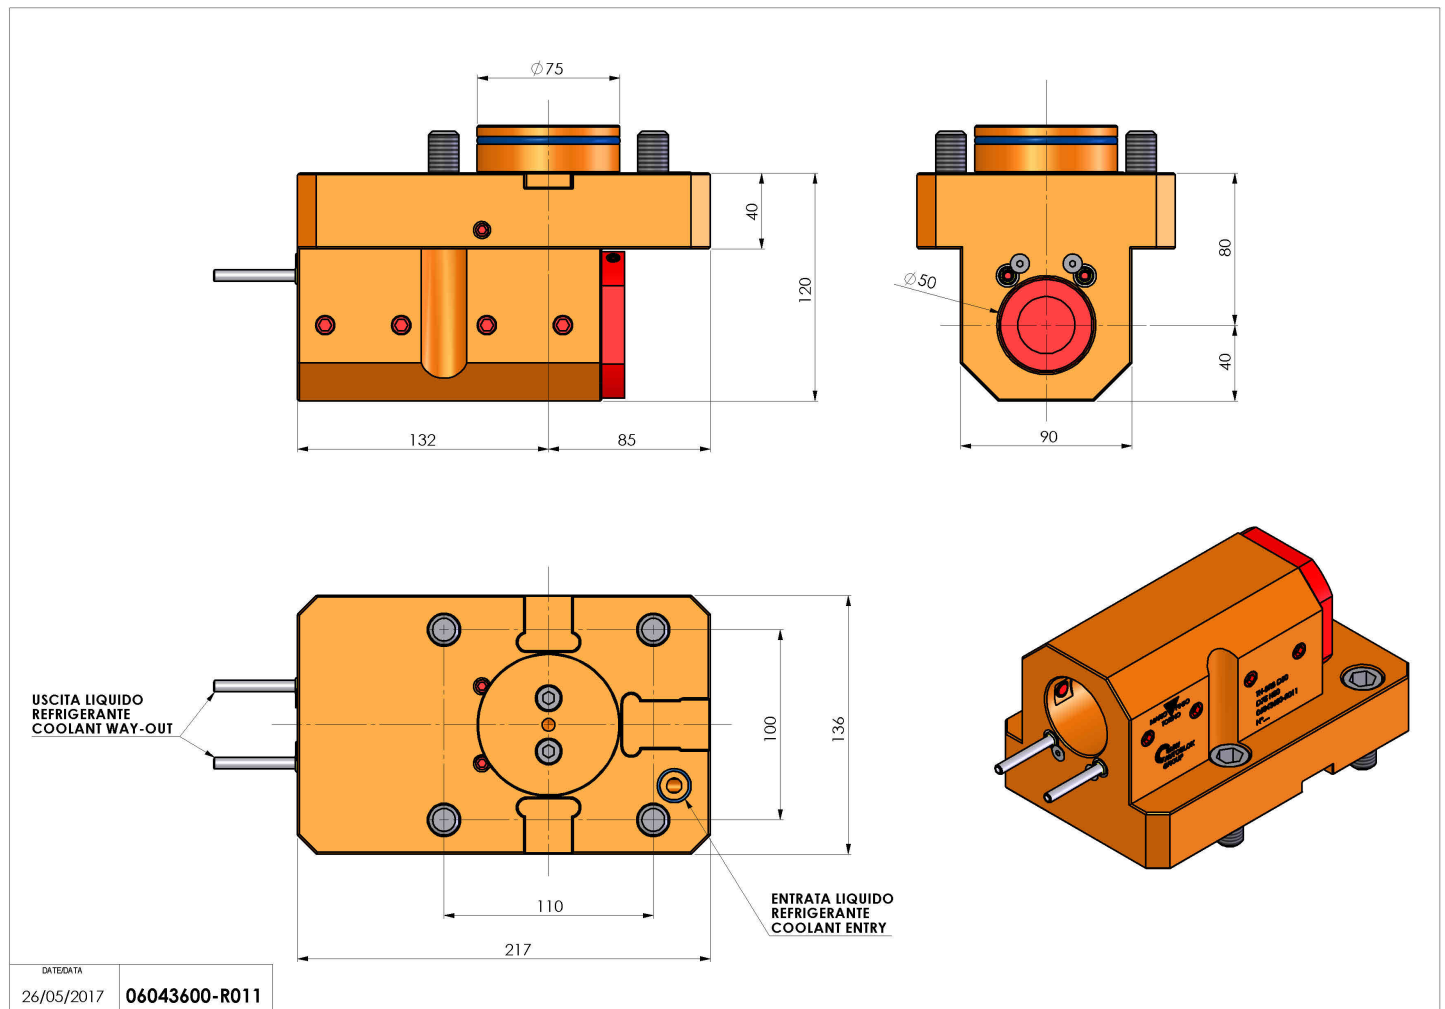

## 06043600 - TH-BRB D75 D50 HRF H80

<b>Tipo</b>	TH-BRB Portautensili statico portabareno
<b>Attacco</b>	CILINDRICO 75
<b>Uscita utensile</b>	TH porta bareno 50
<b>Raffreddamento</b>	Refrigerazione esterna / interna
<b>H [mm]</b>	80

<b>Accessori</b>	N.D.
<b>Note</b>	N.D.
<b>Note per il montaggio</b>	Solo per mandrino principale

Verificare sempre gli ingombri del portautensile in torretta

Salvo modifiche tecniche