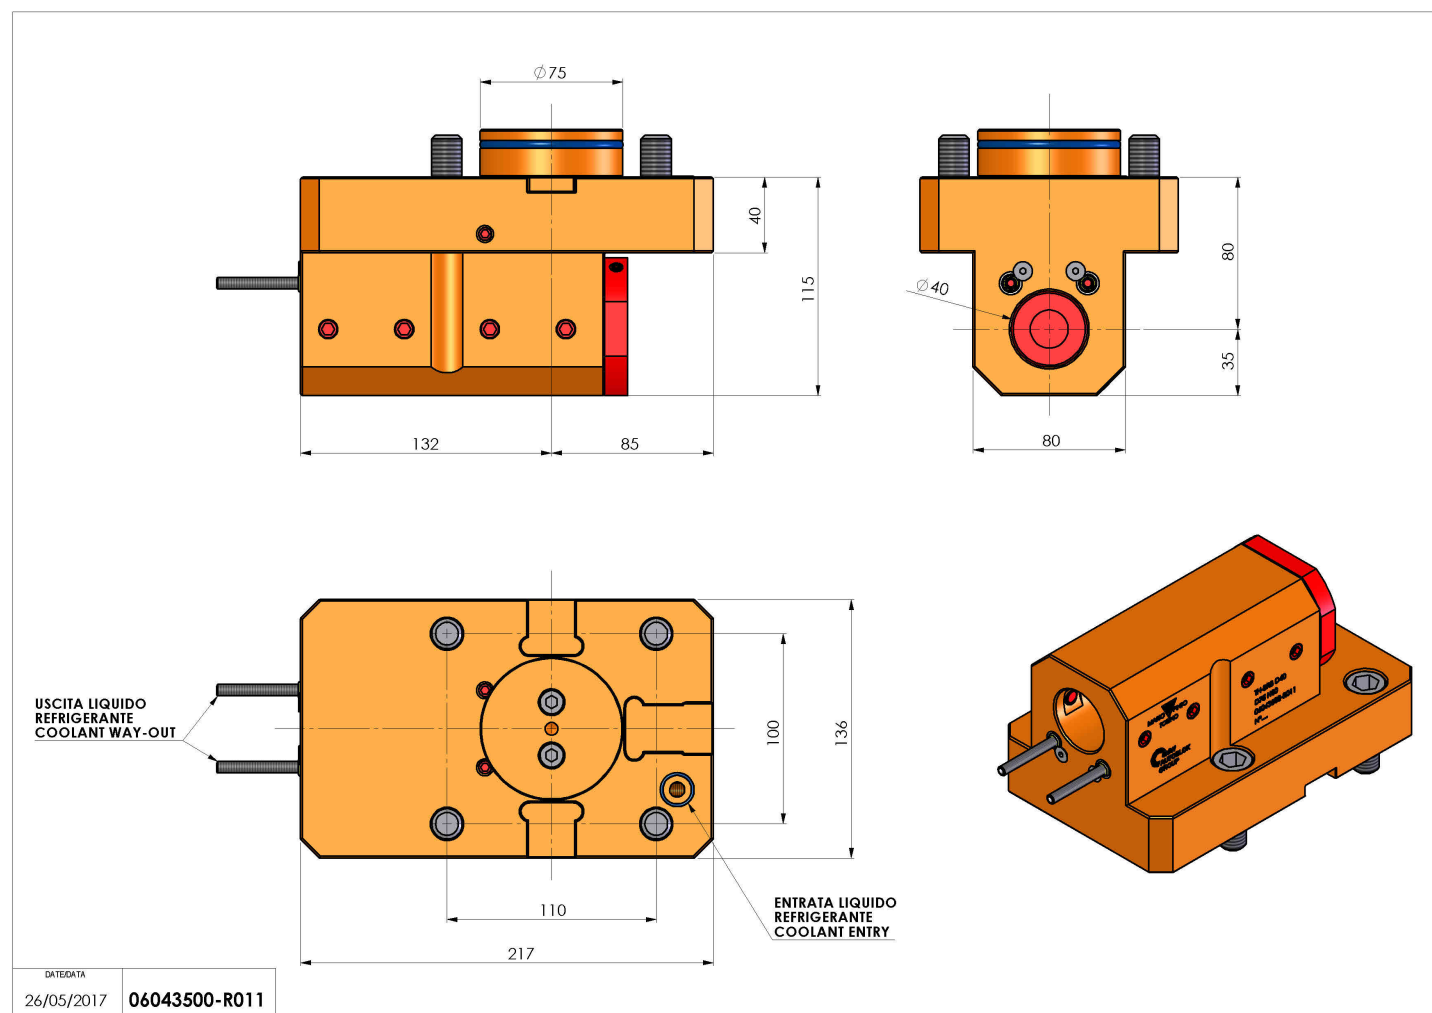

06043500 - TH-BRB D75 D40 HRF H80

Tipo	TH-BRB Portautensili statico portabareno
Attacco	CILINDRICO 75
Uscita utensile	TH porta bareno 40
Raffreddamento	Refrigerazione esterna / interna
H [mm]	80

Accessori	N.D.
Note	N.D.
Note per il montaggio	Solo per mandrino principale

Verificare sempre gli ingombri del portautensile in torretta

Salvo modifiche tecniche