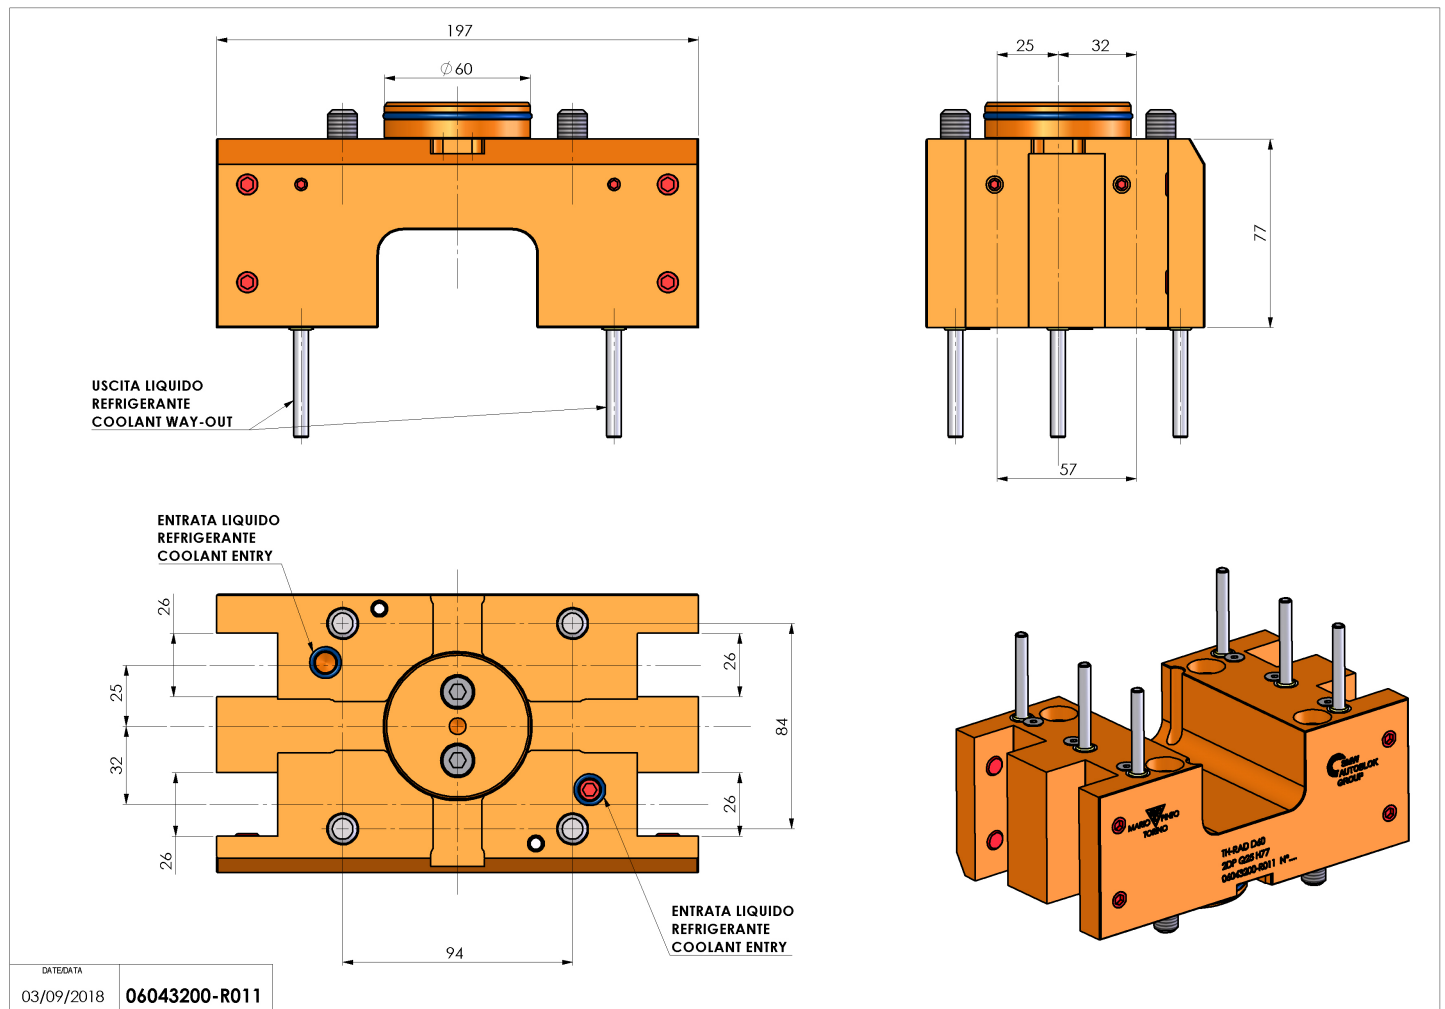

## 06043200 - TH-RAD D60 2DP Q25 H77

<b>Tipo</b>	TH-RAD Portautensili statico radiale
<b>Attacco</b>	CILINDRICO 60
<b>Uscita utensile</b>	TH radiale 25x25
<b>Raffreddamento</b>	Refrigerazione esterna
<b>H [mm]</b>	77

<b>Accessori</b>	N.D.
<b>Note</b>	N.D.
<b>Note per il montaggio</b>	N.D.

Verificare sempre gli ingombri del portautensile in torretta

Salvo modifiche tecniche

DATE DATA	03/09/2018	06043200-R011
-----------	------------	---------------