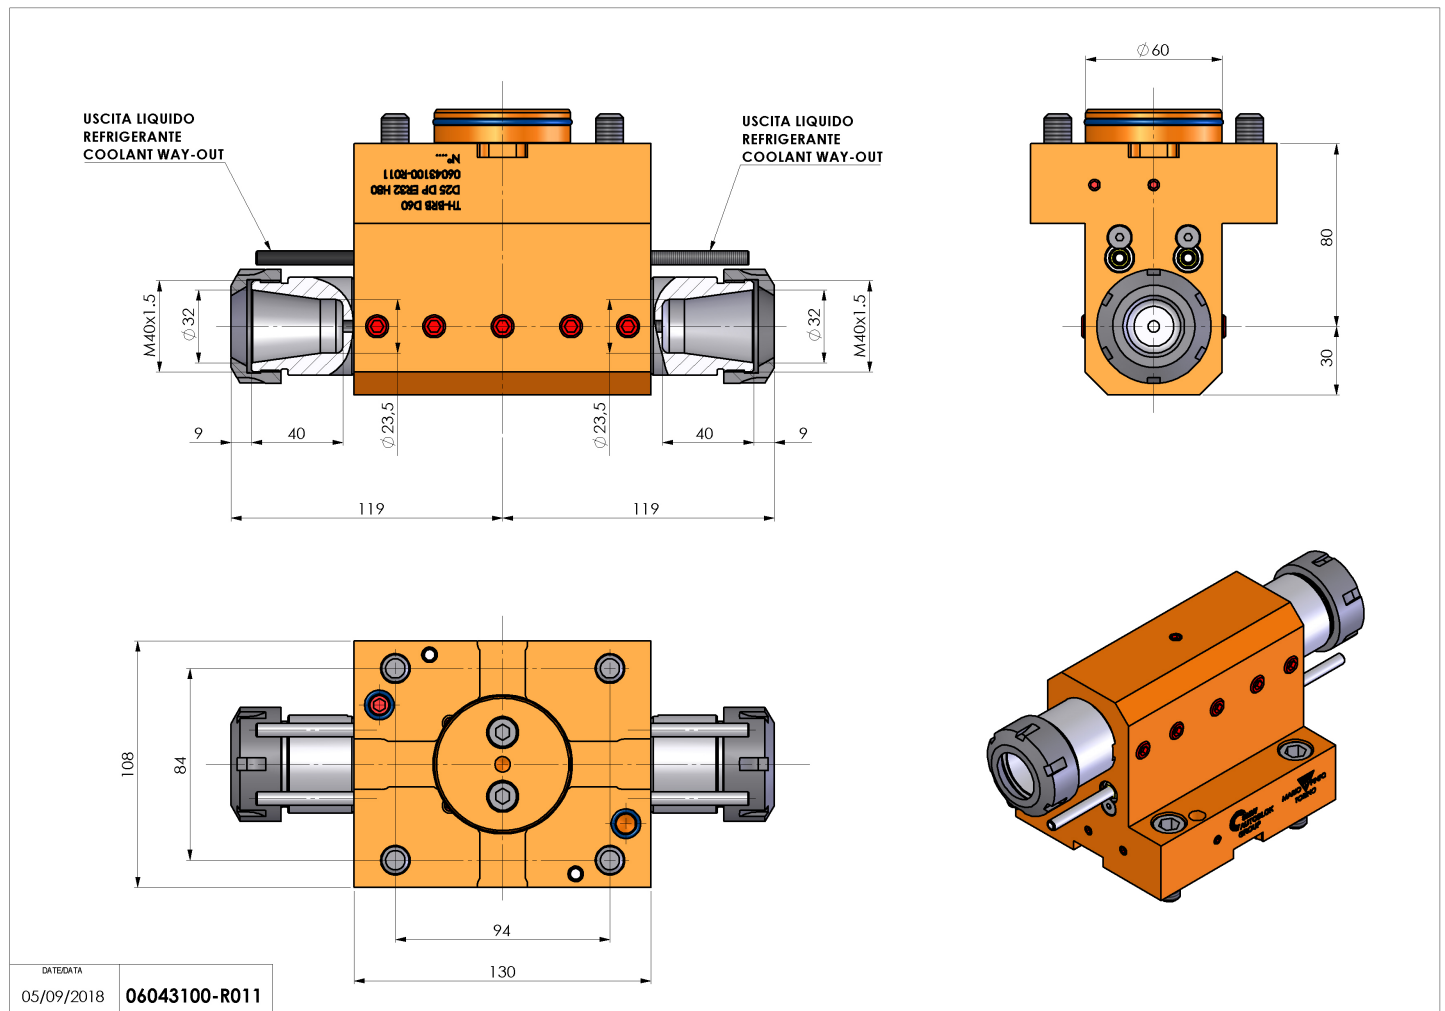

## 06043100 - TH-BRB D60 D25 DP ER32 H80

<b>Tipo</b>	TH-BRB Portautensili statico portabareno
<b>Attacco</b>	CILINDRICO 60
<b>Uscita utensile</b>	TH porta bareno 25
<b>Raffreddamento</b>	Refrigerazione esterna / interna
<b>H [mm]</b>	80

<b>Accessori</b>	N.D.
<b>Note</b>	N.D.
<b>Note per il montaggio</b>	N.D.

Verificare sempre gli ingombri del portautensile in torretta

Salvo modifiche tecniche