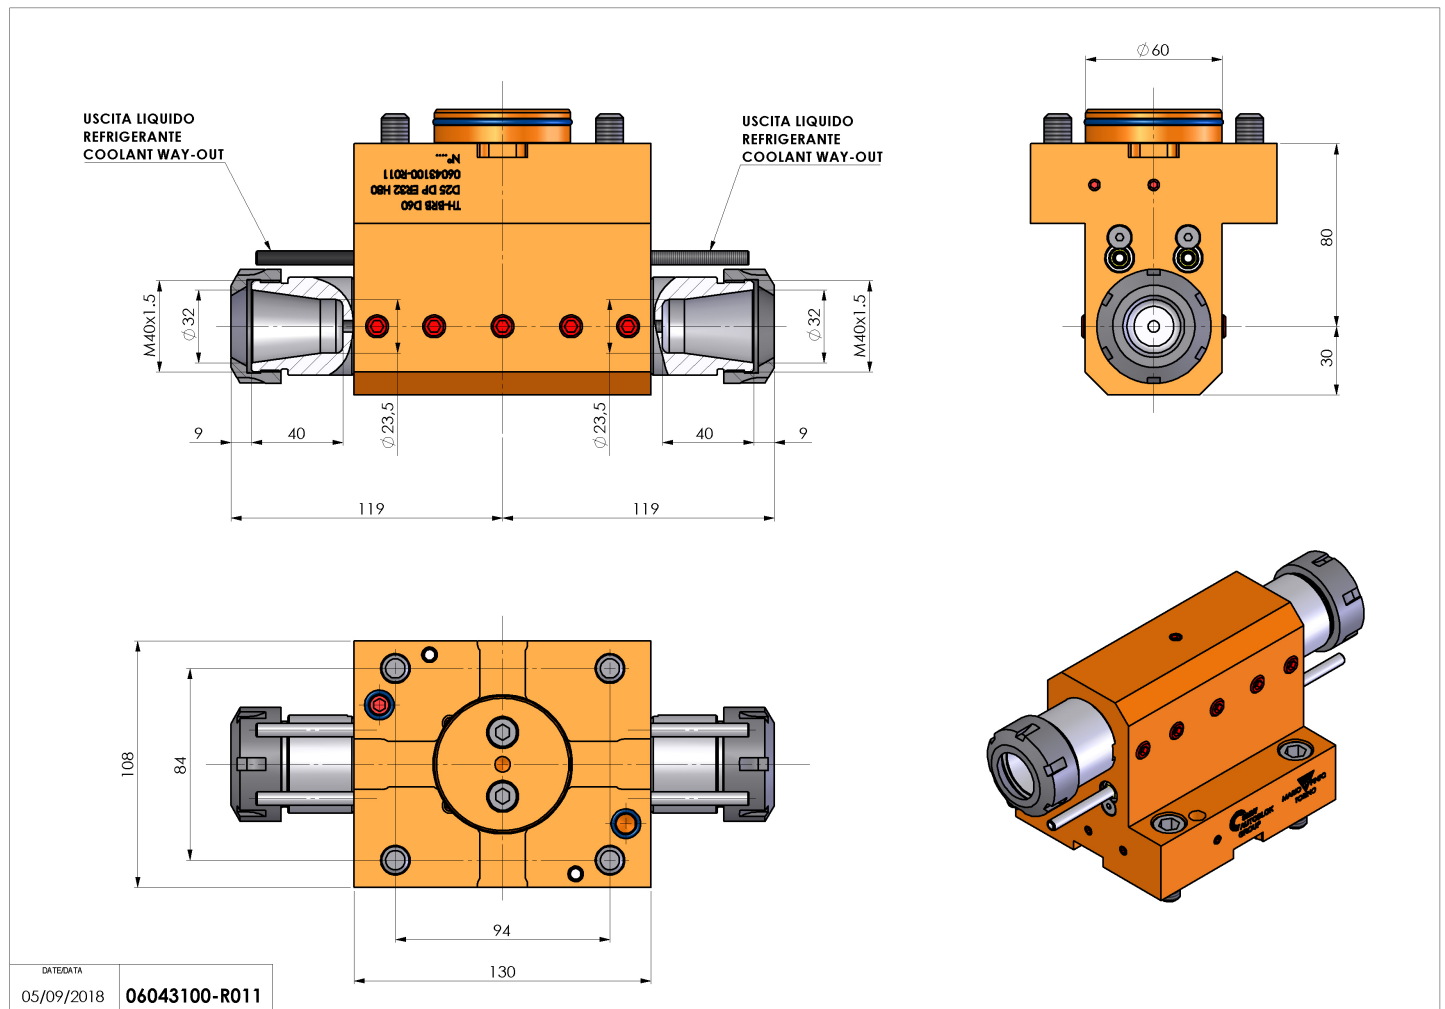

06043100 - TH-BRB D60 D25 DP ER32 H80

Tipo	TH-BRB Portautensili statico portabareno
Attacco	CILINDRICO 60
Uscita utensile	TH porta bareno 25
Raffreddamento	Refrigerazione esterna / interna
H [mm]	80

Accessori	N.D.
Note	N.D.
Note per il montaggio	N.D.

Verificare sempre gli ingombri del portautensile in torretta

Salvo modifiche tecniche