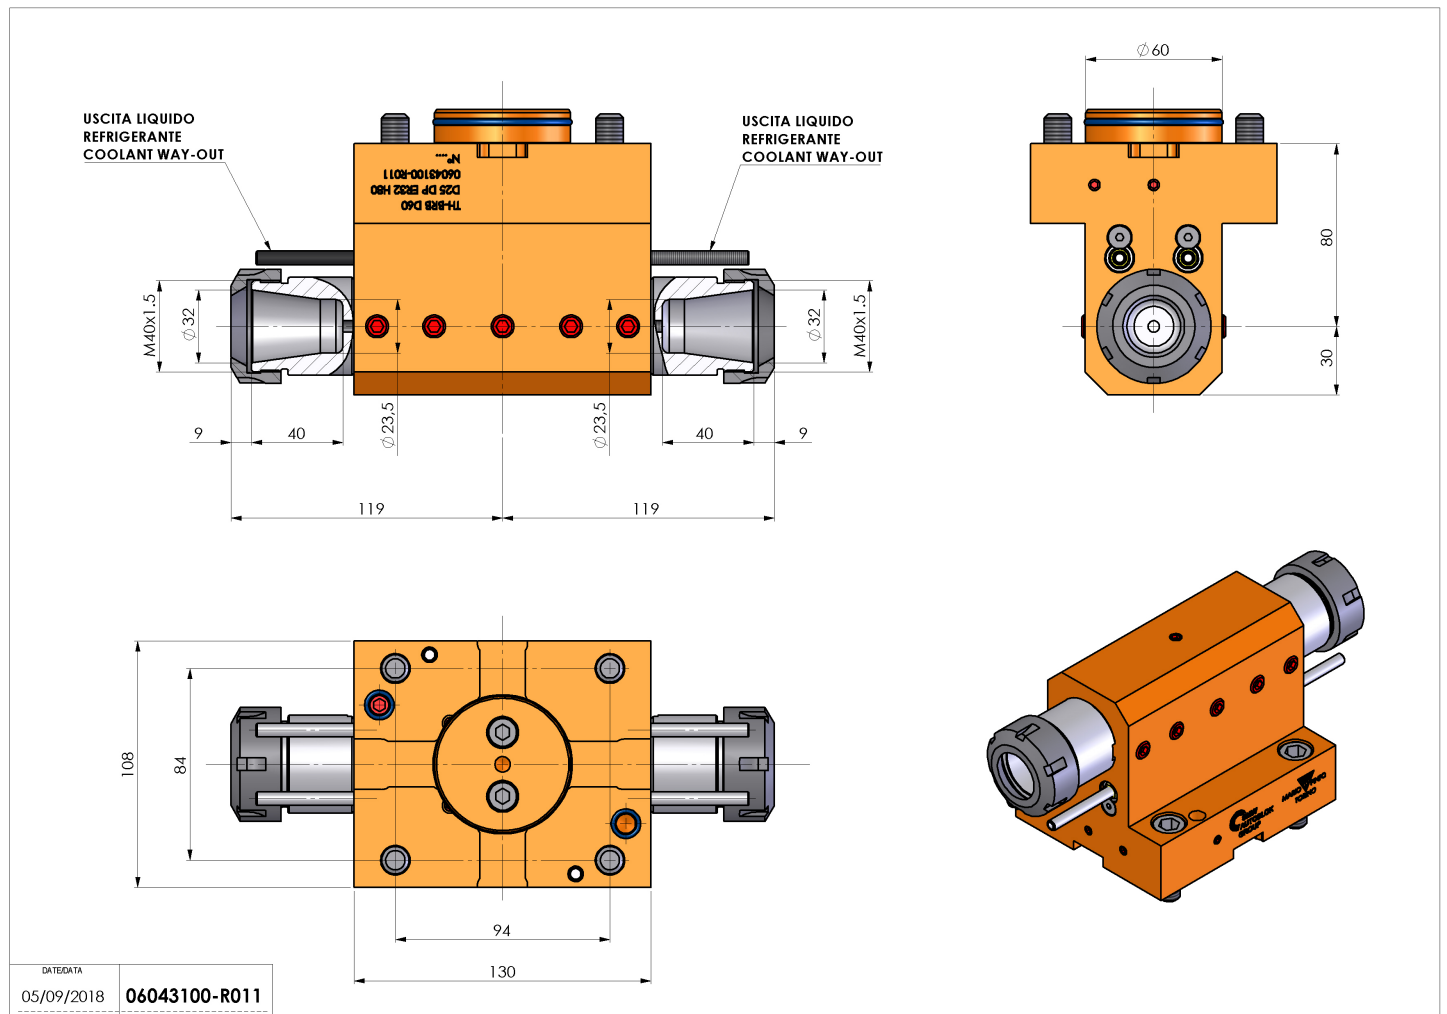

# 06043100 - TH-BRB D60 D25 DP ER32 H80

<b>Tipo</b>	TH-BRB Portautensili statico portabareno
<b>Attacco</b>	CILINDRICO 60
<b>Uscita utensile</b>	TH porta bareno 25
<b>Raffreddamento</b>	Refrigerazione esterna / interna
<b>H [mm]</b>	80

<b>Accessori</b>	N.D.
<b>Note</b>	N.D.
<b>Note per il montaggio</b>	N.D.

Verificare sempre gli ingombri del portautensile in torretta

Salvo modifiche tecniche