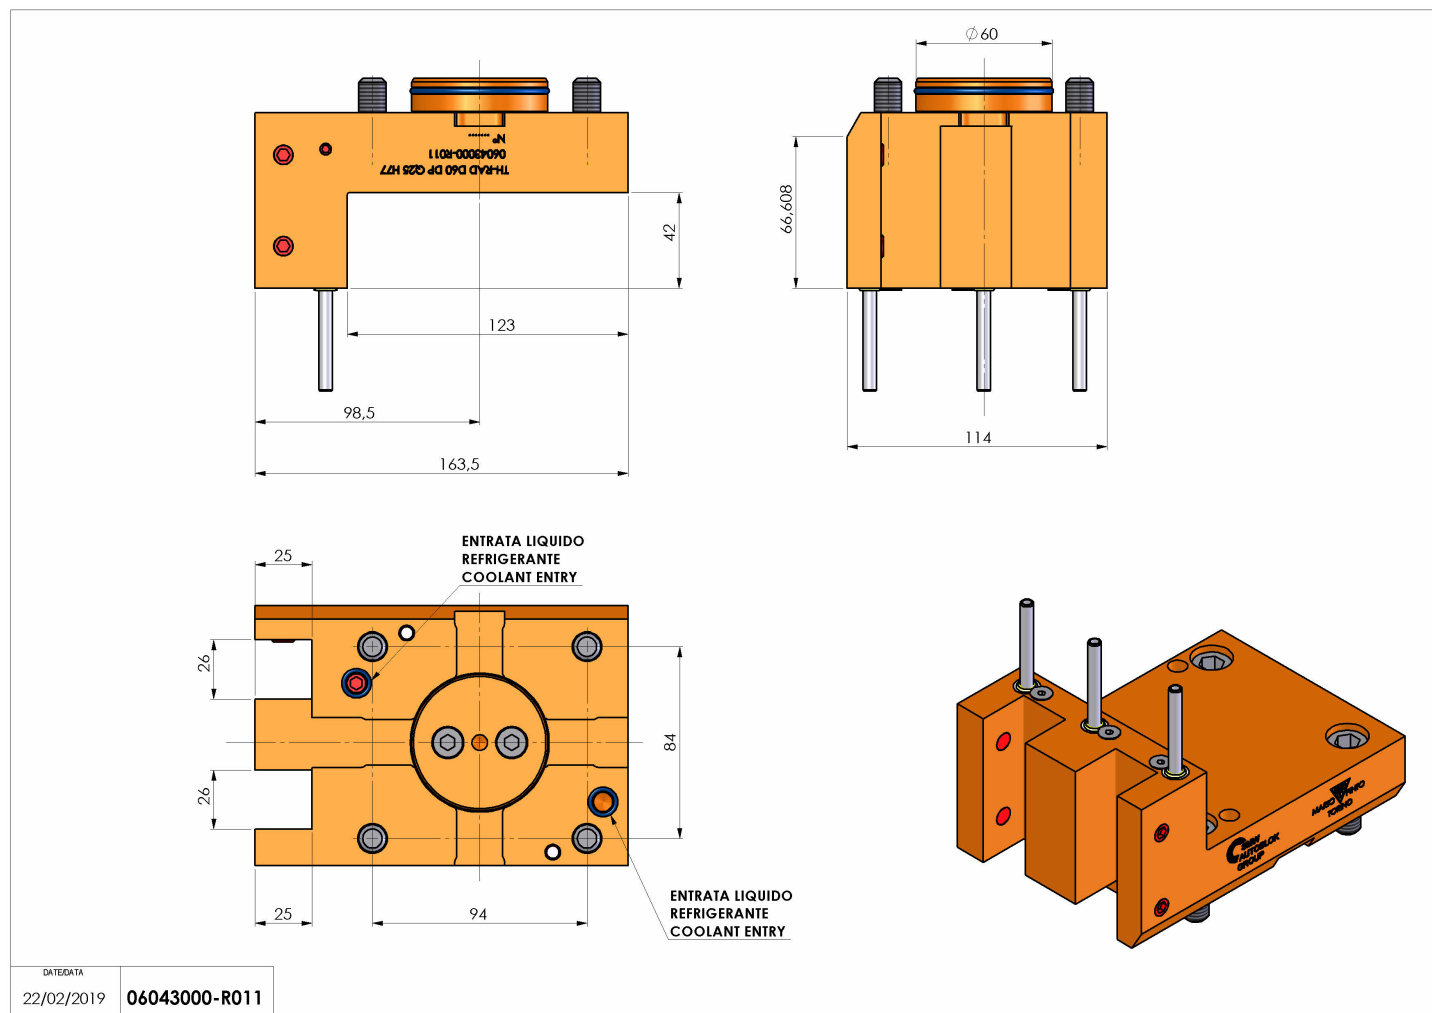

## 06043000 - TH-RAD D60 DP Q25 H77

|                        |   |
|------------------------|---|
| <b>Tipo</b>            | TH-RAD<br>Portautensili statico radiale |
| <b>Attacco</b>         | CILINDRICO 60                           |
| <b>Uscita utensile</b> | TH radiale 25x25                        |
| <b>Raffreddamento</b>  | Refrigerazione esterna                  |
| <b>H [mm]</b>          | 77                                      |

|                              |      |
|------------------------------|------|
| <b>Accessori</b>             | N.D. |
| <b>Note</b>                  | N.D. |
| <b>Note per il montaggio</b> | N.D. |

Verificare sempre gli ingombri del portautensile in torretta